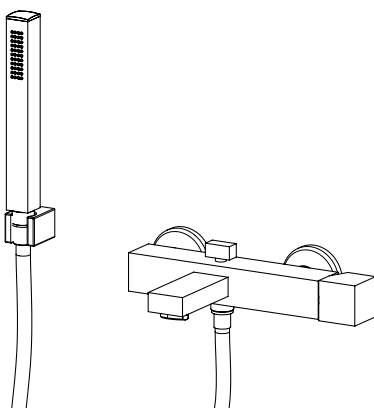

MISCELATORE MONOCOMANDO PER VASCA ESTERNO CON FLESSIBILE E DOCCETTA

EXTERNAL BATH MIXER WITH FLEXIBLE HOSE AND HAND SHOWER
 MITIGEUR BAIN DOUCHE EXTÉRIEUR AVEC FLEXIBLE ET DOUCHETTE

FIN.
 C
 NO|BI
 RO|GO|NS|TU
 OR|OS|NE