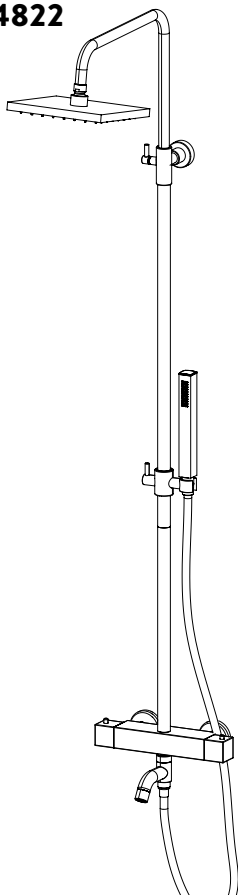

■ **TORRE**

244822

COLONNA DOCCIA TELESCOPICA QUADRATA CON TUBO TONDO, MISCELATORE TERMOSTATICO, DEVIATORE A 2 VIE, ACCESSORI E SOFFIONE IN OTTONE, BOCCA DEVIATRICE PER VASCA

TELESCOPIC SQUARED SHOWER COLUMN WITH ROUND TUBE, THERMOSTATIC MIXER, 2 WAYS DIVERTER, BRASS ACCESSORIES AND SHOWER HEAD, DIVERTED BATH SPOUT

COLONNE DE DOUCHE TÉLESCOPIQUE CARRÉE AVEC TUBE ROND, MITIGEUR THERMOSTATIQUE, INVERSEUR 2 SORTIES, ACCESSOIRES ET POMME DE DOUCHE EN LAITON, BEC INVERSEUR POUR BAIGNOIRE