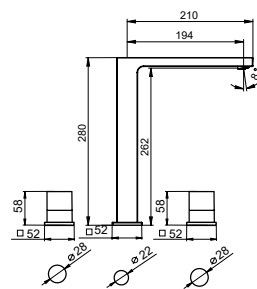

■ TORRE

48472

MISCELATORE A DOPPIO COMANDO PER LAVABO CON SCARICO CLICK CLACK DA 1"1/4

WASH-BASIN 2 HANDLES MIXER WITH 1"1/4 CLICK CLACK WASTE

MELANGEUR POUR LAVABO AVEC VIDAGE CLICK CLACK 1"1/4

FIN.
C
NO|BI
RO|GO|NS|TU
OR|OS|NE

48550

MISCELATORE A DOPPIO COMANDO PER LAVABO SENZA SCARICO

WASH-BASIN 2 HANDLES MIXER WITHOUT WASTE

MELANGEUR POUR LAVABO SANS VIDAGE

FIN.
C
NO|BI
RO|GO|NS|TU
OR|OS|NE

48552

MISCELATORE A DOPPIO COMANDO PER LAVABO CON SCARICO CLICK CLACK DA 1"1/4

WASH-BASIN 2 HANDLES MIXER WITH 1"1/4 CLICK CLACK WASTE

MELANGEUR POUR LAVABO AVEC VIDAGE CLICK CLACK 1"1/4

FIN.
C
NO|BI
RO|GO|NS|TU
OR|OS|NE