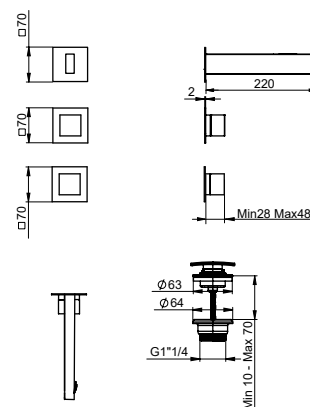

PER/FOR/POUR
INC-380-DX