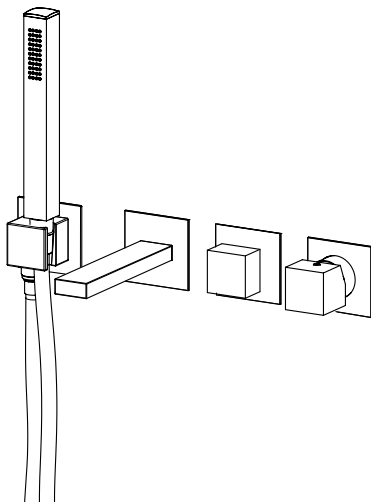

EST-48155

**SET ESTERNO PER MISCELATORE MONOCOMANDO
PER VASCA INCASSO CON FLESSIBILE E DOCCETTA**

EXTERNAL SET FOR WALL BATH MIXER WITH FLEXIBLE
HOSE AND HAND SHOWER

SET EXTERNE POUR MITIGEUR BAIN DOUCHE
ENCASTRE

FIN.
C
NO|BI
RO|GO|NS|TU
OR|OS|NE