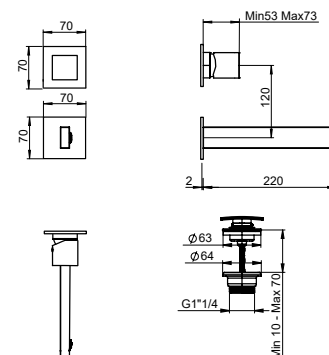

PER/FOR/POUR
INC-350/360-BOX