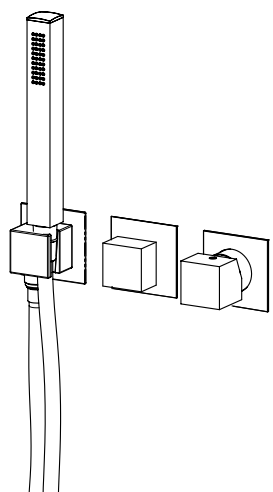

EST-48245

**SET ESTERNO PER MISCELATORE MONOCOMANDO
PER DOCCIA INCASSO 3 VIE CON FLESSIBILE E
DOCCETTA**

EXTERNAL SET FOR WALL 3 WAYS SHOWER MIXER
WITH FLEXIBLE HOSE AND HAND SHOWER

SET EXTERNE POUR MITIGEUR DOUCHE ENCASTRÉ
AVEC FLEXIBLE ET DOUCHETTE 3 SORTIES

FIN.
C
NO|BI
RO|GO|NS|TU
OR|OS|NE