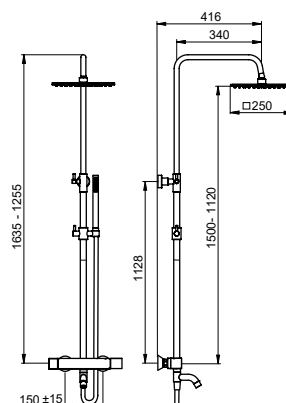

■ **TORRE**

244812

COLONNA DOCCIA TELESCOPICA QUADRATA CON TUBO TONDO, MISCELATORE, DEVIATORE A 2 VIE, ACCESSORI E SOFFIONE IN OTTONE, BOCCA DEVIATRICE PER VASCA

TELESCOPIC SQUARED SHOWER COLUMN WITH ROUND TUBE, MIXER, 2 WAYS DIVERTER, BRASS ACCESSORIES AND SHOWER HEAD, DIVERTED BATH SPOUT

COLONNE DE DOUCHE TÉLESCOPIQUE CARRÉE AVEC TUBE ROND, MITIGEUR, INVERSEUR 2 SORTIES, ACCESSOIRES ET POMME DE DOUCHE EN LAITON, BEC INVERSEUR POUR BAIGNOIRE

FIN.
C
NO|BI
RO|GO|NS|TU
OR|OS|NE

244800

COLONNA DOCCIA TELESCOPICA QUADRATA SENZA MISCELATORE, CON DEVIATORE A 2 VIE, ACCESSORI E SOFFIONE IN OTTONE

TELESCOPIC SQUARED SHOWER COLUMN WITHOUT MIXER, WITH 2 WAYS DIVERTER, BRASS ACCESSORIES AND SHOWER HEAD

COLONNE DE DOUCHE TÉLESCOPIQUE CARRÉE SANS MITIGEUR, AVEC INVERSEUR 2 SORTIES, ACCESSOIRES ET POMME DE DOUCHE EN LAITON

FIN.
C
NO|BI
RO|GO|NS|TU
OR|OS|NE