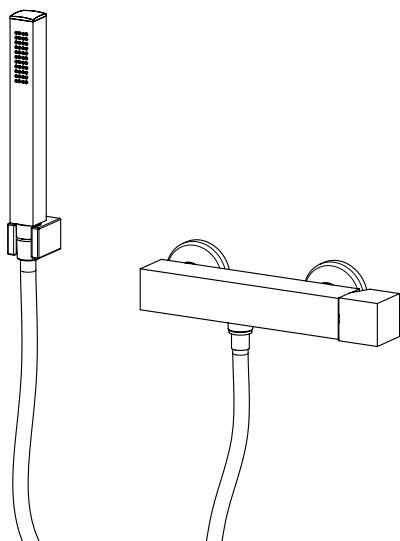

■ **TORRE**

48310

MISCELATORE MONOCOMANDO PER DOCCIA ESTERNO CON FLESSIBILE E DOCCETTA

EXTERNAL SHOWER MIXER WITH FLEXIBLE HOSE AND HAND SHOWER

SET EXTERNE POUR MITIGEUR DOUCHE EXTERIEUR AVEC FLEXIBLE ET DOUCHETTE

FIN.
C
NO|BI
RO|GO|NS|TU
OR|OS|NE