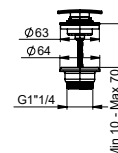

PER/FOR/POUR
INC-380