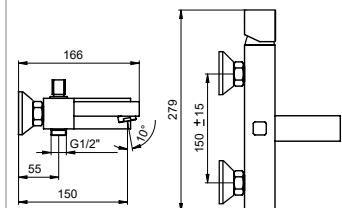

MISCELATORE MONOCOMANDO PER VASCA ESTERNO CON FLESSIBILE E DOCCETTA

EXTERNAL BATH MIXER WITH FLEXIBLE HOSE AND HAND SHOWER
 MITIGEUR BAIN DOUCHE EXTÉRIEUR AVEC FLEXIBLE ET DOUCHETTE

FIN.
 C
 NO|BI
 RO|GO|NS|TU
 OR|OS|NE