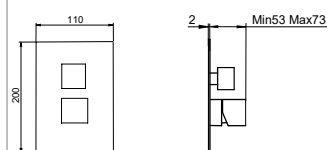

PER/FOR/POUR
INC-200-BOX-180