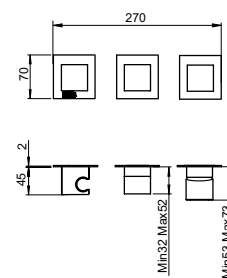

PER/FOR/POUR
INC-220/225