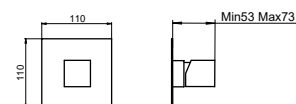

PER/FOR/POUR
INC-250-BOX