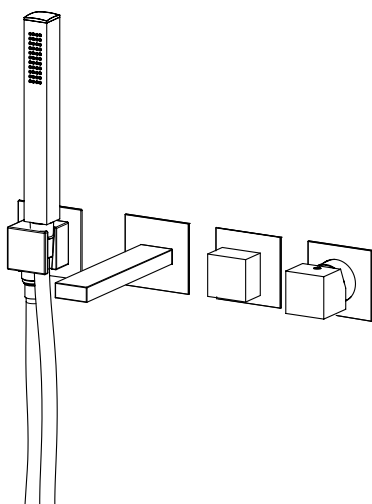

EST-48165

**SET ESTERNO PER MISCELATORE MONOCOMANDO
PER VASCA INCASSO 3 VIE CON FLESSIBILE E
DOCCETTA**

EXTERNAL SET FOR WALL 3 WAYS BATH MIXER WITH
FLEXIBLE HOSE AND HAND SHOWER

SET EXTERNE POUR MITIGEUR BAIN DOUCHE
ENCASTRÉ 3 SORTIES

FIN.
C
NO|BI
RO|GO|NS|TU
OR|OS|NE