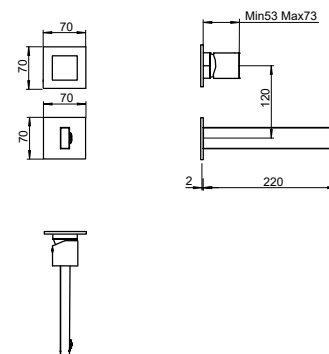

PER/FOR/POUR
INC-350/360-BOX