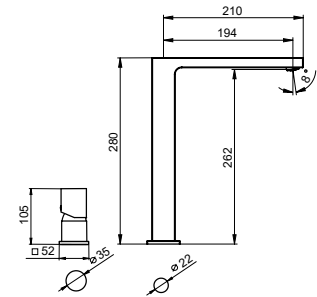

■ **TORRE**

48490

**MISCELATORE MONOCOMANDO PER LAVABO ALTO
CON COMANDO REMOTO SENZA SCARICO**

WASH-BASIN MIXER TALL WITH REMOTE CONTROL
WITHOUT WASTE

MITIGEUR POUR LAVABO HAUTE AVEC CONTROLE
LATÉRAL SANS VIDAGE

FIN.

C
NO|BI
RO|GO|NS|TU
OR|OS|NE

48492

**MISCELATORE MONOCOMANDO PER LAVABO ALTO
CON COMANDO REMOTO CON SCARICO CLICK
CLACK DA 1"1/4**

WASH-BASIN MIXER TALL WITH REMOTE CONTROL
WITH 1"1/4 CLICK CLACK WASTE

MITIGEUR POUR LAVABO HAUTE AVEC CONTROLE
LATÉRAL AVEC VIDAGE CLICK CLACK 1"1/4

FIN.

C
NO|BI
RO|GO|NS|TU
OR|OS|NE

48590

**MISCELATORE MONOCOMANDO PER LAVABO ALTO
CON COMANDO REMOTO SENZA SCARICO**

WASH-BASIN MIXER TALL WITH REMOTE CONTROL
WITHOUT WASTE

MITIGEUR POUR LAVABO HAUTE AVEC CONTROLE
LATÉRAL SANS VIDAGE

FIN.

C
NO|BI
RO|GO|NS|TU
OR|OS|NE

48592

**MISCELATORE MONOCOMANDO PER LAVABO ALTO
CON COMANDO REMOTO CON SCARICO CLICK
CLACK DA 1"1/4**

WASH-BASIN MIXER TALL WITH REMOTE CONTROL
AND 1"1/4 CLICK CLACK WASTE

MITIGEUR POUR LAVABO HAUTE AVEC CONTROLE
LATÉRAL AVEC VIDAGE CLICK CLACK 1"1/4

FIN.

C
NO|BI
RO|GO|NS|TU
OR|OS|NE