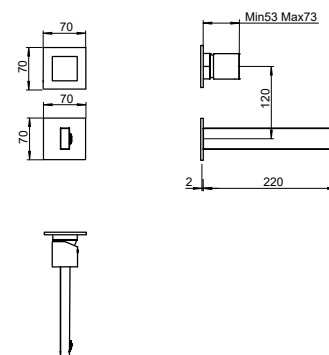

PER/FOR/POUR
INC-350/360-BOX-180