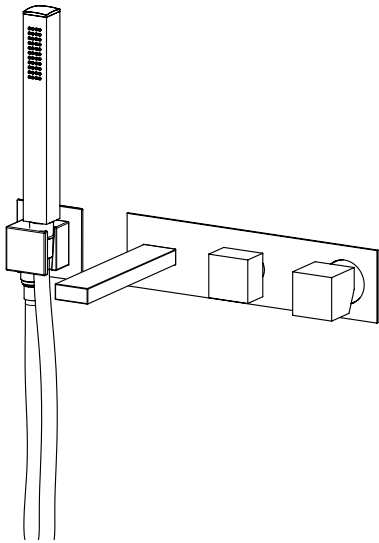

■ **TORRE**

EST-48150-180

**SET ESTERNO PER MISCELATORE MONOCOMANDO
PER VASCA INCASSO CON FLESSIBILE E DOCCETTA**

EXTERNAL SET FOR CONCEALED BATH MIXER WITH
FLEXIBLE HOSE AND HAND SHOWER

SET EXTERNE POUR MITIGEUR BAIN DOUCHE
ENCASTRÉ AVEC FLEXIBLE ET DOUCHETTE

FIN.
C
NO|BI
RO|GO|NS|TU
OR|OS|NE