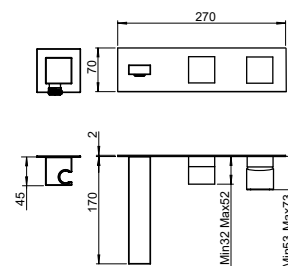

PER/FOR/POUR
INC-160/165