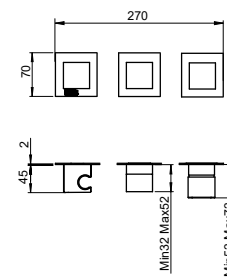

EXTERNAL SET FOR WALL 2 WAYS SHOWER MIXER
 WITH FLEXIBLE HOSE AND HAND SHOWER

SET EXTERNE POUR MITIGEUR DOUCHE ENCASTRÉ
 AVEC FLEXIBLE ET DOUCHETTE

FIN.
 C
 NO|BI
 RO|GO|NS|TU
 OR|OS|NE

PER/FOR/POUR
INC-220/225-180