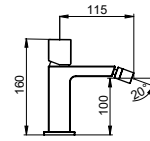

MISCELATORE MONOCOMANDO PER BIDET SENZA SCARICO

BIDET MIXER WITHOUT WASTE
MITIGEUR POUR BIDET SANS VIDAGE

FIN.
C
NO|BI
RO|GO|NS|TU
OR|OS|NE