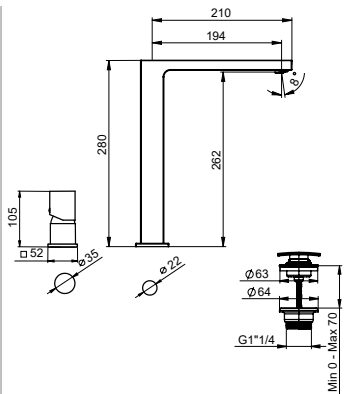

■ **TORRE**

48490

**MISCELATORE MONOCOMANDO PER LAVABO ALTO
CON COMANDO REMOTO SENZA SCARICO**

WASH-BASIN MIXER TALL WITH REMOTE CONTROL
WITHOUT WASTE

MITIGEUR POUR LAVABO HAUTE AVEC CONTROLE
LATÉRAL SANS VIDAGE

FIN.

C
NO|BI
RO|GO|NS|TU
OR|OS|NE

48492

**MISCELATORE MONOCOMANDO PER LAVABO ALTO
CON COMANDO REMOTO CON SCARICO CLICK
CLACK DA 1"1/4**

WASH-BASIN MIXER TALL WITH REMOTE CONTROL
WITH 1"1/4 CLICK CLACK WASTE

MITIGEUR POUR LAVABO HAUTE AVEC CONTROLE
LATÉRAL AVEC VIDAGE CLICK CLACK 1"1/4

FIN.

C
NO|BI
RO|GO|NS|TU
OR|OS|NE

48590

**MISCELATORE MONOCOMANDO PER LAVABO ALTO
CON COMANDO REMOTO SENZA SCARICO**

WASH-BASIN MIXER TALL WITH REMOTE CONTROL
WITHOUT WASTE

MITIGEUR POUR LAVABO HAUTE AVEC CONTROLE
LATÉRAL SANS VIDAGE

FIN.

C
NO|BI
RO|GO|NS|TU
OR|OS|NE

48592

**MISCELATORE MONOCOMANDO PER LAVABO ALTO
CON COMANDO REMOTO CON SCARICO CLICK
CLACK DA 1"1/4**

WASH-BASIN MIXER TALL WITH REMOTE CONTROL
AND 1"1/4 CLICK CLACK WASTE

MITIGEUR POUR LAVABO HAUTE AVEC CONTROLE
LATÉRAL AVEC VIDAGE CLICK CLACK 1"1/4

FIN.

C
NO|BI
RO|GO|NS|TU
OR|OS|NE