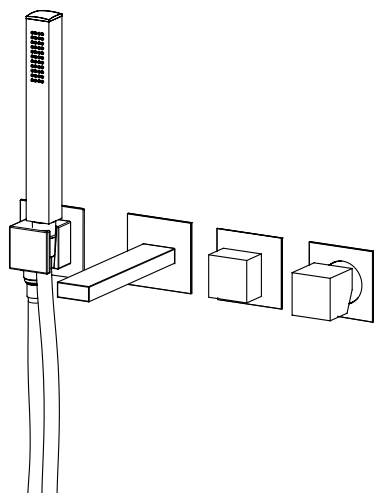

EST-48155-180

**SET ESTERNO PER MISCELATORE
MONOCOMANDO PER VASCA INCASSO CON
FLESSIBILE E DOCCETTA**

EXTERNAL SET FOR WALL BATH MIXER WITH
FLEXIBLE HOSE AND HAND SHOWER

SET EXTERNE POUR MITIGEUR BAIN DOUCHE
ENCASTRE

FIN.
C
NO|BI
RO|GO|NS|TU
OR|OS|NE