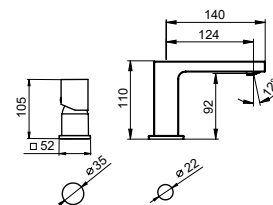

■ **TORRE**

48480

MISCELATORE MONOCOMANDO PER LAVABO CON COMANDO REMOTO SENZA SCARICO

WASH-BASIN MIXER WITH REMOTE CONTROL WITHOUT WASTE

MITIGEUR POUR LAVABO AVEC CONTROLE LATÉRAL SANS VIDAGE

FIN.
C
NO|BI
RO|GO|NS|TU
OR|OS|NE

48482

MISCELATORE MONOCOMANDO PER LAVABO CON COMANDO REMOTO CON SCARICO CLICK CLACK DA 1"1/4

WASH-BASIN MIXER WITH REMOTE CONTROL WITH 1"1/4 CLICK CLACK WASTE

MITIGEUR POUR LAVABO AVEC CONTROLE LATÉRAL AVEC VIDAGE CLICK CLACK 1"1/4

FIN.
C
NO|BI
RO|GO|NS|TU
OR|OS|NE

48580

MISCELATORE MONOCOMANDO PER LAVABO CON COMANDO REMOTO SENZA SCARICO

WASH-BASIN MIXER WITH REMOTE CONTROL WITHOUT WASTE

MITIGEUR POUR LAVABO AVEC CONTROLE LATÉRAL SANS VIDAGE

FIN.
C
NO|BI
RO|GO|NS|TU
OR|OS|NE

48582

MISCELATORE MONOCOMANDO PER LAVABO CON COMANDO REMOTO CON SCARICO CLICK CLACK DA 1"1/4

WASH-BASIN MIXER WITH REMOTE CONTROL AND 1"1/4 CLICK CLACK WASTE

MITIGEUR POUR LAVABO AVEC CONTROLE LATÉRAL AVEC VIDAGE CLICK CLACK 1"1/4

FIN.
C
NO|BI
RO|GO|NS|TU
OR|OS|NE