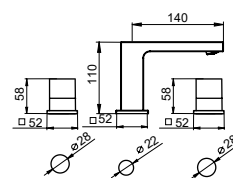

■ **TORRE**

48460A

MISCELATORE MONOCOMANDO PER LAVABO ALTO CON BOCCA A CASCATA SENZA SCARICO

WASH-BASIN MIXER TALL WITH CASCADE SPOUT WITHOUT WASTE

MITIGEUR POUR LAVABO HAUTE BEC CASCADE SANS VIDAGE

FIN.
C
NE

48462A

MISCELATORE MONOCOMANDO PER LAVABO ALTO CON BOCCA A CASCATA E SCARICO CLICK CLACK DA 1"1/4

WASH-BASIN MIXER TALL WITH CASCADE SPOUT AND 1"1/4 CLICK CLACK WASTE

MITIGEUR POUR LAVABO HAUTE BEC CASCADE ET VIDAGE CLICK CLACK 1"1/4

FIN.
C
NE

48470

MISCELATORE A DOPPIO COMANDO PER LAVABO SENZA SCARICO

WASH-BASIN 2 HANDLES MIXER WITHOUT WASTE

MELANGEUR POUR LAVABO SANS VIDAGE

FIN.
C
NO|BI
RO|GO|NS|TU
OR|OS|NE