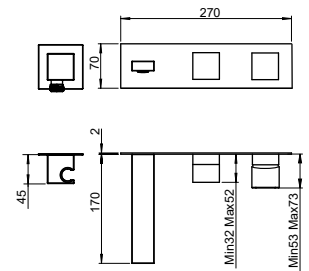

PER/FOR/POUR
INC-150/155