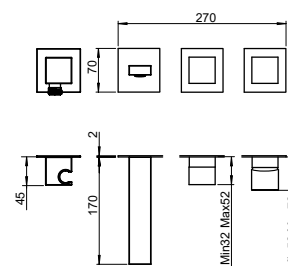

EXTERNAL SET FOR WALL 3 WAYS BATH MIXER WITH
 FLEXIBLE HOSE AND HAND SHOWER

SET EXTERNE POUR MITIGEUR BAIN DOUCHE
 ENCASTRÉ 3 SORTIES

FIN.
 C
 NO|BI
 RO|GO|NS|TU
 OR|OS|NE

PER/FOR/POUR
INC-160/165

■ **TORRE**