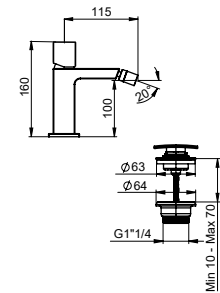

MISCELATORE MONOCOMANDO PER BIDET CON SCARICO CLICK CLACK DA 1 1/4

BIDET MIXER WITH 1 1/4 CLICK CLACK WASTE
MITIGEUR POUR BIDET AVEC VIDAGE CLICK CLACK 1 1/4

FIN.
C
NO|BI
RO|GO|NS|TU
OR|OS|NE