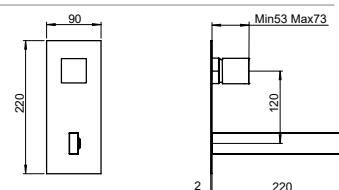

PER/FOR/POUR
INC-350/360-BOX-180