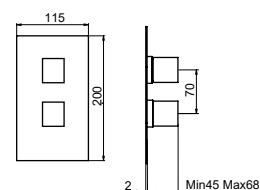

PER/FOR/POUR
INC-258-BOX