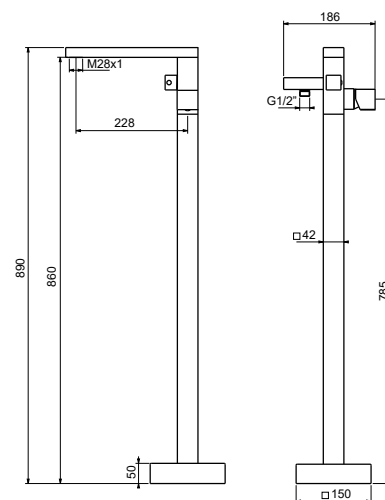

■ **TORRE**

141048-180

MISCELATORE MONOCOMANDO PER VASCA A PAVIMENTO

FLOOR MOUNTED BATH MIXER
 MITIGEUR POUR BAIN SUR PIED

FIN.
 C
 NO|BI
 RO|GO|NS|TU
 OR|OS|NE

EST-48150

SET ESTERNO PER MISCELATORE MONOCOMANDO PER VASCA INCASSO CON FLESSIBILE E DOCCETTA