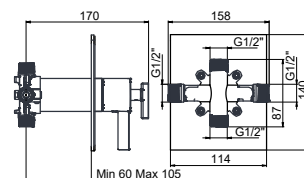

MISCELATORE TERMOSTATICO COASSIALE 1 VIA DA INCASSO

1 WAY CONCEALED COAXIAL THERMOSTATIC MIXER
MITIGEUR THERMOSTATIQUE COAXIAL ENCASTRÉ
1 SORTIE

FIN.
C
NO|BI
RO|GO|NS|TU
OR|OS|NE