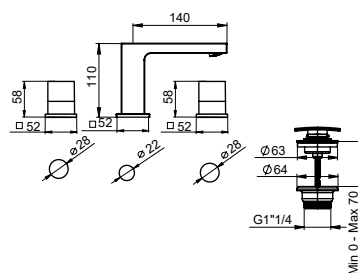

■ TORRE

48472

MISCELATORE A DOPPIO COMANDO PER LAVABO CON SCARICO CLICK CLACK DA 1"1/4

WASH-BASIN 2 HANDLES MIXER WITH 1"1/4 CLICK CLACK WASTE

MELANGEUR POUR LAVABO AVEC VIDAGE CLICK CLACK 1"1/4

FIN.
C
NO|BI
RO|GO|NS|TU
OR|OS|NE

48550

MISCELATORE A DOPPIO COMANDO PER LAVABO SENZA SCARICO

WASH-BASIN 2 HANDLES MIXER WITHOUT WASTE

MELANGEUR POUR LAVABO SANS VIDAGE

FIN.
C
NO|BI
RO|GO|NS|TU
OR|OS|NE

48552

MISCELATORE A DOPPIO COMANDO PER LAVABO CON SCARICO CLICK CLACK DA 1"1/4

WASH-BASIN 2 HANDLES MIXER WITH 1"1/4 CLICK CLACK WASTE

MELANGEUR POUR LAVABO AVEC VIDAGE CLICK CLACK 1"1/4

FIN.
C
NO|BI
RO|GO|NS|TU
OR|OS|NE