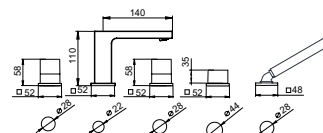

MISCELATORE A DOPPIO COMANDO PER BORDO VASCA

DECK MOUNTED 2 HANDLES BATH MIXER
MELANGEUR POUR BAIN SUR GORGE

FIN.
C
NO|BI
RO|GO|NS|TU
OR|OS|NE