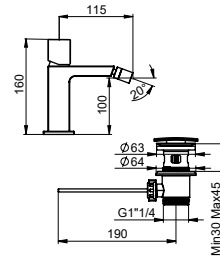

MISCELATORE MONOCOMANDO PER BIDET CON SCARICO AUTOMATICO DA 1 1/4

BIDET MIXER WITH 1 1/4 POP-UP WASTE
MITIGEUR POUR BIDET AVEC VIDAGE 1 1/4 À TIRETTE

FIN.
C
NO|BI
RO|GO|NS|TU
OR|OS|NE