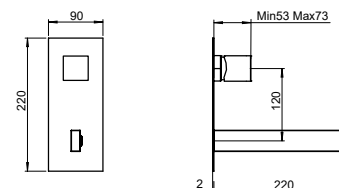

PER/FOR/POUR
INC-350/360-BOX