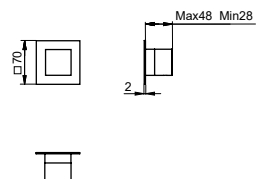

TORRE

EST-48346

SET ESTERNO PER DEVIATORE DA INCASSO 3 VIE
EXTERNAL SET FOR CONCEALED 3 WAYS DIVERTER
SET EXTERNE POUR INVERSEUR ENCASTRÉ 3 VOIES

FIN.
C
NO|BI
RO|GO|NS|TU
OR|OS|NE

PER/FOR/POUR
INC-346

EST-48347

SET ESTERNO PER DEVIATORE DA INCASSO 4 VIE
EXTERNAL SET FOR CONCEALED 4 WAYS DIVERTER
SET EXTERNE POUR INVERSEUR ENCASTRÉ 4 VOIES

FIN.
C
NO|BI
RO|GO|NS|TU
OR|OS|NE