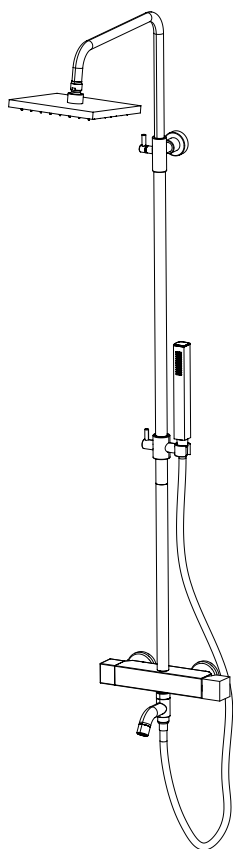

COLONNE DE DOUCHE TÉLESCOPIQUE CARRÉE AVEC MITIGEUR, INVERSEUR 2 SORTIES, ACCESSOIRES ET POMME DE DOUCHE EN LAITON

FIN.

C
 NO|BI
 RO|GO|NS|TU
 OR|OS|NE

■ **TORRE**

244812

COLONNA DOCCIA TELESCOPICA QUADRATA CON TUBO TONDO, MISCELATORE, DEVIATORE A 2 VIE, ACCESSORI E SOFFIONE IN OTTONE, BOCCA DEVIATRICE PER VASCA