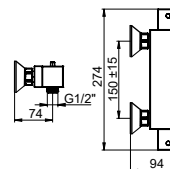

Articolo|Item|Reference +0TB (ES. 00000C-0TB)€ 00C

■ **TORRE**

EST-48258

**SET ESTERNO PER MISCELATORE TERMOSTATICO
 PER DOCCIA INCASSO A 1 VIA**

EXTERNAL SET FOR CONCEALED 1 WAY THERMOSTATIC
 SHOWER MIXER