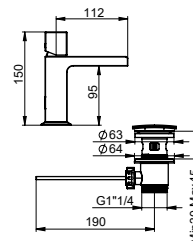

■ **TORRE**

48410A

**MISCELATORE MONOCOMANDO PER LAVABO
CON BOCCA A CASCATA SENZA SCARICO**

WASH-BASIN MIXER WITH CASCADE SPOUT
WITHOUT WASTE

MITIGEUR POUR LAVABO BEC CASCADE SANS
VIDAGE

FIN.
C
NE

48411A

**MISCELATORE MONOCOMANDO PER LAVABO
CON BOCCA A CASCATA CON SCARICO
AUTOMATICO DA 1"1/4**

WASH-BASIN MIXER WITH WITH CASCADE SPOUT
1"1/4 POP-UP WASTE

MITIGEUR POUR LAVABO BEC CASCADE AVEC
VIDAGE 1"1/4 À TIRETTE

FIN.
C
NE

48430

**MISCELATORE MONOCOMANDO PER LAVABO
MEDIUM SENZA SCARICO**

WASH-BASIN MIXER MEDIUM WITHOUT WASTE

MITIGEUR POUR LAVABO MEDIUM SANS VIDAGE

FIN.
C
NO|BI
RO|GO|NS|TU
OR|OS|NE