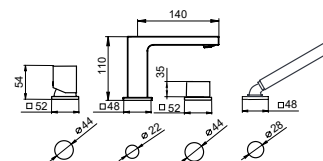

MISCELATORE MONOCOMANDO PER BORDO VASCA

DECK MOUNTED BATH MIXER
MITIGEUR POUR BAIN SUR GORGE

FIN.
C
NO|BI
RO|GO|NS|TU
OR|OS|NE