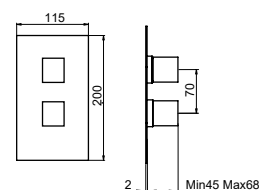

PER/FOR/POUR
INC-208-BOX