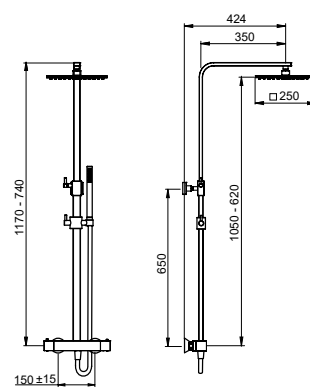

TORRE

EST-48346

SET ESTERNO PER DEVIATORE DA INCASSO 3 VIE
EXTERNAL SET FOR CONCEALED 3 WAYS DIVERTER
SET EXTERNE POUR INVERSEUR ENCASTRÉ 3 VOIES

FIN.
C
NO|BI
RO|GO|NS|TU
OR|OS|NE

PER/FOR/POUR
INC-346

EST-48347

SET ESTERNO PER DEVIATORE DA INCASSO 4 VIE
EXTERNAL SET FOR CONCEALED 4 WAYS DIVERTER
SET EXTERNE POUR INVERSEUR ENCASTRÉ 4 VOIES

FIN.
C
NO|BI
RO|GO|NS|TU
OR|OS|NE

PER/FOR/POUR
INC-347

244820

COLONNA DOCCIA TELESCOPICA QUADRATA CON MISCELATORE TERMOSTATICO, DEVIATORE A 2 VIE, ACCESSORI E SOFFIONE IN OTTONE

TELESCOPIC SQUARED SHOWER COLUMN WITH THERMOSTATIC MIXER, 2 WAYS DIVERTER, BRASS ACCESSORIES AND SHOWER HEAD

COLONNE DE DOUCHE TÉLESCOPIQUE CARRÉE AVEC MITIGEUR THERMOSTATIQUE, INVERSEUR 2 SORTIES, ACCESSOIRES ET POMME DE DOUCHE EN LAITON

FIN.
C
NO|BI
RO|GO|NS|TU
OR|OS|NE