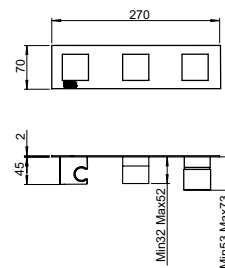

PER/FOR/POUR
INC-240/245-180