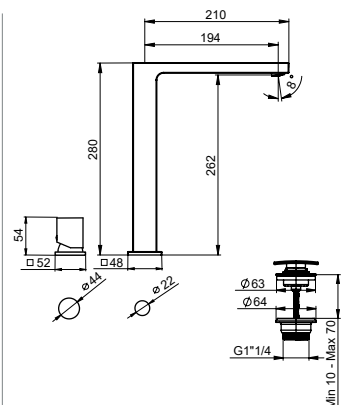

■ **TORRE**

48490

**MISCELATORE MONOCOMANDO PER LAVABO ALTO
CON COMANDO REMOTO SENZA SCARICO**

WASH-BASIN MIXER TALL WITH REMOTE CONTROL
WITHOUT WASTE

MITIGEUR POUR LAVABO HAUTE AVEC CONTROLE
LATÉRAL SANS VIDAGE

FIN.

C
NO|BI
RO|GO|NS|TU
OR|OS|NE

48492

**MISCELATORE MONOCOMANDO PER LAVABO ALTO
CON COMANDO REMOTO CON SCARICO CLICK
CLACK DA 1"1/4**

WASH-BASIN MIXER TALL WITH REMOTE CONTROL
WITH 1"1/4 CLICK CLACK WASTE

MITIGEUR POUR LAVABO HAUTE AVEC CONTROLE
LATÉRAL AVEC VIDAGE CLICK CLACK 1"1/4

FIN.

C
NO|BI
RO|GO|NS|TU
OR|OS|NE

48590

**MISCELATORE MONOCOMANDO PER LAVABO ALTO
CON COMANDO REMOTO SENZA SCARICO**

WASH-BASIN MIXER TALL WITH REMOTE CONTROL
WITHOUT WASTE

MITIGEUR POUR LAVABO HAUTE AVEC CONTROLE
LATÉRAL SANS VIDAGE

FIN.

C
NO|BI
RO|GO|NS|TU
OR|OS|NE

48592

**MISCELATORE MONOCOMANDO PER LAVABO ALTO
CON COMANDO REMOTO CON SCARICO CLICK
CLACK DA 1"1/4**

WASH-BASIN MIXER TALL WITH REMOTE CONTROL
AND 1"1/4 CLICK CLACK WASTE

MITIGEUR POUR LAVABO HAUTE AVEC CONTROLE
LATÉRAL AVEC VIDAGE CLICK CLACK 1"1/4

FIN.

C
NO|BI
RO|GO|NS|TU
OR|OS|NE