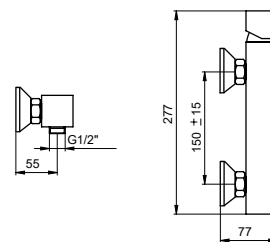

EXTERNAL SHOWER MIXER WITH FLEXIBLE HOSE AND HAND SHOWER

SET EXTERNE POUR MITIGEUR DOUCHE EXTERIEUR AVEC FLEXIBLE ET DOUCHETTE

FIN.
 C
 NO|BI
 RO|GO|NS|TU
 OR|OS|NE

EST-48220

SET ESTERNO PER MISCELATORE MONOCOMANDO PER DOCCIA INCASSO CON FLESSIBILE E DOCCETTA