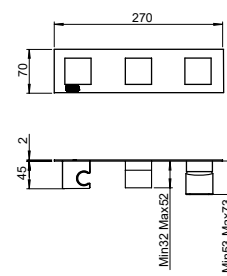

PER/FOR/POUR
INC-240/245