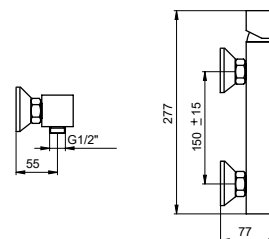

FIN.
 C
 NO|BI
 RO|GO|NS|TU
 OR|OS|NE

48300

MISCELATORE MONOCOMANDO PER DOCCIA ESTERNO

EXTERNAL SHOWER MIXER
 MITIGEUR DOUCHE EXTERIEUR

FIN.
 C
 NO|BI
 RO|GO|NS|TU
 OR|OS|NE

■ **TORRE**

48310

MISCELATORE MONOCOMANDO PER DOCCIA ESTERNO CON FLESSIBILE E DOCCETTA