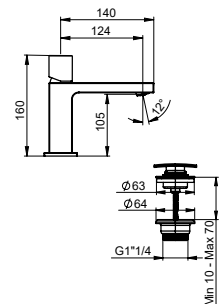

**MISCELATORE MONOCOMANDO PER LAVABO
CON SCARICO CLICK CLACK DA 1"1/4**

WASH-BASIN MIXER WITH 1"1/4 CLICK CLACK WASTE
MITIGEUR POUR LAVABO AVEC VIDAGE CLICK
CLACK 1"1/4

FIN.
C
NO|BI
RO|GO|NS|TU
OR|OS|NE