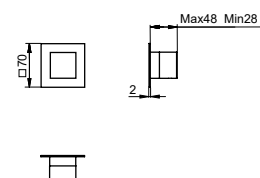

SET ESTERNO PER RUBINETTO D'ARRESTO AD INCASSO

EXTERNAL SET FOR CONCEALED STOPCOCK
SET EXTERNE POUR ROBINET D'ARRET ENCASTRÉ

FIN.
C
NO|BI
RO|GO|NS|TU
OR|OS|NE

PER/FOR/POUR
INC-340

EST-48345

SET ESTERNO PER DEVIATORE DA INCASSO 2 VIE

EXTERNAL SET FOR CONCEALED 2 WAYS DIVERTER
SET EXTERNE POUR INVERSEUR ENCASTRÉ 2 VOIES

FIN.
C
NO|BI
RO|GO|NS|TU
OR|OS|NE