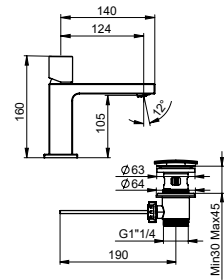

**MISCELATORE MONOCOMANDO PER LAVABO
CON SCARICO AUTOMATICO DA 1"1/4**

WASH-BASIN MIXER WITH 1"1/4 POP-UP WASTE
MITIGEUR POUR LAVABO AVEC VIDAGE 1"1/4 À
TIRETTE

FIN.
C
NO|BI
RO|GO|NS|TU
OR|OS|NE