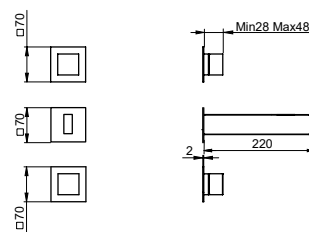

PER/FOR/POUR
INC-380