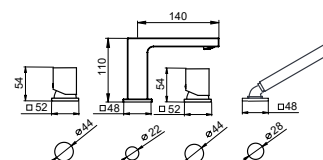

■ **TORRE**

EST-48165-180

SET ESTERNO PER MISCELATORE MONOCOMANDO PER VASCA INCASSO 3 VIE CON FLESSIBILE E DOCCETTA

EXTERNAL SET FOR WALL 3 WAYS BATH MIXER WITH FLEXIBLE HOSE AND HAND SHOWER

SET EXTERNE POUR MITIGEUR BAIN DOUCHE ENCASTRÉ 3 SORTIES

FIN.
C
NO|BI
RO|GO|NS|TU
OR|OS|NE

PER/FOR/POUR
INC-160/165-180

121448

MISCELATORE MONOCOMANDO PER BORDO VASCA

DECK MOUNTED BATH MIXER
MITIGEUR POUR BAIN SUR GORGE

FIN.
C
NO|BI
RO|GO|NS|TU
OR|OS|NE

122248

MISCELATORE A DOPPIO COMANDO PER BORDO VASCA

DECK MOUNTED 2 HANDLES BATH MIXER
MELANGEUR POUR BAIN SUR GORGE

FIN.
C
NO|BI
RO|GO|NS|TU
OR|OS|NE