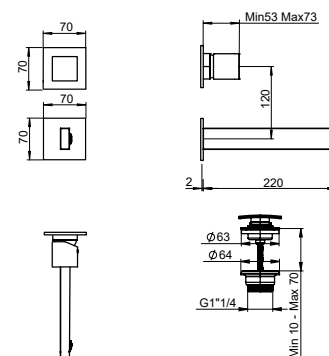

PER/FOR/POUR
INC-350/360-BOX-180