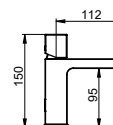

**MISCELATORE MONOCOMANDO PER LAVABO
CON BOCCA A CASCATA SENZA SCARICO**

WASH-BASIN MIXER WITH CASCADE SPOUT
WITHOUT WASTE

MITIGEUR POUR LAVABO BEC CASCADE SANS
VIDAGE

FIN.
C
NE