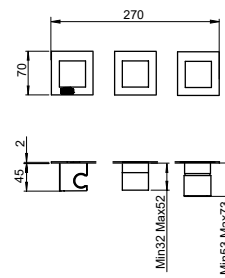

PER/FOR/POUR
INC-240/245-180