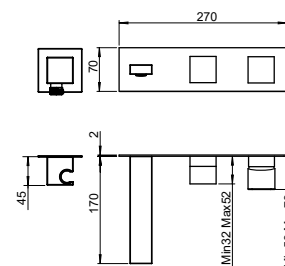

PER/FOR/POUR
INC-150/155