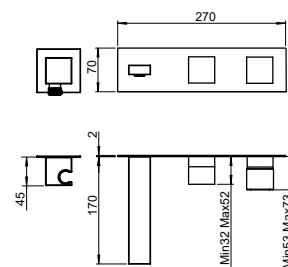

PER/FOR/POUR
INC-160/165-180