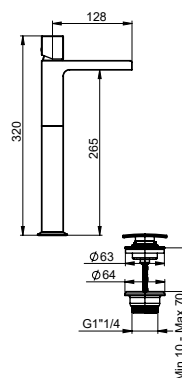

■ **TORRE**

48460A

MISCELATORE MONOCOMANDO PER LAVABO ALTO CON BOCCA A CASCATA SENZA SCARICO

WASH-BASIN MIXER TALL WITH CASCADE SPOUT WITHOUT WASTE

MITIGEUR POUR LAVABO HAUTE BEC CASCADE SANS VIDAGE

FIN.
C
NE

48462A

MISCELATORE MONOCOMANDO PER LAVABO ALTO CON BOCCA A CASCATA E SCARICO CLICK CLACK DA 1"1/4

WASH-BASIN MIXER TALL WITH CASCADE SPOUT AND 1"1/4 CLICK CLACK WASTE

MITIGEUR POUR LAVABO HAUTE BEC CASCADE ET VIDAGE CLICK CLACK 1"1/4

FIN.
C
NE

48470

MISCELATORE A DOPPIO COMANDO PER LAVABO SENZA SCARICO

WASH-BASIN 2 HANDLES MIXER WITHOUT WASTE

MELANGEUR POUR LAVABO SANS VIDAGE

FIN.
C
NO|BI
RO|GO|NS|TU
OR|OS|NE