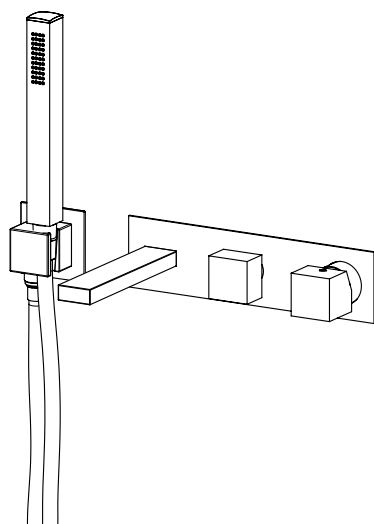

■ **TORRE**

141048-180

MISCELATORE MONOCOMANDO PER VASCA A PAVIMENTO

FLOOR MOUNTED BATH MIXER
 MITIGEUR POUR BAIN SUR PIED

FIN.
 C
 NO|BI
 RO|GO|NS|TU
 OR|OS|NE

EST-48150

SET ESTERNO PER MISCELATORE MONOCOMANDO PER VASCA INCASSO CON FLESSIBILE E DOCCETTA