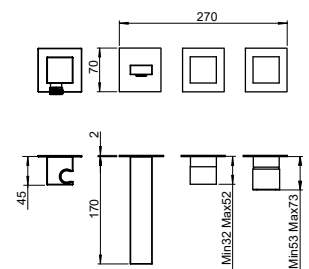

EXTERNAL SET FOR WALL BATH MIXER WITH
 FLEXIBLE HOSE AND HAND SHOWER

SET EXTERNE POUR MITIGEUR BAIN DOUCHE
 ENCASTRE

FIN.
 C
 NO|BI
 RO|GO|NS|TU
 OR|OS|NE

PER/FOR/POUR
INC-150/155-180

■ **TORRE**

EST-48160