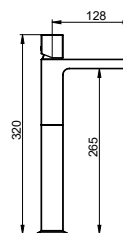

■ **TORRE**

48460A

MISCELATORE MONOCOMANDO PER LAVABO ALTO CON BOCCA A CASCATA SENZA SCARICO

WASH-BASIN MIXER TALL WITH CASCADE SPOUT WITHOUT WASTE

MITIGEUR POUR LAVABO HAUTE BEC CASCADE SANS VIDAGE

FIN.
C
NE

48462A

MISCELATORE MONOCOMANDO PER LAVABO ALTO CON BOCCA A CASCATA E SCARICO CLICK CLACK DA 1"1/4

WASH-BASIN MIXER TALL WITH CASCADE SPOUT AND 1"1/4 CLICK CLACK WASTE

MITIGEUR POUR LAVABO HAUTE BEC CASCADE ET VIDAGE CLICK CLACK 1"1/4

FIN.
C
NE

48470

MISCELATORE A DOPPIO COMANDO PER LAVABO SENZA SCARICO

WASH-BASIN 2 HANDLES MIXER WITHOUT WASTE

MELANGEUR POUR LAVABO SANS VIDAGE

FIN.
C
NO|BI
RO|GO|NS|TU
OR|OS|NE