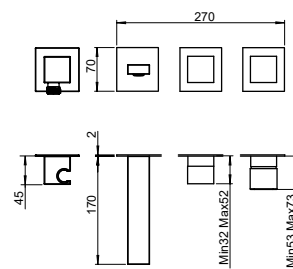

■ **TORRE**

EST-48165-180

SET ESTERNO PER MISCELATORE MONOCOMANDO PER VASCA INCASSO 3 VIE CON FLESSIBILE E DOCCETTA

EXTERNAL SET FOR WALL 3 WAYS BATH MIXER WITH FLEXIBLE HOSE AND HAND SHOWER

SET EXTERNE POUR MITIGEUR BAIN DOUCHE ENCASTRÉ 3 SORTIES

FIN.
C
NO|BI
RO|GO|NS|TU
OR|OS|NE

PER/FOR/POUR
INC-160/165-180

121448

MISCELATORE MONOCOMANDO PER BORDO VASCA

DECK MOUNTED BATH MIXER
MITIGEUR POUR BAIN SUR GORGE

FIN.
C
NO|BI
RO|GO|NS|TU
OR|OS|NE

122248

MISCELATORE A DOPPIO COMANDO PER BORDO VASCA

DECK MOUNTED 2 HANDLES BATH MIXER
MELANGEUR POUR BAIN SUR GORGE

FIN.
C
NO|BI
RO|GO|NS|TU
OR|OS|NE