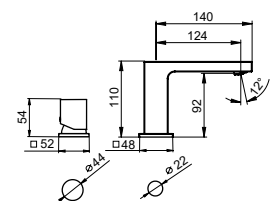

■ **TORRE**

48480

MISCELATORE MONOCOMANDO PER LAVABO CON COMANDO REMOTO SENZA SCARICO

WASH-BASIN MIXER WITH REMOTE CONTROL WITHOUT WASTE

MITIGEUR POUR LAVABO AVEC CONTROLE LATÉRAL SANS VIDAGE

FIN.
C
NO|BI
RO|GO|NS|TU
OR|OS|NE

48482

MISCELATORE MONOCOMANDO PER LAVABO CON COMANDO REMOTO CON SCARICO CLICK CLACK DA 1"1/4

WASH-BASIN MIXER WITH REMOTE CONTROL WITH 1"1/4 CLICK CLACK WASTE

MITIGEUR POUR LAVABO AVEC CONTROLE LATÉRAL AVEC VIDAGE CLICK CLACK 1"1/4

FIN.
C
NO|BI
RO|GO|NS|TU
OR|OS|NE

48580

MISCELATORE MONOCOMANDO PER LAVABO CON COMANDO REMOTO SENZA SCARICO

WASH-BASIN MIXER WITH REMOTE CONTROL WITHOUT WASTE

MITIGEUR POUR LAVABO AVEC CONTROLE LATÉRAL SANS VIDAGE

FIN.
C
NO|BI
RO|GO|NS|TU
OR|OS|NE

48582

MISCELATORE MONOCOMANDO PER LAVABO CON COMANDO REMOTO CON SCARICO CLICK CLACK DA 1"1/4

WASH-BASIN MIXER WITH REMOTE CONTROL AND 1"1/4 CLICK CLACK WASTE

MITIGEUR POUR LAVABO AVEC CONTROLE LATÉRAL AVEC VIDAGE CLICK CLACK 1"1/4

FIN.
C
NO|BI
RO|GO|NS|TU
OR|OS|NE