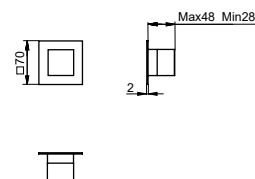

PER/FOR/POUR
INC-345