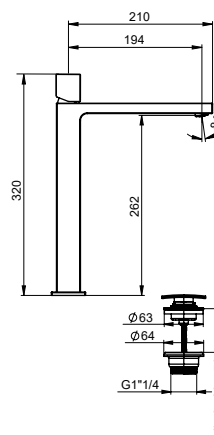

WASH-BASIN MIXER TALL WITH 1"1/4 CLICK CLACK WASTE

MITIGEUR POUR LAVABO HAUTE AVEC VIDAGE CLICK CLACK 1"1/4

FIN.

C
 NO|BI
 RO|GO|NS|TU
 OR|OS|NE

■ **TORRE**

48460A

MISCELATORE MONOCOMANDO PER LAVABO ALTO CON BOCCA A CASCATA SENZA SCARICO