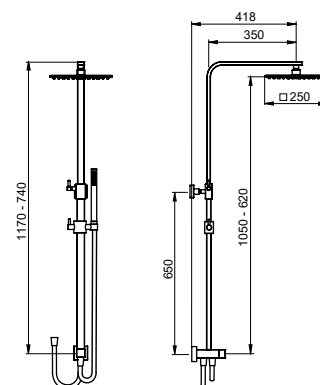

■ **TORRE**

244812

COLONNA DOCCIA TELESCOPICA QUADRATA CON TUBO TONDO, MISCELATORE, DEVIATORE A 2 VIE, ACCESSORI E SOFFIONE IN OTTONE, BOCCA DEVIATRICE PER VASCA

TELESCOPIC SQUARED SHOWER COLUMN WITH ROUND TUBE, MIXER, 2 WAYS DIVERTER, BRASS ACCESSORIES AND SHOWER HEAD, DIVERTED BATH SPOUT

COLONNE DE DOUCHE TÉLESCOPIQUE CARRÉE AVEC TUBE ROND, MITIGEUR, INVERSEUR 2 SORTIES, ACCESSOIRES ET POMME DE DOUCHE EN LAITON, BEC INVERSEUR POUR BAIGNOIRE

FIN.
C
NO|BI
RO|GO|NS|TU
OR|OS|NE

244800

COLONNA DOCCIA TELESCOPICA QUADRATA SENZA MISCELATORE, CON DEVIATORE A 2 VIE, ACCESSORI E SOFFIONE IN OTTONE

TELESCOPIC SQUARED SHOWER COLUMN WITHOUT MIXER, WITH 2 WAYS DIVERTER, BRASS ACCESSORIES AND SHOWER HEAD

COLONNE DE DOUCHE TÉLESCOPIQUE CARRÉE SANS MITIGEUR, AVEC INVERSEUR 2 SORTIES, ACCESSOIRES ET POMME DE DOUCHE EN LAITON

FIN.
C
NO|BI
RO|GO|NS|TU
OR|OS|NE