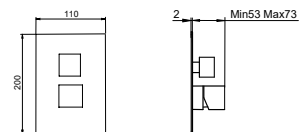

■ TORRE

EST-48230

SET ESTERNO PER MISCELATORE MONOCOMANDO PER DOCCIA INCASSO 3 VIE

EXTERNAL SET FOR 3 WAYS BUILT-IN SHOWER
MIXER

SET EXTERNE POUR MITIGEUR DOUCHE ENCASTRÉ
3 SORTIES AVEC BOX

FIN.
C
NO|BI
RO|GO|NS|TU
OR|OS|NE

PER/FOR/POUR
INC-230-BOX

EST-48230-180

SET ESTERNO PER MISCELATORE MONOCOMANDO PER DOCCIA INCASSO 3 VIE

EXTERNAL SET FOR 3 WAYS BUILT-IN SHOWER
MIXER

SET EXTERNE POUR MITIGEUR DOUCHE ENCASTRÉ
3 SORTIES

FIN.
C
NO|BI
RO|GO|NS|TU
OR|OS|NE

PER/FOR/POUR
INC-230-BOX-180

164850

MISCELATORE TERMOSTATICO PER DOCCIA ESTERNO

EXTERNAL THERMOSTATIC SHOWER MIXER

MITIGEUR THERMOSTATIQUE EXTERIEUR POUR
DOUCHE

FIN.
C
NO|BI
RO|GO|NS|TU
OR|OS|NE

Articolo|Item|Reference +0TB (ES. 00000C-0TB)€ 00C