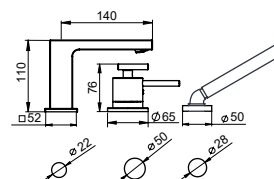

MISCELATORE TERMOSTATICO COASSIALE BORDO VASCA 2 VIE

DECK MOUNTED 2 WAYS COAXIAL THERMOSTATIC BATH MIXER
MITIGEUR THERMOSTATIQUE COAXIAL POUR BAIN SUR GORGE 2 SORTIES

FIN.
C
NO|BI
RO|GO|NS|TU
OR|OS|NE