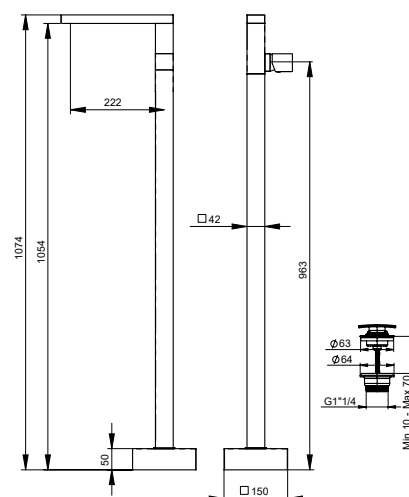

■ **TORRE**

48330

MISCELATORE MONOCOMANDO PER LAVABO A PAVIMENTO SENZA SCARICO

FLOOR MOUNTED WASH-BASIN MIXER WITHOUT WASTE

MITIGEUR POUR LAVABO SUR PIED SANS VIDAGE

FIN.
C
NO|BI
RO|GO|NS|TU
OR|OS|NE

48332

MISCELATORE MONOCOMANDO PER LAVABO A PAVIMENTO CON SCARICO CLICK CLACK DA 1"1/4

FLOOR MOUNTED WASH-BASIN MIXER WITH 1"1/4 CLICK CLACK WASTE

MITIGEUR POUR LAVABO SUR PIED AVEC VIDAGE CLICK CLACK 1"1/4

FIN.
C
NO|BI
RO|GO|NS|TU
OR|OS|NE