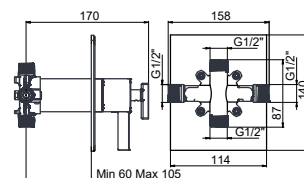

FIN.
 C
 NO|BI
 RO|GO|NS|TU
 OR|OS|NE

084841

MISCELATORE TERMOSTATICO COASSIALE 2 VIE DA INCASSO

2 WAYS CONCEALED COAXIAL THERMOSTATIC MIXER
 MITIGEUR THERMOSTATIQUE COAXIAL ENCASTRÉ
 2 SORTIE

FIN.
 C
 NO|BI
 RO|GO|NS|TU
 OR|OS|NE