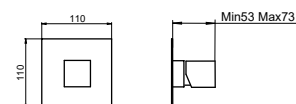

PER/FOR/POUR
INC-250-BOX-180