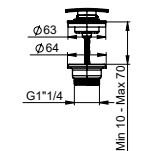

PER/FOR/POUR
INC-350/360-BOX-180