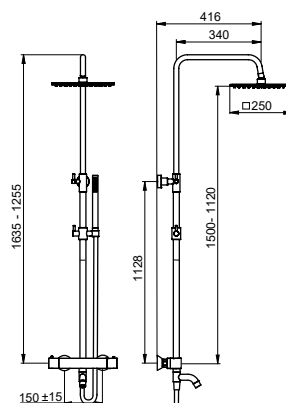

■ **TORRE**

244822

COLONNA DOCCIA TELESCOPICA QUADRATA CON TUBO TONDO, MISCELATORE TERMOSTATICO, DEVIATORE A 2 VIE, ACCESSORI E SOFFIONE IN OTTONE, BOCCA DEVIATRICE PER VASCA

TELESCOPIC SQUARED SHOWER COLUMN WITH ROUND TUBE, THERMOSTATIC MIXER, 2 WAYS DIVERTER, BRASS ACCESSORIES AND SHOWER HEAD, DIVERTED BATH SPOUT

COLONNE DE DOUCHE TÉLESCOPIQUE CARRÉE AVEC TUBE ROND, MITIGEUR THERMOSTATIQUE, INVERSEUR 2 SORTIES, ACCESSOIRES ET POMME DE DOUCHE EN LAITON, BEC INVERSEUR POUR BAIGNOIRE

FIN.

C
NO|BI
RO|GO|NS|TU
OR|OS|NE

244810

COLONNA DOCCIA TELESCOPICA QUADRATA CON MISCELATORE, DEVIATORE A 2 VIE, ACCESSORI E SOFFIONE IN OTTONE.

TELESCOPIC SQUARED SHOWER COLUMN WITH MIXER, 2 WAYS DIVERTER, BRASS ACCESSORIES AND SHOWER HEAD

COLONNE DE DOUCHE TÉLESCOPIQUE CARRÉE AVEC MITIGEUR, INVERSEUR 2 SORTIES, ACCESSOIRES ET POMME DE DOUCHE EN LAITON

FIN.

C
NO|BI
RO|GO|NS|TU
OR|OS|NE