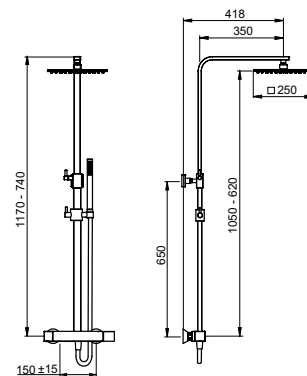

FIN.

C
NO|BI
RO|GO|NS|TU
OR|OS|NE