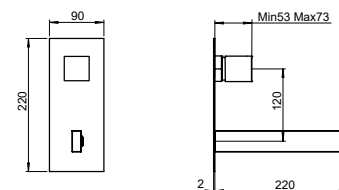

PER/FOR/POUR
INC-350/360-BOX-180