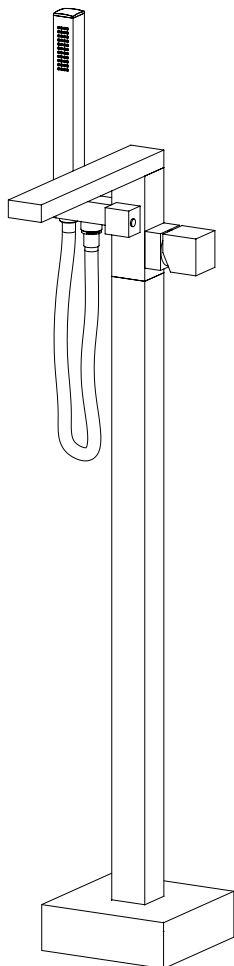

■ **TORRE**

141048-180