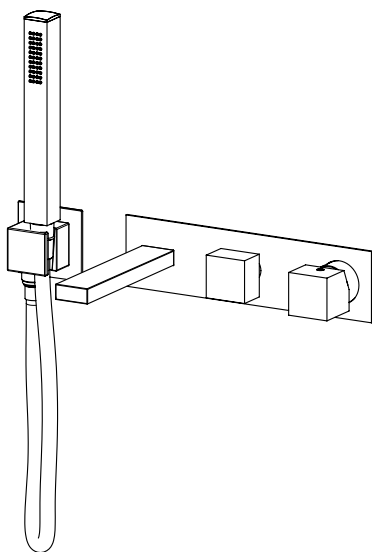

EXTERNAL SET FOR WALL BATH MIXER WITH
 FLEXIBLE HOSE AND HAND SHOWER

SET EXTERNE POUR MITIGEUR BAIN DOUCHE
 ENCASTRE

FIN.
 C
 NO|BI
 RO|GO|NS|TU
 OR|OS|NE

PER/FOR/POUR
INC-150/155-180

■ **TORRE**

EST-48160

**SET ESTERNO PER MISCELATORE MONOCOMANDO
 PER VASCA INCASSO 3 VIE CON FLESSIBILE E
 DOCCETTA**

EXTERNAL SET FOR WALL 3 WAYS BATH MIXER WITH
 FLEXIBLE HOSE AND HAND SHOWER

SET EXTERNE POUR MITIGEUR BAIN DOUCHE
 ENCASTRÉ 3 SORTIES