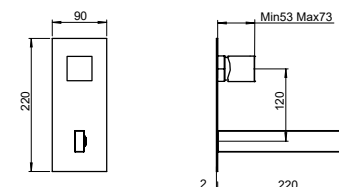

PER/FOR/POUR
INC-350/360-BOX