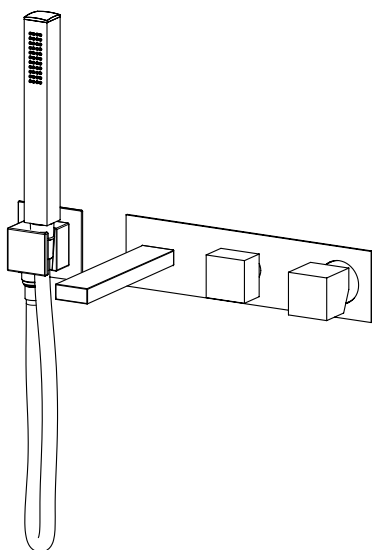

EST-48160-180

**SET ESTERNO PER MISCELATORE MONOCOMANDO
PER VASCA INCASSO 3 VIE CON FLESSIBILE E
DOCCETTA**

EXTERNAL SET FOR WALL 3 WAYS BATH MIXER WITH
FLEXIBLE HOSE AND HAND SHOWER

SET EXTERNE POUR MITIGEUR BAIN DOUCHE
ENCASTRÉ 3 SORTIES

FIN.
C
NO|BI
RO|GO|NS|TU
OR|OS|NE