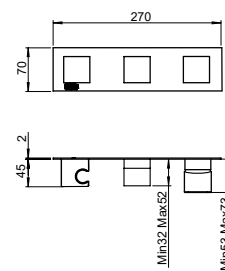

■ **TORRE**

48310

MISCELATORE MONOCOMANDO PER DOCCIA ESTERNO CON FLESSIBILE E DOCCETTA

EXTERNAL SHOWER MIXER WITH FLEXIBLE HOSE AND HAND SHOWER

SET EXTERNE POUR MITIGEUR DOUCHE EXTERIEUR AVEC FLEXIBLE ET DOUCHETTE

FIN.
C
NO|BI
RO|GO|NS|TU
OR|OS|NE

EST-48220

SET ESTERNO PER MISCELATORE MONOCOMANDO PER DOCCIA INCASSO CON FLESSIBILE E DOCCETTA

EXTERNAL SET FOR BUILT-IN SHOWER MIXER WITH FLEXIBLE HOSE AND HAND SHOWER

SET EXTERNE POUR MITIGEUR DOUCHE ENCASTRÉ AVEC FLEXIBLE ET DOUCHETTE

FIN.
C
NO|BI
RO|GO|NS|TU
OR|OS|NE

PER/FOR/POUR
INC-220/225

EST-48220-180

SET ESTERNO PER MISCELATORE MONOCOMANDO PER DOCCIA INCASSO CON FLESSIBILE E DOCCETTA

EXTERNAL SET FOR BUILT-IN SHOWER MIXER WITH FLEXIBLE HOSE AND HAND SHOWER

SET EXTERNE POUR MITIGEUR DOUCHE ENCASTRÉ AVEC FLEXIBLE ET DOUCHETTE

FIN.
C
NO|BI
RO|GO|NS|TU
OR|OS|NE

PER/FOR/POUR
INC-220/225-180