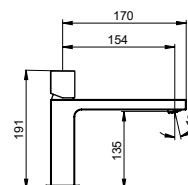

■ **TORRE**

48410A

**MISCELATORE MONOCOMANDO PER LAVABO
CON BOCCA A CASCATA SENZA SCARICO**

WASH-BASIN MIXER WITH CASCADE SPOUT
WITHOUT WASTE

MITIGEUR POUR LAVABO BEC CASCADE SANS
VIDAGE

FIN.
C
NE

48411A

**MISCELATORE MONOCOMANDO PER LAVABO
CON BOCCA A CASCATA CON SCARICO
AUTOMATICO DA 1"1/4**

WASH-BASIN MIXER WITH WITH CASCADE SPOUT
1"1/4 POP-UP WASTE

MITIGEUR POUR LAVABO BEC CASCADE AVEC
VIDAGE 1"1/4 À TIRETTE

FIN.
C
NE

48430

**MISCELATORE MONOCOMANDO PER LAVABO
MEDIUM SENZA SCARICO**

WASH-BASIN MIXER MEDIUM WITHOUT WASTE

MITIGEUR POUR LAVABO MEDIUM SANS VIDAGE

FIN.
C
NO|BI
RO|GO|NS|TU
OR|OS|NE