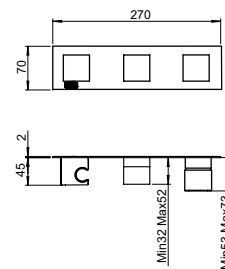

PER/FOR/POUR
INC-220/225-180