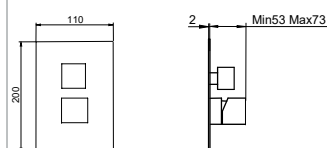

PER/FOR/POUR
INC-200-BOX