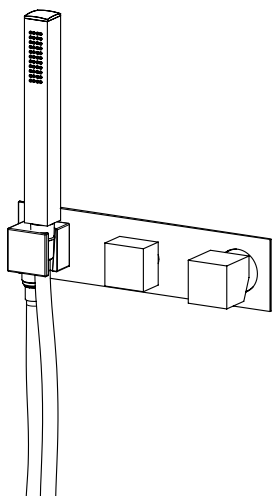

■ **TORRE**

EST-48240-180

**SET ESTERNO PER MISCELATORE MONOCOMANDO
PER DOCCIA INCASSO 3 VIE CON FLESSIBILE E
DOCCETTA**

EXTERNAL SET FOR WALL 3 WAYS SHOWER MIXER
WITH FLEXIBLE HOSE AND HAND SHOWER

SET EXTERNE POUR MITIGEUR DOUCHE ENCASTRÉ
AVEC FLEXIBLE ET DOUCHETTE 3 SORTIES

FIN.
C
NO|BI
RO|GO|NS|TU
OR|OS|NE