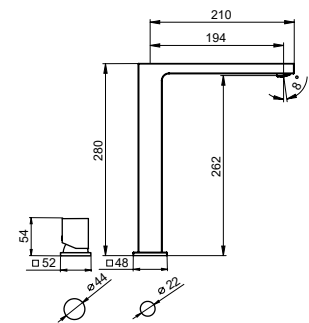

■ **TORRE**

48490

**MISCELATORE MONOCOMANDO PER LAVABO ALTO
CON COMANDO REMOTO SENZA SCARICO**

WASH-BASIN MIXER TALL WITH REMOTE CONTROL
WITHOUT WASTE

MITIGEUR POUR LAVABO HAUTE AVEC CONTROLE
LATÉRAL SANS VIDAGE

FIN.

C
NO|BI
RO|GO|NS|TU
OR|OS|NE

48492

**MISCELATORE MONOCOMANDO PER LAVABO ALTO
CON COMANDO REMOTO CON SCARICO CLICK
CLACK DA 1"1/4**

WASH-BASIN MIXER TALL WITH REMOTE CONTROL
WITH 1"1/4 CLICK CLACK WASTE

MITIGEUR POUR LAVABO HAUTE AVEC CONTROLE
LATÉRAL AVEC VIDAGE CLICK CLACK 1"1/4

FIN.

C
NO|BI
RO|GO|NS|TU
OR|OS|NE

48590

**MISCELATORE MONOCOMANDO PER LAVABO ALTO
CON COMANDO REMOTO SENZA SCARICO**

WASH-BASIN MIXER TALL WITH REMOTE CONTROL
WITHOUT WASTE

MITIGEUR POUR LAVABO HAUTE AVEC CONTROLE
LATÉRAL SANS VIDAGE

FIN.

C
NO|BI
RO|GO|NS|TU
OR|OS|NE

48592

**MISCELATORE MONOCOMANDO PER LAVABO ALTO
CON COMANDO REMOTO CON SCARICO CLICK
CLACK DA 1"1/4**

WASH-BASIN MIXER TALL WITH REMOTE CONTROL
AND 1"1/4 CLICK CLACK WASTE

MITIGEUR POUR LAVABO HAUTE AVEC CONTROLE
LATÉRAL AVEC VIDAGE CLICK CLACK 1"1/4

FIN.

C
NO|BI
RO|GO|NS|TU
OR|OS|NE