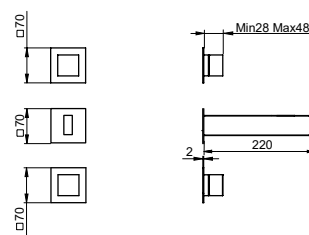

PER/FOR/POUR
INC-380