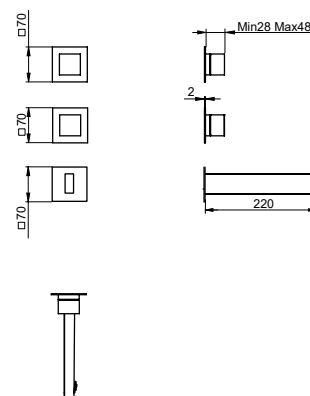

PER/FOR/POUR
INC-380-SX