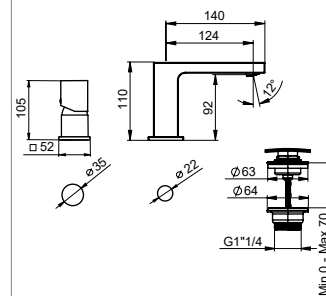

■ **TORRE**

48480

MISCELATORE MONOCOMANDO PER LAVABO CON COMANDO REMOTO SENZA SCARICO

WASH-BASIN MIXER WITH REMOTE CONTROL WITHOUT WASTE

MITIGEUR POUR LAVABO AVEC CONTROLE LATÉRAL SANS VIDAGE

FIN.
C
NO|BI
RO|GO|NS|TU
OR|OS|NE

48482

MISCELATORE MONOCOMANDO PER LAVABO CON COMANDO REMOTO CON SCARICO CLICK CLACK DA 1"1/4

WASH-BASIN MIXER WITH REMOTE CONTROL WITH 1"1/4 CLICK CLACK WASTE

MITIGEUR POUR LAVABO AVEC CONTROLE LATÉRAL AVEC VIDAGE CLICK CLACK 1"1/4

FIN.
C
NO|BI
RO|GO|NS|TU
OR|OS|NE

48580

MISCELATORE MONOCOMANDO PER LAVABO CON COMANDO REMOTO SENZA SCARICO

WASH-BASIN MIXER WITH REMOTE CONTROL WITHOUT WASTE

MITIGEUR POUR LAVABO AVEC CONTROLE LATÉRAL SANS VIDAGE

FIN.
C
NO|BI
RO|GO|NS|TU
OR|OS|NE

48582

MISCELATORE MONOCOMANDO PER LAVABO CON COMANDO REMOTO CON SCARICO CLICK CLACK DA 1"1/4

WASH-BASIN MIXER WITH REMOTE CONTROL AND 1"1/4 CLICK CLACK WASTE

MITIGEUR POUR LAVABO AVEC CONTROLE LATÉRAL AVEC VIDAGE CLICK CLACK 1"1/4

FIN.
C
NO|BI
RO|GO|NS|TU
OR|OS|NE