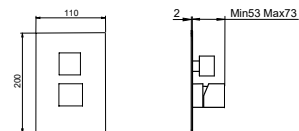

■ TORRE

EST-48230

SET ESTERNO PER MISCELATORE MONOCOMANDO PER DOCCIA INCASSO 3 VIE

EXTERNAL SET FOR 3 WAYS BUILT-IN SHOWER
MIXER

SET EXTERNE POUR MITIGEUR DOUCHE ENCASTRÉ
3 SORTIES AVEC BOX

FIN.
C
NO|BI
RO|GO|NS|TU
OR|OS|NE

PER/FOR/POUR
INC-230-BOX

EST-48230-180

SET ESTERNO PER MISCELATORE MONOCOMANDO PER DOCCIA INCASSO 3 VIE

EXTERNAL SET FOR 3 WAYS BUILT-IN SHOWER
MIXER

SET EXTERNE POUR MITIGEUR DOUCHE ENCASTRÉ
3 SORTIES

FIN.
C
NO|BI
RO|GO|NS|TU
OR|OS|NE

PER/FOR/POUR
INC-230-BOX-180

164850

MISCELATORE TERMOSTATICO PER DOCCIA ESTERNO

EXTERNAL THERMOSTATIC SHOWER MIXER

MITIGEUR THERMOSTATIQUE EXTERIEUR POUR
DOUCHE

FIN.
C
NO|BI
RO|GO|NS|TU
OR|OS|NE

Articolo|Item|Reference +0TB (ES. 00000C-0TB)€ 00C