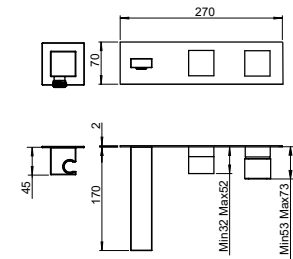

PER/FOR/POUR
INC-150/155-180