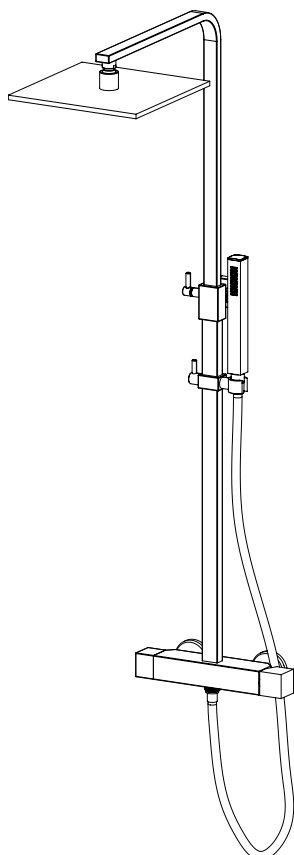

FIN.

C
 NO|BI
 RO|GO|NS|TU
 OR|OS|NE

244810

COLONNA DOCCIA TELESCOPICA QUADRATA CON MISCELATORE, DEVIATORE A 2 VIE, ACCESSORI E SOFFIONE IN OTTONE.

TELESCOPIC SQUARED SHOWER COLUMN WITH MIXER, 2 WAYS DIVERTER, BRASS ACCESSORIES AND SHOWER HEAD