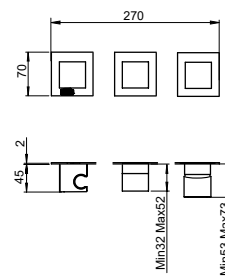

EXTERNAL SET FOR WALL 3 WAYS SHOWER MIXER
 WITH FLEXIBLE HOSE AND HAND SHOWER

SET EXTERNE POUR MITIGEUR DOUCHE ENCASTRÉ
 AVEC FLEXIBLE ET DOUCHETTE 3 SORTIES

FIN.
 C
 NO|BI
 RO|GO|NS|TU
 OR|OS|NE

PER/FOR/POUR
INC-240/245