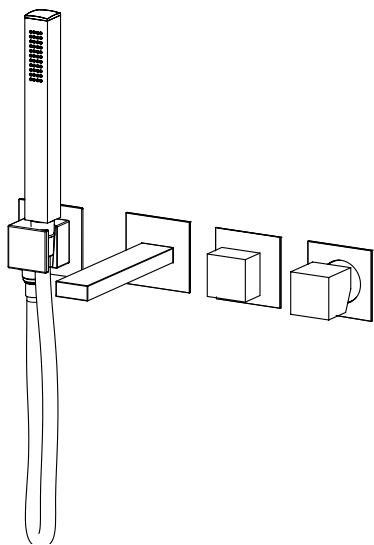

■ **TORRE**

EST-48165-180

SET ESTERNO PER MISCELATORE MONOCOMANDO PER VASCA INCASSO 3 VIE CON FLESSIBILE E DOCCETTA

EXTERNAL SET FOR WALL 3 WAYS BATH MIXER WITH FLEXIBLE HOSE AND HAND SHOWER

SET EXTERNE POUR MITIGEUR BAIN DOUCHE ENCASTRÉ 3 SORTIES

FIN.
C
NO|BI
RO|GO|NS|TU
OR|OS|NE