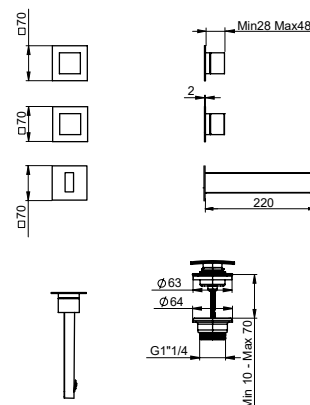

PER/FOR/POUR
INC-380-SX