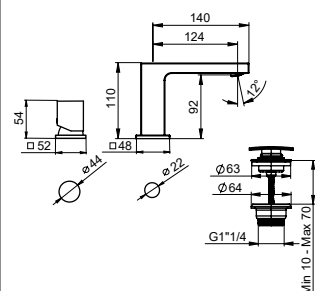

■ **TORRE**

48480

MISCELATORE MONOCOMANDO PER LAVABO CON COMANDO REMOTO SENZA SCARICO

WASH-BASIN MIXER WITH REMOTE CONTROL WITHOUT WASTE

MITIGEUR POUR LAVABO AVEC CONTROLE LATÉRAL SANS VIDAGE

FIN.
C
NO|BI
RO|GO|NS|TU
OR|OS|NE

48482

MISCELATORE MONOCOMANDO PER LAVABO CON COMANDO REMOTO CON SCARICO CLICK CLACK DA 1"1/4

WASH-BASIN MIXER WITH REMOTE CONTROL WITH 1"1/4 CLICK CLACK WASTE

MITIGEUR POUR LAVABO AVEC CONTROLE LATÉRAL AVEC VIDAGE CLICK CLACK 1"1/4

FIN.
C
NO|BI
RO|GO|NS|TU
OR|OS|NE

48580

MISCELATORE MONOCOMANDO PER LAVABO CON COMANDO REMOTO SENZA SCARICO

WASH-BASIN MIXER WITH REMOTE CONTROL WITHOUT WASTE

MITIGEUR POUR LAVABO AVEC CONTROLE LATÉRAL SANS VIDAGE

FIN.
C
NO|BI
RO|GO|NS|TU
OR|OS|NE

48582

MISCELATORE MONOCOMANDO PER LAVABO CON COMANDO REMOTO CON SCARICO CLICK CLACK DA 1"1/4

WASH-BASIN MIXER WITH REMOTE CONTROL AND 1"1/4 CLICK CLACK WASTE

MITIGEUR POUR LAVABO AVEC CONTROLE LATÉRAL AVEC VIDAGE CLICK CLACK 1"1/4

FIN.
C
NO|BI
RO|GO|NS|TU
OR|OS|NE