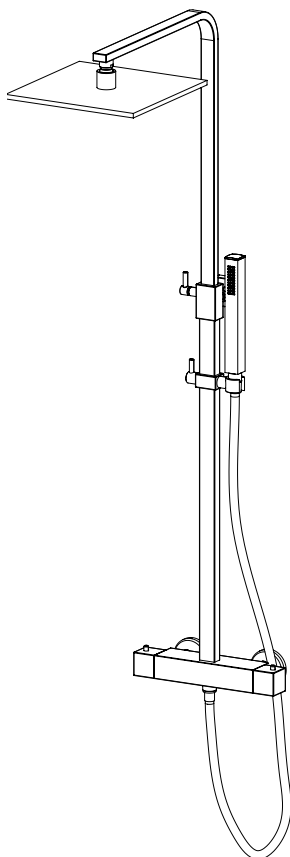

PER/FOR/POUR
INC-347

244820

COLONNA DOCCIA TELESCOPICA QUADRATA CON MISCELATORE TERMOSTATICO, DEVIATORE A 2 VIE, ACCESSORI E SOFFIONE IN OTTONE

TELESCOPIC SQUARED SHOWER COLUMN WITH THERMOSTATIC MIXER, 2 WAYS DIVERTER, BRASS ACCESSORIES AND SHOWER HEAD