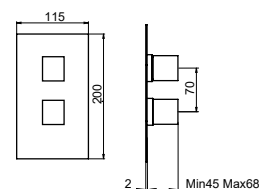

PER/FOR/POUR
INC-238-BOX