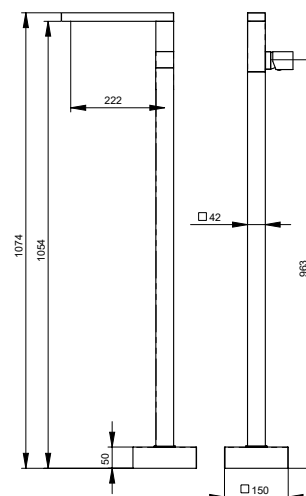

■ **TORRE**

48330

MISCELATORE MONOCOMANDO PER LAVABO A PAVIMENTO SENZA SCARICO

FLOOR MOUNTED WASH-BASIN MIXER WITHOUT WASTE

MITIGEUR POUR LAVABO SUR PIED SANS VIDAGE

FIN.
C
NO|BI
RO|GO|NS|TU
OR|OS|NE

48332

MISCELATORE MONOCOMANDO PER LAVABO A PAVIMENTO CON SCARICO CLICK CLACK DA 1"1/4

FLOOR MOUNTED WASH-BASIN MIXER WITH 1"1/4 CLICK CLACK WASTE

MITIGEUR POUR LAVABO SUR PIED AVEC VIDAGE CLICK CLACK 1"1/4

FIN.
C
NO|BI
RO|GO|NS|TU
OR|OS|NE