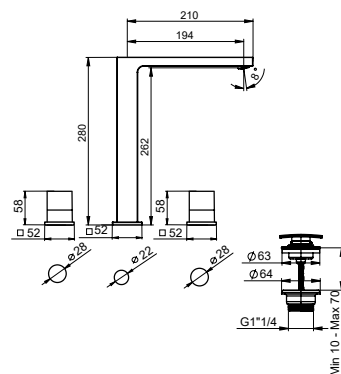

■ TORRE

48472

MISCELATORE A DOPPIO COMANDO PER LAVABO CON SCARICO CLICK CLACK DA 1"1/4

WASH-BASIN 2 HANDLES MIXER WITH 1"1/4 CLICK CLACK WASTE

MELANGEUR POUR LAVABO AVEC VIDAGE CLICK CLACK 1"1/4

FIN.
C
NO|BI
RO|GO|NS|TU
OR|OS|NE

48550

MISCELATORE A DOPPIO COMANDO PER LAVABO SENZA SCARICO

WASH-BASIN 2 HANDLES MIXER WITHOUT WASTE

MELANGEUR POUR LAVABO SANS VIDAGE

FIN.
C
NO|BI
RO|GO|NS|TU
OR|OS|NE

48552

MISCELATORE A DOPPIO COMANDO PER LAVABO CON SCARICO CLICK CLACK DA 1"1/4

WASH-BASIN 2 HANDLES MIXER WITH 1"1/4 CLICK CLACK WASTE

MELANGEUR POUR LAVABO AVEC VIDAGE CLICK CLACK 1"1/4

FIN.
C
NO|BI
RO|GO|NS|TU
OR|OS|NE