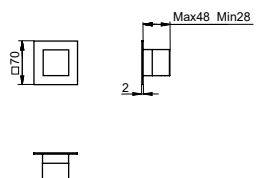

PER/FOR/POUR
INC-347

244820

COLONNA DOCCIA TELESCOPICA QUADRATA CON MISCELATORE TERMOSTATICO, DEVIATORE A 2 VIE, ACCESSORI E SOFFIONE IN OTTONE

TELESCOPIC SQUARED SHOWER COLUMN WITH THERMOSTATIC MIXER, 2 WAYS DIVERTER, BRASS ACCESSORIES AND SHOWER HEAD