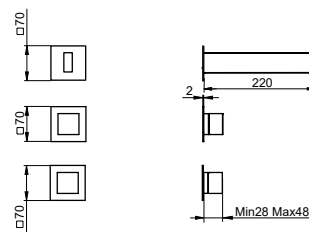

PER/FOR/POUR
INC-380-DX