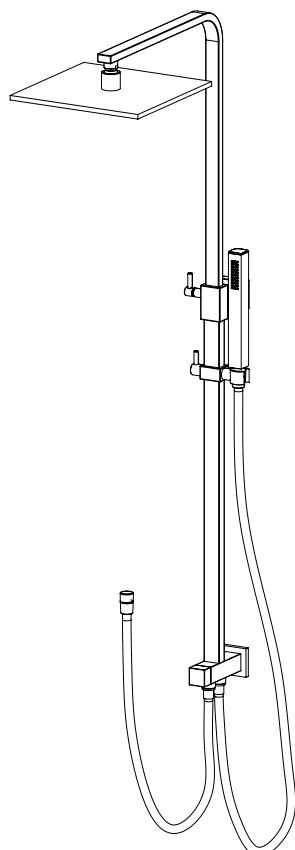

244800

COLONNA DOCCIA TELESCOPICA QUADRATA SENZA MISCELATORE, CON DEVIATORE A 2 VIE, ACCESSORI E SOFFIONE IN OTTONE

TELESCOPIC SQUARED SHOWER COLUMN WITHOUT MIXER, WITH 2 WAYS DIVERTER, BRASS ACCESSORIES AND SHOWER HEAD

COLONNE DE DOUCHE TÉLESCOPIQUE CARRÉE SANS MITIGEUR, AVEC INVERSEUR 2 SORTIES, ACCESSOIRES ET POMME DE DOUCHE EN LAITON

FIN.
C
NO|BI
RO|GO|NS|TU
OR|OS|NE