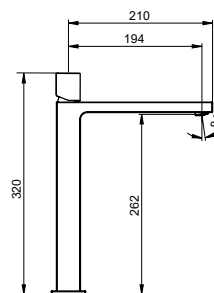

48460

MISCELATORE MONOCOMANDO PER LAVABO ALTO SENZA SCARICO

WASH-BASIN MIXER TALL WITHOUT WASTE

MITIGEUR POUR LAVABO HAUTE SANS VIDAGE

FIN.

C
 NO|BI
 RO|GO|NS|TU
 OR|OS|NE

48462

MISCELATORE MONOCOMANDO PER LAVABO ALTO CON SCARICO CLICK CLACK DA 1"1/4