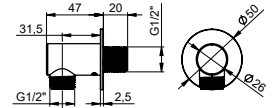

FIN.
C
NO
OO|RO|BR|NS|TU
OR|OS|NE

BR201

BRACCIO DOCCIA TONDO A PARETE
WALL ROUND SHOWER ARM
BRAS DE DOUCHE MURAL ROND

FIN.
C
NO|BI
OO|RO|GO|BR|RA|NS|TU
OR|OS|NE

BR203

BRACCIO DOCCIA TONDO A PARETE
WALL ROUND SHOWER ARM
BRAS DE DOUCHE MURAL ROND