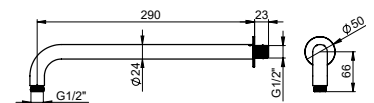

■ ACCESSORI | ACCESSORIES | ACCESSOIRES

KIT-35

KIT DOCCIA
SHOWER KIT
KIT DE DOUCHE

FIN.
C
NO
OO|RO|BR|NS|TU
OR|OS|NE

G24046

PRESA ACQUA MINIMALE TONDA A PARETE IN OTTONE
WALL BRASS MINIMAL ROUND WATER OUTLET
PRISE D'EAU MURAL MINIMAL RONDE EN LAITON

FIN.
C
NO
OO|RO|BR|NS|TU
OR|OS|NE

BR201

BRACCIO DOCCIA TONDO A PARETE
WALL ROUND SHOWER ARM
BRAS DE DOUCHE MURAL ROND

FIN.
C
NO|BI
OO|RO|GO|BR|RA|NS|TU
OR|OS|NE

BR203

BRACCIO DOCCIA TONDO A PARETE
WALL ROUND SHOWER ARM
BRAS DE DOUCHE MURAL ROND

FIN.
C
NO
OO|RO|BR|NS|TU
OR|OS|NE