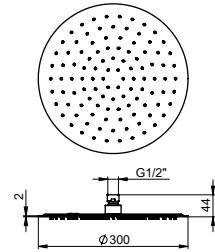

■ ACCESSORI | ACCESSORIES | ACCESSOIRES

G26177

SOFFIONE TONDO INOX
ROUND STAINLESS STEEL SHOWER HEAD
POMME DE DOUCHE RONDE EN ACIER INOX

FIN.
C
NO
NS
OR