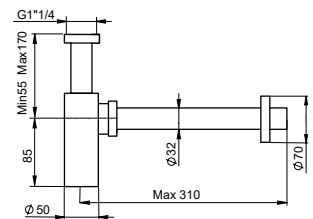

■ ACCESSORI | ACCESSORIES | ACCESSOIRES

G26177

SOFFIONE TONDO INOX
ROUND STAINLESS STEEL SHOWER HEAD
POMME DE DOUCHE RONDE EN ACIER INOX

FIN.
C
NO
NS
OR

G26173

BODY JET TONDO ORIENTABILE ANTICALCARE
ROUND ADJUSTABLE ANTI-LIME BODY JET
BODY JET ROND RÉGLABLE ANTICALCAIRE

FIN.
C
NO
OO|RO|BR|NS|TU
OR|OS|NE

S1101

SIFONE MINIMALE TONDO IN OTTONE
BRASS MINIMAL ROUND SIPHON
SIPHON MINIMAL ROND EN LAITON

FIN.
C
NO
OO|RO|BR|NS|TU
OR|OS|NE

G32028N

SISTEMA ANTIGOCCIOLAMENTO PER DOCCETTE ESTRAIBILI BORDO VASCA
ANTI-DRIP SYSTEM FOR PULL-OUT DECK MOUNTED HAND SHOWERS
SYSTEME ANTI-GOUTTE POUR DOUCHETTES AMOVIBLES SUR GORGES

FIN.
C