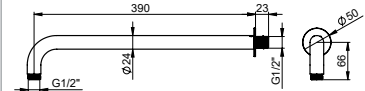

FIN.
C
NO
OO|RO|BR|NS|TU
OR|OS|NE

BR201

BRACCIO DOCCIA TONDO A PARETE
WALL ROUND SHOWER ARM
BRAS DE DOUCHE MURAL ROND

FIN.
C
NO|BI
OO|RO|GO|BR|RA|NS|TU
OR|OS|NE

BR203

BRACCIO DOCCIA TONDO A PARETE
WALL ROUND SHOWER ARM
BRAS DE DOUCHE MURAL ROND