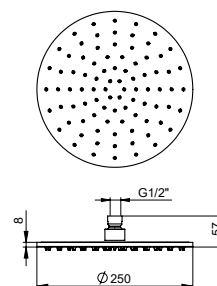

ROUND BRASS SHOWER HEAD
POMME DE DOUCHE RONDE EN LAITON

FIN.
C
NO
OO|RO|BR|NS|TU
OR|OS|NE

G26037

SOFFIONE TONDO OTTONE

ROUND BRASS SHOWER HEAD
POMME DE DOUCHE RONDE EN LAITON

FIN.
C
NO
OO|RO|BR|NS|TU
OR|OS|NE