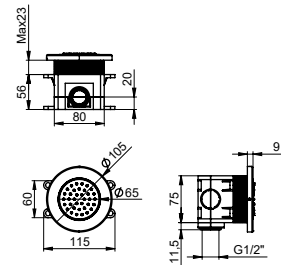

FIN.
C
NO
NS
OR

G26173

BODY JET TONDO ORIENTABILE ANTICALCARE
ROUND ADJUSTABLE ANTI-LIME BODY JET
BODY JET ROND RÉGLABLE ANTICALCAIRE

FIN.
C
NO
OO|RO|BR|NS|TU
OR|OS|NE

S1101

SIFONE MINIMALE TONDO IN OTTONE
BRASS MINIMAL ROUND SIPHON
SIPHON MINIMAL ROND EN LAITON