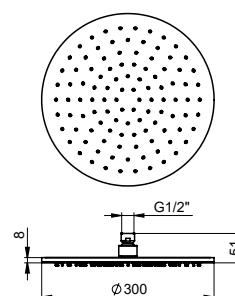

ROUND BRASS SHOWER HEAD
POMME DE DOUCHE RONDE EN LAITON

FIN.
C
NO
OO|RO|BR|NS|TU
OR|OS|NE

G26037

SOFFIONE TONDO OTTONE

ROUND BRASS SHOWER HEAD
POMME DE DOUCHE RONDE EN LAITON

FIN.
C
NO
OO|RO|BR|NS|TU
OR|OS|NE