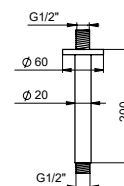

BRACCIO DOCCIA TONDO A SOFFITTO

CEILING ROUND SHOWER ARM
BRAS DE DOUCHE PLAFOND ROND

FIN.
C
NO
OO|RO|BR|NS|TU
OR|OS|NE