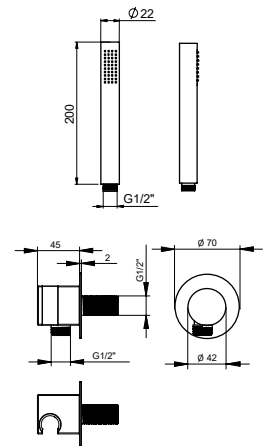

Nelson Mandela

■ ACCESSORI | ACCESSORIES | ACCESSOIRES

KIT-35

KIT DOCCIA
SHOWER KIT
KIT DE DOUCHE

FIN.
C
NO
OO|RO|BR|NS|TU
OR|OS|NE

G24046

PRESA ACQUA MINIMALE TONDA A PARETE IN OTTONE
WALL BRASS MINIMAL ROUND WATER OUTLET
PRISE D'EAU MURAL MINIMAL RONDE EN LAITON

FIN.
C
NO
OO|RO|BR|NS|TU
OR|OS|NE

BR201

BRACCIO DOCCIA TONDO A PARETE
WALL ROUND SHOWER ARM
BRAS DE DOUCHE MURAL ROND

FIN.
C
NO|BI
OO|RO|GO|BR|RA|NS|TU
OR|OS|NE

BR203

BRACCIO DOCCIA TONDO A PARETE
WALL ROUND SHOWER ARM
BRAS DE DOUCHE MURAL ROND