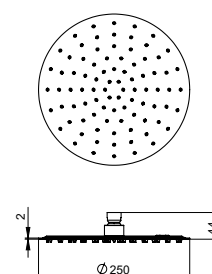

SOFFIONE TONDO OTTONE

ROUND BRASS SHOWER HEAD
POMME DE DOUCHE RONDE EN LAITON

FIN.
C
NO
NS
OR