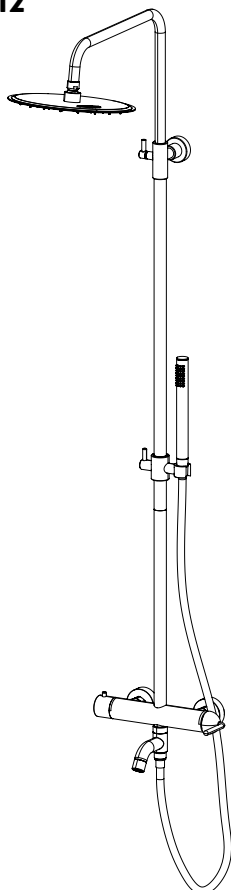

TELESCOPIC ROUND SHOWER COLUMN WITH THERMOSTATIC MIXER, 2 WAYS DIVERTER, STAINLESS STEEL ACCESSORIES AND SHOWER HEAD, DIVERTED BATH SPOUT

COLONNE DE DOUCHE TÉLESCOPIQUE RONDE AVEC MITIGEUR THERMOSTATIQUE, INVERSEUR 2 SORTIES, DOUCHETTE ET POMME DE DOUCHE EN ACIER, BEC INVERSEUR POUR BAIGNOIRE

FIN.
C
OO|RO

Per |For|Pour Thermo Balance

FRANCIACORTA

244310

COLONNA DOCCIA TELESCOPICA TONDA CON MISCELATORE, DEVIATORE A 2 VIE, ACCESSORI E SOFFIONE IN INOX.

TELESCOPIC ROUND SHOWER COLUMN WITH MIXER, 2 WAYS DIVERTER, STAINLESS STEEL ACCESSORIES AND SHOWER HEAD

COLONNE DE DOUCHE TÉLESCOPIQUE RONDE AVEC MITIGEUR, INVERSEUR 2 SORTIES, ACCESSOIRES ET POMME DE DOUCHE EN ACIER

FIN.
C
OO|RO

244312

COLONNA DOCCIA TELESCOPICA TONDA CON MISCELATORE, DEVIATORE A 2 VIE, ACCESSORI E SOFFIONE IN INOX, BOCCA DEVIATRICE PER VASCA

TELESCOPIC ROUND SHOWER COLUMN WITH MIXER, 2 WAYS DIVERTER, STAINLESS STEEL ACCESSORIES AND SHOWER HEAD, DIVERTED BATH SPOUT

COLONNE DE DOUCHE TÉLESCOPIQUE RONDE AVEC MITIGEUR, INVERSEUR 2 SORTIES, ACCESSOIRES ET POMME DE DOUCHE EN ACIER, BEC INVERSEUR POUR BAIGNOIRE