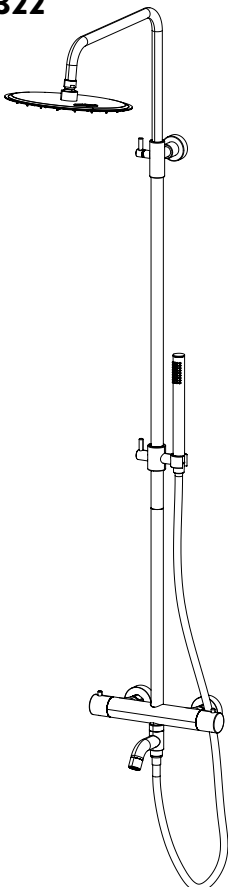

FRANCIACORTA

244320

COLONNA DOCCIA TELESCOPICA TONDA CON MISCELATORE TERMOSTATICO, DEVIATORE A 2 VIE, ACCESSORI E SOFFIONE IN INOX

TELESCOPIC ROUND SHOWER COLUMN WITH THERMOSTATIC MIXER, 2 WAYS DIVERTER, STAINLESS STEEL ACCESSORIES AND SHOWER HEAD

COLONNE DE DOUCHE TÉLESCOPIQUE RONDE AVEC MITIGEUR THERMOSTATIQUE, INVERSEUR 2 SORTIES, ACCESSOIRES ET POMME DE DOUCHE EN ACIER

FIN.
C
OO|RO

244322

COLONNA DOCCIA TELESCOPICA TONDA CON MISCELATORE TERMOSTATICO, DEVIATORE A 2 VIE, ACCESSORI E SOFFIONE IN INOX, BOCCA DEVIATRICE PER VASCA

TELESCOPIC ROUND SHOWER COLUMN WITH THERMOSTATIC MIXER, 2 WAYS DIVERTER, STAINLESS STEEL ACCESSORIES AND SHOWER HEAD, DIVERTED BATH SPOUT

COLONNE DE DOUCHE TÉLESCOPIQUE RONDE AVEC MITIGEUR THERMOSTATIQUE, INVERSEUR 2 SORTIES, DOUCHETTE ET POMME DE DOUCHE EN ACIER, BEC INVERSEUR POUR BAIGNOIRE