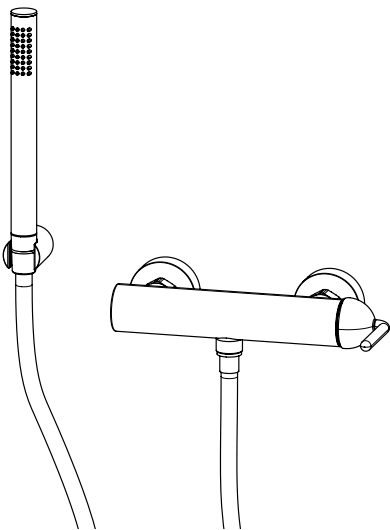

FRANCIACORTA

43300

MISCELATORE MONOCOMANDO PER DOCCIA ESTERNO

EXTERNAL SHOWER MIXER
MITIGEUR DOUCHE EXTERIEUR

FIN.
C
OO|RO

43310

MISCELATORE MONOCOMANDO PER DOCCIA ESTERNO CON FLESSIBILE E DOCCETTA

EXTERNAL SHOWER MIXER WITH FLEXIBLE HOSE AND HAND SHOWER
MITIGEUR DOUCHE EXTERIEUR AVEC FLEXIBLE ET DOUCHETTE

FIN.
C
OO|RO

EST-43250

SET ESTERNO PER MISCELATORE MONOCOMANDO PER DOCCIA INCASSO 1 VIA

EXTERNAL SET FOR 1 WAY BUILT-IN SHOWER MIXER
SET EXTERNE POUR MITIGEUR DOUCHE ENCASTRE 1 SORTIE

FIN.
C
OO|RO

PER/FOR/POUR
INC-250-BOX