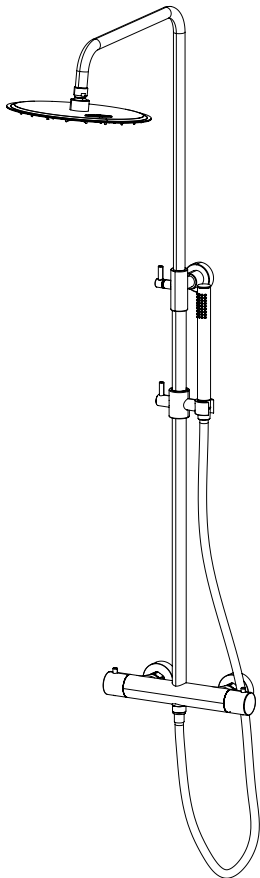

EST-43230

**SET ESTERNO PER MISCELATORE MONOCOMANDO
PER DOCCIA INCASSO 3 VIE**

EXTERNAL SET FOR 3 WAYS BUILT-IN SHOWER MIXER

SET EXTERNE POUR MITIGEUR DOUCHE ENCASTRÉ
3 SORTIES

FIN.
C
OO|RO

PER/FOR/POUR
INC-230-BOX

FRANCIACORTA

244320

COLONNA DOCCIA TELESCOPICA TONDA CON MISCELATORE TERMOSTATICO, DEVIATORE A 2 VIE, ACCESSORI E SOFFIONE IN INOX

TELESCOPIC ROUND SHOWER COLUMN WITH THERMOSTATIC MIXER, 2 WAYS DIVERTER, STAINLESS STEEL ACCESSORIES AND SHOWER HEAD