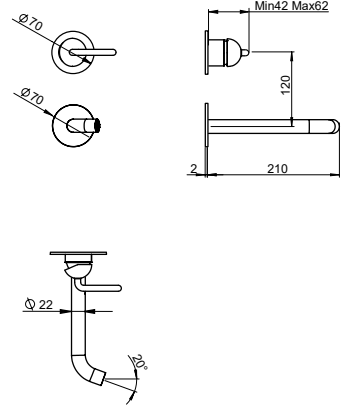

PER/FOR/POUR
INC-350/360-BOX