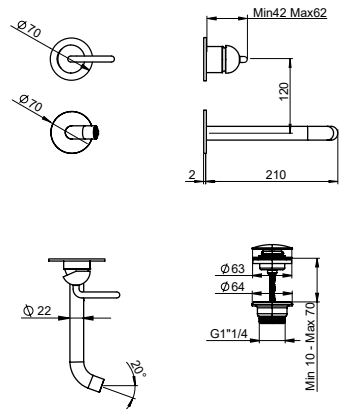

PER/FOR/POUR
INC-350/360-BOX

43500

MISCELATORE MONOCOMANDO PER BIDET SENZA SCARICO

BIDET MIXER WITHOUT WASTE

MITIGEUR POUR BIDET SANS VIDAGE

FIN.
C
OO|RO

Per |For|Pour Energy Saving