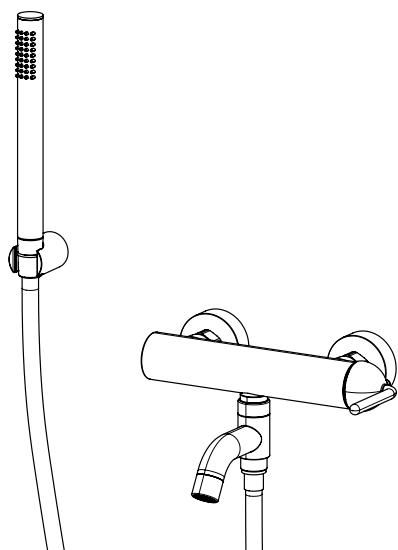

■ FRANCIACORTA

43502

MISCELATORE MONOCOMANDO PER BIDET CON SCARICO CLICK CLACK DA 1"1/4

BIDET MIXER WITH 1"1/4 CLICK CLACK WASTE
MITIGEUR POUR BIDET AVEC VIDAGE CLICK CLACK 1"1/4

FIN.
C
OO|RO
Per |For|Pour Energy Saving

43100

MISCELATORE MONOCOMANDO PER VASCA ESTERNO CON FLESSIBILE E DOCCETTA

EXTERNAL BATH MIXER WITH FLEXIBLE HOSE AND HAND SHOWER
MITIGEUR BAIN DOUCHE EXTÉRIEUR AVEC FLEXIBLE ET DOUCHETTE

FIN.
C
OO|RO

122343

MISCELATORE MONOCOMANDO BORDO VASCA

DECK MOUNTED BATH MIXER
MITIGEUR POUR BAIN SUR GORGE

FIN.
C
OO|RO