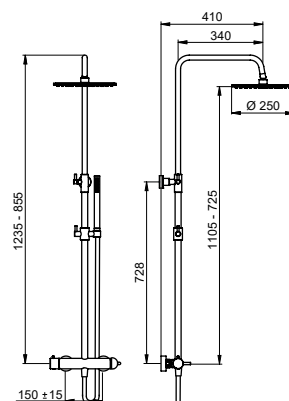

TELESCOPIC ROUND SHOWER COLUMN WITH THERMOSTATIC MIXER, 2 WAYS DIVERTER, STAINLESS STEEL ACCESSORIES AND SHOWER HEAD, DIVERTED BATH SPOUT

COLONNE DE DOUCHE TÉLESCOPIQUE RONDE AVEC MITIGEUR THERMOSTATIQUE, INVERSEUR 2 SORTIES, DOUCHETTE ET POMME DE DOUCHE EN ACIER, BEC INVERSEUR POUR BAIGNOIRE

FIN.
C
OO|RO

Per |For|Pour Thermo Balance

FRANCIACORTA

244310

COLONNA DOCCIA TELESCOPICA TONDA CON MISCELATORE, DEVIATORE A 2 VIE, ACCESSORI E SOFFIONE IN INOX.

TELESCOPIC ROUND SHOWER COLUMN WITH MIXER, 2 WAYS DIVERTER, STAINLESS STEEL ACCESSORIES AND SHOWER HEAD

COLONNE DE DOUCHE TÉLESCOPIQUE RONDE AVEC MITIGEUR, INVERSEUR 2 SORTIES, ACCESSOIRES ET POMME DE DOUCHE EN ACIER

FIN.
C
OO|RO

244312

COLONNA DOCCIA TELESCOPICA TONDA CON MISCELATORE, DEVIATORE A 2 VIE, ACCESSORI E SOFFIONE IN INOX, BOCCA DEVIATRICE PER VASCA