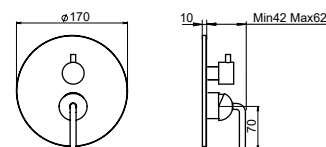

EST-43230

**SET ESTERNO PER MISCELATORE MONOCOMANDO
PER DOCCIA INCASSO 3 VIE**

EXTERNAL SET FOR 3 WAYS BUILT-IN SHOWER MIXER

SET EXTERNE POUR MITIGEUR DOUCHE ENCASTRÉ
3 SORTIES

FIN.
C
OO|RO

PER/FOR/POUR
INC-230-BOX