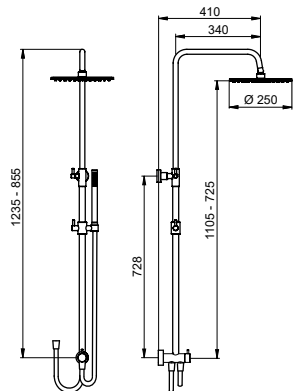

FRANCIACORTA

244300

COLONNA DOCCIA TELESCOPICA TONDA SENZA MISCELATORE, CON DEVIATORE A 2 VIE, ACCESSORI E SOFFIONE IN INOX

TELESCOPIC ROUND SHOWER COLUMN WITHOUT MIXER, WITH 2 WAYS DIVERTER, STAINLESS STEEL ACCESSORIES AND SHOWER HEAD

COLONNE DE DOUCHE TÉLESCOPIQUE RONDE SANS MITIGEUR, AVEC INVERSEUR 2 SORTIES, ACCESSOIRES ET POMME DE DOUCHE EN ACIER

FIN.
C
OO|RO

S217

SALISCENDI MINIMALE TONDO CON ACCESSORI

MINIMAL ROUND SHOWER SLIDING BAR WITH ACCESSORIES

BARRE DE DOUCHE MINIMAL RONDE AVEC ACCESSOIRES

FIN.
C