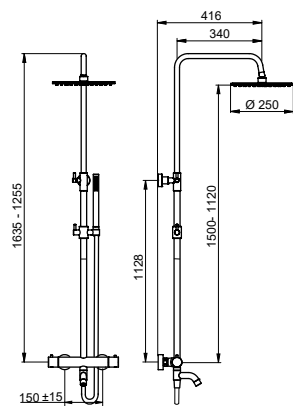

FRANCIACORTA

244320

COLONNA DOCCIA TELESCOPICA TONDA CON MISCELATORE TERMOSTATICO, DEVIATORE A 2 VIE, ACCESSORI E SOFFIONE IN INOX

TELESCOPIC ROUND SHOWER COLUMN WITH THERMOSTATIC MIXER, 2 WAYS DIVERTER, STAINLESS STEEL ACCESSORIES AND SHOWER HEAD

COLONNE DE DOUCHE TÉLESCOPIQUE RONDE AVEC MITIGEUR THERMOSTATIQUE, INVERSEUR 2 SORTIES, ACCESSOIRES ET POMME DE DOUCHE EN ACIER

FIN.
C
OO|RO

244322

COLONNA DOCCIA TELESCOPICA TONDA CON MISCELATORE TERMOSTATICO, DEVIATORE A 2 VIE, ACCESSORI E SOFFIONE IN INOX, BOCCA DEVIATRICE PER VASCA

TELESCOPIC ROUND SHOWER COLUMN WITH THERMOSTATIC MIXER, 2 WAYS DIVERTER, STAINLESS STEEL ACCESSORIES AND SHOWER HEAD, DIVERTED BATH SPOUT

COLONNE DE DOUCHE TÉLESCOPIQUE RONDE AVEC MITIGEUR THERMOSTATIQUE, INVERSEUR 2 SORTIES, DOUCHETTE ET POMME DE DOUCHE EN ACIER, BEC INVERSEUR POUR BAIGNOIRE

FIN.
C
OO|RO

Per |For|Pour Thermo Balance