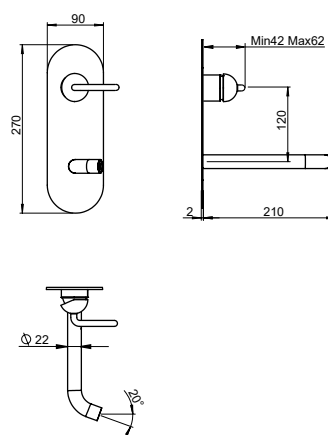

PER/FOR/POUR
INC-350/360-BOX

EST-43352