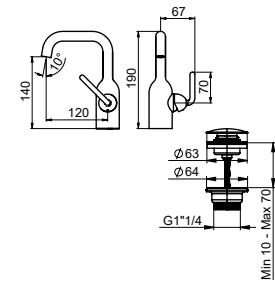

43402

**MISCELATORE MONOCOMANDO PER LAVABO CON
SCARICO CLICK CLACK DA 1 1/4**

WASH-BASIN MIXER WITH 1 1/4 CLICK CLACK WASTE
MITIGEUR POUR LAVABO AVEC VIDAGE CLICK
CLACK 1 1/4

FIN.
C
OO | RO
Per |For|Pour Energy Saving