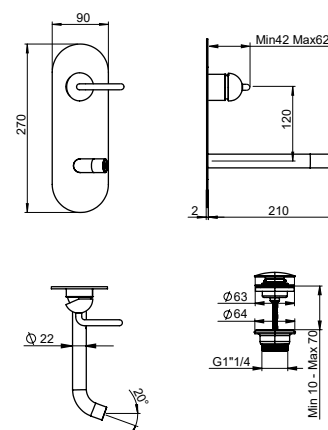

PER/FOR/POUR
INC-350/360-BOX