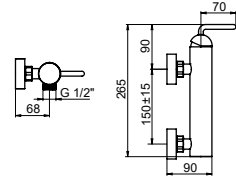

FRANCIACORTA

43300

MISCELATORE MONOCOMANDO PER DOCCIA ESTERNO

EXTERNAL SHOWER MIXER
MITIGEUR DOUCHE EXTERIEUR

FIN.
C
OO|RO

43310

MISCELATORE MONOCOMANDO PER DOCCIA ESTERNO CON FLESSIBILE E DOCCETTA

EXTERNAL SHOWER MIXER WITH FLEXIBLE HOSE AND HAND SHOWER
MITIGEUR DOUCHE EXTERIEUR AVEC FLEXIBLE ET DOUCHETTE

FIN.
C
OO|RO

EST-43250

SET ESTERNO PER MISCELATORE MONOCOMANDO PER DOCCIA INCASSO 1 VIA

EXTERNAL SET FOR 1 WAY BUILT-IN SHOWER MIXER
SET EXTERNE POUR MITIGEUR DOUCHE ENCASTRE 1 SORTIE

FIN.
C
OO|RO

PER/FOR/POUR
INC-250-BOX