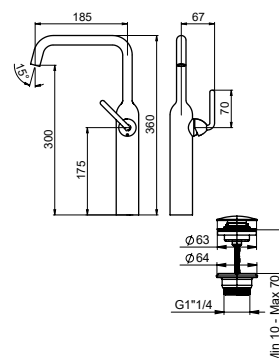

WASH-BASIN MIXER TALL WITH 1"1/4 CLICK CLACK WASTE

MITIGEUR POUR LAVABO HAUTE AVEC VIDAGE CLICK CLACK 1"1/4

FIN.

C

OO|RO

Per |For|Pour Energy Saving

EST-43350

SET ESTERNO PER MISCELATORE MONOCOMANDO PER LAVABO DA INCASSO A PARETE SENZA SCARICO