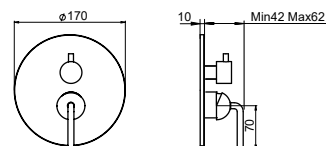

■ FRANCIACORTA

EST-43200

**SET ESTERNO PER MISCELATORE MONOCOMANDO
PER DOCCIA INCASSO 2 VIE**

EXTERNAL SET FOR 2 WAYS BUILT-IN SHOWER
MIXER

SET EXTERNE POUR MITIGEUR DOUCHE ENCASTRÉ
2 SORTIES

FIN.
C
OO|RO

PER/FOR/POUR
INC-200-BOX