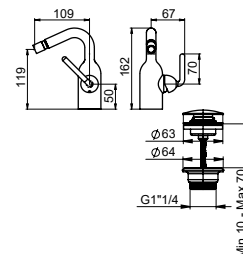

43100

MISCELATORE MONOCOMANDO PER VASCA ESTERNO CON FLESSIBILE E DOCCETTA

EXTERNAL BATH MIXER WITH FLEXIBLE HOSE AND HAND SHOWER
MITIGEUR BAIN DOUCHE EXTÉRIEUR AVEC FLEXIBLE ET DOUCHETTE

FIN.
C
OO|RO

122343