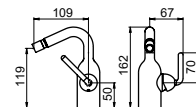

FRANCIACORTA

EST-43360

SET ESTERNO PER MISCELATORE PER LAVABO DA INCASSO A PARETE SENZA SCARICO

EXTERNAL SET FOR CONCEALED WASH-BASIN MIXER WITHOUT WASTE

SET EXTERNE POUR MITIGEUR ENCASTRÉ POUR LAVABO SANS VIDAGE

FIN.
C
OO|RO

PER/FOR/POUR
INC-350/360-BOX

EST-43362

SET ESTERNO PER MISCELATORE PER LAVABO DA INCASSO A PARETE CON SCARICO CLICK CLACK DA 1"1/4

EXTERNAL SET FOR CONCEALED WASH-BASIN MIXER WITH 1"1/4 CLICK CLACK WASTE

SET EXTERNE POUR MITIGEUR ENCASTRÉ POUR LAVABO AVEC VIDAGE CLICK CLACK 1"1/4

FIN.
C
OO|RO

PER/FOR/POUR
INC-350/360-BOX

43500

MISCELATORE MONOCOMANDO PER BIDET SENZA SCARICO

BIDET MIXER WITHOUT WASTE

MITIGEUR POUR BIDET SANS VIDAGE

FIN.
C
OO|RO

Per |For|Pour Energy Saving