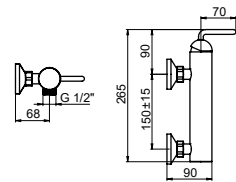

EST-43250

SET ESTERNO PER MISCELATORE MONOCOMANDO PER DOCCIA INCASSO 1 VIA

EXTERNAL SET FOR 1 WAY BUILT-IN SHOWER MIXER
SET EXTERNE POUR MITIGEUR DOUCHE ENCASTRE 1 SORTIE

FIN.
C
OO|RO

PER/FOR/POUR
INC-250-BOX