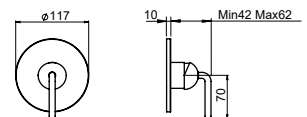

PER/FOR/POUR
INC-250-BOX