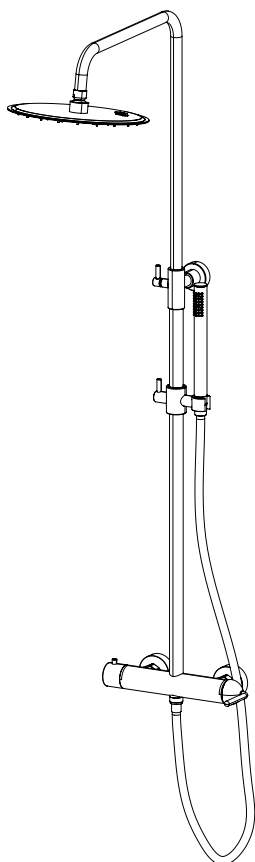

COLONNE DE DOUCHE TÉLESCOPIQUE RONDE AVEC MITIGEUR THERMOSTATIQUE, INVERSEUR 2 SORTIES, ACCESSOIRES ET POMME DE DOUCHE EN ACIER

FIN.
C
OO|RO

244322

COLONNA DOCCIA TELESCOPICA TONDA CON MISCELATORE TERMOSTATICO, DEVIATORE A 2 VIE, ACCESSORI E SOFFIONE IN INOX, BOCCA DEVIATRICE PER VASCA

TELESCOPIC ROUND SHOWER COLUMN WITH THERMOSTATIC MIXER, 2 WAYS DIVERTER, STAINLESS STEEL ACCESSORIES AND SHOWER HEAD, DIVERTED BATH SPOUT

COLONNE DE DOUCHE TÉLESCOPIQUE RONDE AVEC MITIGEUR THERMOSTATIQUE, INVERSEUR 2 SORTIES, DOUCHETTE ET POMME DE DOUCHE EN ACIER, BEC INVERSEUR POUR BAIGNOIRE

FIN.
C
OO|RO

Per |For|Pour Thermo Balance

FRANCIACORTA

244310

COLONNA DOCCIA TELESCOPICA TONDA CON MISCELATORE, DEVIATORE A 2 VIE, ACCESSORI E SOFFIONE IN INOX.

TELESCOPIC ROUND SHOWER COLUMN WITH MIXER, 2 WAYS DIVERTER, STAINLESS STEEL ACCESSORIES AND SHOWER HEAD

COLONNE DE DOUCHE TÉLESCOPIQUE RONDE AVEC MITIGEUR, INVERSEUR 2 SORTIES, ACCESSOIRES ET POMME DE DOUCHE EN ACIER

FIN.
C
OO|RO

244312

COLONNA DOCCIA TELESCOPICA TONDA CON MISCELATORE, DEVIATORE A 2 VIE, ACCESSORI E SOFFIONE IN INOX, BOCCA DEVIATRICE PER VASCA