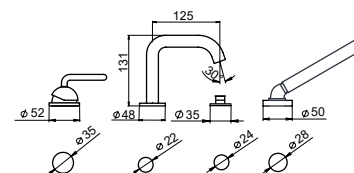

■ FRANCIACORTA

43502

MISCELATORE MONOCOMANDO PER BIDET CON SCARICO CLICK CLACK DA 1"1/4

BIDET MIXER WITH 1"1/4 CLICK CLACK WASTE
MITIGEUR POUR BIDET AVEC VIDAGE CLICK CLACK 1"1/4

FIN.
C
OO|RO
Per |For|Pour Energy Saving

43100

MISCELATORE MONOCOMANDO PER VASCA ESTERNO CON FLESSIBILE E DOCCETTA

EXTERNAL BATH MIXER WITH FLEXIBLE HOSE AND HAND SHOWER
MITIGEUR BAIN DOUCHE EXTÉRIEUR AVEC FLEXIBLE ET DOUCHETTE

FIN.
C
OO|RO

122343

MISCELATORE MONOCOMANDO BORDO VASCA

DECK MOUNTED BATH MIXER
MITIGEUR POUR BAIN SUR GORGE

FIN.
C
OO|RO