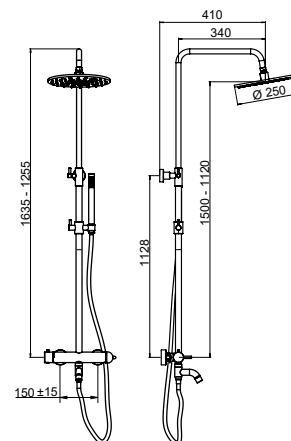

TELESCOPIC ROUND SHOWER COLUMN WITH THERMOSTATIC MIXER, 2 WAYS DIVERTER, STAINLESS STEEL ACCESSORIES AND SHOWER HEAD, DIVERTED BATH SPOUT

COLONNE DE DOUCHE TÉLESCOPIQUE RONDE AVEC MITIGEUR THERMOSTATIQUE, INVERSEUR 2 SORTIES, DOUCHETTE ET POMME DE DOUCHE EN ACIER, BEC INVERSEUR POUR BAIGNOIRE

FIN.
C
OO|RO

Per |For|Pour Thermo Balance

FRANCIACORTA

244310

COLONNA DOCCIA TELESCOPICA TONDA CON MISCELATORE, DEVIATORE A 2 VIE, ACCESSORI E SOFFIONE IN INOX.

TELESCOPIC ROUND SHOWER COLUMN WITH MIXER, 2 WAYS DIVERTER, STAINLESS STEEL ACCESSORIES AND SHOWER HEAD

COLONNE DE DOUCHE TÉLESCOPIQUE RONDE AVEC MITIGEUR, INVERSEUR 2 SORTIES, ACCESSOIRES ET POMME DE DOUCHE EN ACIER

FIN.
C
OO|RO

244312

COLONNA DOCCIA TELESCOPICA TONDA CON MISCELATORE, DEVIATORE A 2 VIE, ACCESSORI E SOFFIONE IN INOX, BOCCA DEVIATRICE PER VASCA

TELESCOPIC ROUND SHOWER COLUMN WITH MIXER, 2 WAYS DIVERTER, STAINLESS STEEL ACCESSORIES AND SHOWER HEAD, DIVERTED BATH SPOUT

COLONNE DE DOUCHE TÉLESCOPIQUE RONDE AVEC MITIGEUR, INVERSEUR 2 SORTIES, ACCESSOIRES ET POMME DE DOUCHE EN ACIER, BEC INVERSEUR POUR BAIGNOIRE