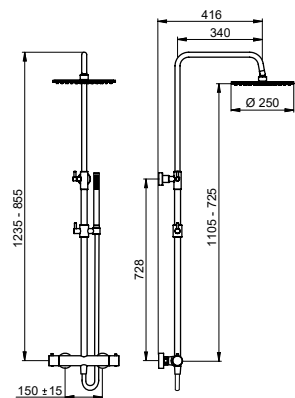

FRANCIACORTA

244320

COLONNA DOCCIA TELESCOPICA TONDA CON MISCELATORE TERMOSTATICO, DEVIATORE A 2 VIE, ACCESSORI E SOFFIONE IN INOX

TELESCOPIC ROUND SHOWER COLUMN WITH THERMOSTATIC MIXER, 2 WAYS DIVERTER, STAINLESS STEEL ACCESSORIES AND SHOWER HEAD

COLONNE DE DOUCHE TÉLESCOPIQUE RONDE AVEC MITIGEUR THERMOSTATIQUE, INVERSEUR 2 SORTIES, ACCESSOIRES ET POMME DE DOUCHE EN ACIER

FIN.
C
OO|RO

244322

COLONNA DOCCIA TELESCOPICA TONDA CON MISCELATORE TERMOSTATICO, DEVIATORE A 2 VIE, ACCESSORI E SOFFIONE IN INOX, BOCCA DEVIATRICE PER VASCA

TELESCOPIC ROUND SHOWER COLUMN WITH THERMOSTATIC MIXER, 2 WAYS DIVERTER, STAINLESS STEEL ACCESSORIES AND SHOWER HEAD, DIVERTED BATH SPOUT

COLONNE DE DOUCHE TÉLESCOPIQUE RONDE AVEC MITIGEUR THERMOSTATIQUE, INVERSEUR 2 SORTIES, DOUCHETTE ET POMME DE DOUCHE EN ACIER, BEC INVERSEUR POUR BAIGNOIRE

FIN.
C
OO|RO

Per |For|Pour Thermo Balance