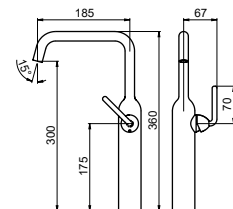

FRANCIACORTA

43400

**MISCELATORE MONOCOMANDO PER LAVABO
SENZA SCARICO**

WASH-BASIN MIXER WITHOUT WASTE
MITIGEUR POUR LAVABO SANS VIDAGE

FIN.
C
OO | RO
Per |For|Pour Energy Saving

43402

**MISCELATORE MONOCOMANDO PER LAVABO CON
SCARICO CLICK CLACK DA 1 1/4**

WASH-BASIN MIXER WITH 1 1/4 CLICK CLACK WASTE
MITIGEUR POUR LAVABO AVEC VIDAGE CLICK
CLACK 1 1/4

FIN.
C
OO | RO
Per |For|Pour Energy Saving

43450

**MISCELATORE MONOCOMANDO PER LAVABO
ALTO SENZA SCARICO**

WASH-BASIN MIXER TALL WITHOUT WASTE
MITIGEUR POUR LAVABO HAUTE SANS VIDAGE

FIN.
C
OO | RO
Per |For|Pour Energy Saving