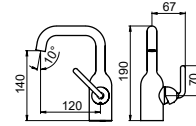

244312

244300

S217

FRANCIACORTA

43400

**MISCELATORE MONOCOMANDO PER LAVABO
SENZA SCARICO**

WASH-BASIN MIXER WITHOUT WASTE
MITIGEUR POUR LAVABO SANS VIDAGE

FIN.
C
OO | RO
Per |For|Pour Energy Saving