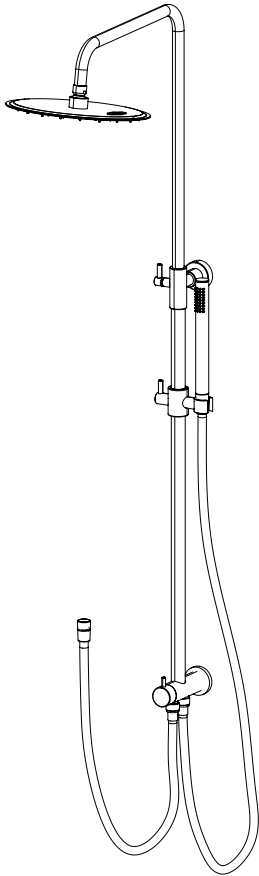

TELESCOPIC ROUND SHOWER COLUMN WITH THERMOSTATIC MIXER, 2 WAYS DIVERTER, STAINLESS STEEL ACCESSORIES AND SHOWER HEAD, DIVERTED BATH SPOUT

COLONNE DE DOUCHE TÉLESCOPIQUE RONDE AVEC MITIGEUR THERMOSTATIQUE, INVERSEUR 2 SORTIES, DOUCHETTE ET POMME DE DOUCHE EN ACIER, BEC INVERSEUR POUR BAIGNOIRE

COLONNE DE DOUCHE TÉLESCOPIQUE RONDE AVEC MITIGEUR, INVERSEUR 2 SORTIES, ACCESSOIRES ET POMME DE DOUCHE EN ACIER

FIN.
C
OO|RO

244312

COLONNA DOCCIA TELESCOPICA TONDA CON MISCELATORE, DEVIATORE A 2 VIE, ACCESSORI E SOFFIONE IN INOX, BOCCA DEVIATRICE PER VASCA

TELESCOPIC ROUND SHOWER COLUMN WITH MIXER, 2 WAYS DIVERTER, STAINLESS STEEL ACCESSORIES AND SHOWER HEAD, DIVERTED BATH SPOUT

COLONNE DE DOUCHE TÉLESCOPIQUE RONDE AVEC MITIGEUR, INVERSEUR 2 SORTIES, ACCESSOIRES ET POMME DE DOUCHE EN ACIER, BEC INVERSEUR POUR BAIGNOIRE

FIN.
C
OO|RO

FRANCIACORTA

244300

COLONNA DOCCIA TELESCOPICA TONDA SENZA MISCELATORE, CON DEVIATORE A 2 VIE, ACCESSORI E SOFFIONE IN INOX

TELESCOPIC ROUND SHOWER COLUMN WITHOUT MIXER, WITH 2 WAYS DIVERTER, STAINLESS STEEL ACCESSORIES AND SHOWER HEAD