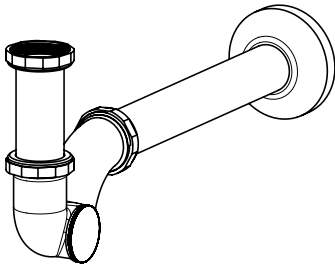

FIN.  
C  
NO

**BR106**

**BRACCIO DOCCIA TONDO A SOFFITTO**  
CEILING ROUND SHOWER ARM  
BRAS DE DOUCHE PLAFOND ROND

FIN.  
C  
NO

■ ACCESSORI | ACCESSORIES | ACCESSOIRES

**G26175**

**SOFFIONE TONDO INOX**  
ROUND STAINLESS STEEL SHOWER HEAD  
POMME DE DOUCHE RONDE EN ACIER INOX

FIN.  
C  
NO

**S1103**

**SIFONE A "S" IN OTTONE**  
BRASS "S" SIPHON  
SIPHON À "S" EN LAITON

FIN.  
C

**S1104**

**SIFONE A BOTTIGLIA IN OTTONE**  
BRASS BOTTLE SIPHON  
SIPHON BOUTEILLE EN LAITON

FIN.  
C  
NO