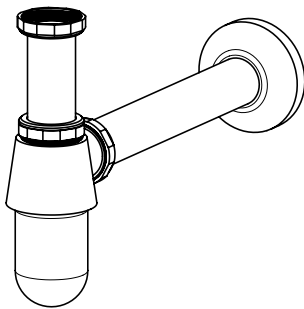

FIN.  
C  
NO

**BR106**

**BRACCIO DOCCIA TONDO A SOFFITTO**  
CEILING ROUND SHOWER ARM  
BRAS DE DOUCHE PLAFOND ROND

FIN.  
C  
NO

■ ACCESSORI | ACCESSORIES | ACCESSOIRES

**G26175**

**SOFFIONE TONDO INOX**  
ROUND STAINLESS STEEL SHOWER HEAD  
POMME DE DOUCHE RONDE EN ACIER INOX

FIN.  
C  
NO

**S1103**

**SIFONE A "S" IN OTTONE**  
BRASS "S" SIPHON  
SIPHON À "S" EN LAITON

FIN.  
C

**S1104**

**SIFONE A BOTTIGLIA IN OTTONE**  
BRASS BOTTLE SIPHON  
SIPHON BOUTEILLE EN LAITON

FIN.  
C  
NO

**G32028N**

**SISTEMA ANTIGOCCIOLAMENTO PER DOCCETTE ESTRAIBILI BORDO VASCA**  
ANTI-DRIP SYSTEM FOR PULL-OUT DECK MOUNTED HAND SHOWERS  
SYSTEME ANTI-GOUTTE POUR DOUCHETTES AMOVIBLES SUR GORGES

FIN.  
C