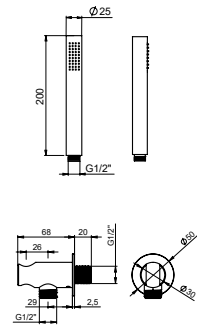

FIN.  
C  
NO

**BR201**

**BRACCIO DOCCIA TONDO A PARETE**  
WALL ROUND SHOWER ARM  
BRAS DE DOUCHE MURAL ROND

FIN.  
C  
NO

**BR203**

**BRACCIO DOCCIA TONDO A PARETE**  
WALL ROUND SHOWER ARM  
BRAS DE DOUCHE MURAL ROND