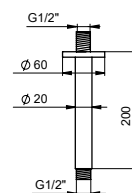

FIN.  
C  
NO

**BR201**

**BRACCIO DOCCIA TONDO A PARETE**  
WALL ROUND SHOWER ARM  
BRAS DE DOUCHE MURAL ROND

FIN.  
C  
NO

**BR203**

**BRACCIO DOCCIA TONDO A PARETE**  
WALL ROUND SHOWER ARM  
BRAS DE DOUCHE MURAL ROND

FIN.  
C  
NO

**BR106**

**BRACCIO DOCCIA TONDO A SOFFITTO**  
CEILING ROUND SHOWER ARM  
BRAS DE DOUCHE PLAFOND ROND

FIN.  
C  
NO

■ ACCESSORI | ACCESSORIES | ACCESSOIRES

**G26175**

**SOFFIONE TONDO INOX**  
ROUND STAINLESS STEEL SHOWER HEAD  
POMME DE DOUCHE RONDE EN ACIER INOX