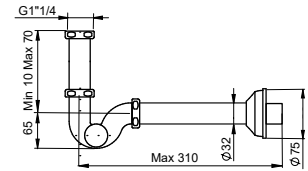

FIN.  
C  
NO

**BR201**

**BRACCIO DOCCIA TONDO A PARETE**  
WALL ROUND SHOWER ARM  
BRAS DE DOUCHE MURAL ROND

FIN.  
C  
NO

**BR203**

**BRACCIO DOCCIA TONDO A PARETE**  
WALL ROUND SHOWER ARM  
BRAS DE DOUCHE MURAL ROND

FIN.  
C  
NO

**S1103**

**SIFONE A "S" IN OTTONE**  
BRASS "S" SIPHON  
SIPHON À "S" EN LAITON

FIN.  
C

**S1104**

**SIFONE A BOTTIGLIA IN OTTONE**  
BRASS BOTTLE SIPHON  
SIPHON BOUTEILLE EN LAITON

FIN.  
C  
NO