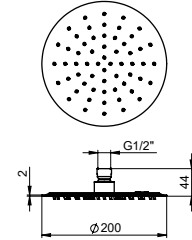

■ ACCESSORI | ACCESSORIES | ACCESSOIRES

G26175

SOFFIONE TONDO INOX
ROUND STAINLESS STEEL SHOWER HEAD
POMME DE DOUCHE RONDE EN ACIER INOX

FIN.
C
NO

S1103

SIFONE A "S" IN OTTONE
BRASS "S" SIPHON
SIPHON À "S" EN LAITON

FIN.
C

S1104

SIFONE A BOTTIGLIA IN OTTONE
BRASS BOTTLE SIPHON
SIPHON BOUTEILLE EN LAITON

FIN.
C
NO

G32028N

SISTEMA ANTIGOCCIOLAMENTO PER DOCCETTE ESTRAIBILI BORDO VASCA
ANTI-DRIP SYSTEM FOR PULL-OUT DECK MOUNTED HAND SHOWERS
SYSTEME ANTI-GOUTTE POUR DOUCHETTES AMOVIBLES SUR GORGES

FIN.
C