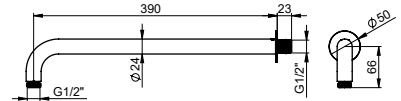

FIN.  
C  
NO

**BR201**

**BRACCIO DOCCIA TONDO A PARETE**  
WALL ROUND SHOWER ARM  
BRAS DE DOUCHE MURAL ROND

FIN.  
C  
NO

**BR203**

**BRACCIO DOCCIA TONDO A PARETE**  
WALL ROUND SHOWER ARM  
BRAS DE DOUCHE MURAL ROND