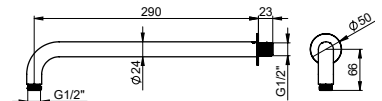

■ ACCESSORI | ACCESSORIES | ACCESSOIRES

KIT-15

KIT DOCCIA
SHOWER KIT
KIT DE DOUCHE

FIN.
C
NO

BR201

BRACCIO DOCCIA TONDO A PARETE
WALL ROUND SHOWER ARM
BRAS DE DOUCHE MURAL ROND

FIN.
C
NO

BR203

BRACCIO DOCCIA TONDO A PARETE
WALL ROUND SHOWER ARM
BRAS DE DOUCHE MURAL ROND

FIN.
C
NO

BR106

BRACCIO DOCCIA TONDO A SOFFITTO
CEILING ROUND SHOWER ARM
BRAS DE DOUCHE PLAFOND ROND

FIN.
C
NO