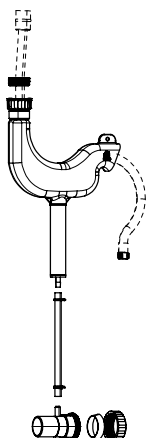

FIN.  
C  
NO

**BR201**

**BRACCIO DOCCIA TONDO A PARETE**  
WALL ROUND SHOWER ARM  
BRAS DE DOUCHE MURAL ROND

FIN.  
C  
NO

**BR203**

**BRACCIO DOCCIA TONDO A PARETE**  
WALL ROUND SHOWER ARM  
BRAS DE DOUCHE MURAL ROND

FIN.  
C  
NO

**BR106**

**BRACCIO DOCCIA TONDO A SOFFITTO**  
CEILING ROUND SHOWER ARM  
BRAS DE DOUCHE PLAFOND ROND

FIN.  
C  
NO

■ ACCESSORI | ACCESSORIES | ACCESSOIRES

**G26175**

**SOFFIONE TONDO INOX**  
ROUND STAINLESS STEEL SHOWER HEAD  
POMME DE DOUCHE RONDE EN ACIER INOX

FIN.  
C  
NO

**S1103**

**SIFONE A "S" IN OTTONE**  
BRASS "S" SIPHON  
SIPHON À "S" EN LAITON

FIN.  
C

**S1104**

**SIFONE A BOTTIGLIA IN OTTONE**  
BRASS BOTTLE SIPHON  
SIPHON BOUTEILLE EN LAITON

FIN.  
C  
NO

**G32028N**

**SISTEMA ANTIGOCCIOLAMENTO PER DOCCETTE ESTRAIBILI BORDO VASCA**  
ANTI-DRIP SYSTEM FOR PULL-OUT DECK MOUNTED HAND SHOWERS  
SYSTEME ANTI-GOUTTE POUR DOUCHETTES AMOVIBLES SUR GORGES

FIN.  
C