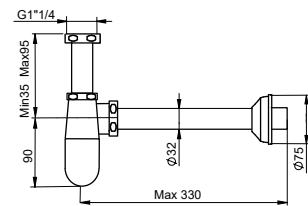

FIN.  
C  
NO

**BR201**

**BRACCIO DOCCIA TONDO A PARETE**  
WALL ROUND SHOWER ARM  
BRAS DE DOUCHE MURAL ROND

FIN.  
C  
NO

**BR203**

**BRACCIO DOCCIA TONDO A PARETE**  
WALL ROUND SHOWER ARM  
BRAS DE DOUCHE MURAL ROND

FIN.  
C  
NO

**S1103**

**SIFONE A "S" IN OTTONE**  
BRASS "S" SIPHON  
SIPHON À "S" EN LAITON

FIN.  
C

**S1104**

**SIFONE A BOTTIGLIA IN OTTONE**  
BRASS BOTTLE SIPHON  
SIPHON BOUTEILLE EN LAITON

FIN.  
C  
NO