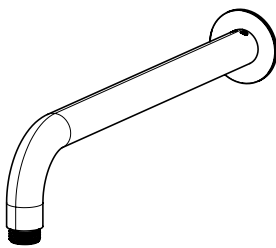

FIN.  
C  
NO

**BR201**

**BRACCIO DOCCIA TONDO A PARETE**  
WALL ROUND SHOWER ARM  
BRAS DE DOUCHE MURAL ROND

FIN.  
C  
NO

**BR203**

**BRACCIO DOCCIA TONDO A PARETE**  
WALL ROUND SHOWER ARM  
BRAS DE DOUCHE MURAL ROND

FIN.  
C  
NO

**BR106**

**BRACCIO DOCCIA TONDO A SOFFITTO**  
CEILING ROUND SHOWER ARM  
BRAS DE DOUCHE PLAFOND ROND

FIN.  
C  
NO

■ ACCESSORI | ACCESSORIES | ACCESSOIRES

**G26175**

**SOFFIONE TONDO INOX**  
ROUND STAINLESS STEEL SHOWER HEAD  
POMME DE DOUCHE RONDE EN ACIER INOX