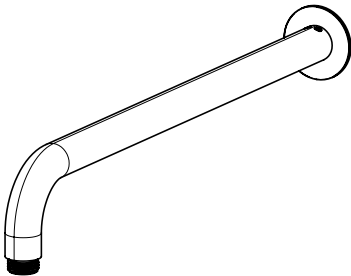

FIN.  
C  
NO

**BR201**

**BRACCIO DOCCIA TONDO A PARETE**  
WALL ROUND SHOWER ARM  
BRAS DE DOUCHE MURAL ROND

FIN.  
C  
NO

**BR203**

**BRACCIO DOCCIA TONDO A PARETE**  
WALL ROUND SHOWER ARM  
BRAS DE DOUCHE MURAL ROND