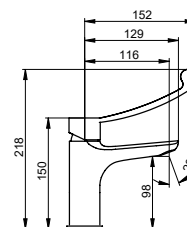

WASH-BASIN MIXER WITH ELBOW LEVER WITHOUT WASTE

MITIGEUR POUR LAVABO LONG LEVIER SANS VIDAGE

FIN.
C

14401C-000-CLI

MISCELATORE MONOCOMANDO PER LAVABO CON LEVA CLINICA CON SCARICO AUTOMATICO DA 1"1/4

WASH-BASIN MIXER WITH ELBOW LEVER WITH 1"1/4 POP-UP WASTE