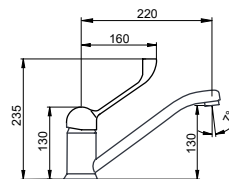

1 WAY BUILT-IN SHOWER MIXER WITH ELBOW LEVER

MITIGEUR DOUCHE ENCASTRE' 1 SORTIE AVEC
LONG LEVIER

FIN.
C

54750C-000-CLI

**MISCELATORE MONOCOMANDO PER DOCCIA
INCASSO 1 VIA CON BOX E LEVA CLINICA**

1 WAY BUILT-IN SHOWER MIXER WITH BOX AND
ELBOW LEVER

MITIGEUR DOUCHE ENCASTRE' 1 SORTIE AVEC BOX
ET LONG LEVIER

FIN.
C

PI108-000

PILETTA DI SCARICO A GRIGLIA PER LAVABO DA 1"1/4

1"1/4 WASH-BASIN GRID WASTE

VIDAGE A GRILLE POUR LAVABO 1"1/4

FIN.
C