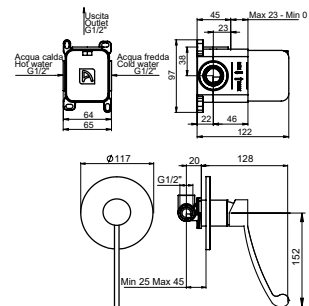

MITIGEUR POUR W.C. EXTERIEUR AVEC LONG LEVIER ET KIT DOUCHETTE

FIN.
C

■ COLLEZIONE COLLETTIVITÀ | COMMUNITIES COLLECTION | COLLECTION COLLECTIVITES

14250C-BOX-CLI

**MISCELATORE MONOCOMANDO PER DOCCIA
INCASSO 1 VIA CON LEVA CLINICA**

1 WAY BUILT-IN SHOWER MIXER WITH ELBOW LEVER

MITIGEUR DOUCHE ENCASTRE' 1 SORTIE AVEC
LONG LEVIER

FIN.
C

54750C-000-CLI

**MISCELATORE MONOCOMANDO PER DOCCIA
INCASSO 1 VIA CON BOX E LEVA CLINICA**

1 WAY BUILT-IN SHOWER MIXER WITH BOX AND
ELBOW LEVER