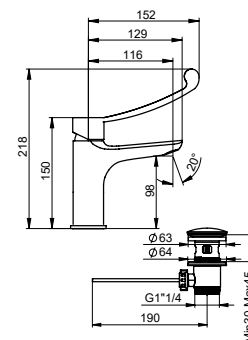

WASH-BASIN MIXER WITH ELBOW LEVER WITHOUT WASTE

MITIGEUR POUR LAVABO LONG LEVIER SANS VIDAGE

FIN.
C

14401C-000-CLI

MISCELATORE MONOCOMANDO PER LAVABO CON LEVA CLINICA CON SCARICO AUTOMATICO DA 1"1/4

WASH-BASIN MIXER WITH ELBOW LEVER WITH 1"1/4 POP-UP WASTE

MITIGEUR POUR LAVABO LONG LEVIER AVEC VIDAGE 1"1/4 A TIRETTE

FIN.
C

14310C-CLI-G26

MISCELATORE MONOCOMANDO ESTERNO PER USO W.C. CON LEVA CLINICA E KIT DOCCETTA

EXTERNAL MIXER FOR W.C. WITH ELBOW LEVER AND HAND SHOWER KIT