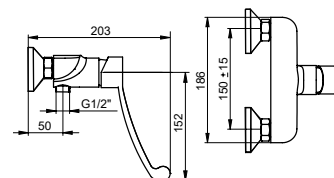

■ COLLEZIONE COLLETTIVITÀ | COMMUNITIES COLLECTION | COLLECTION COLLECTIVITES

14400C-000-CLI

MISCELATORE MONOCOMANDO PER LAVABO CON LEVA CLINICA SENZA SCARICO

WASH-BASIN MIXER WITH ELBOW LEVER WITHOUT WASTE

MITIGEUR POUR LAVABO LONG LEVIER SANS VIDAGE

FIN.
C

14401C-000-CLI

MISCELATORE MONOCOMANDO PER LAVABO CON LEVA CLINICA CON SCARICO AUTOMATICO DA 1"1/4

WASH-BASIN MIXER WITH ELBOW LEVER WITH 1"1/4 POP-UP WASTE

MITIGEUR POUR LAVABO LONG LEVIER AVEC VIDAGE 1"1/4 A TIRETTE

FIN.
C

14310C-CLI-G26

MISCELATORE MONOCOMANDO ESTERNO PER USO W.C. CON LEVA CLINICA E KIT DOCCETTA

EXTERNAL MIXER FOR W.C. WITH ELBOW LEVER AND HAND SHOWER KIT

MITIGEUR POUR W.C. EXTERIEUR AVEC LONG LEVIER ET KIT DOUCHETTE

FIN.
C