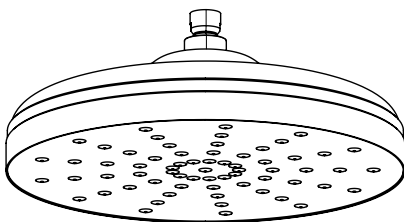

FIN.
C
OO | BR | RA
OR

■ **ACCESSORI** | ACCESSORIES | ACCESSOIRES

G26044

SOFFIONE ANTICO IN OTTONE
ANTICO BRASS SHOWER HEAD
POMME DE DOUCHE ANTICO EN LAITON

FIN.
C
OO|BR|RA
OR

G26117

SOFFIONE ANTICO IN OTTONE
ANTICO BRASS SHOWER HEAD
POMME DE DOUCHE ANTICO EN LAITON