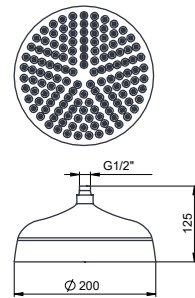

■ **ACCESSORI** | ACCESSORIES | ACCESSOIRES

G26044

SOFFIONE ANTICO IN OTTONE
ANTICO BRASS SHOWER HEAD
POMME DE DOUCHE ANTICO EN LAITON

FIN.
C
OO|BR|RA
OR

G26117

SOFFIONE ANTICO IN OTTONE
ANTICO BRASS SHOWER HEAD
POMME DE DOUCHE ANTICO EN LAITON

FIN.
C
OO|BR|RA|
OR

G26150

SOFFIONE ANTICO IN INOX
ANTICO STAINLESS STEEL SHOWER HEAD
POMME DE DOUCHE ANTICO EN ACIER

FIN.
C
OR

S1103

SIFONE A "S" N OTTONE
BRASS "S" SIPHON
SIPHON À "S" EN LAITON

FIN.
C