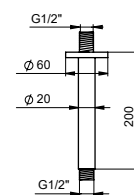

■ ACCESSORI | ACCESSORIES | ACCESSOIRES

KIT-46

KIT DOCCIA
SHOWER KIT
KIT DE DOUCHE

FIN.
C
OO | BR | RA
OR

KIT-19

KIT DOCCIA
SHOWER KIT
KIT DE DOUCHE

FIN.
C
BR | RA

BR209

BRACCIO DOCCIA ANTICO A PARETE
ANTICO WALL SHOWER ARM
BRAS DE DOUCHE MURAL ANTICO

FIN.
C
OO | BR | RA
OR

BR106

BRACCIO DOCCIA TONDO A SOFFITTO
CEILING ROUND SHOWER ARM
BRAS DE DOUCHE PLAFOND ROND

FIN.
C
OO | BR | RA
OR