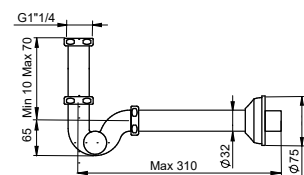

■ **ACCESSORI** | ACCESSORIES | ACCESSOIRES

G26044

SOFFIONE ANTICO IN OTTONE
ANTICO BRASS SHOWER HEAD
POMME DE DOUCHE ANTICO EN LAITON

FIN.
C
OO|BR|RA
OR

G26117

SOFFIONE ANTICO IN OTTONE
ANTICO BRASS SHOWER HEAD
POMME DE DOUCHE ANTICO EN LAITON

FIN.
C
OO|BR|RA|
OR

G26150

SOFFIONE ANTICO IN INOX
ANTICO STAINLESS STEEL SHOWER HEAD
POMME DE DOUCHE ANTICO EN ACIER

FIN.
C
OR

S1103

SIFONE A "S" N OTTONE
BRASS "S" SIPHON
SIPHON À "S" EN LAITON

FIN.
C