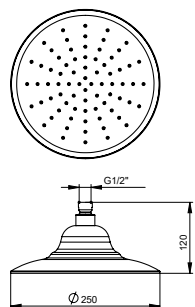

FIN.
C
OO|BR|RA|
OR

G26150

SOFFIONE ANTICO IN INOX
ANTICO STAINLESS STEEL SHOWER HEAD
POMME DE DOUCHE ANTICO EN ACIER

FIN.
C
OR

S1103

SIFONE A "S" N OTTONE
BRASS "S" SIPHON
SIPHON À "S" EN LAITON

FIN.
C

■ **ACCESSORI** | ACCESSORIES | ACCESSOIRES