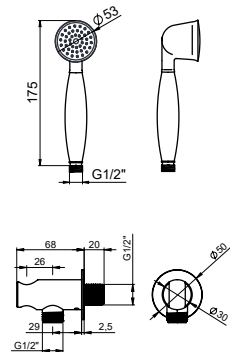

Croyez que vous pouvez le faire et vous êtes déjà à mi-chemin.

Theodore Roosevelt

■ ACCESSORI | ACCESSORIES | ACCESSOIRES

KIT-46

KIT DOCCIA
SHOWER KIT
KIT DE DOUCHE

FIN.
C
OO | BR | RA
OR

KIT-19

KIT DOCCIA
SHOWER KIT
KIT DE DOUCHE

FIN.
C
BR | RA

BR209

BRACCIO DOCCIA ANTICO A PARETE
ANTICO WALL SHOWER ARM
BRAS DE DOUCHE MURAL ANTICO

FIN.
C
OO | BR | RA
OR

BR106

BRACCIO DOCCIA TONDO A SOFFITTO
CEILING ROUND SHOWER ARM
BRAS DE DOUCHE PLAFOND ROND