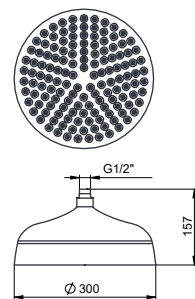

■ **ACCESSORI** | ACCESSORIES | ACCESSOIRES

G26044

SOFFIONE ANTICO IN OTTONE
ANTICO BRASS SHOWER HEAD
POMME DE DOUCHE ANTICO EN LAITON

FIN.
C
OO|BR|RA
OR

G26117

SOFFIONE ANTICO IN OTTONE
ANTICO BRASS SHOWER HEAD
POMME DE DOUCHE ANTICO EN LAITON

FIN.
C
OO|BR|RA|
OR

G26150

SOFFIONE ANTICO IN INOX
ANTICO STAINLESS STEEL SHOWER HEAD
POMME DE DOUCHE ANTICO EN ACIER

FIN.
C
OR

S1103

SIFONE A "S" N OTTONE
BRASS "S" SIPHON
SIPHON À "S" EN LAITON

FIN.
C