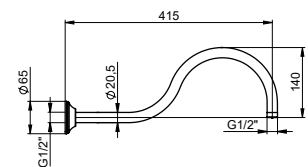

FIN.
C
BR | RA

BR209

BRACCIO DOCCIA ANTICO A PARETE
ANTICO WALL SHOWER ARM
BRAS DE DOUCHE MURAL ANTICO

FIN.
C
OO | BR | RA
OR

BR106

BRACCIO DOCCIA TONDO A SOFFITTO
CEILING ROUND SHOWER ARM
BRAS DE DOUCHE PLAFOND ROND