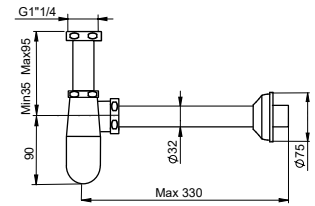

■ **ACCESSORI** | ACCESSORIES | ACCESSOIRES

SI104

SIFONE A BOTTIGLIA IN OTTONE
BRASS BOTTLE SIPHON
SIPHON BOUTEILLE EN LAITON

FIN.
C
OO | RO | BR | RA
OR |

G84001

TAPPO COPRIFORO
COVER CAP
CACHE-TROU

FIN.
C
OO | BR | RA
OR

G32028N

SISTEMA ANTIGOCCIOLAMENTO PER DOCCETTE ESTRAIBILI BORDO VASCA
ANTI-DRIP SYSTEM FOR PULL-OUT DECK MOUNTED HAND SHOWERS
SYSTEME ANTI-GOUTTE POUR DOUCHETTES AMOVIBLES SUR GORGES

FIN.
C