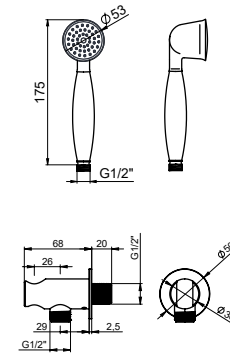

Croyez que vous pouvez le faire et vous êtes déjà à mi-chemin.

Theodore Roosevelt

■ ACCESSORI | ACCESSORIES | ACCESSOIRES

KIT-46

KIT DOCCIA
SHOWER KIT
KIT DE DOUCHE

FIN.
C
OO | BR | RA
OR

KIT-19

KIT DOCCIA
SHOWER KIT
KIT DE DOUCHE

FIN.
C
BR | RA

BR209

BRACCIO DOCCIA ANTICO A PARETE
ANTICO WALL SHOWER ARM
BRAS DE DOUCHE MURAL ANTICO

FIN.
C
OO | BR | RA
OR

BR106

BRACCIO DOCCIA TONDO A SOFFITTO
CEILING ROUND SHOWER ARM
BRAS DE DOUCHE PLAFOND ROND