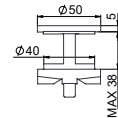

SI104

SIFONE A BOTTIGLIA IN OTTONE
BRASS BOTTLE SIPHON
SIPHON BOUTEILLE EN LAITON

FIN.
C
OO | RO | BR | RA
OR |

G84001

TAPPO COPRIFORO
COVER CAP
CACHE-TROU

FIN.
C
OO | BR | RA
OR

G32028N

SISTEMA ANTIGOCCIOLAMENTO PER DOCCETTE ESTRAIBILI BORDO VASCA
ANTI-DRIP SYSTEM FOR PULL-OUT DECK MOUNTED HAND SHOWERS
SYSTEME ANTI-GOUTTE POUR DOUCHETTES AMOVIBLES SUR GORGES