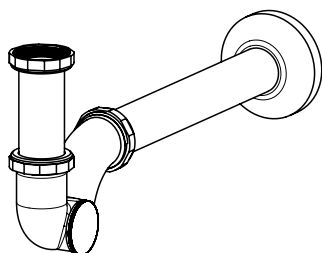

FIN.
C
OO|BR|RA|
OR

G26150

SOFFIONE ANTICO IN INOX
ANTICO STAINLESS STEEL SHOWER HEAD
POMME DE DOUCHE ANTICO EN ACIER

FIN.
C
OR

S1103

SIFONE A "S" N OTTONE
BRASS "S" SIPHON
SIPHON À "S" EN LAITON

FIN.
C

■ **ACCESSORI** | ACCESSORIES | ACCESSOIRES

SI104

SIFONE A BOTTIGLIA IN OTTONE
BRASS BOTTLE SIPHON
SIPHON BOUTEILLE EN LAITON

FIN.
C
OO | RO | BR | RA
OR |

G84001

TAPPO COPRIFORO
COVER CAP
CACHE-TROU

FIN.
C
OO | BR | RA
OR

G32028N

SISTEMA ANTIGOCCIOLAMENTO PER DOCCETTE ESTRAIBILI BORDO VASCA
ANTI-DRIP SYSTEM FOR PULL-OUT DECK MOUNTED HAND SHOWERS
SYSTEME ANTI-GOUTTE POUR DOUCHETTES AMOVIBLES SUR GORGES