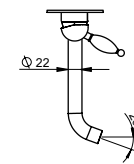

FIN.  
C  
BR  
OR

PER/FOR/POUR  
INC-350/360-BOX

**EST-19362**

**SET ESTERNO PER MISCELATORE PER LAVABO DA INCASSO A PARETE CON SCARICO CLICK CLACK DA 1"1/4**

EXTERNAL SET FOR CONCEALED WASH-BASIN MIXER WITH 1"1/4 CLICK CLACK WASTE