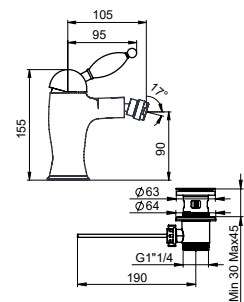

MISCELATORE MONOCOMANDO PER BIDET CON SCARICO AUTOMATICO DA 1"1/4

BIDET MIXER WITH 1"1/4 POP-UP WASTE

MITIGEUR POUR BIDET AVEC VIDAGE 1"1/4 À TIRETTE

FIN.
C
BR
OR

Per |For|Pour Energy Saving