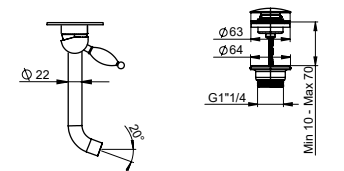

■ ANTICA

EST-19360

SET ESTERNO PER MISCELATORE MONOCOMANDO PER LAVABO DA INCASSO A PARETE SENZA SCARICO

EXTERNAL SET FOR CONCEALED WASH-BASIN MIXER WITHOUT WASTE

SET EXTERNE POUR MITIGEUR ENCASTRÉ POUR LAVABO SANS VIDAGE

FIN.
C
BR
OR

PER/FOR/POUR
INC-350/360-BOX

EST-19362

SET ESTERNO PER MISCELATORE PER LAVABO DA INCASSO A PARETE CON SCARICO CLICK CLACK DA 1"1/4

EXTERNAL SET FOR CONCEALED WASH-BASIN MIXER WITH 1"1/4 CLICK CLACK WASTE

SET EXTERNE POUR MITIGEUR ENCASTRÉ POUR LAVABO AVEC VIDAGE CLICK CLAK 1"1/4

FIN.
C
BR
OR

PER/FOR/POUR
INC-350/360-BOX

19501

MISCELATORE MONOCOMANDO PER BIDET CON SCARICO AUTOMATICO DA 1"1/4

BIDET MIXER WITH 1"1/4 POP-UP WASTE

MITIGEUR POUR BIDET AVEC VIDAGE 1"1/4 À TIRETTE

FIN.
C
BR
OR

Per |For|Pour Energy Saving