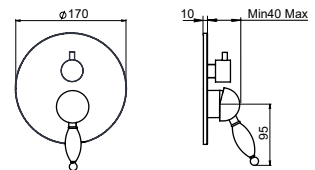

■ ANTICA

19310

MISCELATORE MONOCOMANDO PER DOCCIA ESTERNO CON FLESSIBILE E DOCCETTA

EXTERNAL SHOWER MIXER WITH FLEXIBLE HOSE AND HAND SHOWER

MITIGEUR DOUCHE EXTERIEUR AVEC FLEXIBLE ET DOUCHETTE

FIN.
C
BR
OR

EST-19250

SET ESTERNO PER MISCELATORE MONOCOMANDO PER DOCCIA INCASSO 1 VIA

EXTERNAL SET FOR 1 WAY BUILT-IN SHOWER MIXER

SET EXTERNE POUR MITIGEUR DOUCHE ENCASTRÉ 1 SORTIE

FIN.
C
BR
OR

PER/FOR/POUR
INC-250-BOX

EST-19200

SET ESTERNO PER MISCELATORE MONOCOMANDO PER DOCCIA INCASSO 2 VIE

EXTERNAL SET FOR 2 WAYS BUILT-IN SHOWER MIXER

SET EXTERNE POUR MITIGEUR DOUCHE ENCASTRÉ 2 SORTIES

FIN.
C
BR
OR

PER/FOR/POUR
INC-200-BOX

EST-19230

SET ESTERNO PER MISCELATORE MONOCOMANDO PER DOCCIA INCASSO 3 VIE

EXTERNAL SET FOR 3 WAYS BUILT-IN SHOWER MIXER

SET EXTERNE POUR MITIGEUR DOUCHE ENCASTRÉ 3 SORTIES

FIN.
C
BR
OR

PER/FOR/POUR
INC-230-BOX