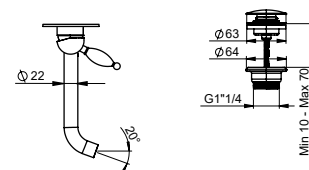

PER/FOR/POUR
INC-350/360-BOX