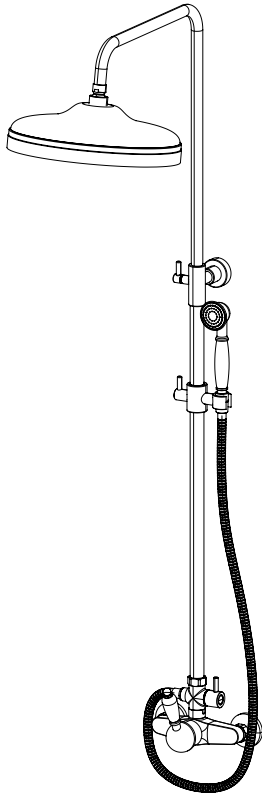

FIN.  
C  
BR  
OR

PER/FOR/POUR  
INC-200-BOX

EST-19230

**SET ESTERNO PER MISCELATORE MONOCOMANDO PER DOCCIA INCASSO 3 VIE**

EXTERNAL SET FOR 3 WAYS BUILT-IN SHOWER MIXER

SET EXTERNE POUR MITIGEUR DOUCHE ENCASTRÉ 3 SORTIES

FIN.  
C  
BR  
OR

PER/FOR/POUR  
INC-230-BOX

■ ANTICA

241910

**COLONNA DOCCIA TELESCOPICA TONDA CON MISCELATORE, DEVIATORE A 2 VIE, ACCESSORI E SOFFIONE IN OTTONE.**

TELESCOPIC ROUND SHOWER COLUMN WITH MIXER, 2 WAYS DIVERTER, BRASS ACCESSORIES AND SHOWER HEAD