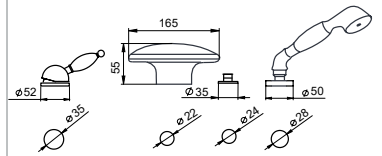

FIN.  
C  
BR  
OR

**122319**

**MISCELATORE MONOCOMANDO BORDO VASCA**

DECK MOUNTED BATH MIXER

MITIGEUR POUR BAIN SUR GORGE

FIN.  
C  
BR  
OR

**19300**

**MISCELATORE MONOCOMANDO PER DOCCIA ESTERNO**