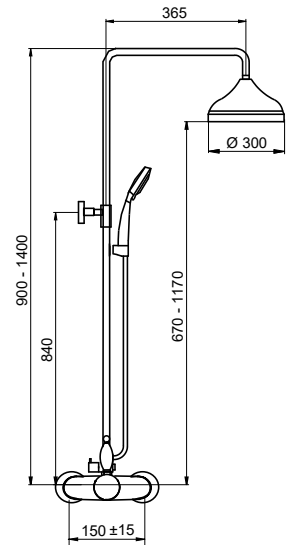

FIN.  
C  
BR  
OR

PER/FOR/POUR  
INC-230-BOX

■ ANTICA

241910

**COLONNA DOCCIA TELESCOPICA TONDA CON MISCELATORE, DEVIATORE A 2 VIE, ACCESSORI E SOFFIONE IN OTTONE.**

TELESCOPIC ROUND SHOWER COLUMN WITH MIXER, 2 WAYS DIVERTER, BRASS ACCESSORIES AND SHOWER HEAD

COLONNE DE DOUCHE TÉLESCOPIQUE RONDE AVEC MITIGEUR, INVERSEUR 2 SORTIES, ACCESSOIRES ET POMME DE DOUCHE EN LAITON

FIN.

C  
BR  
OR

241900

**COLONNA DOCCIA TELESCOPICA TONDA SENZA MISCELATORE, CON DEVIATORE A 2 VIE, ACCESSORI E SOFFIONE IN OTTONE**