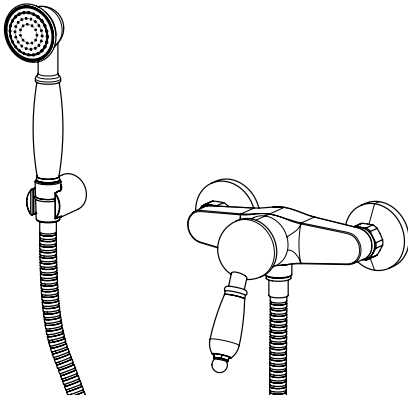

EXTERNAL SHOWER MIXER

MITIGEUR DOUCHE EXTÉRIEUR

FIN.  
C  
BR  
OR

■ ANTICA

19310

**MISCELATORE MONOCOMANDO PER DOCCIA ESTERNO CON FLESSIBILE E DOCCETTA**

EXTERNAL SHOWER MIXER WITH FLEXIBLE HOSE AND HAND SHOWER

MITIGEUR DOUCHE EXTERIEUR AVEC FLEXIBLE ET DOUCHETTE

FIN.  
C  
BR  
OR

EST-19250

**SET ESTERNO PER MISCELATORE MONOCOMANDO PER DOCCIA INCASSO 1 VIA**

EXTERNAL SET FOR 1 WAY BUILT-IN SHOWER MIXER

SET EXTERNE POUR MITIGEUR DOUCHE ENCASTRÉ 1 SORTIE