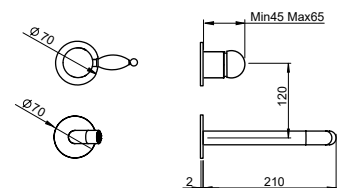

■ ANTICA

EST-19360

SET ESTERNO PER MISCELATORE MONOCOMANDO PER LAVABO DA INCASSO A PARETE SENZA SCARICO

EXTERNAL SET FOR CONCEALED WASH-BASIN MIXER WITHOUT WASTE

SET EXTERNE POUR MITIGEUR ENCASTRÉ POUR LAVABO SANS VIDAGE

FIN.
C
BR
OR

PER/FOR/POUR
INC-350/360-BOX

EST-19362

SET ESTERNO PER MISCELATORE PER LAVABO DA INCASSO A PARETE CON SCARICO CLICK CLACK DA 1"1/4

EXTERNAL SET FOR CONCEALED WASH-BASIN MIXER WITH 1"1/4 CLICK CLACK WASTE

SET EXTERNE POUR MITIGEUR ENCASTRÉ POUR LAVABO AVEC VIDAGE CLICK CLAK 1"1/4

FIN.
C
BR
OR

PER/FOR/POUR
INC-350/360-BOX

19501

MISCELATORE MONOCOMANDO PER BIDET CON SCARICO AUTOMATICO DA 1"1/4

BIDET MIXER WITH 1"1/4 POP-UP WASTE

MITIGEUR POUR BIDET AVEC VIDAGE 1"1/4 À TIRETTE

FIN.
C
BR
OR

Per |For|Pour Energy Saving