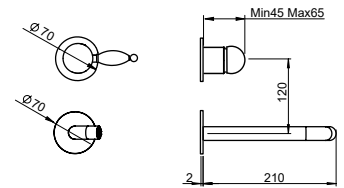

FIN.  
C  
BR  
OR

PER/FOR/POUR  
INC-350/360-BOX

**EST-19362**

**SET ESTERNO PER MISCELATORE PER LAVABO DA INCASSO A PARETE CON SCARICO CLICK CLACK DA 1"1/4**

EXTERNAL SET FOR CONCEALED WASH-BASIN MIXER WITH 1"1/4 CLICK CLACK WASTE