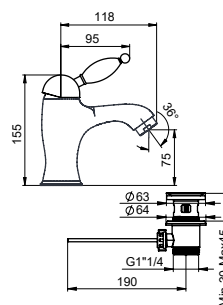

**MISCELATORE MONOCOMANDO PER LAVABO CON SCARICO AUTOMATICO DA 1"1/4**

WASH-BASIN MIXER WITH 1"1/4 POP-UP WASTE  
MITIGEUR POUR LAVABO AVEC VIDAGE 1"1/4 À TIRETTE

FIN.  
C  
BR  
OR

EST-19350

**SET ESTERNO PER MISCELATORE MONOCOMANDO PER LAVABO DA INCASSO A PARETE SENZA SCARICO**