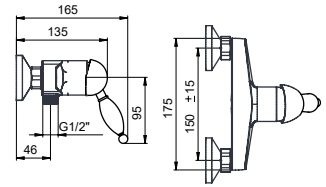

■ ANTICA

19310

MISCELATORE MONOCOMANDO PER DOCCIA ESTERNO CON FLESSIBILE E DOCCETTA

EXTERNAL SHOWER MIXER WITH FLEXIBLE HOSE AND HAND SHOWER

MITIGEUR DOUCHE EXTERIEUR AVEC FLEXIBLE ET DOUCHETTE

FIN.
C
BR
OR

EST-19250

SET ESTERNO PER MISCELATORE MONOCOMANDO PER DOCCIA INCASSO 1 VIA

EXTERNAL SET FOR 1 WAY BUILT-IN SHOWER MIXER

SET EXTERNE POUR MITIGEUR DOUCHE ENCASTRÉ 1 SORTIE

FIN.
C
BR
OR

PER/FOR/POUR
INC-250-BOX

EST-19200

SET ESTERNO PER MISCELATORE MONOCOMANDO PER DOCCIA INCASSO 2 VIE

EXTERNAL SET FOR 2 WAYS BUILT-IN SHOWER MIXER

SET EXTERNE POUR MITIGEUR DOUCHE ENCASTRÉ 2 SORTIES

FIN.
C
BR
OR

PER/FOR/POUR
INC-200-BOX

EST-19230

SET ESTERNO PER MISCELATORE MONOCOMANDO PER DOCCIA INCASSO 3 VIE

EXTERNAL SET FOR 3 WAYS BUILT-IN SHOWER MIXER

SET EXTERNE POUR MITIGEUR DOUCHE ENCASTRÉ 3 SORTIES

FIN.
C
BR
OR

PER/FOR/POUR
INC-230-BOX