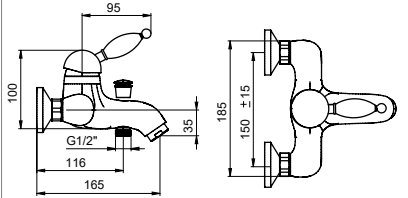

ANTICA

19100

MISCELATORE MONOCOMANDO PER VASCA ESTERNO CON FLESSIBILE E DOCCETTA

EXTERNAL BATH MIXER WITH FLEXIBLE HOSE AND HAND SHOWER

MITIGEUR BAIN DOUCHE EXTÉRIEUR AVEC FLEXIBLE ET DOUCHETTE

FIN.
C
BR
OR

122319

MISCELATORE MONOCOMANDO BORDO VASCA

DECK MOUNTED BATH MIXER

MITIGEUR POUR BAIN SUR GORGE

FIN.
C
BR
OR

19300

MISCELATORE MONOCOMANDO PER DOCCIA ESTERNO

EXTERNAL SHOWER MIXER

MITIGEUR DOUCHE EXTÉRIEUR

FIN.
C
BR
OR