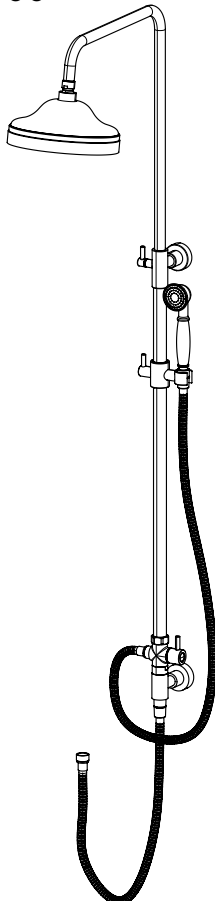

## ■ ANTICA

19401

EST-19350  
EST-19352

EST-19360  
EST-19362

19501

19100

122319

19300

19310

EST-19250

EST-19200  
EST-19230

241910

241900

S216

■ ANTICA

19401

FIN.  
C  
BR  
OR

PER/FOR/POUR  
INC-230-BOX

■ ANTICA

241910

**COLONNA DOCCIA TELESCOPICA TONDA CON MISCELATORE, DEVIATORE A 2 VIE, ACCESSORI E SOFFIONE IN OTTONE.**

TELESCOPIC ROUND SHOWER COLUMN WITH MIXER, 2 WAYS DIVERTER, BRASS ACCESSORIES AND SHOWER HEAD

COLONNE DE DOUCHE TÉLESCOPIQUE RONDE AVEC MITIGEUR, INVERSEUR 2 SORTIES, ACCESSOIRES ET POMME DE DOUCHE EN LAITON

FIN.

C  
BR  
OR

241900

**COLONNA DOCCIA TELESCOPICA TONDA SENZA MISCELATORE, CON DEVIATORE A 2 VIE, ACCESSORI E SOFFIONE IN OTTONE**