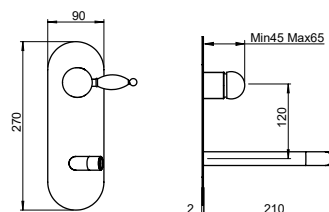

PER/FOR/POUR
INC-350/360-BOX