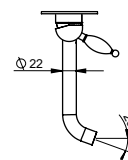

PER/FOR/POUR
INC-350/360-BOX