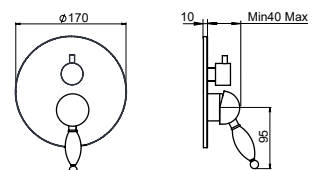

PER/FOR/POUR
INC-230-BOX