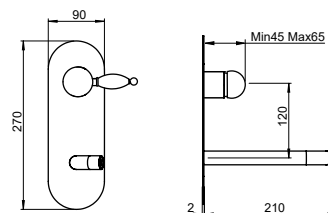

PER/FOR/POUR
INC-350/360-BOX