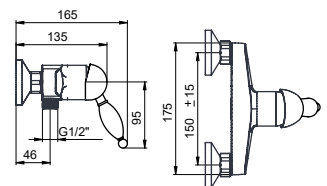

ANTICA

19100

MISCELATORE MONOCOMANDO PER VASCA ESTERNO CON FLESSIBILE E DOCCETTA

EXTERNAL BATH MIXER WITH FLEXIBLE HOSE AND HAND SHOWER

MITIGEUR BAIN DOUCHE EXTÉRIEUR AVEC FLEXIBLE ET DOUCHETTE

FIN.
C
BR
OR

122319

MISCELATORE MONOCOMANDO BORDO VASCA

DECK MOUNTED BATH MIXER

MITIGEUR POUR BAIN SUR GORGE

FIN.
C
BR
OR

19300

MISCELATORE MONOCOMANDO PER DOCCIA ESTERNO

EXTERNAL SHOWER MIXER

MITIGEUR DOUCHE EXTÉRIEUR

FIN.
C
BR
OR