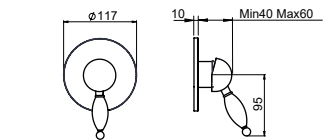

■ ANTICA

19310

MISCELATORE MONOCOMANDO PER DOCCIA ESTERNO CON FLESSIBILE E DOCCETTA

EXTERNAL SHOWER MIXER WITH FLEXIBLE HOSE AND HAND SHOWER

MITIGEUR DOUCHE EXTERIEUR AVEC FLEXIBLE ET DOUCHETTE

FIN.
C
BR
OR

EST-19250

SET ESTERNO PER MISCELATORE MONOCOMANDO PER DOCCIA INCASSO 1 VIA

EXTERNAL SET FOR 1 WAY BUILT-IN SHOWER MIXER

SET EXTERNE POUR MITIGEUR DOUCHE ENCASTRÉ 1 SORTIE

FIN.
C
BR
OR

PER/FOR/POUR
INC-250-BOX

EST-19200

SET ESTERNO PER MISCELATORE MONOCOMANDO PER DOCCIA INCASSO 2 VIE

EXTERNAL SET FOR 2 WAYS BUILT-IN SHOWER MIXER

SET EXTERNE POUR MITIGEUR DOUCHE ENCASTRÉ 2 SORTIES

FIN.
C
BR
OR

PER/FOR/POUR
INC-200-BOX

EST-19230

SET ESTERNO PER MISCELATORE MONOCOMANDO PER DOCCIA INCASSO 3 VIE

EXTERNAL SET FOR 3 WAYS BUILT-IN SHOWER MIXER

SET EXTERNE POUR MITIGEUR DOUCHE ENCASTRÉ 3 SORTIES

FIN.
C
BR
OR

PER/FOR/POUR
INC-230-BOX