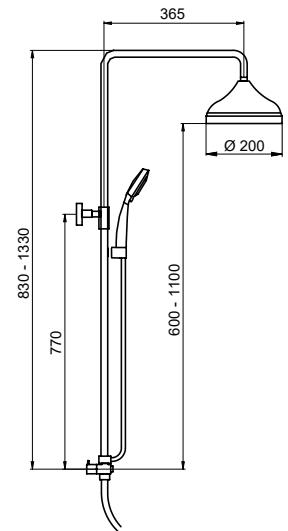

FIN.  
C  
BR  
OR

PER/FOR/POUR  
INC-230-BOX

■ ANTICA

241910

**COLONNA DOCCIA TELESCOPICA TONDA CON MISCELATORE, DEVIATORE A 2 VIE, ACCESSORI E SOFFIONE IN OTTONE.**

TELESCOPIC ROUND SHOWER COLUMN WITH MIXER, 2 WAYS DIVERTER, BRASS ACCESSORIES AND SHOWER HEAD

COLONNE DE DOUCHE TÉLESCOPIQUE RONDE AVEC MITIGEUR, INVERSEUR 2 SORTIES, ACCESSOIRES ET POMME DE DOUCHE EN LAITON

FIN.

C  
BR  
OR

241900

**COLONNA DOCCIA TELESCOPICA TONDA SENZA MISCELATORE, CON DEVIATORE A 2 VIE, ACCESSORI E SOFFIONE IN OTTONE**

TELESCOPIC ROUND SHOWER COLUMN WITHOUT MIXER, WITH 2 WAYS DIVERTER, BRASS ACCESSORIES AND SHOWER HEAD

COLONNE DE DOUCHE TÉLESCOPIQUE RONDE SANS MELANGEUR, AVEC INVERSEUR 2 SORTIES, ACCESSOIRES ET POMME DE DOUCHE EN LAITON