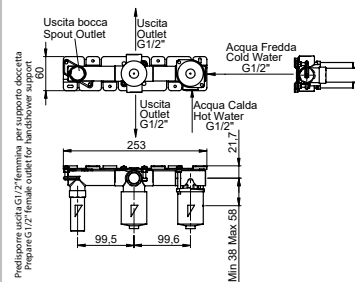

INC-160/165-180

CORPO INCASSO 3 VIE PER MISCELATORE MONOCOMANDO PER VASCA CON APERTURA REVERSO

BUILT-IN 3 WAYS BATH MIXER REVERSO OPENING

CORPS ENCASTRÉ POUR MITIGEUR BAIN DOUCHE 3 SORTIES AVEC OUVERTURE REVERSO