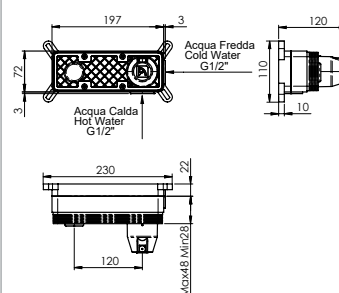

■ SISTEMA INCASSI ARTIS | ARTIS BUILT-IN SYSTEM | SYSTEME ENCASTRES ARTIS

INC-350/360-BOX-180

CORPO INCASSO CON BOX PER MISCELATORE PER LAVABO A PARETE CON APERTURA REVERSO

BUILT IN BODY WITH BOX FOR WASHBASIN MIXER REVERSO OPENING

CORPS ENCASTRE' AVEC BOX POUR MITIGEUR LAVABO AVEC OUVERTURE REVERSO