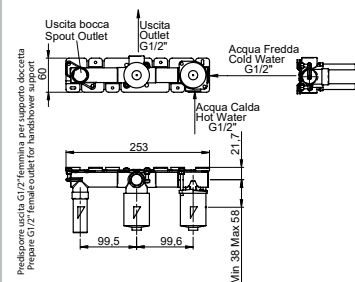

INC-150/155-180

CORPO INCASSO 2 VIE PER MISCELATORE MONOCOMANDO PER VASCA CON APERTURA REVERSO

BUILT-IN 2 WAYS BATH MIXER REVERSO OPENING

CORPS ENCASTRÉ POUR MITIGEUR BAIN DOUCHE 2 SORTIES AVEC OUVERTURE REVERSO