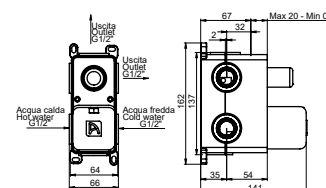

BUILT-IN BODY WITH BOX FOR 1 WAY SHOWER MIXER

CORPS ENCASTRÉ AVEC BOX POUR MITIGEUR DOUCHE 1 SORTIE

INC-250-BOX-180

CORPO INCASSO CON BOX PER MISCELATORE MONOCOMANDO PER DOCCIA 1 VIA CON APERTURA REVERSO

BUILT-IN BODY WITH BOX FOR 1 WAY SHOWER MIXER REVERSO OPENING

CORPS ENCASTRÉ AVEC BOX POUR MITIGEUR DOUCHE 1 SORTIE AVEC OUVERTURE REVERSO

INC-200-BOX

CORPO INCASSO CON BOX PER MISCELATORE MONOCOMANDO PER DOCCIA 2 VIE

BUILT-IN BODY WITH BOX FOR 2 WAYS SHOWER MIXER

CORPS ENCASTRÉ AVEC BOX POUR MITIGEUR DOUCHE 2 SORTIES

INC-200-BOX-180

CORPO INCASSO CON BOX PER MISCELATORE MONOCOMANDO PER DOCCIA 2 VIE CON APERTURA REVERSO