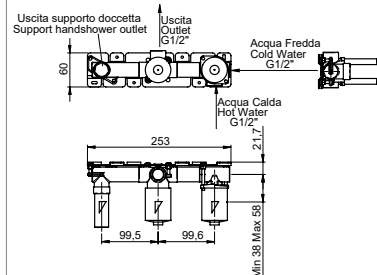

CORPS ENCASTRÉ POUR MITIGEUR DOUCHE 2 SORTIES

■ SISTEMA INCASSI ARTIS | ARTIS BUILT-IN SYSTEM | SYSTEME ENCASTRES ARTIS

INC-220/225-180

CORPO INCASSO PER MISCELATORE MONOCOMANDO PER DOCCIA 2 VIE CON APERTURA REVERSO

BUILT-IN BODY FOR 2 WAYS SHOWER MIXER REVERSO OPENING

CORPS ENCASTRÉ POUR MITIGEUR DOUCHE 2 SORTIES AVEC OUVERTURE REVERSO

INC-240/245

CORPO INCASSO PER MISCELATORE MONOCOMANDO PER DOCCIA 3 VIE

BUILT-IN BODY FOR 3 WAYS SHOWER MIXER