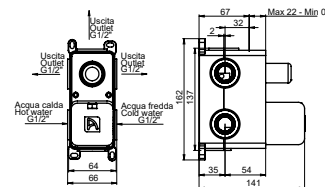

BUILT-IN BODY WITH BOX FOR 3 WAYS SHOWER MIXER

CORPS ENCASTRÉ AVEC BOX POUR MITIGEUR DOUCHE 3 SORTIES

■ SISTEMA INCASSI ARTIS | ARTIS BUILT-IN SYSTEM | SYSTEME ENCASTRES ARTIS

INC-230-BOX180

CORPO INCASSO CON BOX PER MISCELATORE MONOCOMANDO PER DOCCIA 3 VIE CON APERTURA REVERSO

BUILT-IN BODY WITH BOX FOR 3 WAYS SHOWER MIXER REVERSO OPENING

CORPS ENCASTRÉ AVEC BOX POUR MITIGEUR DOUCHE 3 SORTIES AVEC OUVERTURE REVERSO

INC-258-BOX

CORPO INCASSO CON BOX PER MISCELATORE TERMOSTATICO PER DOCCIA 1 VIA

BUILT-IN BODY WITH BOX FOR 1 WAY THERMOSTATIC SHOWER MIXER

CORPS ENCASTRÉ AVEC BOX POUR MITIGEUR THERMOSTATIQUE DOUCHE 1 SORTIE

INC-208-BOX

CORPO INCASSO CON BOX PER MISCELATORE TERMOSTATICO PER DOCCIA 2 VIE