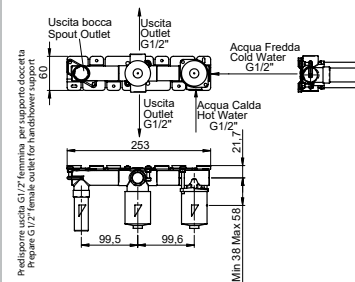

INC-160/165

CORPO INCASSO 3 VIE PER MISCELATORE MONOCOMANDO PER VASCA

BUILT-IN 3 WAYS BATH MIXER

CORPS ENCASTRÉ POUR MITIGEUR BAIN DOUCHE 3 SORTIES