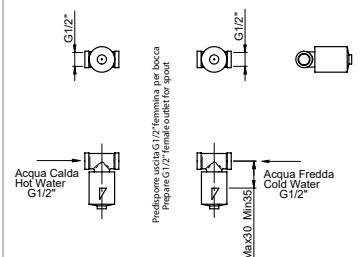

INC-210

CORPO INCASSO PER MISCELATORE MONOCOMANDO PER DOCCIA 2 VIE

BUILT-IN BODY FOR 2 WAYS SHOWER MIXER

CORPS ENCASTRÉ POUR MITIGEUR DOUCHE 2 SORTIES

INC-390

CORPO INCASSO PER MISCELATORE A DOPPIO COMANDO PER LAVABO

BUILT-IN BODY FOR 2 HANDLES WASHBASIN MIXER

CORPS ENCASTRÉ POUR MELANGEUR LAVABO

INC-350/360-BOX

CORPO INCASSO CON BOX PER MISCELATORE PER LAVABO A PARETE

BUILT IN BODY WITH BOX FOR WASHBASIN MIXER

CORPS ENCASTRE' AVEC BOX POUR MITIGEUR LAVABO