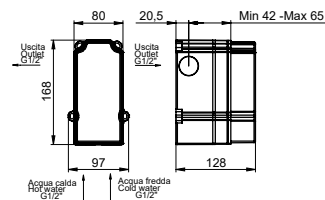

BUILT-IN BODY WITH BOX FOR 3 WAYS SHOWER MIXER REVERSO OPENING

CORPS ENCASTRÉ AVEC BOX POUR MITIGEUR DOUCHE 3 SORTIES AVEC OUVERTURE REVERSO

INC-258-BOX

CORPO INCASSO CON BOX PER MISCELATORE TERMOSTATICO PER DOCCIA 1 VIA

BUILT-IN BODY WITH BOX FOR 1 WAY THERMOSTATIC SHOWER MIXER

CORPS ENCASTRÉ AVEC BOX POUR MITIGEUR THERMOSTATIQUE DOUCHE 1 SORTIE

INC-208-BOX

CORPO INCASSO CON BOX PER MISCELATORE TERMOSTATICO PER DOCCIA 2 VIE

BUILT-IN BODY WITH BOX FOR 2 WAYS THERMOSTATIC SHOWER MIXER

CORPS ENCASTRÉ AVEC BOX POUR MITIGEUR THERMOSTATIQUE DOUCHE 2 SORTIES

INC-238-BOX

CORPO INCASSO CON BOX PER MISCELATORE TERMOSTATICO PER DOCCIA 3 VIE