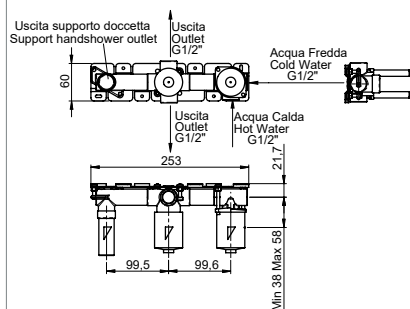

CORPS ENCASTRÉ POUR MITIGEUR DOUCHE 3 SORTIES

INC-240/245-180

CORPO INCASSO PER MISCELATORE MONOCOMANDO PER DOCCIA 3 VIE CON APERTURA REVERSO

BUILT-IN BODY FOR 3 WAYS SHOWER MIXER REVERSO OPENING

CORPS ENCASTRÉ POUR MITIGEUR DOUCHE 3 SORTIES AVEC OUVERTURE REVERSO