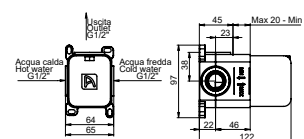

BUILT-IN BODY WITH BOX FOR 1 WAY SHOWER MIXER

CORPS ENCASTRÉ AVEC BOX POUR MITIGEUR DOUCHE 1 SORTIE

INC-250-BOX-180

CORPO INCASSO CON BOX PER MISCELATORE MONOCOMANDO PER DOCCIA 1 VIA CON APERTURA REVERSO

BUILT-IN BODY WITH BOX FOR 1 WAY SHOWER MIXER REVERSO OPENING

CORPS ENCASTRÉ AVEC BOX POUR MITIGEUR DOUCHE 1 SORTIE AVEC OUVERTURE REVERSO

INC-200-BOX

CORPO INCASSO CON BOX PER MISCELATORE MONOCOMANDO PER DOCCIA 2 VIE

BUILT-IN BODY WITH BOX FOR 2 WAYS SHOWER MIXER

CORPS ENCASTRÉ AVEC BOX POUR MITIGEUR DOUCHE 2 SORTIES

INC-200-BOX-180

CORPO INCASSO CON BOX PER MISCELATORE MONOCOMANDO PER DOCCIA 2 VIE CON APERTURA REVERSO