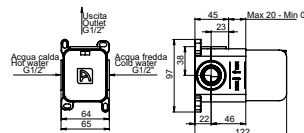

BUILT-IN BODY WITH BOX FOR 1 WAY SHOWER MIXER

CORPS ENCASTRÉ AVEC BOX POUR MITIGEUR DOUCHE 1 SORTIE

INC-250-BOX-180

CORPO INCASSO CON BOX PER MISCELATORE MONOCOMANDO PER DOCCIA 1 VIA CON APERTURA REVERSO

BUILT-IN BODY WITH BOX FOR 1 WAY SHOWER MIXER REVERSO OPENING

CORPS ENCASTRÉ AVEC BOX POUR MITIGEUR DOUCHE 1 SORTIE AVEC OUVERTURE REVERSO

INC-200-BOX

CORPO INCASSO CON BOX PER MISCELATORE MONOCOMANDO PER DOCCIA 2 VIE