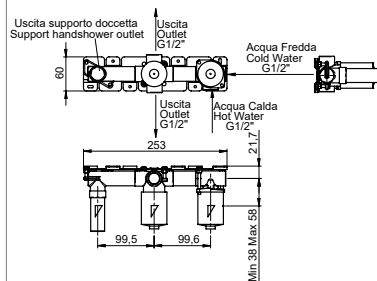

INC-240/245

CORPO INCASSO PER MISCELATORE MONOCOMANDO PER DOCCIA 3 VIE

BUILT-IN BODY FOR 3 WAYS SHOWER MIXER

CORPS ENCASTRÉ POUR MITIGEUR DOUCHE 3 SORTIES