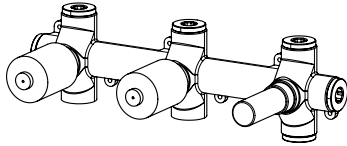

INC-380

CORPO INCASSO PER MISCELATORE A DOPPIO COMANDO PER LAVABO

BUILT-IN BODY FOR 2 HANDLES WASHBASIN MIXER

CORPS ENCASTRÉ POUR MELANGEUR LAVABO

■ SISTEMA INCASSI ARTIS | ARTIS BUILT-IN SYSTEM | SYSTEME ENCASTRES ARTIS

INC-380-DX

CORPO INCASSO PER MISCELATORE A DOPPIO COMANDO PER LAVABO CON BOCCA A DESTRA

BUILT-IN BODY FOR 2 HANDLES WASHBASIN MIXER WITH RIGHT SIDE SPOUT

CORPS ENCASTRÉ POUR MELANGEUR LAVABO AVEC BEC A DROITE