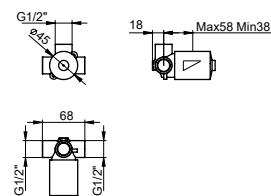

INC-345

CORPO INCASSO PER DEVIATORE A 2 VIE

BUILT IN BODY FOR 2 WAYS DIVERTER

CORPS ENCASTRE' POUR INVERSEUR 2 VOIES