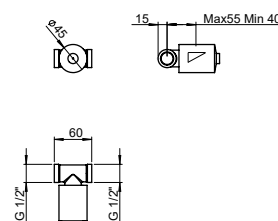

CORPS ENCASTRE' AVEC BOX POUR MITIGEUR LAVABO AVEC OUVERTURE REVERSO

INC-340

CORPO INCASSO PER RUBINETTO D'ARRESTO

BUILT IN BODY FOR STOPCOCK

CORPS ENCASTRE' POUR ROBINET D'ARRET

INC-345

CORPO INCASSO PER DEVIATORE A 2 VIE