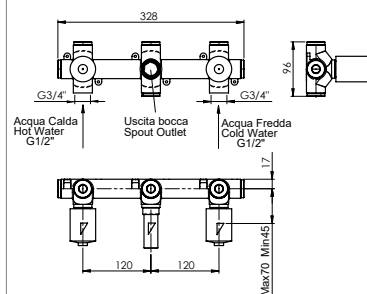

CORPS ENCASTRÉ POUR MITIGEUR DOUCHE 3 SORTIES

INC-240/245-180

CORPO INCASSO PER MISCELATORE MONOCOMANDO PER DOCCIA 3 VIE CON APERTURA REVERSO

BUILT-IN BODY FOR 3 WAYS SHOWER MIXER REVERSO OPENING

CORPS ENCASTRÉ POUR MITIGEUR DOUCHE 3 SORTIES AVEC OUVERTURE REVERSO

INC-380

CORPO INCASSO PER MISCELATORE A DOPPIO COMANDO PER LAVABO

BUILT-IN BODY FOR 2 HANDLES WASHBASIN MIXER

CORPS ENCASTRÉ POUR MELANGEUR LAVABO

■ SISTEMA INCASSI ARTIS | ARTIS BUILT-IN SYSTEM | SYSTEME ENCASTRES ARTIS