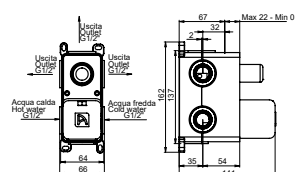

CORPO INCASSO CON BOX PER MISCELATORE MONOCOMANDO PER DOCCIA 3 VIE

BUILT-IN BODY WITH BOX FOR 3 WAYS SHOWER MIXER

CORPS ENCASTRÉ AVEC BOX POUR MITIGEUR DOUCHE 3 SORTIES