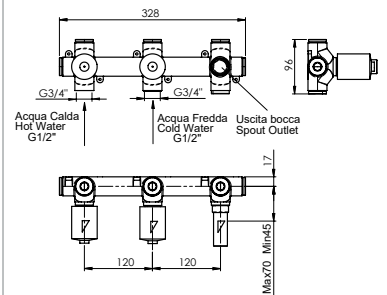

INC-380

CORPO INCASSO PER MISCELATORE A DOPPIO COMANDO PER LAVABO

BUILT-IN BODY FOR 2 HANDLES WASHBASIN MIXER

CORPS ENCASTRÉ POUR MELANGEUR LAVABO

■ SISTEMA INCASSI ARTIS | ARTIS BUILT-IN SYSTEM | SYSTEME ENCASTRES ARTIS

INC-380-DX

CORPO INCASSO PER MISCELATORE A DOPPIO COMANDO PER LAVABO CON BOCCA A DESTRA

BUILT-IN BODY FOR 2 HANDLES WASHBASIN MIXER WITH RIGHT SIDE SPOUT

CORPS ENCASTRÉ POUR MELANGEUR LAVABO AVEC BEC A DROITE