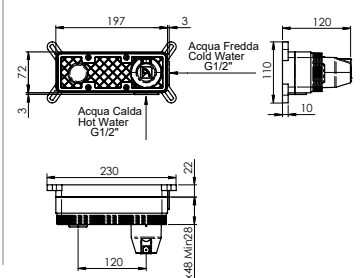

INC-210

CORPO INCASSO PER MISCELATORE MONOCOMANDO PER DOCCIA 2 VIE

BUILT-IN BODY FOR 2 WAYS SHOWER MIXER

CORPS ENCASTRÉ POUR MITIGEUR DOUCHE 2 SORTIES

INC-390

CORPO INCASSO PER MISCELATORE A DOPPIO COMANDO PER LAVABO

BUILT-IN BODY FOR 2 HANDLES WASHBASIN MIXER

CORPS ENCASTRÉ POUR MELANGEUR LAVABO

INC-350/360-BOX

CORPO INCASSO CON BOX PER MISCELATORE PER LAVABO A PARETE

BUILT IN BODY WITH BOX FOR WASHBASIN MIXER

CORPS ENCASTRE' AVEC BOX POUR MITIGEUR LAVABO