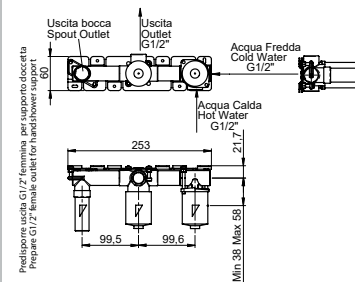

INC-150/155-180

CORPO INCASSO 2 VIE PER MISCELATORE MONOCOMANDO PER VASCA CON APERTURA REVERSO

BUILT-IN 2 WAYS BATH MIXER REVERSO OPENING

CORPS ENCASTRÉ POUR MITIGEUR BAIN DOUCHE 2 SORTIES AVEC OUVERTURE REVERSO