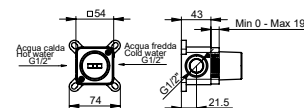

BUILT-IN BODY WITH BOX FOR 2 WAYS THERMOSTATIC SHOWER MIXER

CORPS ENCASTRÉ AVEC BOX POUR MITIGEUR THERMOSTATIQUE DOUCHE 2 SORTIES

INC-238-BOX

CORPO INCASSO CON BOX PER MISCELATORE TERMOSTATICO PER DOCCIA 3 VIE

BUILT-IN BODY WITH BOX FOR 3 WAYS THERMOSTATIC SHOWER MIXER

CORPS ENCASTRÉ AVEC BOX POUR MITIGEUR THERMOSTATIQUE DOUCHE 3 SORTIES

INC-264-BOX

CORPO INCASSO PER KIT SHUT-OFF

BUILT IN BODY FOR SHUT-OFF KIT

CORPS ENCASTRE' POUR KIT SHUT-OFF