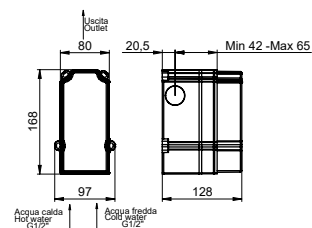

BUILT-IN BODY WITH BOX FOR 3 WAYS SHOWER MIXER REVERSO OPENING

CORPS ENCASTRÉ AVEC BOX POUR MITIGEUR DOUCHE 3 SORTIES AVEC OUVERTURE REVERSO

INC-258-BOX

CORPO INCASSO CON BOX PER MISCELATORE TERMOSTATICO PER DOCCIA 1 VIA

BUILT-IN BODY WITH BOX FOR 1 WAY THERMOSTATIC SHOWER MIXER

CORPS ENCASTRÉ AVEC BOX POUR MITIGEUR THERMOSTATIQUE DOUCHE 1 SORTIE

INC-208-BOX

CORPO INCASSO CON BOX PER MISCELATORE TERMOSTATICO PER DOCCIA 2 VIE

BUILT-IN BODY WITH BOX FOR 2 WAYS THERMOSTATIC SHOWER MIXER

CORPS ENCASTRÉ AVEC BOX POUR MITIGEUR THERMOSTATIQUE DOUCHE 2 SORTIES

INC-238-BOX

CORPO INCASSO CON BOX PER MISCELATORE TERMOSTATICO PER DOCCIA 3 VIE