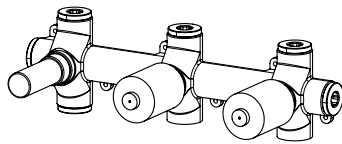

INC-380-DX

CORPO INCASSO PER MISCELATORE A DOPPIO COMANDO PER LAVABO CON BOCCA A DESTRA

BUILT-IN BODY FOR 2 HANDLES WASHBASIN MIXER WITH RIGHT SIDE SPOUT

CORPS ENCASTRÉ POUR MELANGEUR LAVABO AVEC BEC A DROITE

INC-380-SX

CORPO INCASSO PER MISCELATORE A DOPPIO COMANDO PER LAVABO CON BOCCA A SINISTRA

BUILT-IN BODY FOR 2 HANDLES WASHBASIN MIXER WITH LEFT SIDE SPOUT

CORPS ENCASTRÉ POUR MELANGEUR LAVABO AVEC BEC A GAUCHE