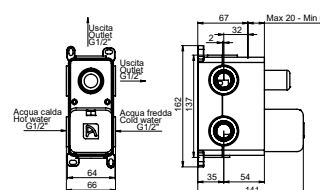

BUILT-IN BODY WITH BOX FOR 1 WAY SHOWER MIXER REVERSO OPENING

CORPS ENCASTRÉ AVEC BOX POUR MITIGEUR DOUCHE 1 SORTIE AVEC OUVERTURE REVERSO

INC-200-BOX

CORPO INCASSO CON BOX PER MISCELATORE MONOCOMANDO PER DOCCIA 2 VIE

BUILT-IN BODY WITH BOX FOR 2 WAYS SHOWER MIXER

CORPS ENCASTRÉ AVEC BOX POUR MITIGEUR DOUCHE 2 SORTIES

INC-200-BOX-180

CORPO INCASSO CON BOX PER MISCELATORE MONOCOMANDO PER DOCCIA 2 VIE CON APERTURA REVERSO

BUILT-IN BODY WITH BOX FOR 2 WAYS SHOWER MIXER REVERSO OPENING

CORPS ENCASTRÉ AVEC BOX POUR MITIGEUR DOUCHE 2 SORTIES AVEC OUVERTURE REVERSO

INC-230-BOX

CORPO INCASSO CON BOX PER MISCELATORE MONOCOMANDO PER DOCCIA 3 VIE