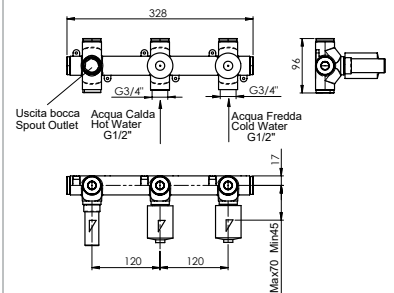

INC-380-DX

CORPO INCASSO PER MISCELATORE A DOPPIO COMANDO PER LAVABO CON BOCCA A DESTRA

BUILT-IN BODY FOR 2 HANDLES WASHBASIN MIXER WITH RIGHT SIDE SPOUT

CORPS ENCASTRÉ POUR MELANGEUR LAVABO AVEC BEC A DROITE

INC-380-SX

CORPO INCASSO PER MISCELATORE A DOPPIO COMANDO PER LAVABO CON BOCCA A SINISTRA

BUILT-IN BODY FOR 2 HANDLES WASHBASIN MIXER WITH LEFT SIDE SPOUT

CORPS ENCASTRÉ POUR MELANGEUR LAVABO AVEC BEC A GAUCHE