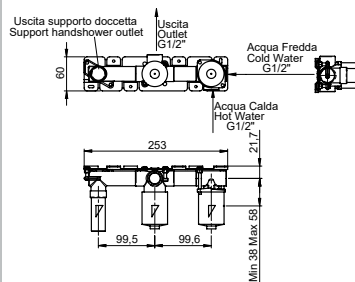

INC-220/225

CORPO INCASSO PER MISCELATORE MONOCOMANDO PER DOCCIA 2 VIE

BUILT-IN BODY FOR 2 WAYS SHOWER MIXER

CORPS ENCASTRÉ POUR MITIGEUR DOUCHE 2 SORTIES