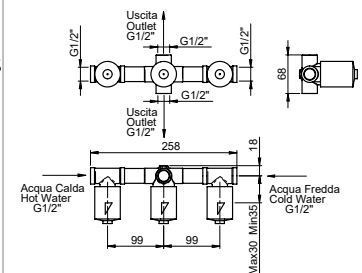

INC-380-SX

CORPO INCASSO PER MISCELATORE A DOPPIO COMANDO PER LAVABO CON BOCCA A SINISTRA

BUILT-IN BODY FOR 2 HANDLES WASHBASIN MIXER WITH LEFT SIDE SPOUT

CORPS ENCASTRÉ POUR MELANGEUR LAVABO AVEC BEC A GAUCHE

INC-210

CORPO INCASSO PER MISCELATORE MONOCOMANDO PER DOCCIA 2 VIE

BUILT-IN BODY FOR 2 WAYS SHOWER MIXER

CORPS ENCASTRÉ POUR MITIGEUR DOUCHE 2 SORTIES

INC-390

CORPO INCASSO PER MISCELATORE A DOPPIO COMANDO PER LAVABO