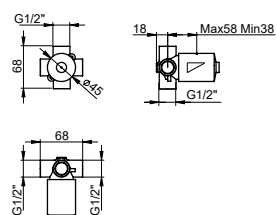

BUILT IN BODY FOR 2 WAYS DIVERTER

CORPS ENCASTRE' POUR INVERSEUR 2 VOIES

INC-346

CORPO INCASSO PER DEVIATORE A 3 VIE

BUILT IN BODY FOR 3 WAYS DIVERTER

CORPS ENCASTRE' POUR INVERSEUR 3 VOIES

INC-347

CORPO INCASSO PER DEVIATORE A 4 VIE

BUILT IN BODY FOR 4 WAYS DIVERTER

CORPS ENCASTRE' POUR INVERSEUR 4 VOIES