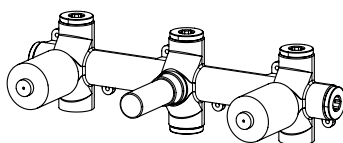

■ SISTEMA INCASSI ARTIS | ARTIS BUILT-IN SYSTEM | SYSTEME ENCASTRES ARTIS

INC-220/225-180

CORPO INCASSO PER MISCELATORE MONOCOMANDO PER DOCCIA 2 VIE CON APERTURA REVERSO

BUILT-IN BODY FOR 2 WAYS SHOWER MIXER REVERSO OPENING

CORPS ENCASTRÉ POUR MITIGEUR DOUCHE 2 SORTIES AVEC OUVERTURE REVERSO

INC-240/245

CORPO INCASSO PER MISCELATORE MONOCOMANDO PER DOCCIA 3 VIE

BUILT-IN BODY FOR 3 WAYS SHOWER MIXER

CORPS ENCASTRÉ POUR MITIGEUR DOUCHE 3 SORTIES

INC-240/245-180

CORPO INCASSO PER MISCELATORE MONOCOMANDO PER DOCCIA 3 VIE CON APERTURA REVERSO

BUILT-IN BODY FOR 3 WAYS SHOWER MIXER REVERSO OPENING

CORPS ENCASTRÉ POUR MITIGEUR DOUCHE 3 SORTIES AVEC OUVERTURE REVERSO

INC-380

CORPO INCASSO PER MISCELATORE A DOPPIO COMANDO PER LAVABO

BUILT-IN BODY FOR 2 HANDLES WASHBASIN MIXER

CORPS ENCASTRÉ POUR MELANGEUR LAVABO