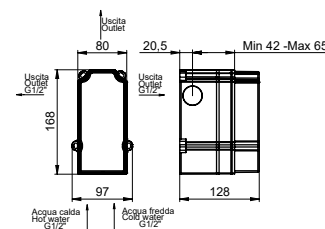

BUILT-IN BODY WITH BOX FOR 1 WAY THERMOSTATIC SHOWER MIXER

CORPS ENCASTRÉ AVEC BOX POUR MITIGEUR THERMOSTATIQUE DOUCHE 1 SORTIE

INC-208-BOX

CORPO INCASSO CON BOX PER MISCELATORE TERMOSTATICO PER DOCCIA 2 VIE

BUILT-IN BODY WITH BOX FOR 2 WAYS THERMOSTATIC SHOWER MIXER

CORPS ENCASTRÉ AVEC BOX POUR MITIGEUR THERMOSTATIQUE DOUCHE 2 SORTIES

INC-238-BOX

CORPO INCASSO CON BOX PER MISCELATORE TERMOSTATICO PER DOCCIA 3 VIE

BUILT-IN BODY WITH BOX FOR 3 WAYS THERMOSTATIC SHOWER MIXER

CORPS ENCASTRÉ AVEC BOX POUR MITIGEUR THERMOSTATIQUE DOUCHE 3 SORTIES

INC-264-BOX

CORPO INCASSO PER KIT SHUT-OFF

BUILT IN BODY FOR SHUT-OFF KIT

CORPS ENCASTRE' POUR KIT SHUT-OFF