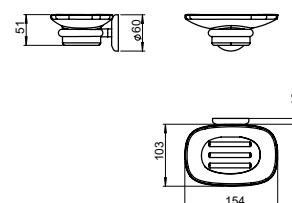

PORTA SALVIETTE 600 MM
TOWEL RAIL 600 MM
PORTE SERVIETTES 600 MM

FIN.
C
OO|BR|RA
OR

■ **ISPICA**

G99143

SCOPINO A PARETE
WALL TOILET BRUSH
PORTE BALAYENT MURAL

FIN.
C
OO|BR|RA
OR

G99144

SCOPINO DA APPOGGIO
STANDING TOILET BRUSH
PORTE BALAYENT D'APPUI

FIN.
C
OO|BR|RA
OR

G99145

PORTA SAPONE A PARETE
WALL SOAP HOLDER
PORTE SAVON MURAL

FIN.
C
OO|BR|RA
OR

ISPICA

G99147

PORTA SPAZZOLINI A PARETE
WALL TUMBLER HOLDER
VERRE PORTE BROSSES À DENTS MURAL

FIN.
C
OO|BR|RA
OR