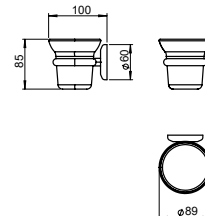

PORTA SALVIETTE 600 MM
TOWEL RAIL 600 MM
PORTE SERVIETTES 600 MM

FIN.
C
OO|BR|RA
OR

■ **ISPICA**

G99143

SCOPINO A PARETE
WALL TOILET BRUSH
PORTE BALAYENT MURAL

FIN.
C
OO|BR|RA
OR

G99144

SCOPINO DA APPOGGIO
STANDING TOILET BRUSH
PORTE BALAYENT D'APPUI

FIN.
C
OO|BR|RA
OR

G99145

PORTA SAPONE A PARETE
WALL SOAP HOLDER
PORTE SAVON MURAL

FIN.
C
OO|BR|RA
OR

ISPICA

G99147

PORTA SPAZZOLINI A PARETE
WALL TUMBLER HOLDER
VERRE PORTE BROSSES À DENTS MURAL

FIN.
C
OO|BR|RA
OR