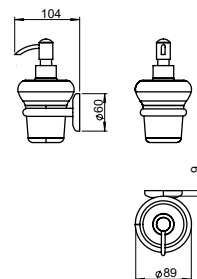

G99151

APPENDINO
HOOK
PORTE PEIGNOIR

FIN.
C
OO|BR|RA
OR