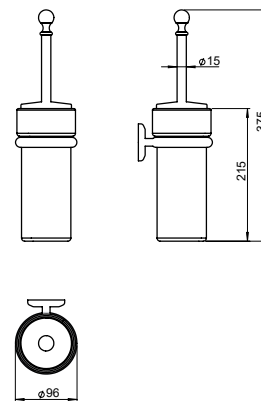

PORTA SALVIETTE 600 MM
TOWEL RAIL 600 MM
PORTE SERVIETTES 600 MM

FIN.
C
OO|BR|RA
OR

■ **ISPICA**

G99143

SCOPINO A PARETE
WALL TOILET BRUSH
PORTE BALAYENT MURAL

FIN.
C
OO|BR|RA
OR

G99144

SCOPINO DA APPOGGIO
STANDING TOILET BRUSH
PORTE BALAYENT D'APPUI