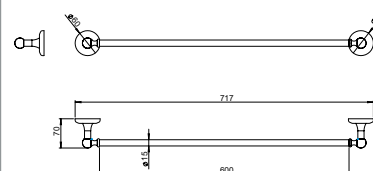

ISPICA

G99139

PORTA ROTOLO
TOILET ROLL HOLDER
PORTE ROULEAU

FIN.
C
OO|BR|RA
OR

G99141

PORTA SALVIETTE 400 MM
TOWEL RAIL 400 MM
PORTE SERVIETTES 400 MM

FIN.
C
OO|BR|RA
OR

G99142

PORTA SALVIETTE 600 MM
TOWEL RAIL 600 MM
PORTE SERVIETTES 600 MM

FIN.
C
OO|BR|RA
OR

■ **ISPICA**

G99143

SCOPINO A PARETE
WALL TOILET BRUSH
PORTE BALAYENT MURAL

FIN.
C
OO|BR|RA
OR

G99144

SCOPINO DA APPOGGIO
STANDING TOILET BRUSH
PORTE BALAYENT D'APPUI