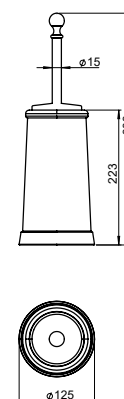

■ **ISPICA**

G99143

SCOPINO A PARETE
WALL TOILET BRUSH
PORTE BALAYENT MURAL

FIN.
C
OO|BR|RA
OR

G99144

SCOPINO DA APPOGGIO
STANDING TOILET BRUSH
PORTE BALAYENT D'APPUI

FIN.
C
OO|BR|RA
OR

G99145

PORTA SAPONE A PARETE
WALL SOAP HOLDER
PORTE SAVON MURAL

FIN.
C
OO|BR|RA
OR