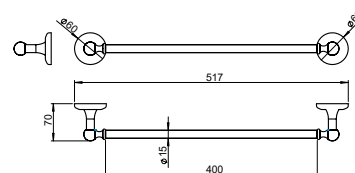

ISPICA

G99139

PORTA ROTOLO
TOILET ROLL HOLDER
PORTE ROULEAU

FIN.
C
OO|BR|RA
OR

G99141

PORTA SALVIETTE 400 MM
TOWEL RAIL 400 MM
PORTE SERVIETTES 400 MM

FIN.
C
OO|BR|RA
OR

G99142

PORTA SALVIETTE 600 MM
TOWEL RAIL 600 MM
PORTE SERVIETTES 600 MM

FIN.
C
OO|BR|RA
OR

■ **ISPICA**

G99143

SCOPINO A PARETE
WALL TOILET BRUSH
PORTE BALAYENT MURAL

FIN.
C
OO|BR|RA
OR

G99144

SCOPINO DA APPOGGIO
STANDING TOILET BRUSH
PORTE BALAYENT D'APPUI