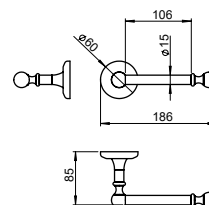

ISPICA

G99139

PORTA ROTOLO
TOILET ROLL HOLDER
PORTE ROULEAU

FIN.
C
OO|BR|RA
OR

G99141

PORTA SALVIETTE 400 MM
TOWEL RAIL 400 MM
PORTE SERVIETTES 400 MM

FIN.
C
OO|BR|RA
OR

G99142

PORTA SALVIETTE 600 MM
TOWEL RAIL 600 MM
PORTE SERVIETTES 600 MM

FIN.
C
OO|BR|RA
OR

■ **ISPICA**

G99143

SCOPINO A PARETE
WALL TOILET BRUSH
PORTE BALAYENT MURAL

FIN.
C
OO|BR|RA
OR

G99144

SCOPINO DA APPOGGIO
STANDING TOILET BRUSH
PORTE BALAYENT D'APPUI