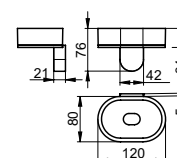

PORTA SAPONE A PARETE
WALL SOAP HOLDER
PORTE SAVON MURAL

FIN.
C
NO|BI
OO|RO|RA|NS|TU
OR|OS