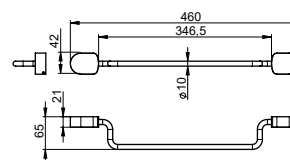

PORTA SALVIETTE 300 MM
TOWEL RAIL 300 MM
PORTE SERVIETTES 300 MM

FIN.
C
NO|BI
OO|RO|RA|NS|TU|
OR|OS|