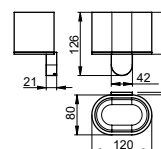

PORTA SPAZZOLINI A PARETE
TUMBLER HOLDER
VERRE PORTE BROSSES À DENTS MURAL

FIN.
C
NO|BI
OO|RO|RA|NS|TU
OR|OS