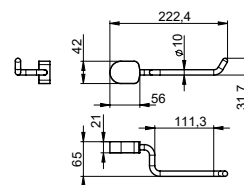

OGGETTO

G99100

PORTA ROTOLO
TOILET ROLL HOLDER
PORTE ROULEAU

FIN.
C
NO|BI
OO|RO|RA|NS|TU|
OR|OS|

G99101

PORTA SALVIETTE 300 MM
TOWEL RAIL 300 MM
PORTE SERVIETTES 300 MM

FIN.
C
NO|BI
OO|RO|RA|NS|TU|
OR|OS|

G99102

PORTA SALVIETTE 450 MM
TOWEL RAIL 450 MM
PORTE SERVIETTES 450 MM

FIN.
C
NO|BI
OO|RO|RA|NS|TU|
OR|OS|

G99103

PORTA SALVIETTE 600 MM
TOWEL RAIL 600 MM
PORTE SERVIETTES 600 MM

FIN.
C
NO|BI
OO|RO|RA|NS|TU|
OR|OS|