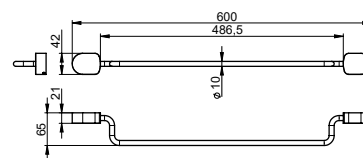

OGGETTO

G99100

PORTA ROTOLO
TOILET ROLL HOLDER
PORTE ROULEAU

FIN.
C
NO|BI
OO|RO|RA|NS|TU|
OR|OS|

G99101

PORTA SALVIETTE 300 MM
TOWEL RAIL 300 MM
PORTE SERVIETTES 300 MM

FIN.
C
NO|BI
OO|RO|RA|NS|TU|
OR|OS|

G99102

PORTA SALVIETTE 450 MM
TOWEL RAIL 450 MM
PORTE SERVIETTES 450 MM

FIN.
C
NO|BI
OO|RO|RA|NS|TU|
OR|OS|

G99103

PORTA SALVIETTE 600 MM
TOWEL RAIL 600 MM
PORTE SERVIETTES 600 MM

FIN.
C
NO|BI
OO|RO|RA|NS|TU|
OR|OS|