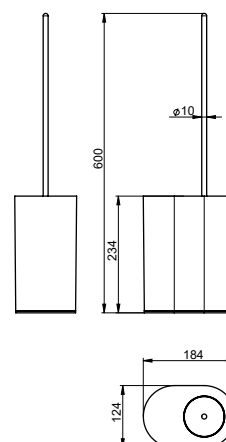

G99105

PORTA SHAMPOO A PARETE
WALL SHAMPOO HOLDER
PORTE SHAMPOING MURAL

FIN.
C
NO|BI
OO|RO|RA|NS|TU
OR|OS

G99106

PORTA SAPONE A PARETE
WALL SOAP HOLDER
PORTE SAVON MURAL

FIN.
C
NO|BI
OO|RO|RA|NS|TU
OR|OS