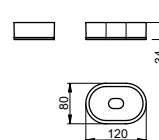

G99106

PORTA SAPONE A PARETE
WALL SOAP HOLDER
PORTE SAVON MURAL

FIN.
C
NO|BI
OO|RO|RA|NS|TU
OR|OS

■ OGGETTO

G99107

PORTA SAPONE APPOGGIO
DECK SOAP HOLDER
PORTE SAVON D'APPUI

FIN.
C
NO|BI
OO|RO|RA|NS|TU
OR|OS