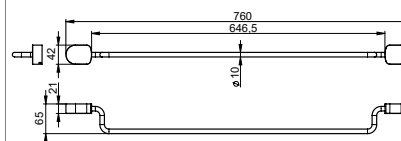

PORTA SALVIETTE 450 MM
TOWEL RAIL 450 MM
PORTE SERVIETTES 450 MM

FIN.
C
NO|BI
OO|RO|RA|NS|TU|
OR|OS|

G99103

PORTA SALVIETTE 600 MM
TOWEL RAIL 600 MM
PORTE SERVIETTES 600 MM

FIN.
C
NO|BI
OO|RO|RA|NS|TU|
OR|OS|