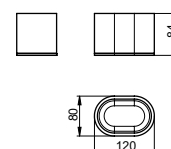

PORTA SPAZZOLINI APPOGGIO
WALL TUMBLER HOLDER
VERRE PORTE BROSSES À DENTS D'APPUI

FIN.
C
NO|BI
OO|RO|RA|NS|TU
OR|OS