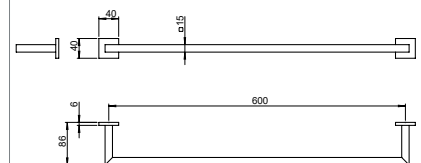

PORTA SALVIETTE 450 MM
TOWEL RAIL 450 MM
PORTE SERVIETTES 450 MM

FIN.
C
NO|BI
RO|GO|NS|TU
OR|OS|NE

G99129

PORTA SALVIETTE 600 MM
TOWEL RAIL 600 MM
PORTE SERVIETTES 600 MM

FIN.
C
NO|BI|NS|BR|RA
OR|OS|OO|TU|NE|RO|GO
OR|OS|NE