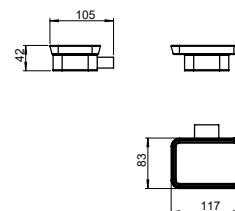

■ PITAGORA

G99130

SCOPINO A PARETE
WALL TOILET BRUSH
PORTE BALAYENT MURAL

FIN.
C
NO|BI
RO|GO|NS|TU
OR|OS|NE

G99132

PORTA SAPONE A PARETE
WALL SOAP HOLDER
PORTE SAVON MURAL

FIN.
C
NO|BI
RO|GO|NS|TU
OR|OS|NE

G99134