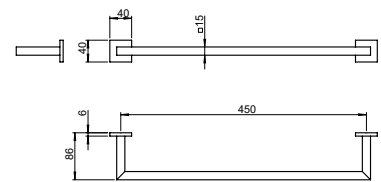

■ PITAGORA

G99126

PORTA ROTOLO
TOILET ROLL HOLDER
PORTE ROULEAU

FIN.
C
NO|BI
RO|GO|NS|TU
OR|OS|NE

G99127

PORTA SALVIETTE 300 MM
TOWEL RAIL 300 MM
PORTE SERVIETTES 300 MM

FIN.
C
NO|BI
RO|GO|NS|TU
OR|OS|NE

G99128

PORTA SALVIETTE 450 MM
TOWEL RAIL 450 MM
PORTE SERVIETTES 450 MM

FIN.
C
NO|BI
RO|GO|NS|TU
OR|OS|NE

G99129

PORTA SALVIETTE 600 MM
TOWEL RAIL 600 MM
PORTE SERVIETTES 600 MM

FIN.
C
NO|BI|NS|BR|RA
OR|OS|OO|TU|NE|RO|GO
OR|OS|NE