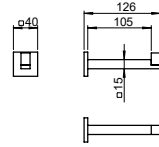

■ PITAGORA

G99126

PORTA ROTOLO
TOILET ROLL HOLDER
PORTE ROULEAU

FIN.
C
NO|BI
RO|GO|NS|TU
OR|OS|NE

G99127

PORTA SALVIETTE 300 MM
TOWEL RAIL 300 MM
PORTE SERVIETTES 300 MM

FIN.
C
NO|BI
RO|GO|NS|TU
OR|OS|NE

G99128

PORTA SALVIETTE 450 MM
TOWEL RAIL 450 MM
PORTE SERVIETTES 450 MM

FIN.
C
NO|BI
RO|GO|NS|TU
OR|OS|NE

G99129

PORTA SALVIETTE 600 MM
TOWEL RAIL 600 MM
PORTE SERVIETTES 600 MM

FIN.
C
NO|BI|NS|BR|RA
OR|OS|OO|TU|NE|RO|GO
OR|OS|NE