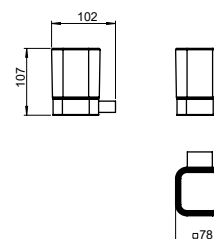

PORTA SAPONE A PARETE
WALL SOAP HOLDER
PORTE SAVON MURAL

FIN.
C
NO|BI
RO|GO|NS|TU
OR|OS|NE