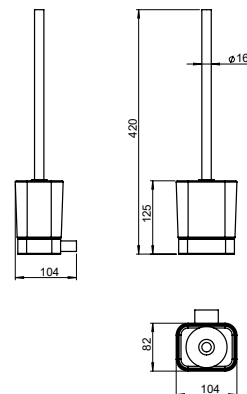

■ PITAGORA

G99130

SCOPINO A PARETE
WALL TOILET BRUSH
PORTE BALAYENT MURAL

FIN.
C
NO|BI
RO|GO|NS|TU
OR|OS|NE

G99132

PORTA SAPONE A PARETE
WALL SOAP HOLDER
PORTE SAVON MURAL

FIN.
C
NO|BI
RO|GO|NS|TU
OR|OS|NE

G99134

PORTA SAPONE A PARETE
WALL SOAP HOLDER
PORTE SAVON MURAL

FIN.
C
NO|BI
RO|GO|NS|TU
OR|OS|NE