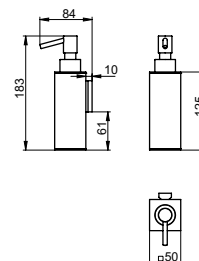

G99138

APPENDINO
HOOK
PORTE PEIGNOIR

FIN.
C
NO|BI
RO|GO|NS|TU
OR|OS|NE