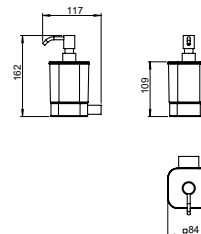

PORTA SAPONE A PARETE
WALL SOAP HOLDER
PORTE SAVON MURAL

FIN.
C
NO|BI
RO|GO|NS|TU
OR|OS|NE

■ PITAGORA

G99136

DISPENSER SAPONE A PARETE
WALL SOAP DISPENSER
DOSEUR DE SAVON MURAL

FIN.
C

G99152

DISPENSER SAPONE A PARETE
BRASS WALL SOAP DISPENSER
DOSEUR DE SAVON MURAL