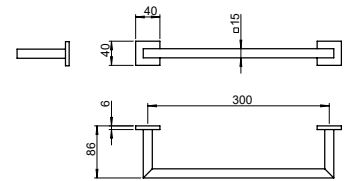

■ PITAGORA

G99126

PORTA ROTOLO
TOILET ROLL HOLDER
PORTE ROULEAU

FIN.
C
NO|BI
RO|GO|NS|TU
OR|OS|NE

G99127

PORTA SALVIETTE 300 MM
TOWEL RAIL 300 MM
PORTE SERVIETTES 300 MM

FIN.
C
NO|BI
RO|GO|NS|TU
OR|OS|NE

G99128

PORTA SALVIETTE 450 MM
TOWEL RAIL 450 MM
PORTE SERVIETTES 450 MM

FIN.
C
NO|BI
RO|GO|NS|TU
OR|OS|NE

G99129

PORTA SALVIETTE 600 MM
TOWEL RAIL 600 MM
PORTE SERVIETTES 600 MM

FIN.
C
NO|BI|NS|BR|RA
OR|OS|OO|TU|NE|RO|GO
OR|OS|NE