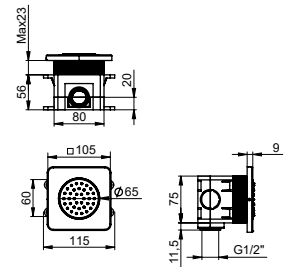

■ BODY JETS

G26182

BODY JET QUADRATO ORIENTABILE ANTICALCARE
SQUARED ADJUSTABLE ANTI-LIME BODY JET
BODY JET CARRÉ RÉGLABE ANTICALCAIRE

FIN.
C
NO|BI
RO|GO|NS|TU
OR|OS|NE

G26173

BODY JET TONDO ORIENTABILE ANTICALCARE
ROUND ADJUSTABLE ANTI-LIME BODY JET
BODY JET ROND RÉGLABE ANTICALCAIRE