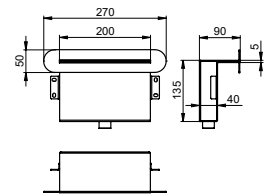

FIN.  
C  
NS

**G28098**

**CASCATA A PARETE AD "L"**  
"L" WALL CASCADE  
CASCADE MURAL À "L"

FIN.  
C  
NS

■ **CASCATE** | CASCADES | CASCADES

**G28081**

**CASCATA A PARETE CON PLACCA QUADRATA**  
WALL CASCADE WITH SQUARED PLATE  
CASCADE MURAL AVEC PLAQUE CARRÉE

FIN.  
C  
NS

**G28099**

**CASCATA A PARETE CON PLACCA STONDATA**  
WALL CASCADE WITH ROUNDED PLATE  
CASCADE MURAL AVEC PLAQUE ARRONDIE

FIN.  
C  
NS

**G28101**

**BOCCA A CASCATA A PARETE QUADRATA**  
WALL SQUARED CASCADE SPOUT  
BEC CASCADE MURAL CARRÉ