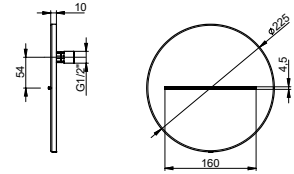

■ **CASCATE** | CASCADES | CASCADES

**G28146**

**BOCCA A CASCATA TONDA**  
ROUND WALL WATERFALL  
CASCADE RONDE MURALE

FIN.  
C  
NO | BI  
NS  
OR

**G28095**

**CASCATA A PARETE CURVA**  
WALL CURVED CASCADE  
CASCADE MURAL INCURVÉE

FIN.  
C  
NS

**G28098**

**CASCATA A PARETE AD "L"**  
"L" WALL CASCADE  
CASCADE MURAL À "L"

FIN.  
C  
NS

■ **CASCATE** | CASCADES | CASCADES

**G28081**

**CASCATA A PARETE CON PLACCA QUADRATA**  
WALL CASCADE WITH SQUARED PLATE  
CASCADE MURAL AVEC PLAQUE CARRÉE