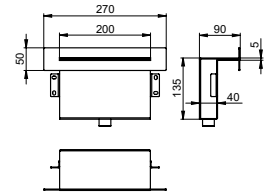

FIN.  
C  
NS

**G28098**

**CASCATA A PARETE AD "L"**  
"L" WALL CASCADE  
CASCADE MURAL À "L"

FIN.  
C  
NS

■ **CASCATE** | CASCADES | CASCADES

**G28081**

**CASCATA A PARETE CON PLACCA QUADRATA**  
WALL CASCADE WITH SQUARED PLATE  
CASCADE MURAL AVEC PLAQUE CARRÉE

FIN.  
C  
NS

**G28099**

**CASCATA A PARETE CON PLACCA STONDATA**  
WALL CASCADE WITH ROUNDED PLATE  
CASCADE MURAL AVEC PLAQUE ARRONDIE

FIN.  
C  
NS

**G28101**

**BOCCA A CASCATA A PARETE QUADRATA**  
WALL SQUARED CASCADE SPOUT  
BEC CASCADE MURAL CARRÉ