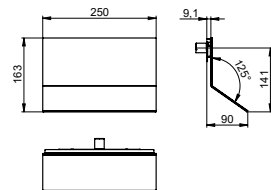

FIN.  
C  
NS

**G28098**

**CASCATA A PARETE AD "L"**  
"L" WALL CASCADE  
CASCADE MURAL À "L"

FIN.  
C  
NS

■ **CASCATE** | CASCADES | CASCADES

**G28081**

**CASCATA A PARETE CON PLACCA QUADRATA**  
WALL CASCADE WITH SQUARED PLATE  
CASCADE MURAL AVEC PLAQUE CARRÉE

FIN.  
C  
NS

**G28099**

**CASCATA A PARETE CON PLACCA STONDATA**  
WALL CASCADE WITH ROUNDED PLATE  
CASCADE MURAL AVEC PLAQUE ARRONDIE

FIN.  
C  
NS

**G28101**

**BOCCA A CASCATA A PARETE QUADRATA**  
WALL SQUARED CASCADE SPOUT  
BEC CASCADE MURAL CARRÉ