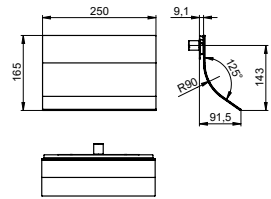

■ **CASCATE** | CASCADES | CASCADES

**G28146**

**BOCCA A CASCATA TONDA**  
ROUND WALL WATERFALL  
CASCADE RONDE MURALE

FIN.  
C  
NO | BI  
NS  
OR

**G28095**

**CASCATA A PARETE CURVA**  
WALL CURVED CASCADE  
CASCADE MURAL INCURVÉE

FIN.  
C  
NS

**G28098**

**CASCATA A PARETE AD "L"**  
"L" WALL CASCADE  
CASCADE MURAL À "L"

FIN.  
C  
NS

■ **CASCATE** | CASCADES | CASCADES

**G28081**

**CASCATA A PARETE CON PLACCA QUADRATA**  
WALL CASCADE WITH SQUARED PLATE  
CASCADE MURAL AVEC PLAQUE CARRÉE