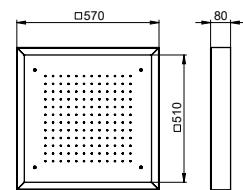

ROUND CEILING SHOWER HEAD, WITH CHROMOTHERAPY, WHITE EXTERNAL CASE AND CONTROL

POMME DE DOUCHE PLAFOND RONDE AVEC CHROMOTHÉRAPIE, CADRE EXTERNE BLANC ET COMMANDE

FIN.  
C  
NO | BI  
NS

**G26124**

**SOFFIONE QUADRATO A SOFFITTO CON CROMOTERAPIA, CARTER ESTERNO BIANCO E COMANDO**