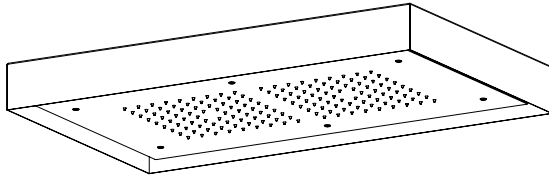

■ CROMOTERAPIA | CHROMOTHERAPY | CHROMOTHÉRAPIE

G26126

**SOFFIONE DOPPIO RETTANGOLARE A SOFFITTO
CON CROMOTERAPIA, CARTER ESTERNO BIANCO E
COMANDO**

RECTANGULAR CEILING DOUBLE SHOWER HEAD, WITH
CHROMOTHERAPY, WHITE EXTERNAL CASE AND CONTROL

DOUBLE POMME DE DOUCHE PLAFOND
RECTANGULAIRE AVEC CHROMOTHÉRAPIE, CADRE
EXTERNE BLANC ET COMMANDE

FIN.

C
NO | BI
NS