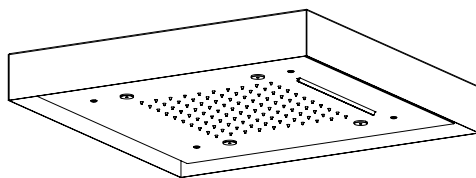

ROUND CEILING SHOWER HEAD, WITH CHROMOTHERAPY, WHITE EXTERNAL CASE AND CONTROL

POMME DE DOUCHE PLAFOND RONDE AVEC CHROMOTHÉRAPIE, CADRE EXTERNE BLANC ET COMMANDE

FIN.  
C  
NO | BI  
NS

**G26124**

**SOFFIONE QUADRATO A SOFFITTO CON CROMOTERAPIA, CARTER ESTERNO BIANCO E COMANDO**

SQUARED CEILING SHOWER HEAD, WITH CHROMOTHERAPY, WHITE EXTERNAL CASE AND CONTROL

POMME DE DOUCHE PLAFOND CARRÉE AVEC CHROMOTHÉRAPIE, CADRE EXTERNE BLANC ET COMMANDE

FIN.  
C  
NO | BI  
NS

**G26125**

**SOFFIONE QUADRATO A SOFFITTO CON CROMOTERAPIA, CASCATA, NEBULIZZAZIONE, CARTER ESTERNO BIANCO E COMANDO**

SQUARED CEILING SHOWER HEAD, WITH CHROMOTHERAPY, CASCADE, NEBULIZER, WHITE EXTERNAL CASE AND CONTROL

POMME DE DOUCHE PLAFOND CARRÉE AVEC CHROMOTHÉRAPIE, CASCADÉ, NÉBULISEUR, CADRE EXTERNE BLANC ET COMMANDE