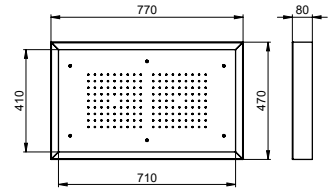

■ CROMOTERAPIA | CHROMOTHERAPY | CHROMOTHÉRAPIE

G26126

**SOFFIONE DOPPIO RETTANGOLARE A SOFFITTO
CON CROMOTERAPIA, CARTER ESTERNO BIANCO E
COMANDO**

RECTANGULAR CEILING DOUBLE SHOWER HEAD, WITH
CHROMOTHERAPY, WHITE EXTERNAL CASE AND CONTROL

DOUBLE POMME DE DOUCHE PLAFOND
RECTANGULAIRE AVEC CHROMOTHÉRAPIE, CADRE
EXTERNE BLANC ET COMMANDE

FIN.

C
NO | BI
NS

G26134

**SOFFIONE RETTANGOLARE DA INCASSO A SOFFITTO
CON CROMOTERAPIA E RADIOCOMANDO**

RECTANGULAR BUILT-IN CEILING SHOWER HEAD, WITH
CHROMOTHERAPY AND REMOTE CONTROL

POMME DE DOUCHE ENCASTRÉ PLAFOND
RECTANGULAIRE AVEC CHROMOTHÉRAPIE ET RADIO
COMMANDE

FIN.

C
NO | BI
NS