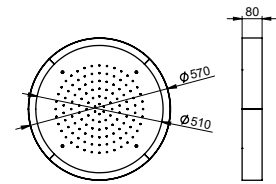

■ CROMOTERAPIA | CHROMOTHERAPY | CHROMOTHÉRAPIE

G26123

SOFFIONE TONDO A SOFFITTO CON CROMOTERAPIA, CARTER ESTERNO BIANCO E COMANDO

ROUND CEILING SHOWER HEAD, WITH CHROMOTHERAPY, WHITE EXTERNAL CASE AND CONTROL

POMME DE DOUCHE PLAFOND RONDE AVEC CHROMOTHÉRAPIE, CADRE EXTERNE BLANC ET COMMANDE

FIN.
C
NO | BI
NS