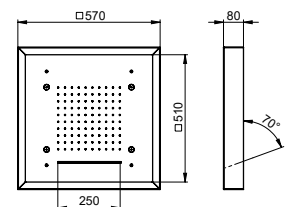

ROUND CEILING SHOWER HEAD, WITH CHROMOTHERAPY, WHITE EXTERNAL CASE AND CONTROL

POMME DE DOUCHE PLAFOND RONDE AVEC CHROMOTHÉRAPIE, CADRE EXTERNE BLANC ET COMMANDE

FIN.  
C  
NO | BI  
NS

**G26124**

**SOFFIONE QUADRATO A SOFFITTO CON CROMOTERAPIA, CARTER ESTERNO BIANCO E COMANDO**

SQUARED CEILING SHOWER HEAD, WITH CHROMOTHERAPY, WHITE EXTERNAL CASE AND CONTROL

POMME DE DOUCHE PLAFOND CARRÉE AVEC CHROMOTHÉRAPIE, CADRE EXTERNE BLANC ET COMMANDE

FIN.  
C  
NO | BI  
NS

**G26125**

**SOFFIONE QUADRATO A SOFFITTO CON CROMOTERAPIA, CASCATA, NEBULIZZAZIONE, CARTER ESTERNO BIANCO E COMANDO**