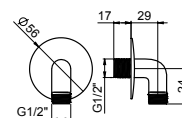

■ PRESE ACQUA E SUPPORTI | OUTLETS AND SHOWER HOLDERS | PRISES D'EAU ET SUPPORTS

G24046

PRESA ACQUA MINIMALE TONDA A PARETE IN OTTONE
WALL BRASS MINIMAL ROUND WATER OUTLET
PRISE D'EAU MURALE MINIMALE ROND EN LAITON

FIN.
C
NO | BI
OO | RO | GO | BR | RA | NS | TU
OR | OS | NE

G24003

PRESA ACQUA A PARETE IN OTTONE
WALL BRASS WATER OUTLET
PRISE D'EAU MURALE EN LAITON

FIN.
C

G24005

PRESA ACQUA TONDA A PARETE AD ANGOLO IN OTTONE
WALL ROUND BRASS ANGLE WATER OUTLET
PRISE D'EAU RONDE À ANGLE EN LAITON

FIN.
C