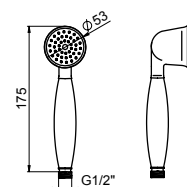

DOUCHETTE MINIMAL MONO JET ANTICALCAIRE EN ABS

FIN.  
C

**G26109**

**DOCCETTA ANTICA IN OTTONE CON IMPUGNATURA IN PORCELLANA**

ANTICA BRASS HAND SHOWER WITH PORCELAIN HANDLE

DOUCHETTE ANTICA EN LAITON AVEC POIGNEE EN PORCELAINE