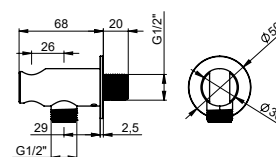

G24045

PRESA ACQUA MINIMALE TONDA A PARETE IN OTTONE CON SUPPORTO DOCCIA

WALL BRASS MINIMAL ROUND WATER OUTLET WITH HAND SHOWER HOLDER

SUPPORT MURAL MINIMAL ROND EN LAITON POUR DOUCHETTE AVEC PRISE D'EAU

FIN.
C
NO|BI
OO|RO|GO|BR|RA|NS|TU
OR|OS|NE