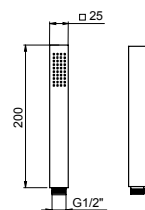

FIN.

C
NO|BI
RO|GO|NS|TU
OR|OS|NE