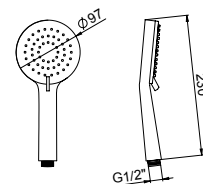

**G26063**

**DOCCETTA 3 GETTI ANTICALCARE IN ABS**  
ABS 3 JETS ANTI LIME HAND SHOWER  
DOUCHETTE 3 JETS ANTICALCAIRE EN ABS

FIN.  
C

■ **FLESSIBILI** | FLEXIBLES | FLEXIBLES

**G50026**

**FLESSIBILE CROMATO A DOPPIA GRAFFATURA 1/2" F DA CM. 60**