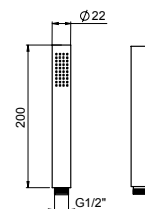

MINIMAL BRASS ROUND SINGLE JET ANTI LIME  
HAND SHOWER

DOUCHETTE MINIMAL ROND MONO JET  
ANTICALCAIRE EN LAITON

**FIN.**

C  
NO|BI  
OO|RO|GO|BR|RA|NS|TU  
OR|OS|NE

**G26081**

**DOCCETTA MINIMAL QUADRATA MONOGETTO  
ANTICALCARE IN OTTONE**