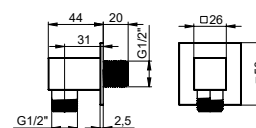

G24047

PRESA ACQUA MINIMALE QUADRATA A PARETE IN OTTONE

WALL BRASS MINIMAL SQUARED WATER OUTLET

PRISE D'EAU MURALE MINIMALE CARRÉ EN LAITON

FIN.
C
NO|BI
RO|GO|NS|TU
OR|OS|NE