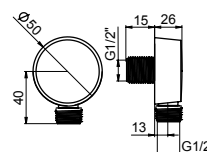

G24003

PRESA ACQUA A PARETE IN OTTONE
WALL BRASS WATER OUTLET
PRISE D'EAU MURALE EN LAITON

FIN.
C