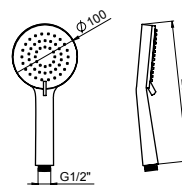

FIN.  
C  
NO

**G26059**

**DOCCETTA TONDA 3 GETTI ANTICALCARE IN ABS**  
ROUND ABS 3 JETS ANTI LIME HAND SHOWER  
DOUCHETTE ROND 3 JETS ANTICALCAIRE EN ABS

FIN.  
C  
NO

■ **DOCCETTE** | HAND SHOWERS | DOUCHETTES