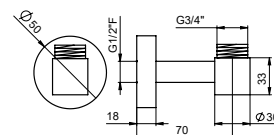

WALL ABS ROUND HAND SHOWER HOLDER  
SUPPORT DOUCHETTE MURAL ROND EN ABS

**FIN.**

C  
NO|BI  
OO|RO|GO|BR|RA|NS|TU  
OR|OS|NE

**G24042**

**PRESA ACQUA PER COLONNA DOCCIA**

WATER OUTLET FOR SHOWER COLUMN  
PRISE D'EAU POUR COLONNE DE DOUCHE