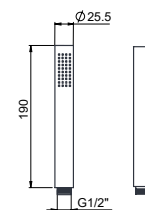

FIN.

C
NO|BI