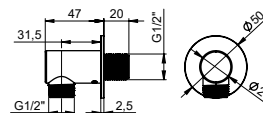

■ PRESE ACQUA E SUPPORTI | OUTLETS AND SHOWER HOLDERS | PRISES D'EAU ET SUPPORTS

G24046

PRESA ACQUA MINIMALE TONDA A PARETE IN OTTONE
WALL BRASS MINIMAL ROUND WATER OUTLET
PRISE D'EAU MURALE MINIMALE ROND EN LAITON

FIN.
C
NO | BI
OO | RO | GO | BR | RA | NS | TU
OR | OS | NE