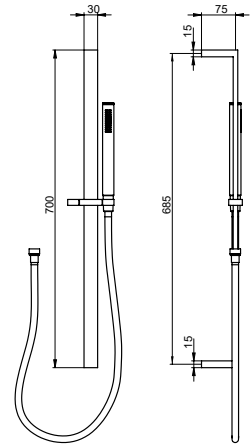

■ **SALISCENDI** | SHOWER SLIDING BARS | BARRES DE DOUCHE

S203

SALISCENDI MINIMALE QUADRATO IN OTTONE CON ACCESSORI

MINIMAL SQUARED BRASS SHOWER SLIDING BAR WITH ACCESSORIES

BARRE DE DOUCHE MINIMAL CARRÉE EN LAITON AVEC ACCESSORIES

FIN.

C
NO|BI
RO|GO|NS|TU
OR|OS|NE

S200

SALISCENDI MINIMALE TONDO IN OTTONE CON ACCESSORI

MINIMAL ROUND BRASS SHOWER SLIDING BAR WITH ACCESSORIES

BARRE DE DOUCHE MINIMAL RONDE EN LAITON AVEC ACCESSORIES

FIN.