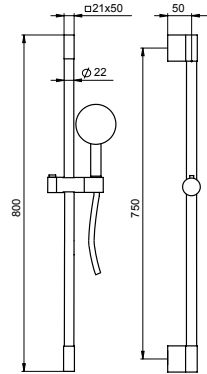

FIN.

C

■ **SALISCENDI** | SHOWER SLIDING BARS | BARRES DE DOUCHE

S217

SALISCENDI MINIMALE TONDO CON ACCESSORI

MINIMAL ROUND SHOWER SLIDING BAR WITH ACCESSORIES

BARRE DE DOUCHE MINIMAL RONDE AVEC ACCESSORIES

FIN.
C
NO

S218

SALISCENDI MINIMALE TONDO CON ACCESSORI

MINIMAL ROUND SHOWER SLIDING BAR WITH ACCESSORIES

BARRE DE DOUCHE MINIMAL RONDE AVEC ACCESSORIES

FIN.
C

■ **SALISCENDI** | SHOWER SLIDING BARS | BARRES DE DOUCHE