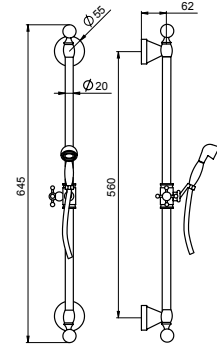

SALISCENDI ANTICO IN OTTONE CON ACCESSORI

BRASS ANTICO SLIDING BAR WITH ACCESSORIES
BARRE DE DOUCHE ANTICO EN LAITON AVEC ACCESSORIES