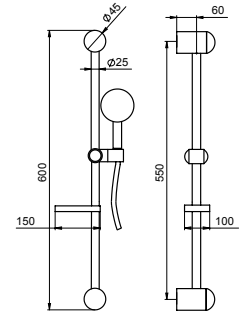

SALISCENDI TONDO CON ACCESSORI
ROUND SHOWER SLIDING BAR WITH ACCESSORIES
BARRE DE DOUCHE RONDE AVEC ACCESSORIES