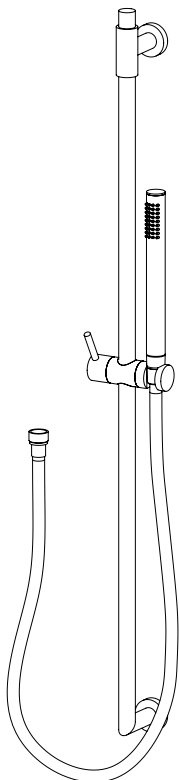

■ **SALISCENDI** | SHOWER SLIDING BARS | BARRES DE DOUCHE

S203

SALISCENDI MINIMALE QUADRATO IN OTTONE CON ACCESSORI

MINIMAL SQUARED BRASS SHOWER SLIDING BAR WITH ACCESSORIES

BARRE DE DOUCHE MINIMAL CARRÉE EN LAITON AVEC ACCESSORIES

FIN.

C
NO|BI
RO|GO|NS|TU
OR|OS|NE

S200

SALISCENDI MINIMALE TONDO IN OTTONE CON ACCESSORI

MINIMAL ROUND BRASS SHOWER SLIDING BAR WITH ACCESSORIES

BARRE DE DOUCHE MINIMAL RONDE EN LAITON AVEC ACCESSORIES

FIN.

C
NO|BI
OO|RO|GO|BR|RA|NS|TU
OR|OS|NE

■ **SALISCENDI** | SHOWER SLIDING BARS | BARRES DE DOUCHE

S116

SALISCENDI ANTICO IN OTTONE CON ACCESSORI

BRASS ANTICO SLIDING BAR WITH ACCESSORIES
BARRE DE DOUCHE ANTICO EN LAITON AVEC ACCESSORIES

FIN.

C

■ **SALISCENDI** | SHOWER SLIDING BARS | BARRES DE DOUCHE

S217

SALISCENDI MINIMALE TONDO CON ACCESSORI

MINIMAL ROUND SHOWER SLIDING BAR WITH ACCESSORIES

BARRE DE DOUCHE MINIMAL RONDE AVEC ACCESSORIES