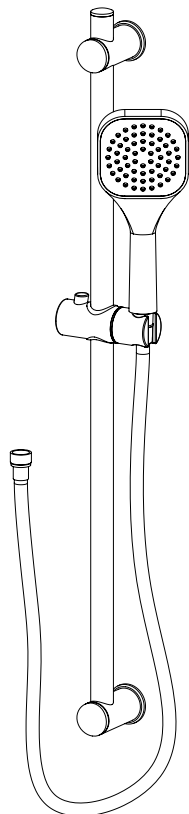

■ **SALISCENDI** | SHOWER SLIDING BARS | BARRES DE DOUCHE

S203

SALISCENDI MINIMALE QUADRATO IN OTTONE CON ACCESSORI

MINIMAL SQUARED BRASS SHOWER SLIDING BAR WITH ACCESSORIES

BARRE DE DOUCHE MINIMAL CARRÉE EN LAITON AVEC ACCESSORIES

FIN.

C
NO|BI
RO|GO|NS|TU
OR|OS|NE

S200

SALISCENDI MINIMALE TONDO IN OTTONE CON ACCESSORI

MINIMAL ROUND BRASS SHOWER SLIDING BAR WITH ACCESSORIES

BARRE DE DOUCHE MINIMAL RONDE EN LAITON AVEC ACCESSORIES

FIN.

FIN.

C

■ **SALISCENDI** | SHOWER SLIDING BARS | BARRES DE DOUCHE

S217

SALISCENDI MINIMALE TONDO CON ACCESSORI

MINIMAL ROUND SHOWER SLIDING BAR WITH ACCESSORIES

BARRE DE DOUCHE MINIMAL RONDE AVEC ACCESSORIES

FIN.
C
NO

S218

SALISCENDI MINIMALE TONDO CON ACCESSORI

MINIMAL ROUND SHOWER SLIDING BAR WITH ACCESSORIES

BARRE DE DOUCHE MINIMAL RONDE AVEC ACCESSORIES

FIN.
C

■ **SALISCENDI** | SHOWER SLIDING BARS | BARRES DE DOUCHE