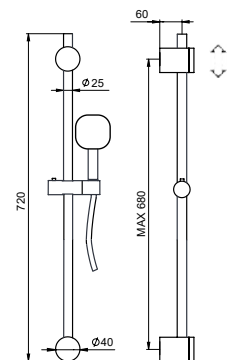

FIN.

C

■ **SALISCENDI** | SHOWER SLIDING BARS | BARRES DE DOUCHE

S217

SALISCENDI MINIMALE TONDO CON ACCESSORI

MINIMAL ROUND SHOWER SLIDING BAR WITH ACCESSORIES

BARRE DE DOUCHE MINIMAL RONDE AVEC ACCESSORIES

FIN.
C
NO

S218

SALISCENDI MINIMALE TONDO CON ACCESSORI

MINIMAL ROUND SHOWER SLIDING BAR WITH ACCESSORIES

BARRE DE DOUCHE MINIMAL RONDE AVEC ACCESSORIES

FIN.
C

■ **SALISCENDI** | SHOWER SLIDING BARS | BARRES DE DOUCHE