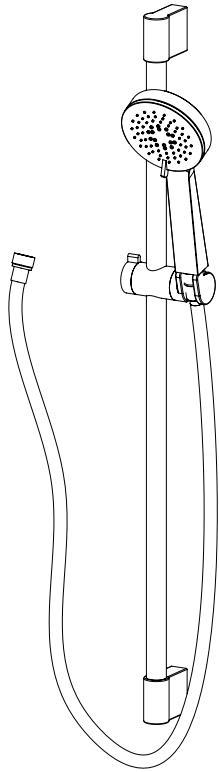

■ **SALISCENDI** | SHOWER SLIDING BARS | BARRES DE DOUCHE

S203

SALISCENDI MINIMALE QUADRATO IN OTTONE CON ACCESSORI

MINIMAL SQUARED BRASS SHOWER SLIDING BAR WITH ACCESSORIES

BARRE DE DOUCHE MINIMAL CARRÉE EN LAITON AVEC ACCESSORIES

FIN.

C
NO|BI
RO|GO|NS|TU
OR|OS|NE

S200

SALISCENDI MINIMALE TONDO IN OTTONE CON ACCESSORI

MINIMAL ROUND BRASS SHOWER SLIDING BAR WITH ACCESSORIES

BARRE DE DOUCHE MINIMAL RONDE EN LAITON AVEC ACCESSORIES

FIN.

FIN.

C

S216

SALISCENDI ANTICO IN OTTONE CON ACCESSORI E DOCCETTA CON IMPUGNATURA BIANCA IN PORCELLANA

BRASS ANTICO SLIDING BAR WITH ACCESSORIES AND HAND SHOWER WITH WITH E PORCELAIN HANDLE

BARRE DE DOUCHE ANTICO EN LAITON AVEC ACCESSORIES ET DOUCHETTE AVEC POIGNEE EN PORCELAINE BLANCHE

FIN.

C

■ **SALISCENDI** | SHOWER SLIDING BARS | BARRES DE DOUCHE

S217

SALISCENDI MINIMALE TONDO CON ACCESSORI

MINIMAL ROUND SHOWER SLIDING BAR WITH ACCESSORIES

BARRE DE DOUCHE MINIMAL RONDE AVEC ACCESSORIES