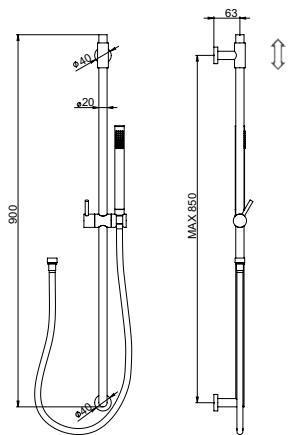

■ **SALISCENDI** | SHOWER SLIDING BARS | BARRES DE DOUCHE

S203

SALISCENDI MINIMALE QUADRATO IN OTTONE CON ACCESSORI

MINIMAL SQUARED BRASS SHOWER SLIDING BAR WITH ACCESSORIES

BARRE DE DOUCHE MINIMAL CARRÉE EN LAITON AVEC ACCESSORIES

FIN.

C
NO|BI
RO|GO|NS|TU
OR|OS|NE

S200

SALISCENDI MINIMALE TONDO IN OTTONE CON ACCESSORI

MINIMAL ROUND BRASS SHOWER SLIDING BAR WITH ACCESSORIES

BARRE DE DOUCHE MINIMAL RONDE EN LAITON AVEC ACCESSORIES

FIN.