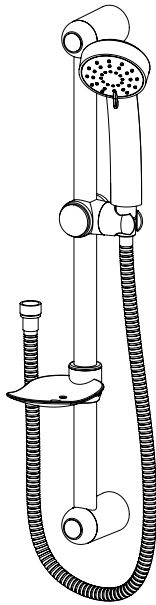

■ **SALISCENDI** | SHOWER SLIDING BARS | BARRES DE DOUCHE

S211