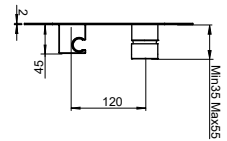

■ SHUT-OFF, IDRO WC, PLACCA WC & PASSO RAPIDI

SHUT-OFF, HYDRO WC, TOILET PLATE, WC-FLUSH-VALVE | SHUT-OFF, HYDRO WC, PLAQUE TOILETTE, ROBINETS DE CHASSE

EST-262835

**SET ESTERNO PER COLONNA DOCCIA TELESCOPICA
TONDA CON MISCELATORE TERMOSTATICO,
DEVIATORE A 2 VIE, ACCESSORI E SOFFIONÉ IN
OTTONE**

EXTERNAL SET FOR TELESCOPIC ROUND SHOWER
COLUMN WITH THERMOSTATIC MIXER, 2 WAYS
DIVERTER, BRASS ACCESSORIE AND SHOWER HEAD

SET EXTERNE POUR COLONNE DE DOUCHE
TÉLESCOPIQUE RONDE AVEC MITIGEUR
THERMOSTATIQUE, INVERSEUR 2 SORTIES,
ACCESSOIRES ET POMME DE DOUCHE EN LAITON

FIN.

C
NO|BI
OO|RO|GO|BR|RA|NS|TU
OR|OS|NE

PER/FOR/POUR
INC-350/360/BOX

EST-262830

**SET ESTERNO PER COLONNA DOCCIA TELESCOPICA
TONDA CON MISCELATORE TERMOSTATICO,
DEVIATORE A 2 VIE, ACCESSORI E SOFFIONÉ IN
OTTONE**

EXTERNAL SET FOR TELESCOPIC ROUND SHOWER
COLUMN WITH THERMOSTATIC MIXER, 2 WAYS
DIVERTER, BRASS ACCESSORIE AND SHOWER HEAD

SET EXTERNE POUR COLONNE DE DOUCHE
TÉLESCOPIQUE RONDE AVEC MITIGEUR
THERMOSTATIQUE, INVERSEUR 2 SORTIES,
ACCESSOIRES ET POMME DE DOUCHE EN LAITON

FIN.

C
NO|BI
OO|RO|GO|BR|RA|NS|TU
OR|OS|NE

PER/FOR/POUR
INC-350/360/BOX