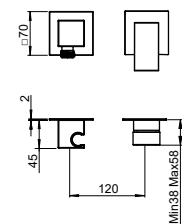

■ SHUT-OFF, IDRO WC, PLACCA WC & PASSO RAPIDI

SHUT-OFF, HYDRO WC, TOILET PLATE, WC-FLUSH-VALVE | SHUT-OFF, HYDRO WC, PLAQUE TOILETTE, ROBINETS DE CHASSE

EST-264235

SET ESTERNO PER COLONNA DOCCIA TELESCOPICA QUADRATA CON MISCELATORE TERMOSTATICO, DEVIATORE A 2 VIE, ACCESSORI E SOFFIONE IN OTTONE

EXTERNAL SET FOR TELESCOPIC SQUARED SHOWER COLUMN WITH THERMOSTATIC MIXER, 2 WAYS DIVERTER, BRASS ACCESSORIE AND SHOWER HEAD

SET EXTERNE POUR COLONNE DE DOUCHE TÉLESCOPIQUE CARRÉE AVEC MITIGEUR THERMOSTATIQUE, INVERSEUR 2 SORTIES, ACCESSOIRES ET POMME DE DOUCHE EN LAITON

FIN.

C
NO|BI
RO|GO|NS|TU
OR|OS|NE

PER/FOR/POUR
INC-350/360/BOX

EST-264230

SET ESTERNO PER COLONNA DOCCIA TELESCOPICA QUADRATA CON MISCELATORE TERMOSTATICO, DEVIATORE A 2 VIE, ACCESSORI E SOFFIONE IN OTTONE

EXTERNAL SET FOR TELESCOPIC SQUARED SHOWER COLUMN WITH THERMOSTATIC MIXER, 2 WAYS DIVERTER, BRASS ACCESSORIE AND SHOWER HEAD

SET EXTERNE POUR COLONNE DE DOUCHE TÉLESCOPIQUE CARRÉE AVEC MITIGEUR THERMOSTATIQUE, INVERSEUR 2 SORTIES, ACCESSOIRES ET POMME DE DOUCHE EN LAITON

FIN.

C
NO|BI
RO|GO|NS|TU
OR|OS|NE

PER/FOR/POUR
INC-350/360/BOX