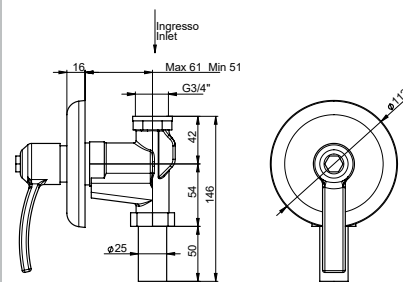

■ SHUT-OFF, IDRO WC, PLACCA WC & PASSO RAPIDI

SHUT-OFF, HYDRO WC, TOILET PLATE, WC-FLUSH-VALVE | SHUT-OFF, HYDRO WC, PLAQUE TOILETTE, ROBINETS DE CHASSE

G98001

**PLACCA PER CASSETTA DI SCARICO WC DA INCASSO
(COMPATIBILE CON GEBERIT SIGMA8/UP720 -
SIGMA12/UP320 & TECE BOX-8)**

PLATE FOR BUILT-IN TOILET CISTERN (COMPATIBLE
WITH GEBERIT SIGMA8/UP720 - SIGMA12/UP320 &
TECE BOX-8)

PLAQUE POUR RESERVOIR TOILETTE ENCASTRE'
(COMPATIBLE AVEC GEBERIT SIGMA8/UP720 -
SIGMA12/UP320 & TECE BOX-8)

FIN.
C
NO|BI
OO|RO|GO|BR|RA|NS|TU
OR|OS|NE

G65011

**PASSO RAPIDO AUTOMATICO PER W.C. DA INCASSO
DA 3/4"**

AUTOMATIC 3/4" W.C. BUILT-IN FLUSHVALVE
ROBINET DE CHASSE W.C. AUTOMATIQUE ENCASTRE'
3/4"

FIN.
C

G65012

**PASSO RAPIDO AUTOMATICO PER W.C DA INCASSO
DA 1"**

AUTOMATIC 1" W.C. BUILT-IN FLUSHVALVE
ROBINET DE CHASSE W.C. AUTOMATIQUE
ENCASTRE' 1"

FIN.
C