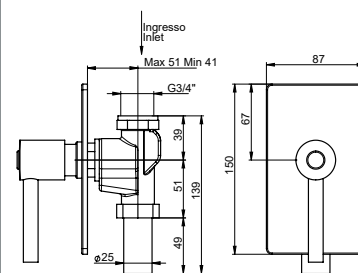

#### PASSO RAPIDO PER W.C. DA INCASSO DA 3/4"

3/4" W.C. BUILT-IN FLUSHVALVE

ROBINET DE CHASSE W.C. ENCASTRÉ 3/4"

FIN.  
C