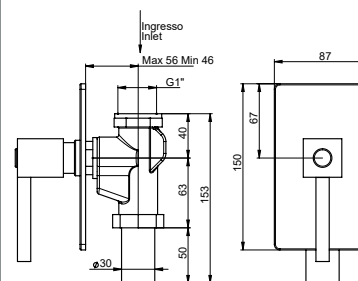

G65018

PASSO RAPIDO PER W.C. DA INCASSO DA 1"

1" W.C. BUILT-IN FLUSHVALVE

ROBINET DE CHASSE W.C. ENCASTRÉ 1"

FIN.
C