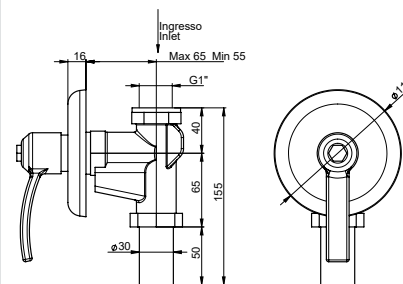

G65012

**PASSO RAPIDO AUTOMATICO PER W.C DA INCASSO
DA 1"**

AUTOMATIC 1" W.C. BUILT-IN FLUSHVALVE
ROBINET DE CHASSE W.C. AUTOMATIQUE
ENCASTRE' 1"

FIN.
C