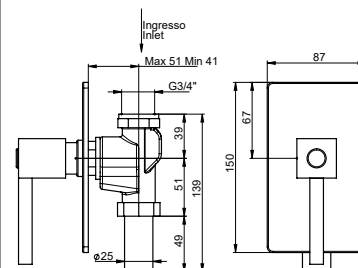

#### PASSO RAPIDO PER W.C. DA INCASSO DA 3/4"

3/4" W.C. BUILT-IN FLUSHVALVE

ROBINET DE CHASSE W.C. ENCASTRÉ 3/4"

FIN.  
C