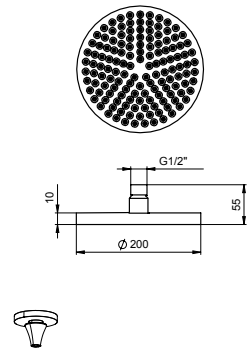

■ SOFFIONI | SHOWER HEADS | POMMES DE DOUCHE

G26056

SOFFIONE TONDO ABS
ROUND ABS SHOWER HEAD
POMME DE DOUCHE RONDE EN ABS

FIN.
C
NO

G26078

SOFFIONE TONDO ABS
ROUND ABS SHOWER HEAD
POMME DE DOUCHE RONDE EN ABS

FIN.
C

G26032

SOFFIONE QUADRATO ABS
SQUARED ABS SHOWER HEAD
POMME DE DOUCHE CARRÉE EN ABS

FIN.
C

G26079

SOFFIONE QUADRATO ABS
SQUARED ABS SHOWER HEAD
POMME DE DOUCHE CARRÉE EN ABS

FIN.
C