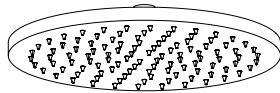

■ SOFFIONI | SHOWER HEADS | POMMES DE DOUCHE

G26056

SOFFIONE TONDO ABS
ROUND ABS SHOWER HEAD
POMME DE DOUCHE RONDE EN ABS

FIN.
C
NO

G26078

SOFFIONE TONDO ABS
ROUND ABS SHOWER HEAD
POMME DE DOUCHE RONDE EN ABS

FIN.
C

G26032

SOFFIONE QUADRATO ABS
SQUARED ABS SHOWER HEAD
POMME DE DOUCHE CARRÉE EN ABS

FIN.
C

G26079

SOFFIONE QUADRATO ABS
SQUARED ABS SHOWER HEAD
POMME DE DOUCHE CARRÉE EN ABS

FIN.
C