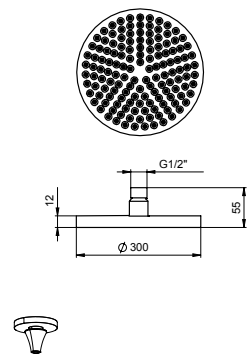

■ SOFFIONI | SHOWER HEADS | POMMES DE DOUCHE

G26056

SOFFIONE TONDO ABS
ROUND ABS SHOWER HEAD
POMME DE DOUCHE RONDE EN ABS

FIN.
C
NO

G26078

SOFFIONE TONDO ABS
ROUND ABS SHOWER HEAD
POMME DE DOUCHE RONDE EN ABS

FIN.
C

G26032

SOFFIONE QUADRATO ABS
SQUARED ABS SHOWER HEAD
POMME DE DOUCHE CARRÉE EN ABS

FIN.
C

G26079

SOFFIONE QUADRATO ABS
SQUARED ABS SHOWER HEAD
POMME DE DOUCHE CARRÉE EN ABS

FIN.
C