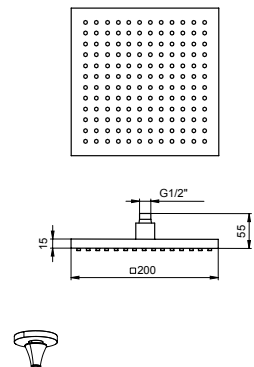

■ SOFFIONI | SHOWER HEADS | POMMES DE DOUCHE

G26056

SOFFIONE TONDO ABS
ROUND ABS SHOWER HEAD
POMME DE DOUCHE RONDE EN ABS

FIN.
C
NO

G26078

SOFFIONE TONDO ABS
ROUND ABS SHOWER HEAD
POMME DE DOUCHE RONDE EN ABS

FIN.
C

G26032

SOFFIONE QUADRATO ABS
SQUARED ABS SHOWER HEAD
POMME DE DOUCHE CARRÉE EN ABS

FIN.
C

G26079

SOFFIONE QUADRATO ABS
SQUARED ABS SHOWER HEAD
POMME DE DOUCHE CARRÉE EN ABS

FIN.
C