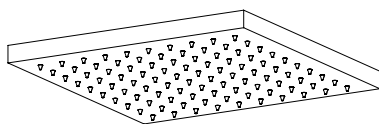

■ SOFFIONI | SHOWER HEADS | POMMES DE DOUCHE

G26056

SOFFIONE TONDO ABS
ROUND ABS SHOWER HEAD
POMME DE DOUCHE RONDE EN ABS

FIN.
C
NO

G26078

SOFFIONE TONDO ABS
ROUND ABS SHOWER HEAD
POMME DE DOUCHE RONDE EN ABS

FIN.
C

G26032

SOFFIONE QUADRATO ABS
SQUARED ABS SHOWER HEAD
POMME DE DOUCHE CARRÉE EN ABS

FIN.
C

G26079

SOFFIONE QUADRATO ABS
SQUARED ABS SHOWER HEAD
POMME DE DOUCHE CARRÉE EN ABS

FIN.
C