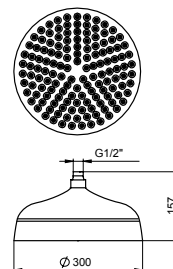

■ SOFFIONI | SHOWER HEADS | POMMES DE DOUCHE

G26044

SOFFIONE ANTICO IN OTTONE
ANTICO BRASS SHOWER HEAD
POMME DE DOUCHE ANTICO EN LAITON

FIN.
C
OO | BR | RA |
OR

G26117

SOFFIONE ANTICO IN OTTONE
ANTICO BRASS SHOWER HEAD
POMME DE DOUCHE ANTICO EN LAITON

FIN.
C
OO | BR | RA |
OR

G26150

SOFFIONE ANTICO IN INOX
ANTICO STAINLESS STEEL SHOWER HEAD
POMME DE DOUCHE ANTICO EN ACIER

FIN.
C
OR