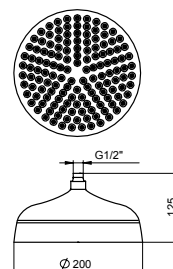

■ SOFFIONI | SHOWER HEADS | POMMES DE DOUCHE

G26044

SOFFIONE ANTICO IN OTTONE
ANTICO BRASS SHOWER HEAD
POMME DE DOUCHE ANTICO EN LAITON

FIN.
C
OO | BR | RA |
OR

G26117

SOFFIONE ANTICO IN OTTONE
ANTICO BRASS SHOWER HEAD
POMME DE DOUCHE ANTICO EN LAITON