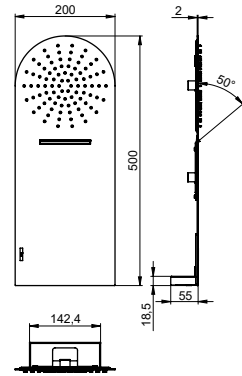

■ SOFFIONI DESIGN | DESIGN SHOWER HEADS | POMMES DE DOUCHE DESIGN

G26156

SOFFIONE A PARETE STONDATO CON CASCATA E VALVOLA DI SICUREZZA
ROUNDED WALL SHOWER HEAD WITH CASCADE AND SAFETY VALVE
POMME DE DOUCHE MURAL ARRONDIS AVEC CASCADA ET VALVE DE SÉCURITÉ

FIN.
C
NS

G26165

SOFFIONE A PARETE A "L" QUADRATO
"L" SQUARED WALL SHOWER HEAD
POMME DE DOUCHE MURAL À "L" CARRÉE

FIN.
C
NS

G26166

SOFFIONE A PARETE A "L" STONDATO
"L" WALL SHOWER HEAD ROUNDED
POMME DE DOUCHE MURAL À "L" ARRONDIS

FIN.
C
NS