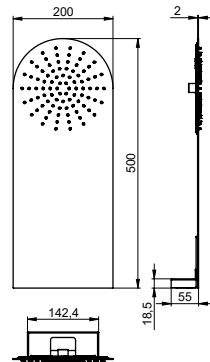

■ SOFFIONI DESIGN | DESIGN SHOWER HEADS | POMMES DE DOUCHE DESIGN

G26151

SOFFIONE A PARETE CON VALVOLA DI SICUREZZA
WALL SHOWER HEAD WITH SAFETY VALVE
POMME DE DOUCHE MURAL AVEC VALVE DE SÉCURITÉ

FIN.
C
NS

G26152

SOFFIONE A PARETE CON CASCATA E VALVOLA DI SICUREZZA
WALL SHOWER HEAD WITH CASCADE AND SAFETY VALVE
POMME DE DOUCHE MURAL AVEC CASCADA ET VALVE DE SÉCURITÉ

FIN.
C
NS

G26155

SOFFIONE A PARETE STONDATA CON VALVOLA DI SICUREZZA
ROUNDED WALL SHOWER HEAD WITH SAFETY VALVE
POMME DE DOUCHE MURAL ARRONDIS ET VALVE DE SÉCURITÉ

FIN.
C
NS