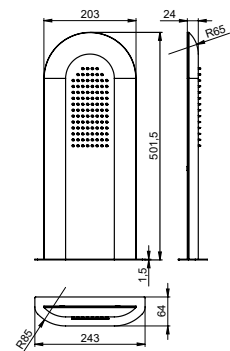

FIN.
C
NO | BI
NS
OR

G26161

SOFFIONE BOMBATO STONDATO A PARETE
WALL ROUND CONVEX SHOWER HEAD
POMME DE DOUCHE CONVEXE RONDE MURAL

FIN.
C
NO | BI
NS
OR

G26162

SOFFIONE BOMBATO STONDATO A PARETE CON CASCATA
WALL ROUND CONVEX SHOWER HEAD WITH CASCADE
POMME DE DOUCHE CONVEXE RONDE MURAL AVEC
CASCADE