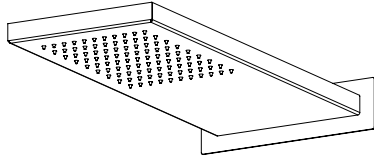

■ SOFFIONI DESIGN | DESIGN SHOWER HEADS | POMMES DE DOUCHE DESIGN

G26157

SOFFIONE RETTANGOLARE A PARETE
WALL RECTANGULAR SHOWER HEAD
POMME DE DUCHE MURAL RECTANGULAIRE

FIN.
C
NO | BI
NS
OR