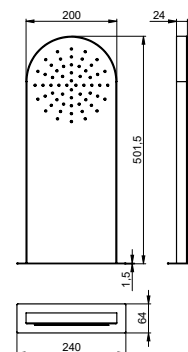

■ SOFFIONI DESIGN | DESIGN SHOWER HEADS | POMMES DE DOUCHE DESIGN

G26157

SOFFIONE RETTANGOLARE A PARETE
WALL RECTANGULAR SHOWER HEAD
POMME DE DUCHE MURAL RECTANGULAIRE

FIN.
C
NO | BI
NS
OR

G26158

SOFFIONE RETTANGOLARE A PARETE CON CASCATA
WALL RECTANGULAR SHOWER HEAD WITH CASCADE
POMME DE DUCHE MURAL RECTANGULAIRE AVEC
CASCADE

FIN.
C
NO | BI
NS
OR

G26159

SOFFIONE STONDATO A PARETE
ROUNDED WALL SHOWER HEAD
POMME DE DOUCHE MURAL ARRONDIS

FIN.
C
NO | BI
NS
OR