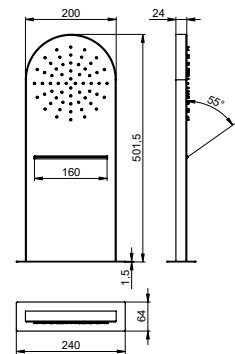

■ SOFFIONI DESIGN | DESIGN SHOWER HEADS | POMMES DE DOUCHE DESIGN

G26160

SOFFIONE STONDATO A PARETE CON CASCATA
ROUNDED WALL SHOWER HEAD WITH CASCADE
POMME DE DOUCHE MURAL ARRONDIS AVEC
CASCADE

FIN.
C
NO | BI
NS
OR

G26161

SOFFIONE BOMBATO STONDATO A PARETE
WALL ROUND CONVEX SHOWER HEAD
POMME DE DOUCHE CONVEXE RONDE MURAL

FIN.
C
NO | BI
NS
OR

G26162

SOFFIONE BOMBATO STONDATO A PARETE CON CASCATA
WALL ROUND CONVEX SHOWER HEAD WITH CASCADE
POMME DE DOUCHE CONVEXE RONDE MURAL AVEC
CASCADE

FIN.
C
NO | BI
NS
OR