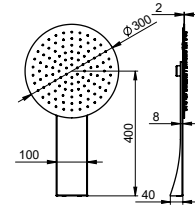

■ SOFFIONI DESIGN | DESIGN SHOWER HEADS | POMMES DE DOUCHE DESIGN

G26142

SOFFIONE ULTRAPIATTO TONDO CON BRACCIO INTEGRATO E VALVOLA DI SICUREZZA

ROUND EXTRA SLIM SHOWER HEAD WITH INTEGRATED ARM AND SAFETY VALVE

POMME DE DOUCHE EXTRA PLAT RONDE AVEC BRAS INTÉGRÉ ET VALVE DE SÉCURITÉ

FIN.

C
NO | BI
NS
OR

G26143

SOFFIONE ULTRAPIATTO QUADRATO CON BRACCIO INTEGRATO E VALVOLA DI SICUREZZA

SQUARED EXTRA SLIM SHOWER HEAD WITH INTEGRATED ARM AND SAFETY VALVE

POMME DE DOUCHE EXTRA PLAT CARRÉE AVEC BRAS INTÉGRÉ ET VALVE DE SÉCURITÉ

FIN.

C
NO | BI
NS
OR

G26168

SOFFIONE BOMBATO TONDO CON BRACCIO INTEGRATO

ROUND CONVEX SHOWER HEAD WITH INTEGRATED ARM

POMME DE DOUCHE CONVEXE RONDE AVEC BRAS INTÉGRÉ

FIN.

C
NO | BI
NS
OR