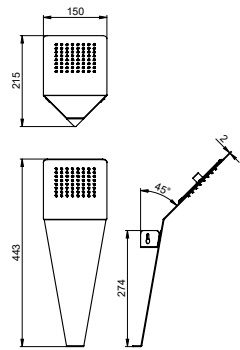

FIN.
C
NS

G26165

SOFFIONE A PARETE A "L" QUADRATO
 "L" SQUARED WALL SHOWER HEAD
 POMME DE DOUCHE MURAL À "L" CARRÉE

FIN.
C
NS

G26166

SOFFIONE A PARETE A "L" STONDATO
 "L" WALL SHOWER HEAD ROUNDED
 POMME DE DOUCHE MURAL À "L" ARRONDIS