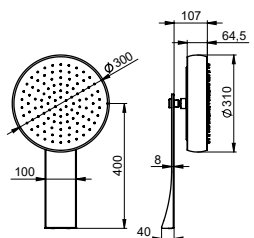

■ SOFFIONI DESIGN | DESIGN SHOWER HEADS | POMMES DE DOUCHE DESIGN

G26142

SOFFIONE ULTRAPIATTO TONDO CON BRACCIO INTEGRATO E VALVOLA DI SICUREZZA

ROUND EXTRA SLIM SHOWER HEAD WITH INTEGRATED ARM AND SAFETY VALVE

POMME DE DOUCHE EXTRA PLAT RONDE AVEC BRAS INTÉGRÉ ET VALVE DE SÉCURITÉ

FIN.

C
NO | BI
NS
OR

G26143

SOFFIONE ULTRAPIATTO QUADRATO CON BRACCIO INTEGRATO E VALVOLA DI SICUREZZA

SQUARED EXTRA SLIM SHOWER HEAD WITH INTEGRATED ARM AND SAFETY VALVE

POMME DE DOUCHE EXTRA PLAT CARRÉE AVEC BRAS INTÉGRÉ ET VALVE DE SÉCURITÉ

FIN.

C
NO | BI
NS
OR

G26168

SOFFIONE BOMBATO TONDO CON BRACCIO INTEGRATO

ROUND CONVEX SHOWER HEAD WITH INTEGRATED ARM

POMME DE DOUCHE CONVEXE RONDE AVEC BRAS INTÉGRÉ

FIN.

C
NO | BI
NS
OR