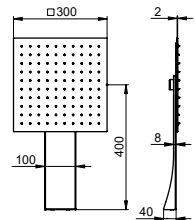

■ SOFFIONI DESIGN | DESIGN SHOWER HEADS | POMMES DE DOUCHE DESIGN

G26142

SOFFIONE ULTRAPIATTO TONDO CON BRACCIO INTEGRATO E VALVOLA DI SICUREZZA

ROUND EXTRA SLIM SHOWER HEAD WITH INTEGRATED ARM AND SAFETY VALVE

POMME DE DOUCHE EXTRA PLAT RONDE AVEC BRAS INTÉGRÉ ET VALVE DE SÉCURITÉ

FIN.

C
NO | BI
NS
OR

G26143

SOFFIONE ULTRAPIATTO QUADRATO CON BRACCIO INTEGRATO E VALVOLA DI SICUREZZA

SQUARED EXTRA SLIM SHOWER HEAD WITH INTEGRATED ARM AND SAFETY VALVE

POMME DE DOUCHE EXTRA PLAT CARRÉE AVEC BRAS INTÉGRÉ ET VALVE DE SÉCURITÉ

FIN.

C
NO | BI
NS
OR

G26168

SOFFIONE BOMBATO TONDO CON BRACCIO INTEGRATO

ROUND CONVEX SHOWER HEAD WITH INTEGRATED ARM

POMME DE DOUCHE CONVEXE RONDE AVEC BRAS INTÉGRÉ

FIN.

C
NO | BI
NS
OR