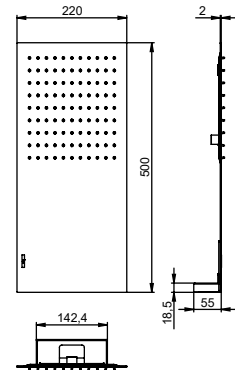

■ SOFFIONI DESIGN | DESIGN SHOWER HEADS | POMMES DE DOUCHE DESIGN

G26151

SOFFIONE A PARETE CON VALVOLA DI SICUREZZA
WALL SHOWER HEAD WITH SAFETY VALVE
POMME DE DOUCHE MURAL AVEC VALVE DE SÉCURITÉ

FIN.
C
NS

G26152

SOFFIONE A PARETE CON CASCATA E VALVOLA DI SICUREZZA
WALL SHOWER HEAD WITH CASCADE AND SAFETY VALVE
POMME DE DOUCHE MURAL AVEC CASCADA ET VALVE DE SÉCURITÉ

FIN.
C
NS

G26155

SOFFIONE A PARETE STONDATA CON VALVOLA DI SICUREZZA
ROUNDED WALL SHOWER HEAD WITH SAFETY VALVE
POMME DE DOUCHE MURAL ARRONDIS ET VALVE DE SÉCURITÉ

FIN.
C
NS