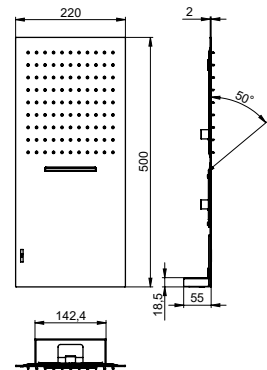

FIN.
C
NS

G26152

SOFFIONE A PARETE CON CASCATA E VALVOLA DI SICUREZZA
WALL SHOWER HEAD WITH CASCADE AND SAFETY VALVE
POMME DE DOUCHE MURAL AVEC CASCADA ET VALVE DE SÉCURITÉ

FIN.
C
NS

G26155

SOFFIONE A PARETE STONDATA CON VALVOLA DI SICUREZZA
ROUNDED WALL SHOWER HEAD WITH SAFETY VALVE
POMME DE DOUCHE MURAL ARRONDIS ET VALVE DE SÉCURITÉ