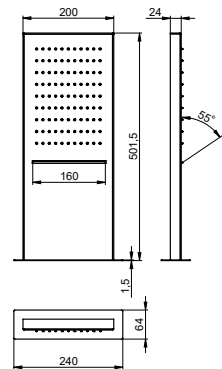

■ SOFFIONI DESIGN | DESIGN SHOWER HEADS | POMMES DE DOUCHE DESIGN

G26157

SOFFIONE RETTANGOLARE A PARETE
WALL RECTANGULAR SHOWER HEAD
POMME DE DUCHE MURAL RECTANGULAIRE

FIN.
C
NO | BI
NS
OR

G26158

SOFFIONE RETTANGOLARE A PARETE CON CASCATA
WALL RECTANGULAR SHOWER HEAD WITH CASCADE
POMME DE DUCHE MURAL RECTANGULAIRE AVEC
CASCADE

FIN.
C
NO | BI
NS
OR

G26159

SOFFIONE STONDATO A PARETE
ROUNDED WALL SHOWER HEAD
POMME DE DOUCHE MURAL ARRONDIS

FIN.
C
NO | BI
NS
OR