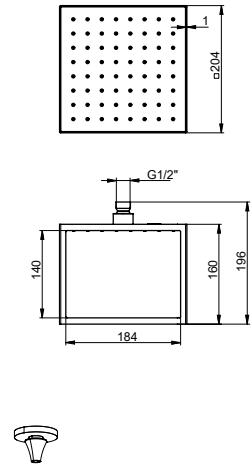

■ SOFFIONI DESIGN | DESIGN SHOWER HEADS | POMMES DE DOUCHE DESIGN

G26231NO

SOFFIONE DESIGN QUADRO CON GETTO A PIOGGIA
SQUARED DESIGN SHOWER HEAD WITH RAIN JET
POMME DE DOUCHE DESIGN CARREE AVEC JET DE
PLUIE

FIN.
NO

G26232NO

SOFFIONE DESIGN DODECAGONALE CON GETTO A PIOGGIA
DODECAGONAL DESIGN SHOWER HEAD WITH RAIN JET
POMME DE DOUCHE DESIGN DODECAGONAL AVEC
JET DE PLUIE

FIN.
NO

BR212

BRACCIO DOCCIA DESIGN A PARETE IN ACCIAIO INOX
WALL MOUNTED DESIGN STAINLESS STEEL SHOWER
ARM
BRAS DE DOUCHE DESIGN MURAL EN ACIER
INOXIDABLE

FIN.
C
NO | BI
NS
OR