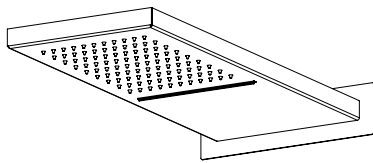

FIN.
C
NS

■ SOFFIONI DESIGN | DESIGN SHOWER HEADS | POMMES DE DOUCHE DESIGN

G26157

SOFFIONE RETTANGOLARE A PARETE
WALL RECTANGULAR SHOWER HEAD
POMME DE DUCHE MURAL RECTANGULAIRE

FIN.
C
NO | BI
NS
OR

G26158