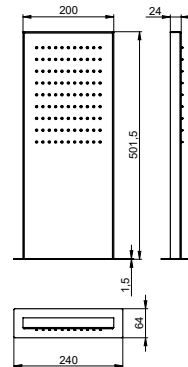

FIN.
C
NS

■ SOFFIONI DESIGN | DESIGN SHOWER HEADS | POMMES DE DOUCHE DESIGN

G26157

SOFFIONE RETTANGOLARE A PARETE
WALL RECTANGULAR SHOWER HEAD
POMME DE DUCHE MURAL RECTANGULAIRE

FIN.
C
NO | BI
NS
OR

G26158