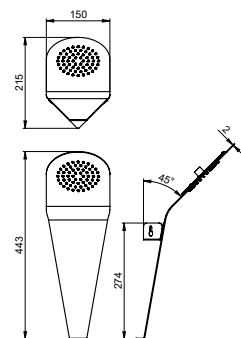

■ SOFFIONI DESIGN | DESIGN SHOWER HEADS | POMMES DE DOUCHE DESIGN

G26156

SOFFIONE A PARETE STONDATO CON CASCATA E VALVOLA DI SICUREZZA
ROUNDED WALL SHOWER HEAD WITH CASCADE AND SAFETY VALVE
POMME DE DOUCHE MURAL ARRONDIS AVEC CASCADA ET VALVE DE SÉCURITÉ

FIN.
C
NS

G26165

SOFFIONE A PARETE A "L" QUADRATO
"L" SQUARED WALL SHOWER HEAD
POMME DE DOUCHE MURAL À "L" CARRÉE

FIN.
C
NS

G26166

SOFFIONE A PARETE A "L" STONDATO
"L" WALL SHOWER HEAD ROUNDED
POMME DE DOUCHE MURAL À "L" ARRONDIS

FIN.
C
NS