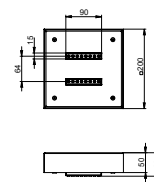

■ SOFFIONI | SHOWER HEADS | POMMES DE DOUCHE

G26222

SOFFIONE A SOFFITTO CON GETTO MEDITERRANEO
CEILING MOUNTED SHOWER HEAD WITH MEDITERRANEAN
JET
POMME DE DOUCHE AU PLAFOND AVEC JET
MEDITERRANEEN

FIN.
C
NO | BI
NS
OR

G26223

SOFFIONE A SOFFITTO CON GETTO A PIOGGIA
CEILING MOUNTED SHOWER HEAD WITH RAIN JET
POMME DE DOUCHE AU PLAFOND AVEC JET DE PLUIE

FIN.
C
NO | BI
NS
OR

G26224

SOFFIONE A SOFFITTO CON GETTO A CASCATA
CEILING MOUNTED SHOWER HEAD WITH CASCADE
POMME DE DOUCHE AU PLAFOND AVEC CASCADE

FIN.
C
NO | BI
NS
OR

G26225

SOFFIONE A SOFFITTO CON NEBULIZZAZIONE
CEILING MOUNTED SHOWER HEAD WITH NEBULIZER
POMME DE DOUCHE AU PLAFOND AVEC NEBULISEUR

FIN.
C
NO | BI
NS
OR