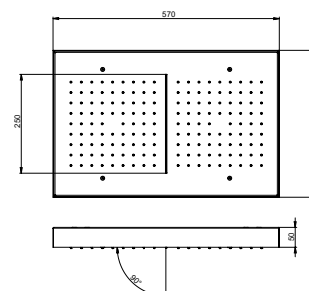

FIN.
C
NO | BI
NS
OR

G26229

SOFFIONE A SOFFITTO CON GETTO A PIOGGIA E CASCATA
CEILING MOUNTED SHOWER HEAD WITH RAIN JET AND CASCADE
POMME DE DOUCHE AU PLAFOND AVEC JET DE PLUIE ET CASCADE

FIN.
C
NO | BI
NS
OR