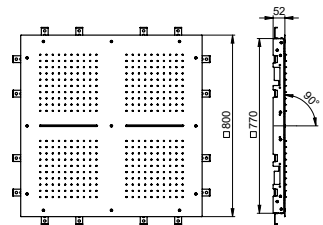

■ SOFFIONI | SHOWER HEADS | POMMES DE DOUCHE

G26133

MAXI SOFFIONE QUADRATO DA INCASSO A SOFFITTO CON CASCATA

MAXI SQUARED BUILT-IN CEILING SHOWER HEAD WITH CASCADA

MAXI POMME DE DOUCHE PLAFOND CARRÉE AVEC CASCADA

FIN.

C
NO | BI
NS
OR