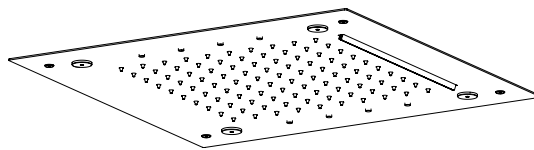

G26130

SOFFIONE QUADRATO DA INCASSO A SOFFITTO
SQUARED BUILT-IN CEILING SHOWER HEAD
POMME DE DOUCHE CARRÉE ENCASTRÉ PLAFOND

FIN.
C
NO | BI
NS
OR

G26131

SOFFIONE QUADRATO DA INCASSO A SOFFITTO CON CASCATA E NEBULIZZAZIONE
SQUARED BUILT-IN CEILING SHOWER HEAD WITH CASCADE AND NEBULIZER
POMME DE DOUCHE CARRÉE ENCASTRÉ PLAFOND AVEC CASCADE ET NÉBULISEUR