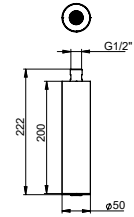

FIN.
C
NO | BI
NS

G26216

SOFFIONE TUBOLARE A SOFFITTO CON GETTO A PIOGGIA

CEILING MOUNTED TUBULAR SHOWER HEAD WITH RAIN JET
POMME DE DOUCHE TUBULAIRE AU PLAFOND AVEC JET DE PLUIE

FIN.
C
NO | BI
NS

G26217

SOFFIONE TUBOLARE A SOFFITTO CON GETTO A PIOGGIA