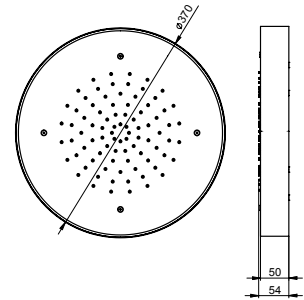

■ SOFFIONI | SHOWER HEADS | POMMES DE DOUCHE

G26230

SOFFIONE A SOFFITTO CON GETTO A PIOGGIA
CEILING MOUNTED SHOWER HEAD WITH RAIN JET
POMME DE DOUCHE AU PLAFOND AVEC JET DE PLUIE

FIN.
C
NO | BI
NS
OR

G26127

SOFFIONE TONDO DA INCASSO A SOFFITTO
ROUND BUILT-IN CEILING SHOWER HEAD
POMME DE DOUCHE RONDE ENCASTRÉ PLAFOND

FIN.
C
NO | BI
NS
OR

G26128

SOFFIONE TONDO DA INCASSO A SOFFITTO CON NEBULIZZAZIONE
ROUND BUILT-IN CEILING SHOWER HEAD WITH NEBULIZER
POMME DE DOUCHE RONDE ENCASTRÉ PLAFOND AVEC NÉBULISEUR

FIN.
C
NO | BI
NS
OR

G26129

SOFFIONE QUADRATO DA INCASSO A SOFFITTO
SQUARED BUILT-IN CEILING SHOWER HEAD
POMME DE DOUCHE CARRÉE ENCASTRÉ PLAFOND

FIN.
C
NO | BI
NS
OR