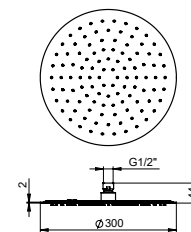

FIN.
C
NO | BI
NS
OR

G26177

SOFFIONE TONDO INOX
ROUND STAINLESS STEEL SHOWER HEAD
POMME DE DOUCHE RONDE EN ACIER INOX

FIN.
C
NO | BI
NS
OR

G26141

SOFFIONE TONDO INOX
ROUND STAINLESS STEEL SHOWER HEAD
POMME DE DOUCHE RONDE EN ACIER INOX