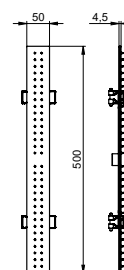

G26135

**SOFFIONE A STRISCIA A SOFFITTO CON FISSAGGIO A
MOLLE**

STRIPE CEILING SHOWER HEAD WITH SPRING MOUNT
ASSEMBLY SYSTEM

POMME DE DOUCHE PLAFOND A BANDE AVEC
FIXATION AVEC RESSORTS

FIN.
C
NS