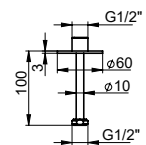

BR211

BRACCIO DOCCIA A SOFFITTO IN ACCIAIO INOX

CEILING MOUNTED STAINLESS STEEL SHOWER ARM
BRAS DE DOUCHE AU PLAFOND EN ACIER INOXIDABLE

FIN.
C
NO | BI
NS