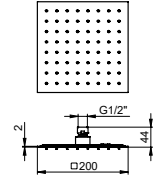

FIN.
C
NO | BI
NS
OR

■ SOFFIONI | SHOWER HEADS | POMMES DE DOUCHE

G26178

SOFFIONE QUADRATO INOX
SQUARED STAINLESS STEEL SHOWER HEAD
POMME DE DOUCHE CARRÉE EN ACIER INOX

FIN.
C
NO | BI
NS
OR

G26179

SOFFIONE QUADRATO INOX
SQUARED STAINLESS STEEL SHOWER HEAD
POMME DE DOUCHE CARRÉE EN ACIER INOX