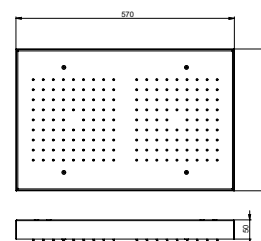

■ SOFFIONI | SHOWER HEADS | POMMES DE DOUCHE

G26226

SOFFIONE A SOFFITTO CON GETTO MEDITERRANEO
CEILING MOUNTED SHOWER HEAD WITH MEDITERRANEAN JET
POMME DE DOUCHE AU PLAFOND AVEC JET MEDITERRANEEN

FIN.
C
NO | BI
NS
OR

G26227

SOFFIONE A SOFFITTO CON GETTO A PIOGGIA
CEILING MOUNTED SHOWER HEAD WITH RAIN JET
POMME DE DOUCHE AU PLAFOND AVEC JET DE PLUIE

FIN.
C
NO | BI
NS
OR

G26228

SOFFIONE A SOFFITTO CON GETTO A PIOGGIA
CEILING MOUNTED SHOWER HEAD WITH RAIN JET
POMME DE DOUCHE AU PLAFOND AVEC JET DE PLUIE

FIN.
C
NO | BI
NS
OR

G26229

SOFFIONE A SOFFITTO CON GETTO A PIOGGIA E CASCATA
CEILING MOUNTED SHOWER HEAD WITH RAIN JET AND CASCADE
POMME DE DOUCHE AU PLAFOND AVEC JET DE PLUIE ET CASCADE

FIN.
C
NO | BI
NS
OR