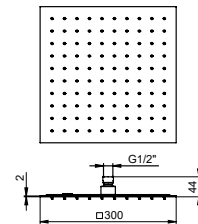

FIN.
C
NO | BI
NS
OR

G26180

SOFFIONE QUADRATO INOX
SQUARED STAINLESS STEEL SHOWER HEAD
POMME DE DOUCHE CARRÉE EN ACIER INOX

FIN.
C
NO | BI
NS
OR

G26181

SOFFIONE QUADRATO INOX
SQUARED STAINLESS STEEL SHOWER HEAD
POMME DE DOUCHE CARRÉE EN ACIER INOX