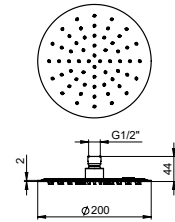

FIN.
C
NO|BI
NS
OR

■ SOFFIONI | SHOWER HEADS | POMMES DE DOUCHE

G26175

SOFFIONE TONDO INOX
ROUND STAINLESS STEEL SHOWER HEAD
POMME DE DOUCHE RONDE EN ACIER INOX

FIN.
C
NO | BI
NS
OR

G26176

SOFFIONE TONDO INOX
ROUND STAINLESS STEEL SHOWER HEAD
POMME DE DOUCHE RONDE EN ACIER INOX