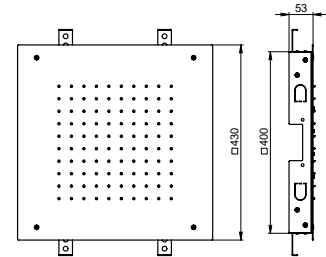

■ SOFFIONI | SHOWER HEADS | POMMES DE DOUCHE

G26130

SOFFIONE QUADRATO DA INCASSO A SOFFITTO
SQUARED BUILT-IN CEILING SHOWER HEAD
POMME DE DOUCHE CARRÉE ENCASTRÉ PLAFOND

FIN.
C
NO | BI
NS
OR

G26131

SOFFIONE QUADRATO DA INCASSO A SOFFITTO CON CASCATA E NEBULIZZAZIONE
SQUARED BUILT-IN CEILING SHOWER HEAD WITH CASCADE AND NEBULIZER
POMME DE DOUCHE CARRÉE ENCASTRÉ PLAFOND AVEC CASCADE ET NÉBULISEUR

FIN.
C
NO | BI
NS
OR

G26132

MAXI SOFFIONE QUADRATO DA INCASSO A SOFFITTO
MAXI SQUARED BUILT-IN CEILING SHOWER HEAD
MAXI POMME DE DOUCHE PLAFOND CARRÉE

FIN.
C
NO | BI
NS
OR