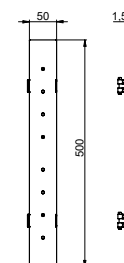

G26189

**SOFFIONE A STRISCIA A SOFFITTO CON
CROMOTERAPIA, FISSAGGIO A MOLLE E
RADIOCOMANDO**

STRIPE CEILING SHOWER HEAD WITH CHROMOTHERAPY,
SPRING MOUNT ASSEMBLY SYSTEM AND REMOTE
CONTROL

POMME DE DOUCHE AU PLAFOND A BANDE AVEC
CHROMOTHERAPIE, FIXATION AVEC RESSORT ET RADIO
COMMANDE

FIN.
C
NS