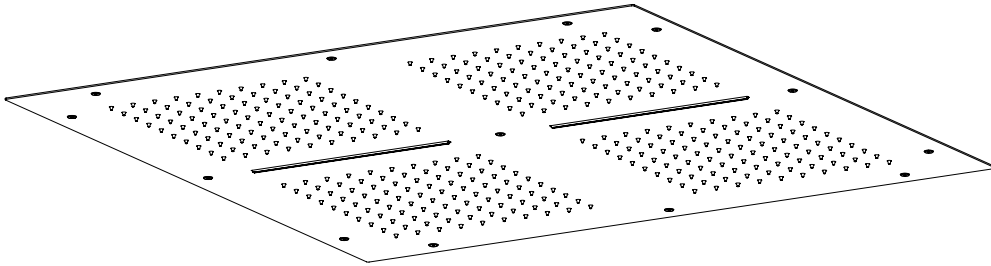

G26130

SOFFIONE QUADRATO DA INCASSO A SOFFITTO
SQUARED BUILT-IN CEILING SHOWER HEAD
POMME DE DOUCHE CARRÉE ENCASTRÉ PLAFOND

FIN.
C
NO | BI
NS
OR

G26131

SOFFIONE QUADRATO DA INCASSO A SOFFITTO CON CASCATA E NEBULIZZAZIONE
SQUARED BUILT-IN CEILING SHOWER HEAD WITH CASCADE AND NEBULIZER
POMME DE DOUCHE CARRÉE ENCASTRÉ PLAFOND AVEC CASCADE ET NÉBULISEUR

FIN.
C
NO | BI
NS
OR

G26132

MAXI SOFFIONE QUADRATO DA INCASSO A SOFFITTO
MAXI SQUARED BUILT-IN CEILING SHOWER HEAD
MAXI POMME DE DOUCHE PLAFOND CARRÉE

FIN.
C
NO | BI
NS
OR

■ SOFFIONI | SHOWER HEADS | POMMES DE DOUCHE

G26133

MAXI SOFFIONE QUADRATO DA INCASSO A SOFFITTO CON CASCATA

MAXI SQUARED BUILT-IN CEILING SHOWER HEAD WITH CASCADA

MAXI POMME DE DOUCHE PLAFOND CARRÉE AVEC CASCADA

FIN.

C
NO | BI
NS
OR

G26121

SOFFIONE TONDO ISPEZIONABILE A SOFFITTO CON FISSAGGIO A MOLLE