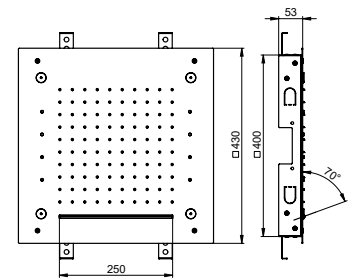

■ SOFFIONI | SHOWER HEADS | POMMES DE DOUCHE

G26130

SOFFIONE QUADRATO DA INCASSO A SOFFITTO
SQUARED BUILT-IN CEILING SHOWER HEAD
POMME DE DOUCHE CARRÉE ENCASTRÉ PLAFOND

FIN.
C
NO | BI
NS
OR

G26131

SOFFIONE QUADRATO DA INCASSO A SOFFITTO CON CASCATA E NEBULIZZAZIONE
SQUARED BUILT-IN CEILING SHOWER HEAD WITH CASCADE AND NEBULIZER
POMME DE DOUCHE CARRÉE ENCASTRÉ PLAFOND AVEC CASCADE ET NÉBULISEUR

FIN.
C
NO | BI
NS
OR

G26132

MAXI SOFFIONE QUADRATO DA INCASSO A SOFFITTO
MAXI SQUARED BUILT-IN CEILING SHOWER HEAD
MAXI POMME DE DOUCHE PLAFOND CARRÉE

FIN.
C
NO | BI
NS
OR