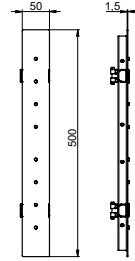

■ SOFFIONI | SHOWER HEADS | POMMES DE DOUCHE

G26190

SOFFIONE A STRISCIA A SOFFITTO CON CROMOTERAPIA, FISSAGGIO A MOLLE E COMANDO CON CAVO

STRIPE CEILING SHOWER HEAD WITH CHROMOTHERAPY, SPRING MOUNT ASSEMBLY SYSTEM AND CABLE CONTROL

POMME DE DOUCHE AU PLAFOND A BANDE AVEC CHROMOTHERAPIE, FIXATION AVEC RESSORT ET COMMANDE AVEC CABLE

FIN.
C
NS

G26191

SOFFIONE A STRISCIA A SOFFITTO ISPEZIONABILE CON NEBULIZZAZIONE E FISSAGGIO A MOLLE

STRIPE INSPECTABLE CEILING SHOWER HEAD WITH NEBULIZER AND SPRING MOUNT ASSEMBLY SYSTEM

POMME DE DOUCHE AU PLAFOND INSPECTIONNABLE A BANDE AVEC NEBULISEUR ET FIXATION AVEC RESSORT

FIN.
C
NS

G26167

SOFFIONE BOMBATO TONDO A SOFFITTO

ROUND CONVEX CEILING SHOWER HEAD

POMME DE DOUCHE CONVEXE PLAFOND RONDE

FIN.
C
NO|BI
NS
OR