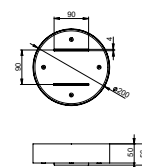

FIN.
C
NO | BI
NS
OR

G26224

SOFFIONE A SOFFITTO CON GETTO A CASCATA
CEILING MOUNTED SHOWER HEAD WITH CASCADE
POMME DE DOUCHE AU PLAFOND AVEC CASCADE

FIN.
C
NO | BI
NS
OR

G26225

SOFFIONE A SOFFITTO CON NEBULIZZAZIONE
CEILING MOUNTED SHOWER HEAD WITH NEBULIZER
POMME DE DOUCHE AU PLAFOND AVEC NEBULISEUR