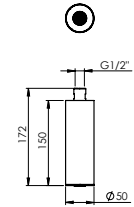

FIN.
C
NO | BI
NS

G26216

SOFFIONE TUBOLARE A SOFFITTO CON GETTO A PIOGGIA

CEILING MOUNTED TUBULAR SHOWER HEAD WITH RAIN JET
POMME DE DOUCHE TUBULAIRE AU PLAFOND AVEC JET DE PLUIE

FIN.
C
NO | BI
NS

G26217

SOFFIONE TUBOLARE A SOFFITTO CON GETTO A PIOGGIA