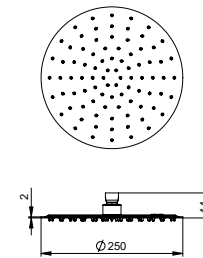

G26176

SOFFIONE TONDO INOX
ROUND STAINLESS STEEL SHOWER HEAD
POMME DE DOUCHE RONDE EN ACIER INOX

FIN.
C
NO | BI
NS
OR