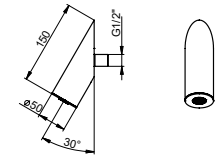

■ SOFFIONI | SHOWER HEADS | POMMES DE DOUCHE

G26218

SOFFIONE TUBOLARE A PARETE CON GETTO A PIOGGIA
WALL MOUNTED TUBULAR SHOWER HEAD WITH RAIN JET
POMME DE DOUCHE TUBULAIRE MURAL AVEC JET DE PLUIE

FIN.
C
NO | BI
NS