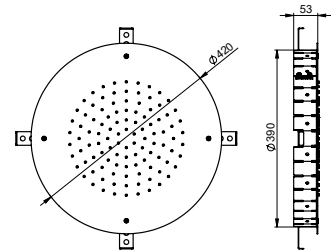

■ SOFFIONI | SHOWER HEADS | POMMES DE DOUCHE

G26230

SOFFIONE A SOFFITTO CON GETTO A PIOGGIA
CEILING MOUNTED SHOWER HEAD WITH RAIN JET
POMME DE DOUCHE AU PLAFOND AVEC JET DE PLUIE

FIN.
C
NO | BI
NS
OR

G26127

SOFFIONE TONDO DA INCASSO A SOFFITTO
ROUND BUILT-IN CEILING SHOWER HEAD
POMME DE DOUCHE RONDE ENCASTRÉ PLAFOND

FIN.
C
NO | BI
NS
OR

G26128

SOFFIONE TONDO DA INCASSO A SOFFITTO CON NEBULIZZAZIONE
ROUND BUILT-IN CEILING SHOWER HEAD WITH NEBULIZER
POMME DE DOUCHE RONDE ENCASTRÉ PLAFOND AVEC NÉBULISEUR

FIN.
C
NO | BI
NS
OR

G26129

SOFFIONE QUADRATO DA INCASSO A SOFFITTO
SQUARED BUILT-IN CEILING SHOWER HEAD
POMME DE DOUCHE CARRÉE ENCASTRÉ PLAFOND

FIN.
C
NO | BI
NS
OR