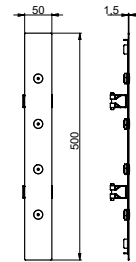

■ SOFFIONI | SHOWER HEADS | POMMES DE DOUCHE

G26190

SOFFIONE A STRISCIA A SOFFITTO CON CROMOTERAPIA, FISSAGGIO A MOLLE E COMANDO CON CAVO

STRIPE CEILING SHOWER HEAD WITH CHROMOTHERAPY, SPRING MOUNT ASSEMBLY SYSTEM AND CABLE CONTROL

POMME DE DOUCHE AU PLAFOND A BANDE AVEC CHROMOTHERAPIE, FIXATION AVEC RESSORT ET COMMANDE AVEC CABLE

FIN.
C
NS

G26191

SOFFIONE A STRISCIA A SOFFITTO ISPEZIONABILE CON NEBULIZZAZIONE E FISSAGGIO A MOLLE

STRIPE INSPECTABLE CEILING SHOWER HEAD WITH NEBULIZER AND SPRING MOUNT ASSEMBLY SYSTEM

POMME DE DOUCHE AU PLAFOND INSPECTIONNABLE A BANDE AVEC NEBULISEUR ET FIXATION AVEC RESSORT

FIN.
C
NS

G26167

SOFFIONE BOMBATO TONDO A SOFFITTO

ROUND CONVEX CEILING SHOWER HEAD

POMME DE DOUCHE CONVEXE PLAFOND RONDE

FIN.
C
NO|BI
NS
OR