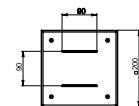

■ SOFFIONI | SHOWER HEADS | POMMES DE DOUCHE

G26218

SOFFIONE TUBOLARE A PARETE CON GETTO A PIOGGIA
WALL MOUNTED TUBULAR SHOWER HEAD WITH RAIN JET
POMME DE DOUCHE TUBULAIRE MURAL AVEC JET DE PLUIE

FIN.
C
NO | BI
NS

G26219

SOFFIONE A SOFFITTO CON GETTO A PIOGGIA
CEILING MOUNTED SHOWER HEAD WITH RAIN JET
POMME DE DOUCHE AU PLAFOND AVEC JET DE PLUIE

FIN.
C
NO | BI
NS
OR

G26220

SOFFIONE A SOFFITTO CON GETTO A CASCATA
CEILING MOUNTED SHOWER HEAD WITH CASCADE
POMME DE DOUCHE AU PLAFOND AVEC CASCADE

FIN.
C
NO | BI
NS
OR

G26221

SOFFIONE A SOFFITTO CON NEBULIZZAZIONE
CEILING MOUNTED SHOWER HEAD WITH NEBULIZER
POMME DE DOUCHE AU PLAFOND AVEC NEBULISEUR

FIN.
C
NO | BI
NS
OR