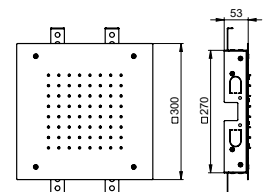

FIN.
C
NO | BI
NS
OR

G26129

SOFFIONE QUADRATO DA INCASSO A SOFFITTO
SQUARED BUILT-IN CEILING SHOWER HEAD
POMME DE DOUCHE CARRÉE ENCASTRÉ PLAFOND

FIN.
C
NO | BI
NS
OR

■ SOFFIONI | SHOWER HEADS | POMMES DE DOUCHE