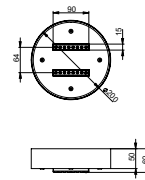

■ SOFFIONI | SHOWER HEADS | POMMES DE DOUCHE

G26226

SOFFIONE A SOFFITTO CON GETTO MEDITERRANEO
CEILING MOUNTED SHOWER HEAD WITH MEDITERRANEAN JET
POMME DE DOUCHE AU PLAFOND AVEC JET MEDITERRANEEN

FIN.
C
NO | BI
NS
OR