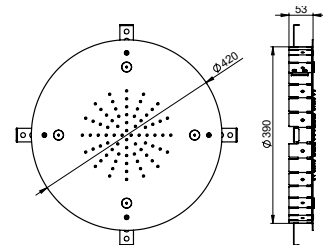

■ SOFFIONI | SHOWER HEADS | POMMES DE DOUCHE

G26230

SOFFIONE A SOFFITTO CON GETTO A PIOGGIA
CEILING MOUNTED SHOWER HEAD WITH RAIN JET
POMME DE DOUCHE AU PLAFOND AVEC JET DE PLUIE

FIN.
C
NO | BI
NS
OR

G26127

SOFFIONE TONDO DA INCASSO A SOFFITTO
ROUND BUILT-IN CEILING SHOWER HEAD
POMME DE DOUCHE RONDE ENCASTRÉ PLAFOND

FIN.
C
NO | BI
NS
OR

G26128

SOFFIONE TONDO DA INCASSO A SOFFITTO CON NEBULIZZAZIONE
ROUND BUILT-IN CEILING SHOWER HEAD WITH NEBULIZER
POMME DE DOUCHE RONDE ENCASTRÉ PLAFOND AVEC NÉBULISEUR

FIN.
C
NO | BI
NS
OR

G26129

SOFFIONE QUADRATO DA INCASSO A SOFFITTO
SQUARED BUILT-IN CEILING SHOWER HEAD
POMME DE DOUCHE CARRÉE ENCASTRÉ PLAFOND

FIN.
C
NO | BI
NS
OR