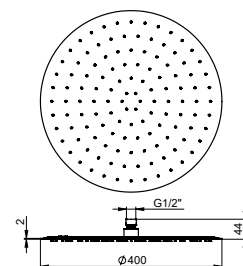

■ SOFFIONI | SHOWER HEADS | POMMES DE DOUCHE

G26175

SOFFIONE TONDO INOX
ROUND STAINLESS STEEL SHOWER HEAD
POMME DE DOUCHE RONDE EN ACIER INOX

FIN.
C
NO | BI
NS
OR

G26176

SOFFIONE TONDO INOX
ROUND STAINLESS STEEL SHOWER HEAD
POMME DE DOUCHE RONDE EN ACIER INOX

FIN.
C
NO | BI
NS
OR

G26177

SOFFIONE TONDO INOX
ROUND STAINLESS STEEL SHOWER HEAD
POMME DE DOUCHE RONDE EN ACIER INOX

FIN.
C
NO | BI
NS
OR

G26141

SOFFIONE TONDO INOX
ROUND STAINLESS STEEL SHOWER HEAD
POMME DE DOUCHE RONDE EN ACIER INOX

FIN.
C
NO | BI
NS
OR