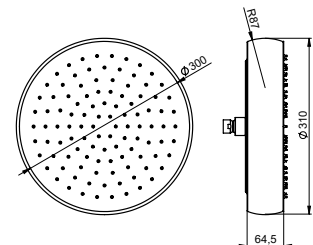

■ SOFFIONI | SHOWER HEADS | POMMES DE DOUCHE

G26190

SOFFIONE A STRISCIA A SOFFITTO CON CROMOTERAPIA, FISSAGGIO A MOLLE E COMANDO CON CAVO

STRIPE CEILING SHOWER HEAD WITH CHROMOTHERAPY, SPRING MOUNT ASSEMBLY SYSTEM AND CABLE CONTROL

POMME DE DOUCHE AU PLAFOND A BANDE AVEC CHROMOTHERAPIE, FIXATION AVEC RESSORT ET COMMANDE AVEC CABLE

FIN.
C
NS

G26191

SOFFIONE A STRISCIA A SOFFITTO ISPEZIONABILE CON NEBULIZZAZIONE E FISSAGGIO A MOLLE

STRIPE INSPECTABLE CEILING SHOWER HEAD WITH NEBULIZER AND SPRING MOUNT ASSEMBLY SYSTEM

POMME DE DOUCHE AU PLAFOND INSPECTIONNABLE A BANDE AVEC NEBULISEUR ET FIXATION AVEC RESSORT

FIN.
C
NS

G26167

SOFFIONE BOMBATO TONDO A SOFFITTO

ROUND CONVEX CEILING SHOWER HEAD

POMME DE DOUCHE CONVEXE PLAFOND RONDE

FIN.
C
NO|BI
NS
OR