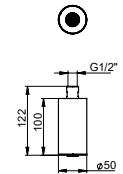

G26217

SOFFIONE TUBOLARE A SOFFITTO CON GETTO A PIOGGIA

CEILING MOUNTED TUBULAR SHOWER HEAD WITH RAIN JET
POMME DE DOUCHE TUBULAIRE AU PLAFOND AVEC JET DE PLUIE

FIN.
C
NO | BI
NS