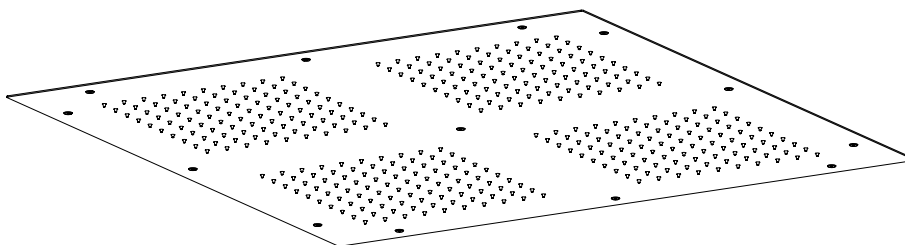

G26132

MAXI SOFFIONE QUADRATO DA INCASSO A SOFFITTO
MAXI SQUARED BUILT-IN CEILING SHOWER HEAD
MAXI POMME DE DOUCHE PLAFOND CARRÉE

FIN.
C
NO | BI
NS
OR