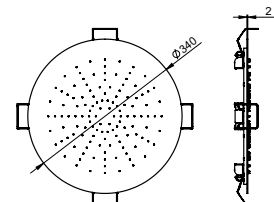

G26133

MAXI SOFFIONE QUADRATO DA INCASSO A SOFFITTO CON CASCATA

MAXI SQUARED BUILT-IN CEILING SHOWER HEAD WITH CASCADA

MAXI POMME DE DOUCHE PLAFOND CARRÉE AVEC CASCADA

FIN.

C
NO | BI
NS
OR

G26121

SOFFIONE TONDO ISPEZIONABILE A SOFFITTO CON FISSAGGIO A MOLLE