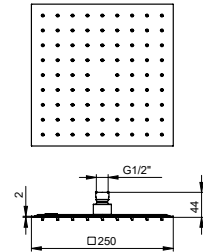

■ SOFFIONI | SHOWER HEADS | POMMES DE DOUCHE

G26178

SOFFIONE QUADRATO INOX
SQUARED STAINLESS STEEL SHOWER HEAD
POMME DE DOUCHE CARRÉE EN ACIER INOX

FIN.
C
NO | BI
NS
OR

G26179

SOFFIONE QUADRATO INOX
SQUARED STAINLESS STEEL SHOWER HEAD
POMME DE DOUCHE CARRÉE EN ACIER INOX

FIN.
C
NO | BI
NS
OR

G26180

SOFFIONE QUADRATO INOX
SQUARED STAINLESS STEEL SHOWER HEAD
POMME DE DOUCHE CARRÉE EN ACIER INOX

FIN.
C
NO | BI
NS
OR

G26181

SOFFIONE QUADRATO INOX
SQUARED STAINLESS STEEL SHOWER HEAD
POMME DE DOUCHE CARRÉE EN ACIER INOX

FIN.
C
NO | BI
NS
OR