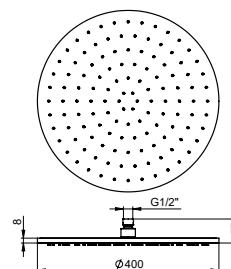

■ SOFFIONI | SHOWER HEADS | POMMES DE DOUCHE

G26016

SOFFIONE TONDO IN OTTONE
ROUND BRASS SHOWER HEAD
POMME DE DOUCHE RONDE EN LAITON

FIN.
C
NO | BI
OO | RO | GO | BR | RA | NS | TU
OR | OS | NE

G26184

SOFFIONE TONDO IN OTTONE
ROUND BRASS SHOWER HEAD
POMME DE DOUCHE RONDE EN LAITON

FIN.
C
NO | BI
OO | RO | GO | BR | RA | NS | TU
OR | OS | NE

G26037

SOFFIONE TONDO IN OTTONE
ROUND BRASS SHOWER HEAD
POMME DE DOUCHE RONDE EN LAITON

FIN.
C
NO | BI
OO | RO | GO | BR | RA | NS | TU
OR | OS | NE

G26186

SOFFIONE TONDO IN OTTONE
ROUND BRASS SHOWER HEAD
POMME DE DOUCHE RONDE EN LAITON

FIN.
C
NO | BI
OO | RO | GO | BR | RA | NS | TU
OR | OS | NE

■ SOFFIONI | SHOWER HEADS | POMMES DE DOUCHE

G26006

SOFFIONE QUADRATO IN OTTONE
SQUARED BRASS SHOWER HEAD
POMME DE DOUCHE CARRÉE EN LAITON