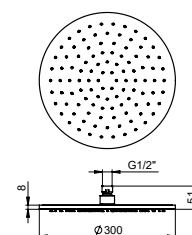

■ SOFFIONI | SHOWER HEADS | POMMES DE DOUCHE

G26016

SOFFIONE TONDO IN OTTONE
ROUND BRASS SHOWER HEAD
POMME DE DOUCHE RONDE EN LAITON

FIN.
C
NO | BI
OO | RO | GO | BR | RA | NS | TU
OR | OS | NE

G26184

SOFFIONE TONDO IN OTTONE
ROUND BRASS SHOWER HEAD
POMME DE DOUCHE RONDE EN LAITON

FIN.
C
NO | BI
OO | RO | GO | BR | RA | NS | TU
OR | OS | NE

G26037

SOFFIONE TONDO IN OTTONE
ROUND BRASS SHOWER HEAD
POMME DE DOUCHE RONDE EN LAITON

FIN.
C
NO | BI
OO | RO | GO | BR | RA | NS | TU
OR | OS | NE

G26186

SOFFIONE TONDO IN OTTONE
ROUND BRASS SHOWER HEAD
POMME DE DOUCHE RONDE EN LAITON

FIN.
C
NO | BI
OO | RO | GO | BR | RA | NS | TU
OR | OS | NE

■ SOFFIONI | SHOWER HEADS | POMMES DE DOUCHE

G26006

SOFFIONE QUADRATO IN OTTONE
SQUARED BRASS SHOWER HEAD
POMME DE DOUCHE CARRÉE EN LAITON

FIN.
C
NO|BI
RO|GO|NS|TU
OR|OS|NE

G26185

SOFFIONE QUADRATO IN OTTONE
SQUARED BRASS SHOWER HEAD
POMME DE DOUCHE CARRÉE EN LAITON

FIN.
C
NO|BI
RO|GO|NS|TU
OR|OS|NE

G26039

SOFFIONE QUADRATO IN OTTONE
SQUARED BRASS SHOWER HEAD
POMME DE DOUCHE CARRÉE EN LAITON