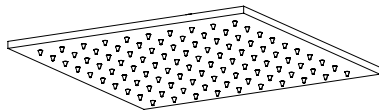

G26186

SOFFIONE TONDO IN OTTONE
ROUND BRASS SHOWER HEAD
POMME DE DOUCHE RONDE EN LAITON

FIN.
C
NO | BI
OO | RO | GO | BR | RA | NS | TU
OR | OS | NE

■ SOFFIONI | SHOWER HEADS | POMMES DE DOUCHE

G26006

SOFFIONE QUADRATO IN OTTONE
SQUARED BRASS SHOWER HEAD
POMME DE DOUCHE CARRÉE EN LAITON

FIN.
C
NO|BI
RO|GO|NS|TU
OR|OS|NE

G26185

SOFFIONE QUADRATO IN OTTONE
SQUARED BRASS SHOWER HEAD
POMME DE DOUCHE CARRÉE EN LAITON

FIN.
C
NO|BI
RO|GO|NS|TU
OR|OS|NE

G26039

SOFFIONE QUADRATO IN OTTONE
SQUARED BRASS SHOWER HEAD
POMME DE DOUCHE CARRÉE EN LAITON