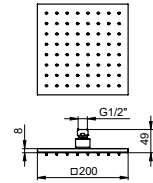

■ SOFFIONI | SHOWER HEADS | POMMES DE DOUCHE

G26006

SOFFIONE QUADRATO IN OTTONE
SQUARED BRASS SHOWER HEAD
POMME DE DOUCHE CARRÉE EN LAITON

FIN.
C
NO|BI
RO|GO|NS|TU
OR|OS|NE

G26185

SOFFIONE QUADRATO IN OTTONE
SQUARED BRASS SHOWER HEAD
POMME DE DOUCHE CARRÉE EN LAITON

FIN.
C
NO|BI
RO|GO|NS|TU
OR|OS|NE

G26039

SOFFIONE QUADRATO IN OTTONE
SQUARED BRASS SHOWER HEAD
POMME DE DOUCHE CARRÉE EN LAITON

FIN.
C
NO|BI
RO|GO|NS|TU
OR|OS|NE

G26188

SOFFIONE QUADRATO IN OTTONE
SQUARED BRASS SHOWER HEAD
POMME DE DOUCHE CARRÉE EN LAITON

FIN.
C
NO|BI
RO|GO|NS|TU
OR|OS|NE