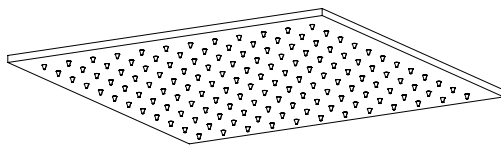

G26188

SOFFIONE QUADRATO IN OTTONE
SQUARED BRASS SHOWER HEAD
POMME DE DOUCHE CARRÉE EN LAITON

FIN.
C
NO|BI
RO|GO|NS|TU
OR|OS|NE