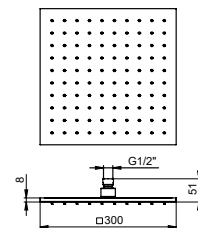

■ SOFFIONI | SHOWER HEADS | POMMES DE DOUCHE

G26006

SOFFIONE QUADRATO IN OTTONE
SQUARED BRASS SHOWER HEAD
POMME DE DOUCHE CARRÉE EN LAITON

FIN.
C
NO|BI
RO|GO|NS|TU
OR|OS|NE

G26185

SOFFIONE QUADRATO IN OTTONE
SQUARED BRASS SHOWER HEAD
POMME DE DOUCHE CARRÉE EN LAITON

FIN.
C
NO|BI
RO|GO|NS|TU
OR|OS|NE

G26039

SOFFIONE QUADRATO IN OTTONE
SQUARED BRASS SHOWER HEAD
POMME DE DOUCHE CARRÉE EN LAITON

FIN.
C
NO|BI
RO|GO|NS|TU
OR|OS|NE

G26188

SOFFIONE QUADRATO IN OTTONE
SQUARED BRASS SHOWER HEAD
POMME DE DOUCHE CARRÉE EN LAITON

FIN.
C
NO|BI
RO|GO|NS|TU
OR|OS|NE