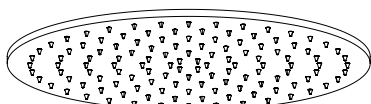

■ SOFFIONI | SHOWER HEADS | POMMES DE DOUCHE

G26016

SOFFIONE TONDO IN OTTONE
ROUND BRASS SHOWER HEAD
POMME DE DOUCHE RONDE EN LAITON

FIN.
C
NO | BI
OO | RO | GO | BR | RA | NS | TU
OR | OS | NE

G26184

SOFFIONE TONDO IN OTTONE
ROUND BRASS SHOWER HEAD
POMME DE DOUCHE RONDE EN LAITON

FIN.
C
NO | BI
OO | RO | GO | BR | RA | NS | TU
OR | OS | NE

G26037

SOFFIONE TONDO IN OTTONE
ROUND BRASS SHOWER HEAD
POMME DE DOUCHE RONDE EN LAITON

FIN.
C
NO | BI
OO | RO | GO | BR | RA | NS | TU
OR | OS | NE

G26186

SOFFIONE TONDO IN OTTONE
ROUND BRASS SHOWER HEAD
POMME DE DOUCHE RONDE EN LAITON

FIN.
C
NO | BI
OO | RO | GO | BR | RA | NS | TU
OR | OS | NE

■ SOFFIONI | SHOWER HEADS | POMMES DE DOUCHE

G26006

SOFFIONE QUADRATO IN OTTONE
SQUARED BRASS SHOWER HEAD
POMME DE DOUCHE CARRÉE EN LAITON