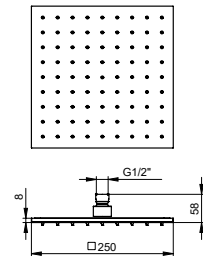

FIN.
C
NO|BI
RO|GO|NS|TU
OR|OS|NE

G26185

SOFFIONE QUADRATO IN OTTONE
SQUARED BRASS SHOWER HEAD
POMME DE DOUCHE CARRÉE EN LAITON

FIN.
C
NO|BI
RO|GO|NS|TU
OR|OS|NE

G26039

SOFFIONE QUADRATO IN OTTONE
SQUARED BRASS SHOWER HEAD
POMME DE DOUCHE CARRÉE EN LAITON