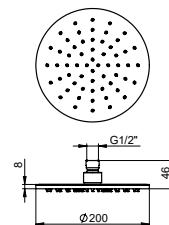

■ SOFFIONI | SHOWER HEADS | POMMES DE DOUCHE

G26016

SOFFIONE TONDO IN OTTONE
ROUND BRASS SHOWER HEAD
POMME DE DOUCHE RONDE EN LAITON

FIN.
C
NO | BI
OO | RO | GO | BR | RA | NS | TU
OR | OS | NE

G26184

SOFFIONE TONDO IN OTTONE
ROUND BRASS SHOWER HEAD
POMME DE DOUCHE RONDE EN LAITON

FIN.
C
NO | BI
OO | RO | GO | BR | RA | NS | TU
OR | OS | NE

G26037

SOFFIONE TONDO IN OTTONE
ROUND BRASS SHOWER HEAD
POMME DE DOUCHE RONDE EN LAITON

FIN.
C
NO | BI
OO | RO | GO | BR | RA | NS | TU
OR | OS | NE

G26186

SOFFIONE TONDO IN OTTONE
ROUND BRASS SHOWER HEAD
POMME DE DOUCHE RONDE EN LAITON

FIN.
C
NO | BI
OO | RO | GO | BR | RA | NS | TU
OR | OS | NE

■ SOFFIONI | SHOWER HEADS | POMMES DE DOUCHE

G26006

SOFFIONE QUADRATO IN OTTONE
SQUARED BRASS SHOWER HEAD
POMME DE DOUCHE CARRÉE EN LAITON

FIN.
C
NO|BI
RO|GO|NS|TU
OR|OS|NE

G26185

SOFFIONE QUADRATO IN OTTONE
SQUARED BRASS SHOWER HEAD
POMME DE DOUCHE CARRÉE EN LAITON

FIN.
C
NO|BI
RO|GO|NS|TU
OR|OS|NE

G26039

SOFFIONE QUADRATO IN OTTONE
SQUARED BRASS SHOWER HEAD
POMME DE DOUCHE CARRÉE EN LAITON