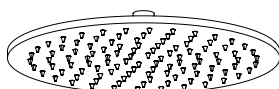

■ SOFFIONI | SHOWER HEADS | POMMES DE DOUCHE

G26016

SOFFIONE TONDO IN OTTONE
ROUND BRASS SHOWER HEAD
POMME DE DOUCHE RONDE EN LAITON

FIN.
C
NO | BI
OO | RO | GO | BR | RA | NS | TU
OR | OS | NE

G26184

SOFFIONE TONDO IN OTTONE
ROUND BRASS SHOWER HEAD
POMME DE DOUCHE RONDE EN LAITON

FIN.
C
NO | BI
OO | RO | GO | BR | RA | NS | TU
OR | OS | NE

G26037

SOFFIONE TONDO IN OTTONE
ROUND BRASS SHOWER HEAD
POMME DE DOUCHE RONDE EN LAITON

FIN.
C
NO | BI
OO | RO | GO | BR | RA | NS | TU
OR | OS | NE