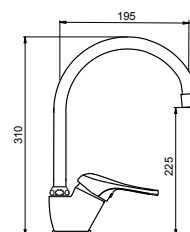

MISCELATORE MONOCOMANDO PER CUCINA
KITCHEN MIXER
MITIGEUR CUISINE

FIN.
C

54750

MISCELATORE MONOCOMANDO PER CUCINA
KITCHEN MIXER
MITIGEUR CUISINE

FIN.
C

58900

MISCELATORE MONOCOMANDO PER CUCINA CON DOCCETTA ESTRAIBILE
KITCHEN MIXER WITH PULL-OUT SPRAY
MITIGEUR CUISINE AVEC DOUCHETTE AMOVIBLE