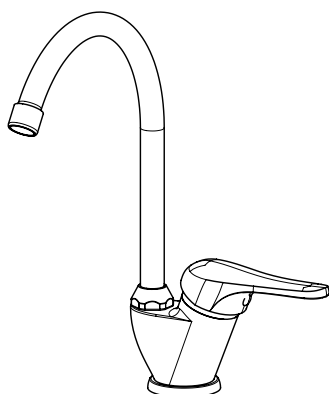

FIN.
C

52760

MISCELATORE MONOCOMANDO PER CUCINA
KITCHEN MIXER
MITIGEUR CUISINE

FIN.
C

53700

MISCELATORE MONOCOMANDO PER CUCINA
KITCHEN MIXER
MITIGEUR CUISINE

FIN.
C

86750

MISCELATORE MONOCOMANDO PER CUCINA
KITCHEN MIXER
MITIGEUR CUISINE

FIN.
C
BI | TF | GC | GB | GN
BR | RA
OR

COLLEZIONE ECO

53710

MISCELATORE MONOCOMANDO PER CUCINA
KITCHEN MIXER
MITIGEUR CUISINE

FIN.
C

51900

MISCELATORE MONOCOMANDO PER CUCINA
KITCHEN MIXER
MITIGEUR CUISINE

FIN.
C

54750

MISCELATORE MONOCOMANDO PER CUCINA
KITCHEN MIXER
MITIGEUR CUISINE

FIN.
C

58900

MISCELATORE MONOCOMANDO PER CUCINA CON DOCCETTA ESTRAIBILE
KITCHEN MIXER WITH PULL-OUT SPRAY
MITIGEUR CUISINE AVEC DOUCHETTE AMOVIBLE