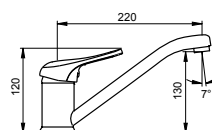

MISCELATORE MONOCOMANDO PER CUCINA
KITCHEN MIXER
MITIGEUR CUISINE

FIN.
C

54750

MISCELATORE MONOCOMANDO PER CUCINA
KITCHEN MIXER
MITIGEUR CUISINE

FIN.
C

58900

MISCELATORE MONOCOMANDO PER CUCINA CON DOCCETTA ESTRAIBILE
KITCHEN MIXER WITH PULL-OUT SPRAY
MITIGEUR CUISINE AVEC DOUCHETTE AMOVIBLE