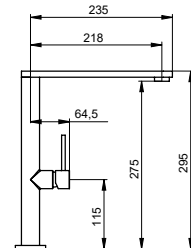

A. L. Rowse

■ INOX

72900AI

MISCELATORE MONOCOMANDO PER CUCINA IN ACCIAIO INOX

STAINLESS STEEL KITCHEN MIXER
MITIGEUR CUISINE EN ACIER INOX

FIN.
AI

72950AI

MISCELATORE MONOCOMANDO PER CUCINA IN ACCIAIO INOX