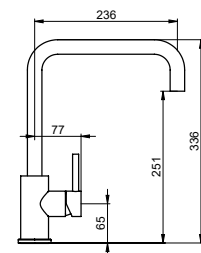

■ INOX

72900AI

MISCELATORE MONOCOMANDO PER CUCINA IN ACCIAIO INOX

STAINLESS STEEL KITCHEN MIXER
MITIGEUR CUISINE EN ACIER INOX

FIN.
AI

72950AI

MISCELATORE MONOCOMANDO PER CUCINA IN ACCIAIO INOX

STAINLESS STEEL KITCHEN MIXER
MITIGEUR CUISINE EN ACIER INOX

FIN.
AI

72800AI

MISCELATORE MONOCOMANDO PER CUCINA CON DOCCETTA ESTRAIBILE IN ACCIAIO INOX

STAINLESS STEEL KITCHEN MIXER WITH PULL-OUT SPRAY

MITIGEUR CUISINE EN ACIER INOX AVEC DOUCHETTE AMOVIBLE

FIN.
AI