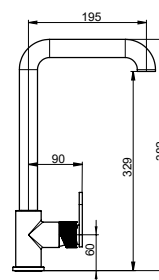

■ MODERNI

28750

MISCELATORE MONOCOMANDO PER LAVELLO CUCINA BIG

SINGLE LEVER KITCHEN MIXER BIG
MITIGEUR POUR CUISINE AVEC MANETTE FRONTALE BIG

FIN.
C
NO|BI
OO|RO|GO|BR|RA|NS|TU
OR|OS|NE

28760

MISCELATORE MONOCOMANDO PER LAVELLO CUCINA MEDIUM

SINGLE LEVER KITCHEN MIXER MEDIUM
MITIGEUR POUR CUISINE AVEC MANETTE FRONTALE MEDIUM

FIN.
C
NO|BI
OO|RO|GO|BR|RA|NS|TU
OR|OS|NE

07950

MISCELATORE MONOCOMANDO PER LAVELLO CUCINA CON BOCCA GIREVOLE

KITCHEN MIXER WITH SWIVEL SPOUT
MITIGEUR CUISINE AVEC BEC PIVOTANT

FIN.
C
OO|GO|NS|TU|
OS