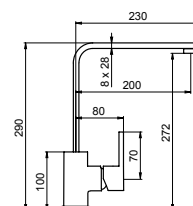

FIN.
C
NO

42950

MISCELATORE MONOCOMANDO PER CUCINA
KITCHEN MIXER
MITIGEUR CUISINE

FIN.
C
NO|BI|
NS
OS

■ MODERNI

28600

MISCELATORE MONOCOMANDO PER CUCINA
KITCHEN MIXER
MITIGEUR CUISINE

FIN.
C