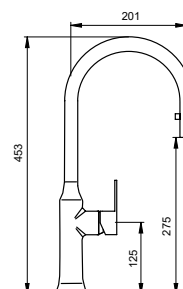

MODERNI

28710

MISCELATORE MONOCOMANDO PER CUCINA/BAGNO
KITCHEN/WASHBASIN MIXER
MITIGEUR CUISINE/LAVABO

FIN.
C
NO|BI|NS|BR|RA
OO|RO|GO|RA|NS|TU|
OS

84750

MISCELATORE MONOCOMANDO PER CUCINA CON DOCCETTA ESTRAIBILE
KITCHEN MIXER WITH PULL-OUT SPRAY
MITIGEUR CUISINE AVEC DOUCHETTE AMOVIBLE

FIN.
C
NO

42950

MISCELATORE MONOCOMANDO PER CUCINA
KITCHEN MIXER
MITIGEUR CUISINE

FIN.
C
NO|BI|
NS
OS