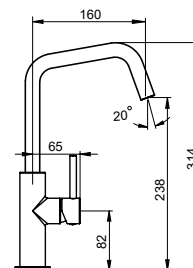

MODERNI

28710

MISCELATORE MONOCOMANDO PER CUCINA/BAGNO
KITCHEN/WASHBASIN MIXER
MITIGEUR CUISINE/LAVABO

FIN.
C
NO|BI|NS|BR|RA
OO|RO|GO|RA|NS|TU|
OS

84750

MISCELATORE MONOCOMANDO PER CUCINA CON DOCCETTA ESTRAIBILE
KITCHEN MIXER WITH PULL-OUT SPRAY
MITIGEUR CUISINE AVEC DOUCHETTE AMOVIBLE

FIN.
C
NO

42950

MISCELATORE MONOCOMANDO PER CUCINA
KITCHEN MIXER
MITIGEUR CUISINE

FIN.
C
NO|BI|
NS
OS