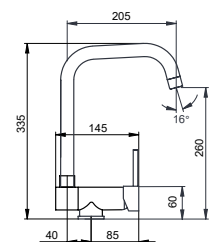

■ MODERNI

28600

MISCELATORE MONOCOMANDO PER CUCINA
KITCHEN MIXER
MITIGEUR CUISINE

FIN.
C

28800

**MISCELATORE MONOCOMANDO PER CUCINA CON
DOCCHETTA ESTRAIBILE**
KITCHEN MIXER WITH PULL-OUT SPRAY
MITIGEUR CUISINE AVEC DOUCHETTE AMOVIBLE

FIN.
C

62750

**MISCELATORE MONOCOMANDO PER CUCINA
SOTTOFINESTRA**
UNDER WINDOW KITCHEN MIXER
MITIGEUR CUISINE SOUS-FENETRE

FIN.
C