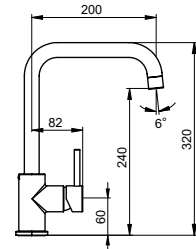

FIN.
C

■ MODERNI

70950

MISCELATORE MONOCOMANDO PER CUCINA
KITCHEN MIXER
MITIGEUR CUISINE

FIN.
C
NO|BI
OO|RO|GO|BR|RA|NS|TU
OR|OS|NE

70950BI-TB

MISCELATORE MONOCOMANDO PER CUCINA CON COLLO IN TUBO FLESSIBILE (CORPO E COLLO IN FINITURA)