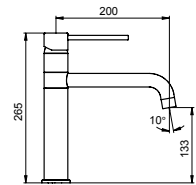

28800

**MISCELATORE MONOCOMANDO PER CUCINA CON
DOCCHETTA ESTRAIBILE**
KITCHEN MIXER WITH PULL-OUT SPRAY
MITIGEUR CUISINE AVEC DOUCHETTE AMOVIBLE

FIN.
C

62750

**MISCELATORE MONOCOMANDO PER CUCINA
SOTTOFINESTRA**
UNDER WINDOW KITCHEN MIXER
MITIGEUR CUISINE SOUS-FENETRE