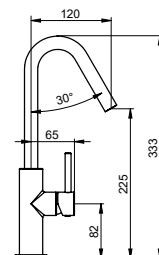

FIN.
C

28700

MISCELATORE MONOCOMANDO PER CUCINA/BAGNO

KITCHEN/WASHBASIN MIXER

MITIGEUR CUISINE/LAVABO

FIN.

C
NO|BI NS|BR|RA
OO|RO|GO|NS|TU
OS

MODERNI