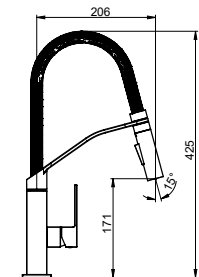

■ MODERNI

28810

MISCELATORE MONOCOMANDO PER CUCINA CON DOCCETTA ESTRAIBILE A 2 FUNZIONI

KITCHEN MIXER WITH 2 FUNCTIONS PULL-OUT SPRAY

MITIGEUR CUISINE AVEC DOUCHETTE AMOVIBLE A 2 FONCTIONS

FIN.
C

42810

MISCELATORE MONOCOMANDO PER CUCINA CON DOCCETTA ESTRAIBILE A 2 FUNZIONI

KITCHEN MIXER WITH 2 FUNCTIONS PULL-OUT SPRAY

MITIGEUR CUISINE AVEC DOUCHETTE AMOVIBLE A 2 FONCTIONS

FIN.
C

28700

MISCELATORE MONOCOMANDO PER CUCINA/BAGNO

KITCHEN/WASHBASIN MIXER

MITIGEUR CUISINE/LAVABO

FIN.

C
NO|BI NS|BR|RA
OO|RO|GO|NS|TU
OS