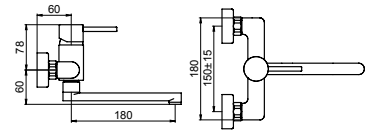

FIN.
C

■ MODERNI

28850

MISCELATORE MONOCOMANDO PER CUCINA A PARETE

WALL MOUNTED KITCHEN MIXER
MITIGEUR CUISINE MURAL

FIN.
C

39600

MISCELATORE MONOCOMANDO PER CUCINA