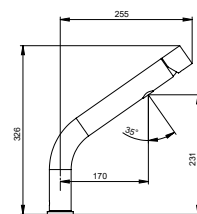

■ MODERNI

28820

MISCELATORE MONOCOMANDO PER CUCINA CON BOCCA RETRAIBILE E DOCCETTA ESTRAIBILE A 2 FUNZIONI

KITCHEN MIXER WITH RETRACTABLE SPOUT AND 2 FUNCTIONS PULL-OUT SPRAY

MITIGEUR CUISINE AVEC BEC RETRACTABLE ET DOUCHETTE AMOVIBLE A 2 FONCTIONS

FIN.

C
OR | OS | NE

49750

ELETTRONICO PER LAVELLO CUCINA BIG

ELECTRONIC KITCHEN MIXER BIG

MITIGEUR ÉLECTRONIQUE POUR CUISINE BIG

FIN.

C
NO | BI
OO | RO | GO | BR | RA | NS | TU
OR | OS | NE

49760

ELETTRONICO PER LAVELLO CUCINA MEDIUM

ELECTRONIC KITCHEN MIXER MEDIUM

MITIGEUR ÉLECTRONIQUE POUR CUISINE MEDIUM

FIN.

C
NO | BI
OO | RO | GO | BR | RA | NS | TU
OR | OS | NE