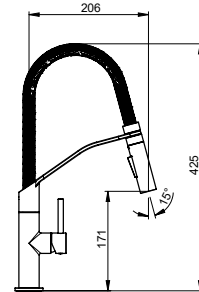

■ MODERNI

28810

MISCELATORE MONOCOMANDO PER CUCINA CON DOCCETTA ESTRAIBILE A 2 FUNZIONI

KITCHEN MIXER WITH 2 FUNCTIONS PULL-OUT SPRAY

MITIGEUR CUISINE AVEC DOUCHETTE AMOVIBLE A 2 FONCTIONS

FIN.
C

42810

MISCELATORE MONOCOMANDO PER CUCINA CON DOCCETTA ESTRAIBILE A 2 FUNZIONI

KITCHEN MIXER WITH 2 FUNCTIONS PULL-OUT SPRAY

MITIGEUR CUISINE AVEC DOUCHETTE AMOVIBLE A 2 FONCTIONS

FIN.
C

28700

MISCELATORE MONOCOMANDO PER CUCINA/BAGNO

KITCHEN/WASHBASIN MIXER

MITIGEUR CUISINE/LAVABO

FIN.

C
NO|BI NS|BR|RA
OO|RO|GO|NS|TU
OS