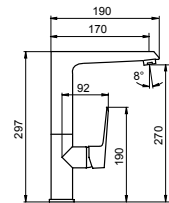

■ MODERNI

28850

MISCELATORE MONOCOMANDO PER CUCINA A PARETE

WALL MOUNTED KITCHEN MIXER
MITIGEUR CUISINE MURAL

FIN.
C

39600

MISCELATORE MONOCOMANDO PER CUCINA

KITCHEN MIXER
MITIGEUR CUISINE

FIN.
C
NO|BI
NS
OS

69950

MISCELATORE MONOCOMANDO PER CUCINA PROFESSIONALE CON DOCCETTA ESTRAIBILE

PROFESSIONAL KITCHEN MIXER WITH PULL-OUT SPRAY
MITIGEUR CUISINE PROFESSIONNEL AVEC DOUCHETTE AMOVIBLE

FIN.
C