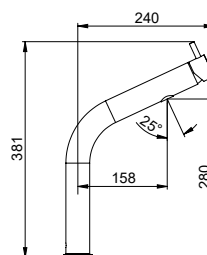

FIN.

C
NO | BI
OO | RO | GO | BR | RA | NS | TU
OR | OS | NE

■ MODERNI

28750

MISCELATORE MONOCOMANDO PER LAVELLO CUCINA BIG

SINGLE LEVER KITCHEN MIXER BIG
MITIGEUR POUR CUISINE AVEC MANETTE FRONTALE BIG

FIN.
C
NO|BI
OO|RO|GO|BR|RA|NS|TU
OR|OS|NE