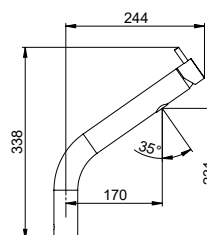

■ MODERNI

28750

MISCELATORE MONOCOMANDO PER LAVELLO CUCINA BIG

SINGLE LEVER KITCHEN MIXER BIG
MITIGEUR POUR CUISINE AVEC MANETTE FRONTALE BIG

FIN.
C
NO|BI
OO|RO|GO|BR|RA|NS|TU
OR|OS|NE

28760

MISCELATORE MONOCOMANDO PER LAVELLO CUCINA MEDIUM

SINGLE LEVER KITCHEN MIXER MEDIUM
MITIGEUR POUR CUISINE AVEC MANETTE FRONTALE MEDIUM

FIN.
C
NO|BI
OO|RO|GO|BR|RA|NS|TU
OR|OS|NE

07950

MISCELATORE MONOCOMANDO PER LAVELLO CUCINA CON BOCCA GIREVOLE

KITCHEN MIXER WITH SWIVEL SPOUT
MITIGEUR CUISINE AVEC BEC PIVOTANT

FIN.
C
OO|GO|NS|TU|
OS