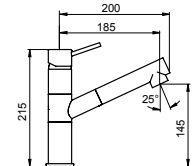

**MISCELATORE MONOCOMANDO PER CUCINA CON
DOCCHETTA ESTRAIBILE**
KITCHEN MIXER WITH PULL-OUT SPRAY
MITIGEUR CUISINE AVEC DOUCHETTE AMOVIBLE

FIN.
C