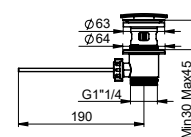

SCARICO AUTOMATICO TONDO DA 1"1/4 CON TAPPO GRANDE IN CERAMICA BIANCOLUCIDO

ROUND 1"1/4 POP-UP WASTE WITH BIG BRIGHT WHITE CERAMIC CAP
VIDAGE 1"1/4 ROND À TIRETTE AVEC GRAND BOUCHON CERAMIQUE BLANC BRILLANT