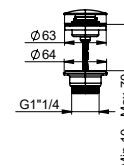

FIN.

C

■ **PILETTE** | WASTES | VIDAGES

PI101-027

PILETTA UNIVERSALE CLICK CLACK TONDA CON TAPPO IN CERAMICA BIANCO OPACO

ROUND CLICK CLACK UNIVERSAL WASTE WITH MATT WHITE CERAMIC CAP

VIDAGE UNIVERSEL CLICK CLACK ROND AVEC BOUCHON CERAMIQUE BLANC MAT