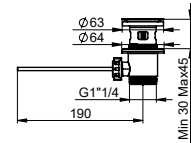

FIN.
C

G32022

SCARICO AUTOMATICO TONDO DA 1"1/4 IN ABS

ROUND ABS 1"1/4 POP-UP WASTE

VIDAGE 1"1/4 CARRÉ À TIRETTE EN ABS

FIN.
C