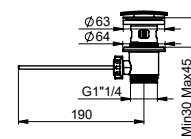

ROUND 1"1/4 POP-UP WASTE WITH SMALL CAP
VIDAGE 1"1/4 ROND À TIRETTE AVEC PETIT BOUCHON

FIN.
C
NO

G32024

SCARICO AUTOMATICO QUADRATO DA 1"1/4 CON TAPPO GRANDE

SQUARRED 1"1/4 POP-UP WASTE WITH BIG CAP
VIDAGE 1"1/4 CARRÉ À TIRETTE AVEC GRAND BOUCHON