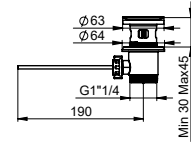

SCARICO AUTOMATICO TONDO DA 1"1/4 CON TAPPO PICCOLO

ROUND 1"1/4 POP-UP WASTE WITH SMALL CAP
VIDAGE 1"1/4 ROND À TIRETTE AVEC PETIT BOUCHON