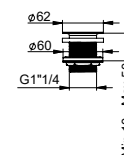

FIN.
C

PI108-000

PILETTA DI SCARICO A GRIGLIA PER LAVABO DA 1 1/4

1 1/4 WASH-BASIN GRID WASTE

VIDAGE A GRILLE POUR LAVABO 1 1/4

FIN.
C

G32021

SCARICO AUTOMATICO TONDO DA 1 1/4 CON TAPPO GRANDE