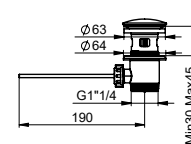

SCARICO AUTOMATICO TONDO DA 1 1/4 CON TAPPO GRANDE

ROUND 1 1/4 POP-UP WASTE WITH BIG CAP

VIDAGE 1 1/4 ROND À TIRETTE AVEC GRAND BOUCHON

FIN.
C
NO|BI
OO|RO|GO|BR|RA|NS|TU
OR|OS|NE