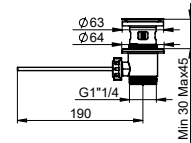

FIN.
C

■ **PILETTE** | WASTES | VIDAGES

G32021-027

SCARICO AUTOMATICO TONDO DA 1"1/4 CON TAPPO GRANDE IN CERAMICA BIANCOOPACO

ROUND 1"1/4 POP-UP WASTE WITH BIG MATT WHITE CERAMIC CAP

VIDAGE 1"1/4 ROND À TIRETTE AVEC GRAND BOUCHON CERAMIQUE BLANC MAT