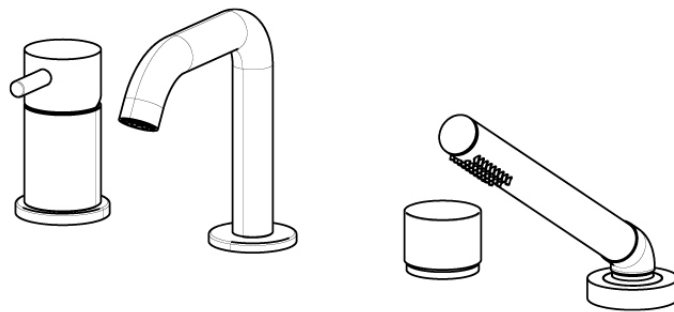

SERIE | SERIES | SÉRIES

STILO

CODICE ARTICOLO | ITEM NUMBER | NUMÉRO D'ARTICLE

121128C

DESCRIZIONE | DESCRIPTION | DESCRIPTION

MISCELATORE MONOCOMANDO BORDO VASCA

DECK MOUNTED BATH MIXER

MITIGEUR POUR BAIN SUR GORGE

FINITURE | FINISHING | FINITIONS

C|BI|NO|NS

ATTACCO | CONNECTION | CONNEXION

Disegno di proprietà di Artis S.r.l.. Riproduzione e divulgazione vietata senza autorizzazione. Drawing of Artis S.r.l. propriety. Reproduction prohibited without permission.