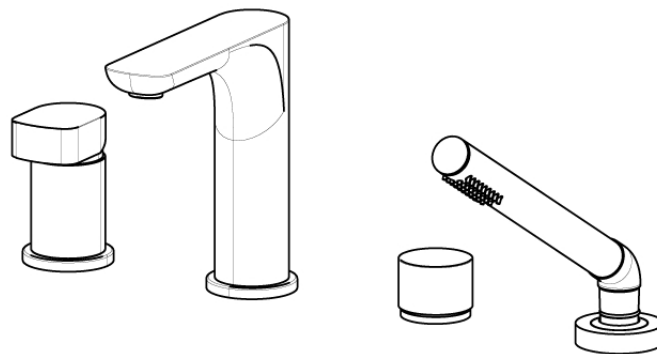

SERIE | SERIES | SÉRIES

OGGETTO DESIGN

CODICE ARTICOLO | ITEM NUMBER | NUMÉRO D'ARTICLE

121131C

DESCRIZIONE | DESCRIPTION | DESCRIPTION

MISCELATORE MONOCOMANDO BORDO VASCA

DECK MOUNTED BATH MIXER

MITIGEUR POUR BAIN SUR GORGE

FINITURE | FINISHING | FINITIONS

C | BI | NO | RA | NS | OS | TU

ATTACCO | CONNECTION | CONNEXION

Disegno di proprietà di Artis S.r.l.. Riproduzione e divulgazione vietata senza autorizzazione. Drawing of Artis S.r.l. propriety. Reproduction prohibited without permission.