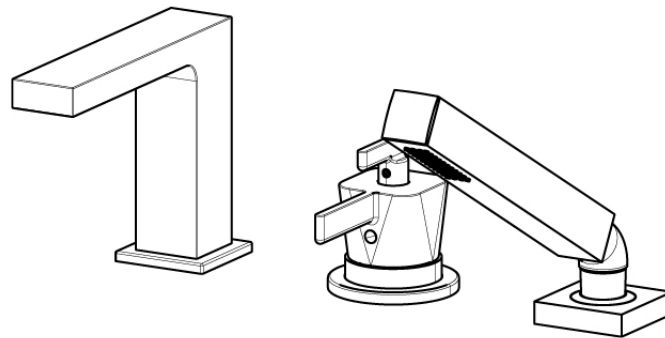

SERIE | SERIES | SÉRIES

QUADRO

CODICE ARTICOLO | ITEM NUMBER | NUMÉRO D'ARTICLE

122142C

DESCRIZIONE | DESCRIPTION | DESCRIPTION

MISCELATORE TERMOSTATICO COASSIALE BORDO VASCA 2 VIE

DECK MOUNTED 2 WAYS COAXIAL THERMOSTATIC BATH MIXER

MITIGEUR THERMOSTATIQUE COAXIAL POUR BAIN SUR GORGE 2 SORTIES

FINITURE | FINISHING | FINITIONS

C|BI|NO|NS|

ATTACCO | CONNECTION | CONNEXION

Disegno di proprietà di Artis S.r.l.. Riproduzione e divulgazione vietata senza autorizzazione. Drawing of Artis S.r.l. propriety. Reproduction prohibited without permission.