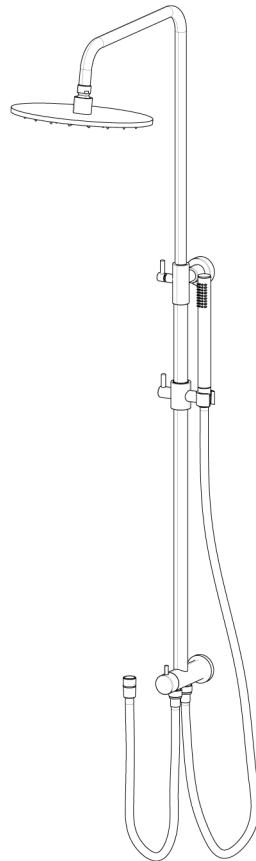

SERIE | SERIES | SÉRIES
OGGETTO DESIGN

CODICE ARTICOLO | ITEM NUMBER | NUMÉRO D'ARTICLE
243100C

DESCRIZIONE | DESCRIPTION | DESCRIPTION

COLONNA DOCCIA TELESCOPICA TONDA SENZA MISCELATORE, CON DEVIATORE A 2 VIE, ACCESSORI
E SOFFIONE IN OTTONE

TELESCOPIC ROUND SHOWER COLUMN WITHOUT MIXER, WITH 2 WAYS DIVERTER, BRASS
ACCESSORIES AND SHOWER HEAD

COLONNE DE DOUCHE TÉLESCOPIQUE RONDE SANS MITIGEUR, AVEC INVERSEUR 2 SORTIES,
ACCESSOIRES ET POMME DE DOUCHE EN LAITON

FINITURE | FINISHING | FINITIONS

C | BI | NO | RA | NS | OS | TU

ATTACCO | CONNECTION | CONNEXION

Disegno di proprietà di Artis S.r.l.. Riproduzione e divulgazione vietata senza autorizzazione. Drawing of Artis S.r.l. propriety. Reproduction prohibited without permission.