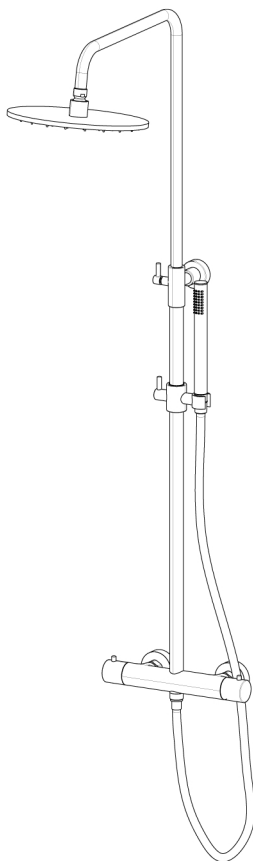

SERIE | SERIES | SÉRIES
OGGETTO DESIGN

CODICE ARTICOLO | ITEM NUMBER | NUMÉRO D'ARTICLE
243120C

DESCRIZIONE | DESCRIPTION | DESCRIPTION

COLONNA DOCCIA TELESCOPICA TONDA CON MISCELATORE TERMOSTATICO, DEVIATORE A 2 VIE, ACCESSORI E SOFFIONE IN OTTONE

TELESCOPIC ROUND SHOWER COLUMN WITH THERMOSTATIC MIXER, 2 WAYS DIVERTER, BRASS ACCESSORIES AND SHOWER HEAD

COLONNE DE DOUCHE TÉLESCOPIQUE RONDE AVEC MITIGEUR THERMOSTATIQUE, INVERSEUR 2 SORTIES, ACCESSOIRES ET POMME DE DOUCHE EN LAITON

FINITURE | FINISHING | FINITIONS

C | BI | NO | RA | NS | OS | TU

ATTACCO | CONNECTION | CONNEXION

Disegno di proprietà di Artis S.r.l.. Riproduzione e divulgazione vietata senza autorizzazione. Drawing of Artis S.r.l. propriety. Reproduction prohibited without permission.