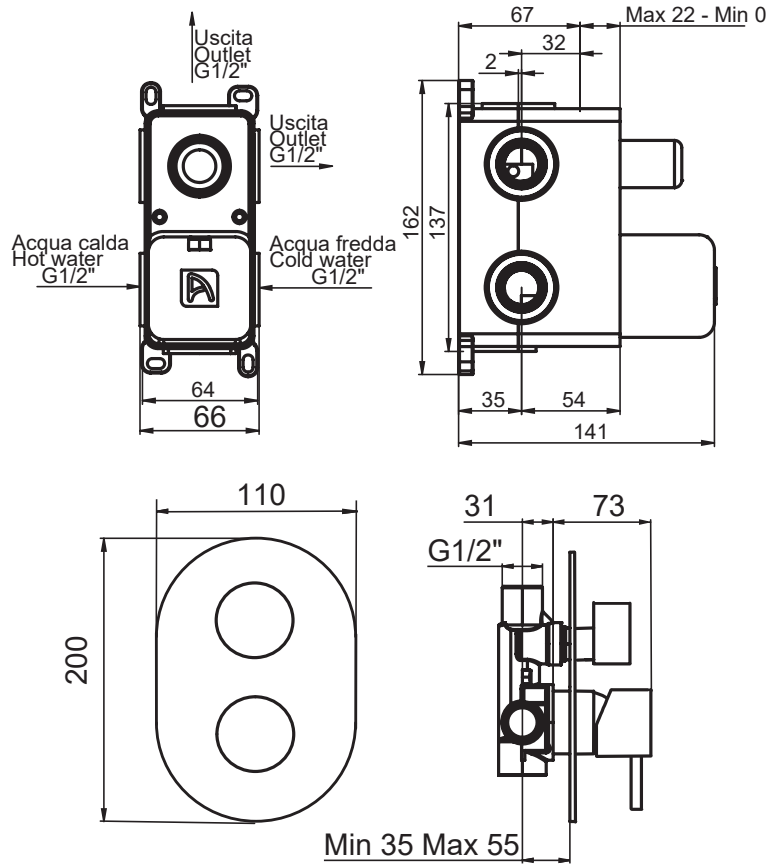

SERIE | SERIES | SÉRIES

**STILO**

CODICE ARTICOLO | ITEM NUMBER | NUMÉRO D'ARTICLE

**28200C-BOX**

DESCRIZIONE | DESCRIPTION | DESCRIPTION

MISCELATORE MONOCOMANDO PER DOCCIA INCASSO 2 VIE CON BOX

2 WAYS BUILT-IN SHOWER MIXER WITH BOX

**ATTACCO | CONNECTION | CONNEXION**

**2 INGRESSI - 1 USCITA**  
2 inlets - 1 outlet  
2 entrées - 1 sortie

**2 INGRESSI - 1 USCITA**  
2 inlets - 1 outlet  
2 entrées - 1 sortie

**2 INGRESSI - 1 USCITA**  
2 inlets - 1 outlet  
2 entrées - 1 sortie