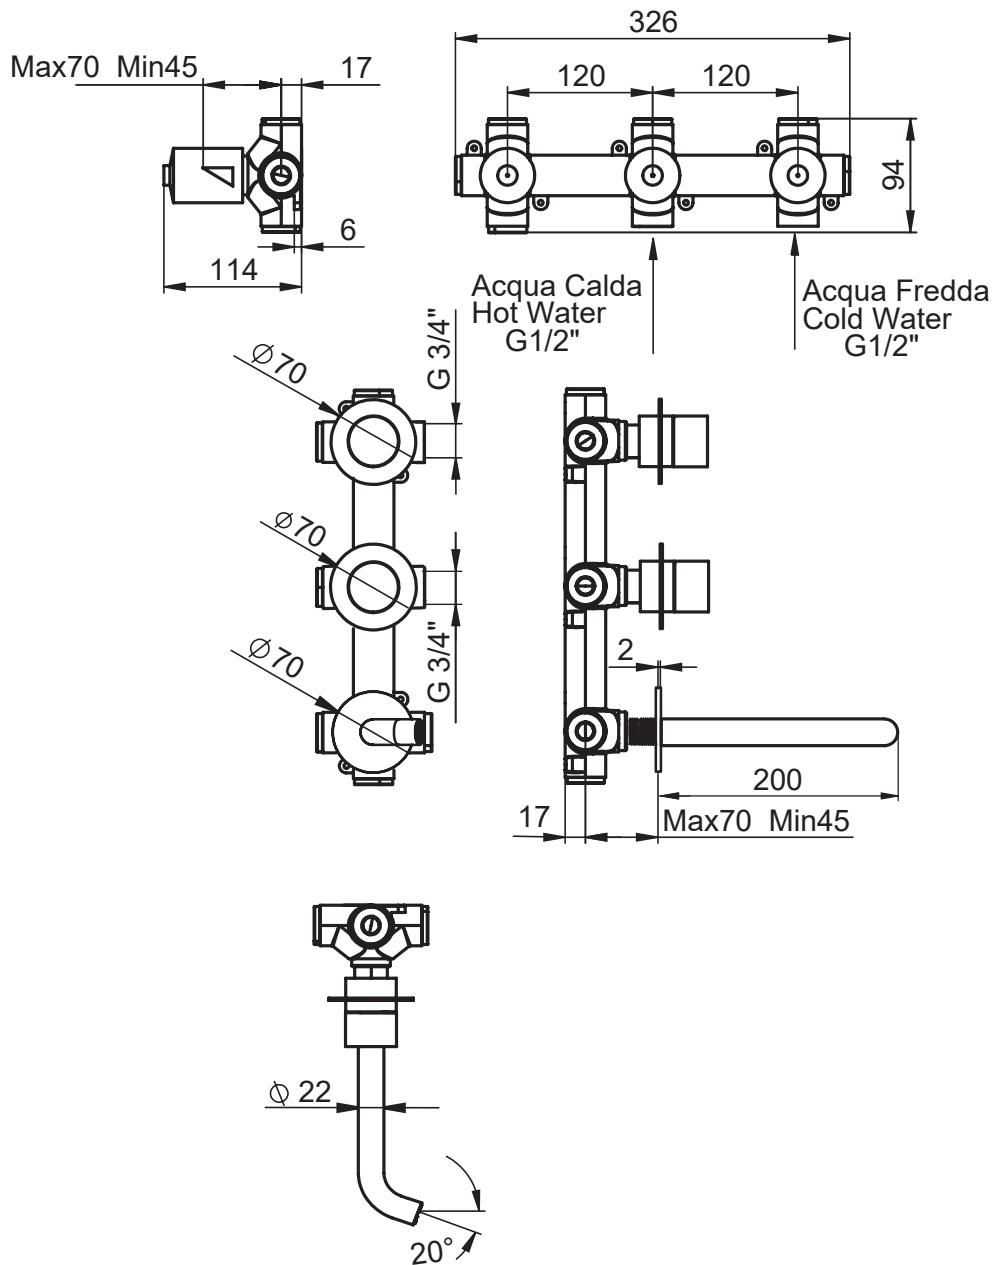

SERIE | SERIES | SÉRIES

STILO

CODICE ARTICOLO | ITEM NUMBER | NUMÉRO D'ARTICLE

28380C-SX

DESCRIZIONE | DESCRIPTION | DESCRIPTION

MISCELATORE A DOPPIO COMANDO PER LAVABO DA INCASSO A PARETE SENZA SCARICO CON BOCCA A SINISTRA
CONCEALED 2 HANDLES WASH-BASIN MIXER WITOUT WASTE WITH LEFT SIDE SPOUT
MELANGEUR ENCASTRÉ POUR LAVABO SANS VIDAGE AVEC BEC À GAUCHE

ATTACCO | CONNECTION | CONNEXION

2 INGRESSI - 1 USCITA
2 inlets - 1 outlet
2 entrées - 1 sortie

2 INGRESSI - 1 USCITA
2 inlets - 1 outlet
2 entrées - 1 sortie

2 INGRESSI - 1 USCITA
2 inlets - 1 outlet
2 entrées - 1 sortie