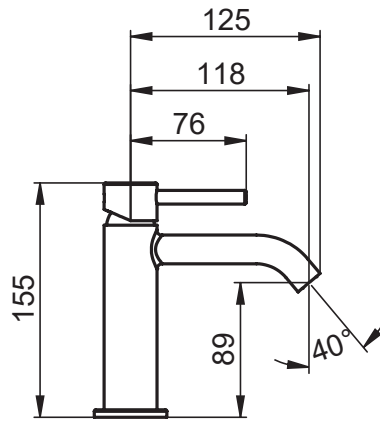

FINITURE | FINISHING | FINITIONS

C | BI | NO | NS

ATTACCO | CONNECTION | CONNEXION

G3/8"  Ø 28

Disegno di proprietà di Artis S.r.l.. Riproduzione e divulgazione vietata senza autorizzazione. Drawing of Artis S.r.l. propriety. Reproduction prohibited without permission.

SERIE | SERIES | SÉRIES

STILO

CODICE ARTICOLO | ITEM NUMBER | NUMÉRO D'ARTICLE

28410C

ATTACCO | CONNECTION | CONNEXION

2 INGRESSI - 1 USCITA
2 inlets - 1 outlet
2 entrées - 1 sortie

2 INGRESSI - 1 USCITA
2 inlets - 1 outlet
2 entrées - 1 sortie