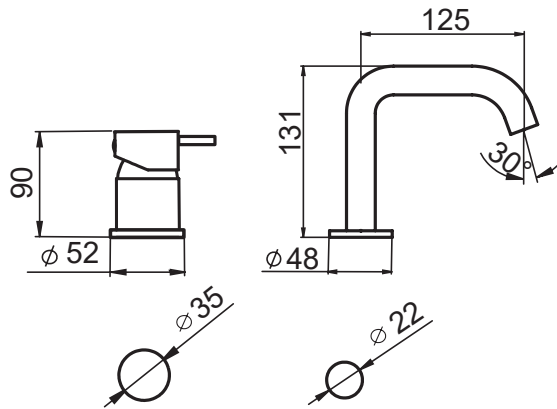

MITIGEUR POUR LAVABO AVEC CONTROLE LATÉRAL SANS VIDAGE

FINITURE | FINISHING | FINITIONS

C | BI | NO | NS

ATTACCO | CONNECTION | CONNEXION

Disegno di proprietà di Artis S.r.l.. Riproduzione e divulgazione vietata senza autorizzazione. Drawing of Artis S.r.l. propriety. Reproduction prohibited without permission.

ATTACCO | CONNECTION | CONNEXION

2 INGRESSI - 1 USCITA
2 inlets - 1 outlet
2 entrées - 1 sortie

2 INGRESSI - 1 USCITA
2 inlets - 1 outlet
2 entrées - 1 sortie

2 INGRESSI - 1 USCITA
2 inlets - 1 outlet
2 entrées - 1 sortie