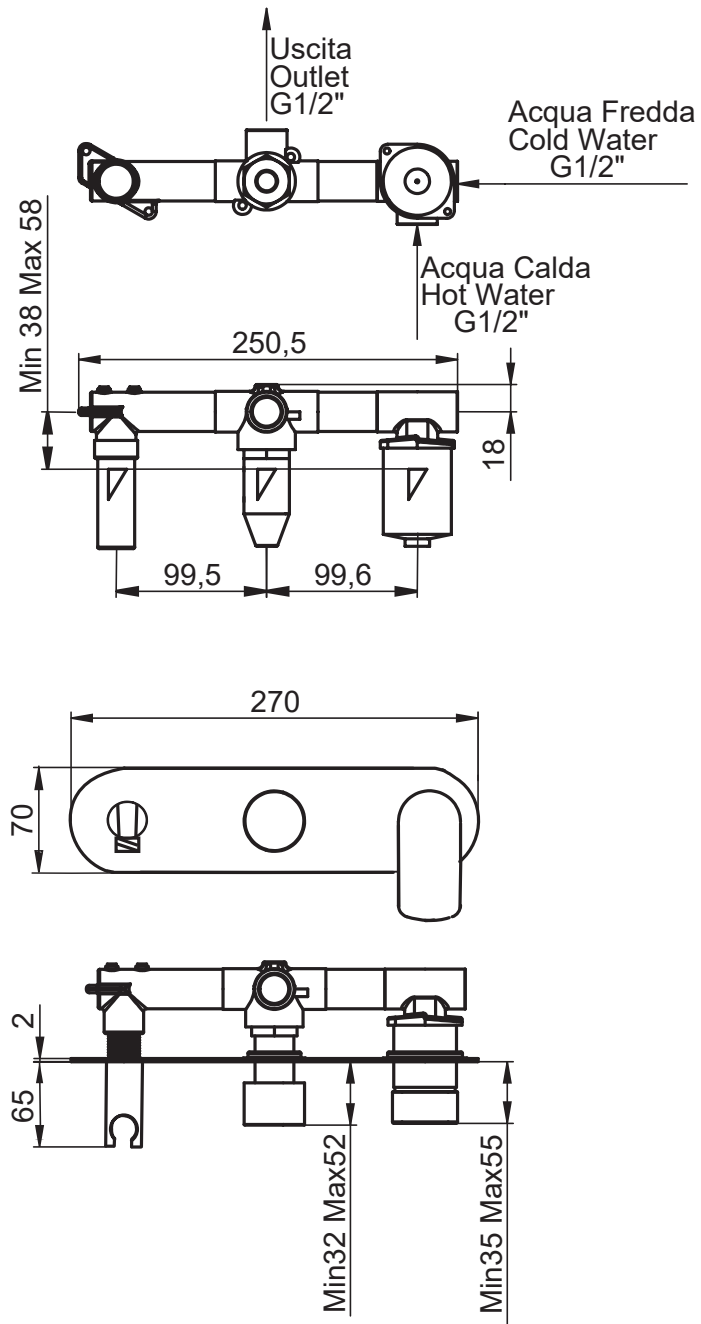

SERIE | SERIES | SÉRIES

OGGETTO

CODICE ARTICOLO | ITEM NUMBER | NUMÉRO D'ARTICLE

30220C

DESCRIZIONE | DESCRIPTION | DESCRIPTION

MISCELATORE MONOCOMANDO PER DOCCIA INCASSO CON FLESSIBILE E DOCCETTA

BUILT-IN SHOWER MIXER WITH FLEXIBLE HOSE AND HAND SHOWER

ATTACCO | CONNECTION | CONNEXION

2 INGRESSI - 1 USCITA
2 inlets - 1 outlet
2 entrées - 1 sortie

2 INGRESSI - 1 USCITA
2 inlets - 1 outlet
2 entrées - 1 sortie

2 INGRESSI - 1 USCITA
2 inlets - 1 outlet
2 entrées - 1 sortie