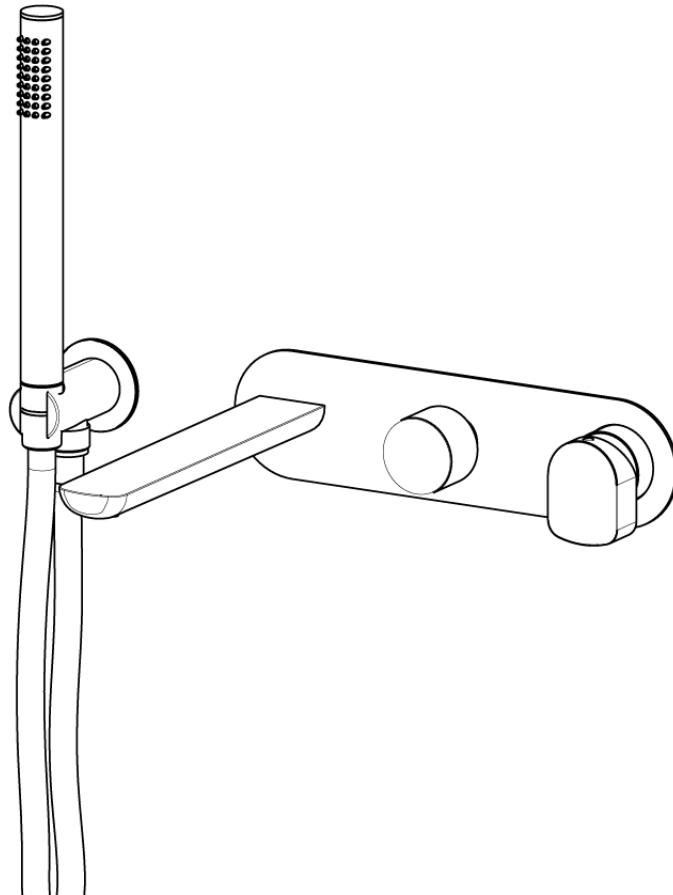

SERIE | SERIES | SÉRIES

OGGETTO DESIGN

CODICE ARTICOLO | ITEM NUMBER | NUMÉRO D'ARTICLE

31150C

DESCRIZIONE | DESCRIPTION | DESCRIPTION

MISCELATORE MONOCOMANDO PER VASCA INCASSO

CONCEALED BATH MIXER

MITIGEUR BAIN DOUCHE ENCASTRÉ

FINITURE | FINISHING | FINITIONS

C|BI|NO|RA|NS|OS|TU

ATTACCO | CONNECTION | CONNEXION

Disegno di proprietà di Artis S.r.l.. Riproduzione e divulgazione vietata senza autorizzazione. Drawing of Artis S.r.l. propriety. Reproduction prohibited without permission.