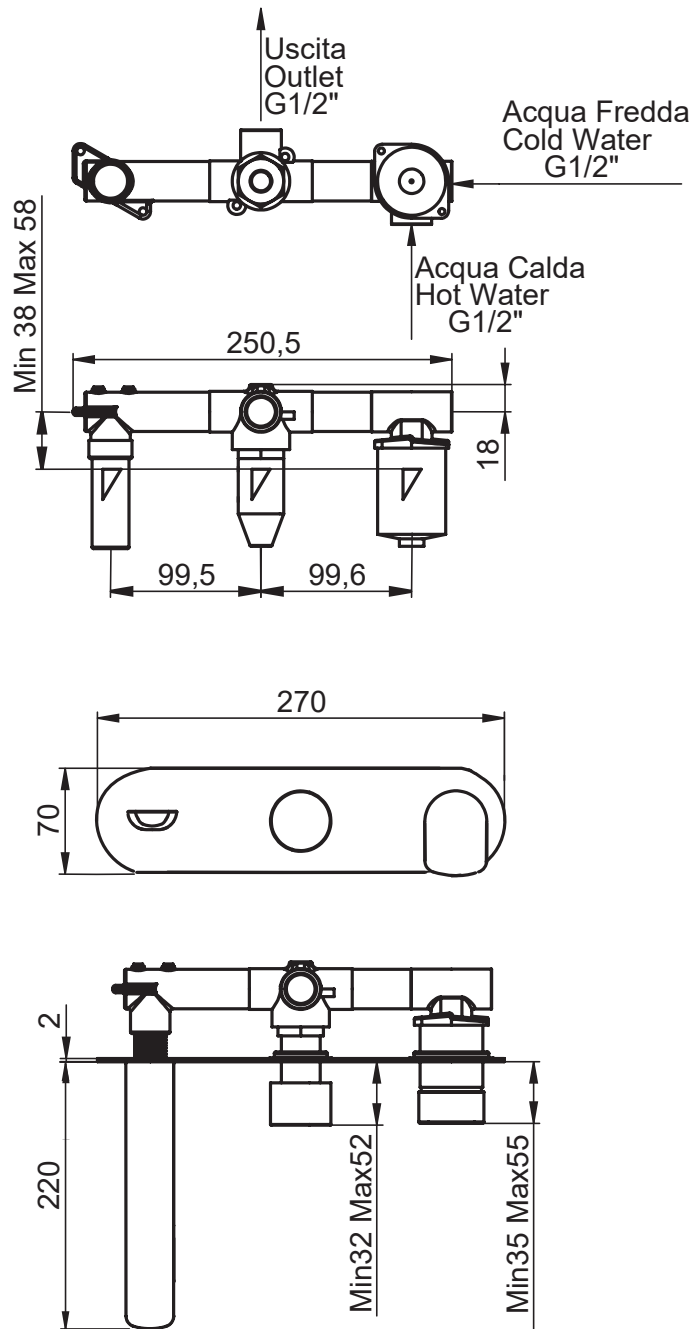

SERIE | SERIES | SÉRIES

OGGETTO DESIGN

CODICE ARTICOLO | ITEM NUMBER | NUMÉRO D'ARTICLE

31150C

DESCRIZIONE | DESCRIPTION | DESCRIPTION

MISCELATORE MONOCOMANDO PER VASCA INCASSO

CONCEALED BATH MIXER

MITIGEUR BAIN DOUCHE ENCASTRÉ

ATTACCO | CONNECTION | CONNEXION

2 INGRESSI - 1 USCITA
2 inlets - 1 outlet
2 entrées - 1 sortie

2 INGRESSI - 1 USCITA
2 inlets - 1 outlet
2 entrées - 1 sortie

2 INGRESSI - 1 USCITA
2 inlets - 1 outlet
2 entrées - 1 sortie