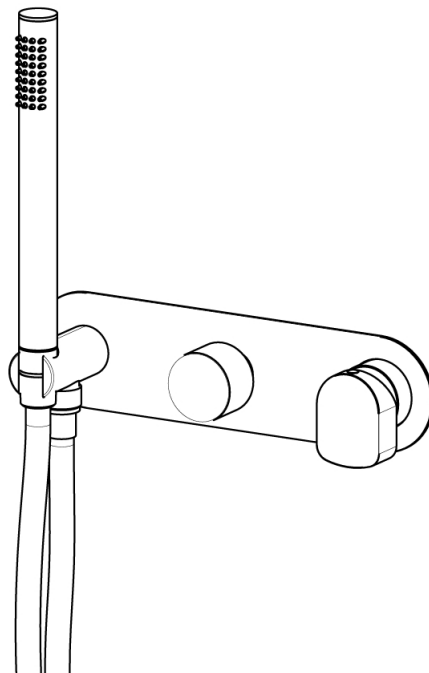

SERIE | SERIES | SÉRIES

**OGGETTO DESIGN**

CODICE ARTICOLO | ITEM NUMBER | NUMÉRO D'ARTICLE

**31220C**

DESCRIZIONE | DESCRIPTION | DESCRIPTION

MISCELATORE MONOCOMANDO PER DOCCIA INCASSO CON FLESSIBILE E DOCCETTA

BUILT-IN SHOWER MIXER WITH FLEXIBLE HOSE AND HAND SHOWER

MITIGEUR DOUCHE ENCASTRÉ AVEC FLEXIBLE ET DOUCHETTE

FINITURE | FINISHING | FINITIONS

C|BI|NO|RA|NS|OS|TU

ATTACCO | CONNECTION | CONNEXION

Disegno di proprietà di Artis S.r.l.. Riproduzione e divulgazione vietata senza autorizzazione. Drawing of Artis S.r.l. propriety. Reproduction prohibited without permission.