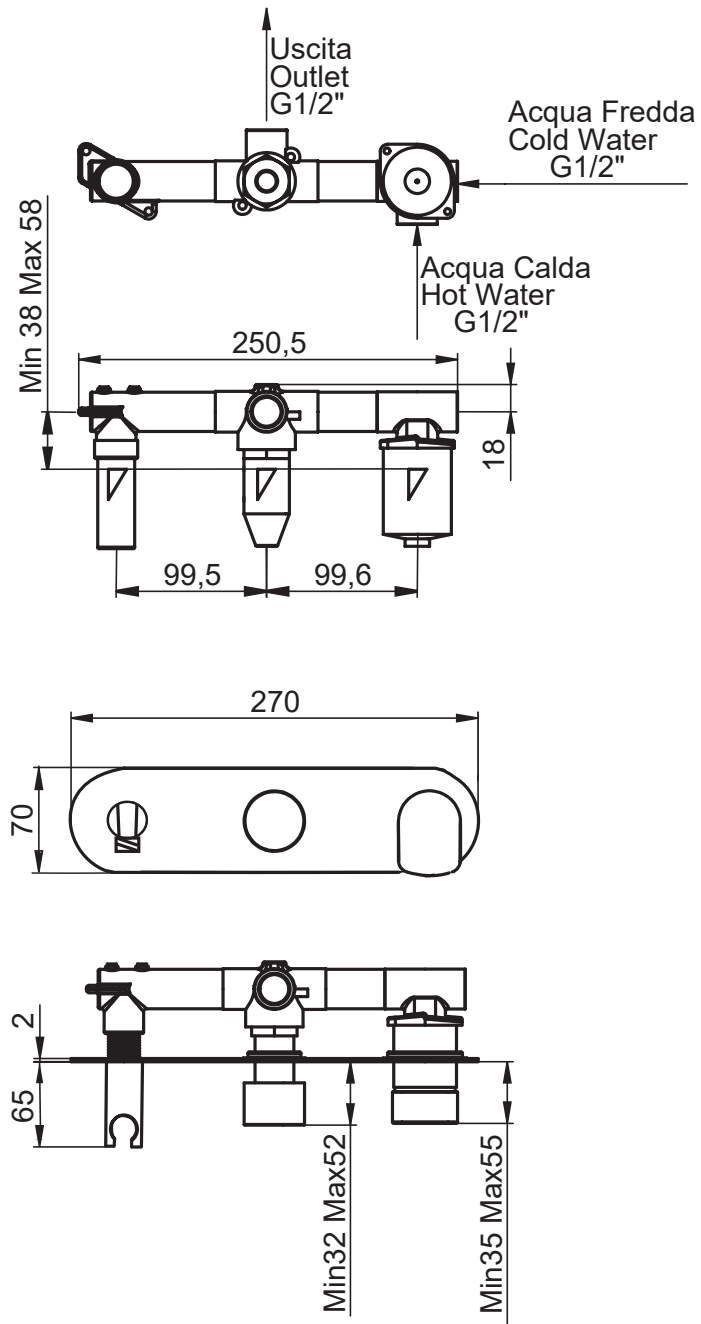

SERIE | SERIES | SÉRIES

**OGGETTO DESIGN**

CODICE ARTICOLO | ITEM NUMBER | NUMÉRO D'ARTICLE

**31220C**

DESCRIZIONE | DESCRIPTION | DESCRIPTION

MISCELATORE MONOCOMANDO PER DOCCIA INCASSO CON FLESSIBILE E DOCCETTA

BUILT-IN SHOWER MIXER WITH FLEXIBLE HOSE AND HAND SHOWER

MITIGEUR DOUCHE ENCASTRÉ AVEC FLEXIBLE ET DOUCHETTE

FINITURE | FINISHING | FINITIONS

C|BI|NO|RA|NS|OS|TU

ATTACCO | CONNECTION | CONNEXION

Disegno di proprietà di Artis S.r.l.. Riproduzione e divulgazione vietata senza autorizzazione. Drawing of Artis S.r.l. propriety. Reproduction prohibited without permission.

**ATTACCO | CONNECTION | CONNEXION**

**2 INGRESSI - 1 USCITA**  
2 inlets - 1 outlet  
2 entrées - 1 sortie

**2 INGRESSI - 1 USCITA**  
2 inlets - 1 outlet  
2 entrées - 1 sortie

**2 INGRESSI - 1 USCITA**  
2 inlets - 1 outlet  
2 entrées - 1 sortie