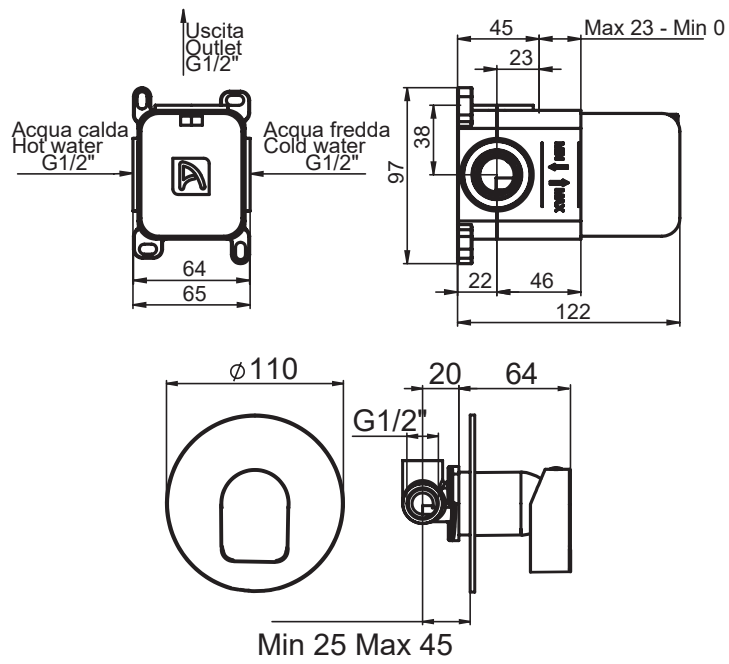

SERIE | SERIES | SÉRIES

OGGETTO DESIGN

CODICE ARTICOLO | ITEM NUMBER | NUMÉRO D'ARTICLE

31250C-BOX

DESCRIZIONE | DESCRIPTION | DESCRIPTION

MISCELATORE MONOCOMANDO PER DOCCIA INCASSO 1 VIA CON BOX

1 WAY BUILT-IN SHOWER MIXER WITH BOX

MITIGEUR DOUCHE ENCASTRÉ 1 SORTIE AVEC BOX

FINITURE | FINISHING | FINITIONS

C | BI | NO | RA | NS | OS | TU

ATTACCO | CONNECTION | CONNEXION

Disegno di proprietà di Artis S.r.l.. Riproduzione e divulgazione vietata senza autorizzazione. Drawing of Artis S.r.l. propriety. Reproduction prohibited without permission.

ATTACCO | CONNECTION | CONNEXION

2 INGRESSI - 1 USCITA
2 inlets - 1 outlet
2 entrées - 1 sortie

2 INGRESSI - 1 USCITA
2 inlets - 1 outlet
2 entrées - 1 sortie

2 INGRESSI - 1 USCITA
2 inlets - 1 outlet
2 entrées - 1 sortie