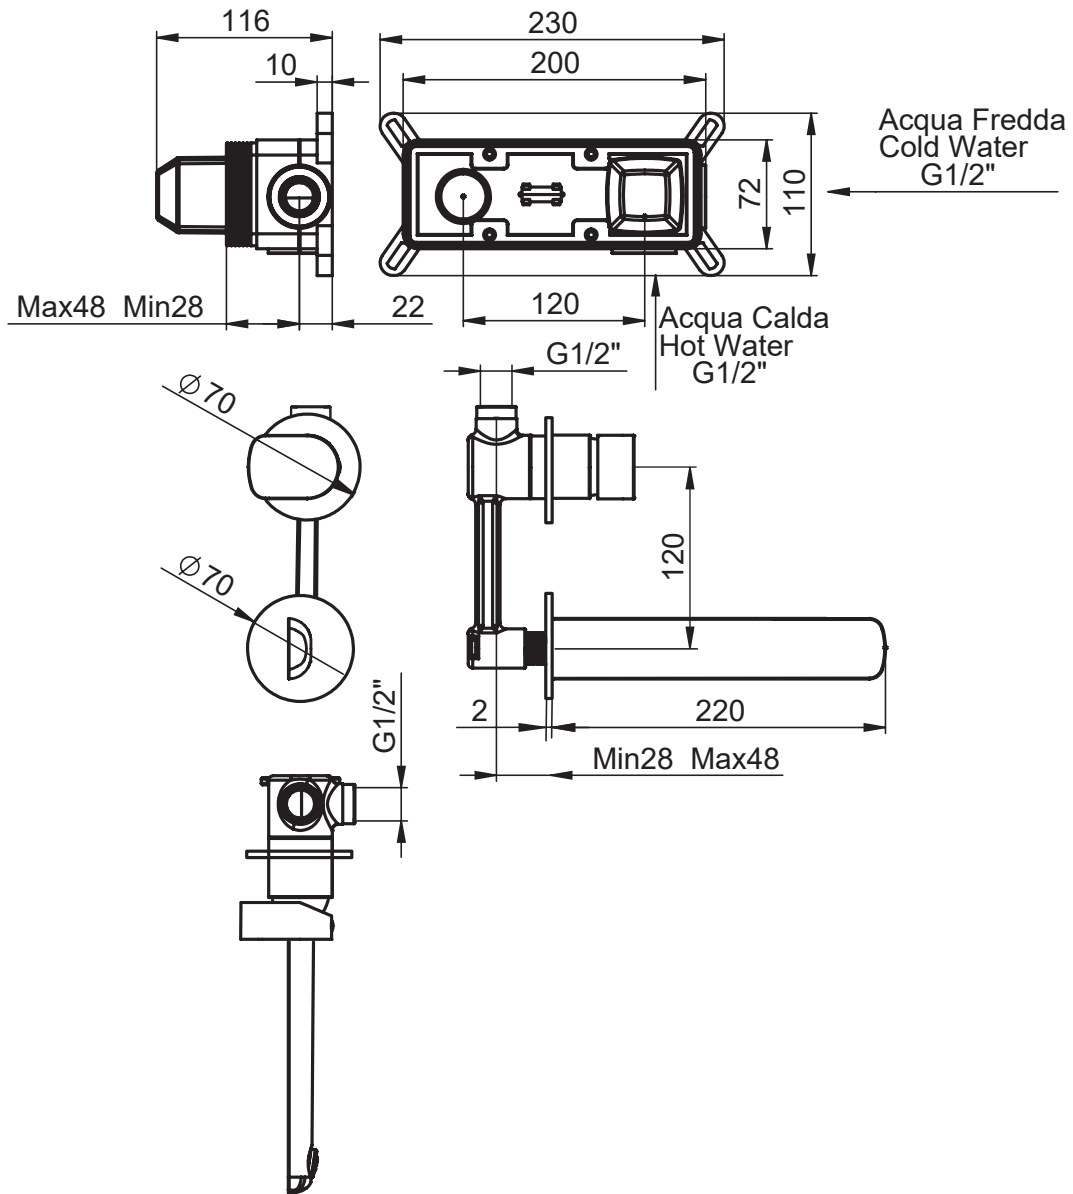

SERIE | SERIES | SÉRIES

OGGETTO DESIGN

CODICE ARTICOLO | ITEM NUMBER | NUMÉRO D'ARTICLE

31360C-180-BOX

DESCRIZIONE | DESCRIPTION | DESCRIPTION

MISCELATORE PER LAVABO DA INCASSO A PARETE CON BOX

CONCEALED WASH-BASIN MIXER WITH BOX

MITIGEUR ENCASTRÉ POUR LAVABO AVEC BOX

FINITURE | FINISHING | FINITIONS

C | BI | NO | RA | NS | OS | TU

ATTACCO | CONNECTION | CONNEXION

ATTACCO | CONNECTION | CONNEXION

2 INGRESSI - 1 USCITA
2 inlets - 1 outlet
2 entrées - 1 sortie

**CONNESSIONE CON NIPPLO
ATTACCO RAPIDO**
Quick nipple connection
"Connexion rapide"

FISSAGGIO REGOLABILE
Adjustable fastening fixation réglable

CARTUCCIA MISCELATRICE Ø25
Ø25 mixing cartridge
Cartouche mitigeur Ø25