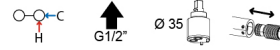

MITIGEUR ENCASTRÉ POUR LAVABO AVEC BOX

FINITURE | FINISHING | FINITIONS

C | BI | NO | RA | NS | OS | TU

ATTACCO | CONNECTION | CONNEXION

ATTACCO | CONNECTION | CONNEXION

2 INGRESSI - 1 USCITA
2 inlets - 1 outlet
2 entrées - 1 sortie