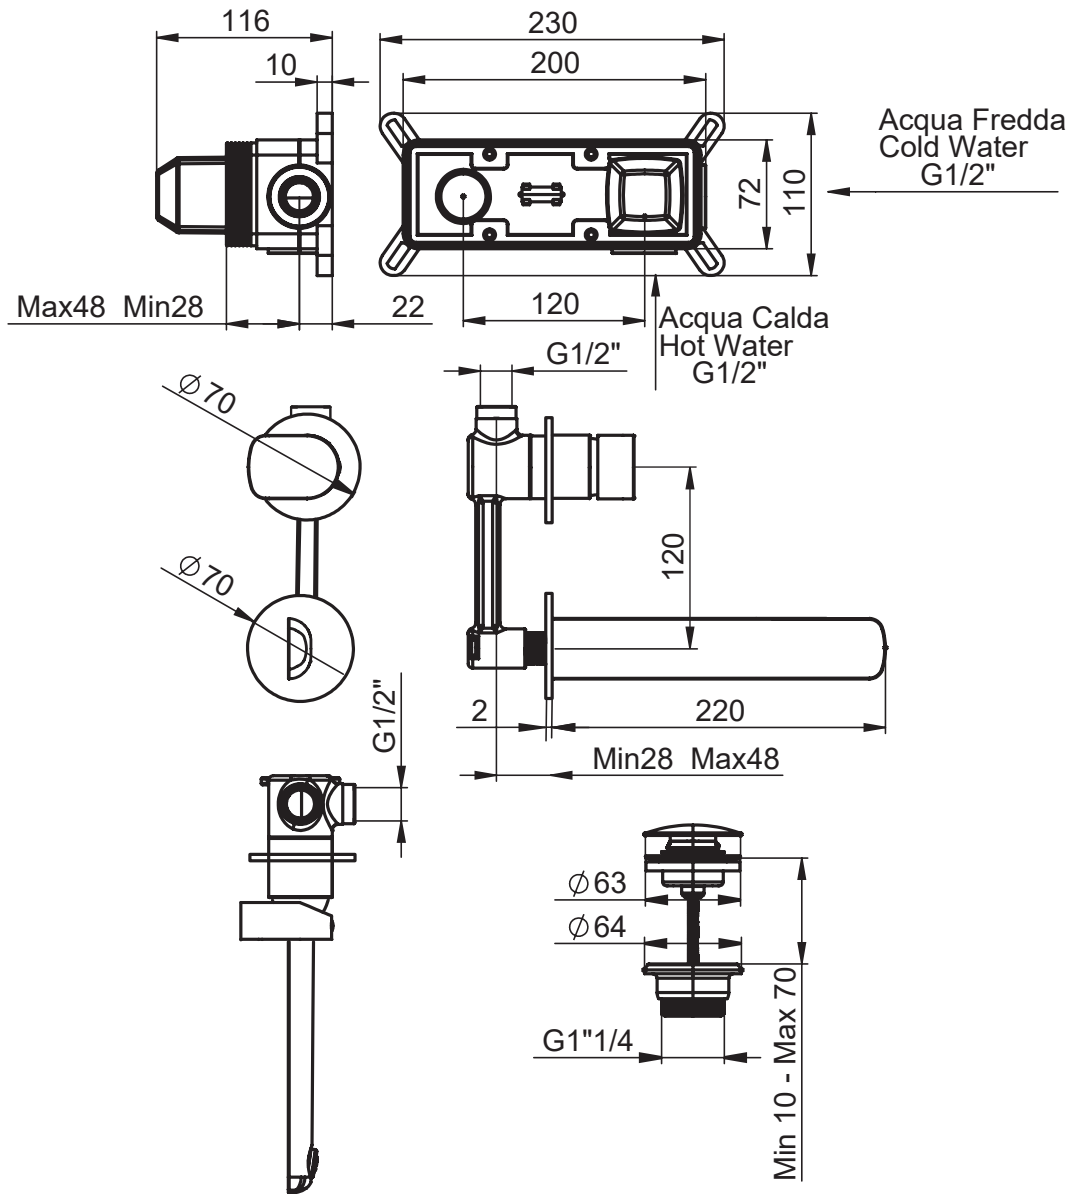

SERIE | SERIES | SÉRIES

OGGETTO DESIGN

CODICE ARTICOLO | ITEM NUMBER | NUMÉRO D'ARTICLE

31362C-180-BOX

DESCRIZIONE | DESCRIPTION | DESCRIPTION

MISCELATORE PER LAVABO DA INCASSO A PARETE CON BOX CON SCARICO CLICK CLACK DA 1"1/4

CONCEALED WASH-BASIN MIXER WITH BOX 1"1/4 CLICK CLACK WASTE

MITIGEUR ENCASTRÉ POUR LAVABO AVEC BOX AVEC VIDAGE CLICK CLAK 1"1/4

FINITURE | FINISHING | FINITIONS

C | BI | NO | RA | NS | OS | TU

ATTACCO | CONNECTION | CONNEXION

ATTACCO | CONNECTION | CONNEXION

2 INGRESSI - 1 USCITA
2 inlets - 1 outlet
2 entrées - 1 sortie

2 INGRESSI - 1 USCITA
2 inlets - 1 outlet
2 entrées - 1 sortie

2 INGRESSI - 1 USCITA
2 inlets - 1 outlet
2 entrées - 1 sortie