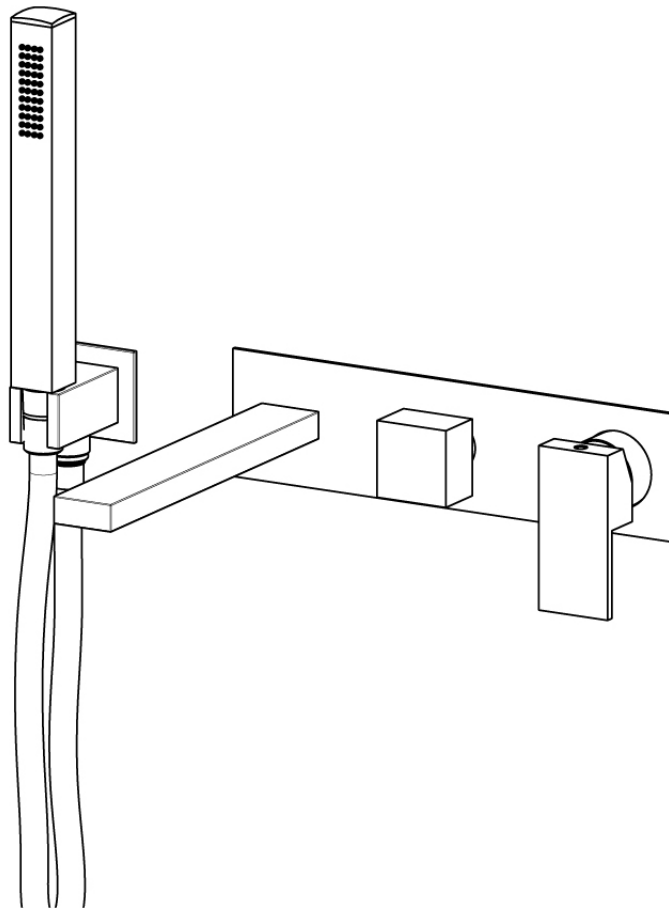

SERIE | SERIES | SÉRIES

QUADRO

CODICE ARTICOLO | ITEM NUMBER | NUMÉRO D'ARTICLE

42150C

DESCRIZIONE | DESCRIPTION | DESCRIPTION

MISCELATORE MONOCOMANDO PER VASCA INCASSO

CONCEALED BATH MIXER

MITIGEUR BAIN DOUCHE ENCASTRÉ

FINITURE | FINISHING | FINITIONS

C|BI|NO|NS|

ATTACCO | CONNECTION | CONNEXION

Disegno di proprietà di Artis S.r.l.. Riproduzione e divulgazione vietata senza autorizzazione. Drawing of Artis S.r.l. propriety. Reproduction prohibited without permission.