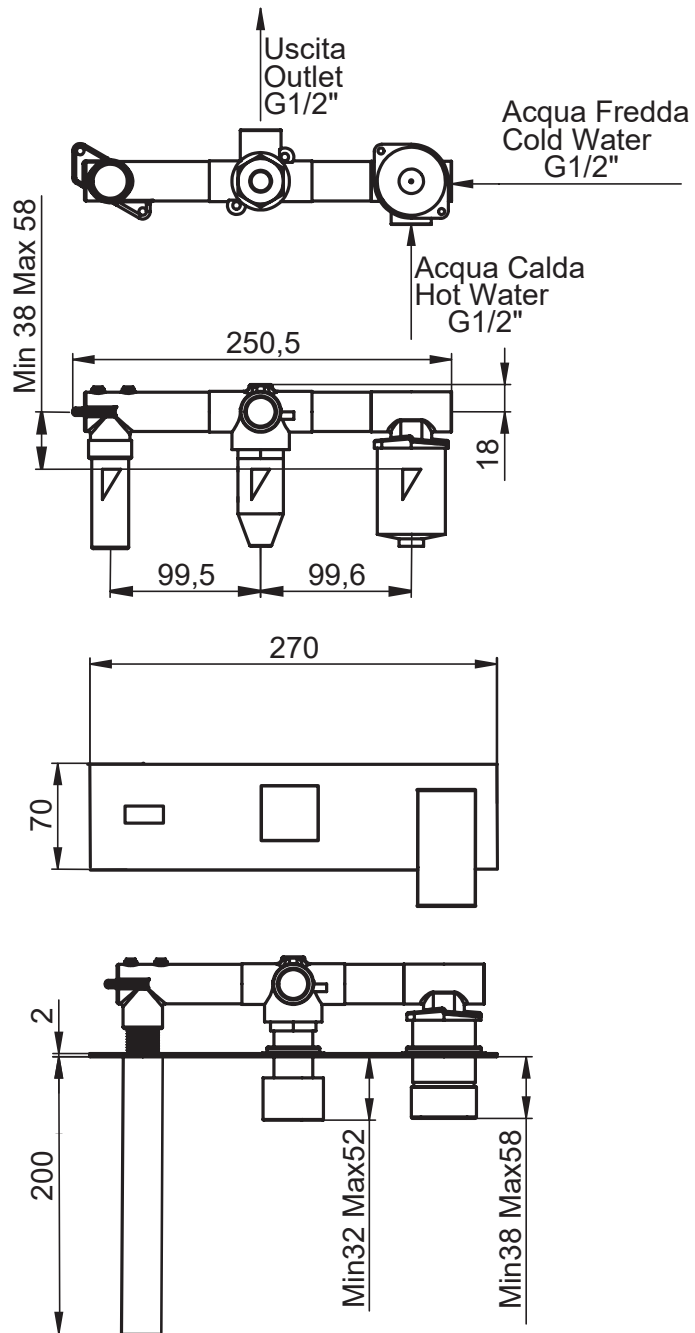

SERIE | SERIES | SÉRIES

QUADRO

CODICE ARTICOLO | ITEM NUMBER | NUMÉRO D'ARTICLE

42150C

DESCRIZIONE | DESCRIPTION | DESCRIPTION

MISCELATORE MONOCOMANDO PER VASCA INCASSO

CONCEALED BATH MIXER

MITIGEUR BAIN DOUCHE ENCASTRÉ

ATTACCO | CONNECTION | CONNEXION

2 INGRESSI - 1 USCITA
2 inlets - 1 outlet
2 entrées - 1 sortie

2 INGRESSI - 1 USCITA
2 inlets - 1 outlet
2 entrées - 1 sortie

2 INGRESSI - 1 USCITA
2 inlets - 1 outlet
2 entrées - 1 sortie