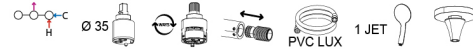

SERIE | SERIES | SÉRIES

QUADRO

CODICE ARTICOLO | ITEM NUMBER | NUMÉRO D'ARTICLE

42150C-180

DESCRIZIONE | DESCRIPTION | DESCRIPTION

MISCELATORE MONOCOMANDO PER VASCA INCASSO

CONCEALED BATH MIXER

MITIGEUR BAIN DOUCHE ENCASTRÉ

FINITURE | FINISHING | FINITIONS

C|BI|NO|NS|

ATTACCO | CONNECTION | CONNEXION

PVC LUX

1 JET