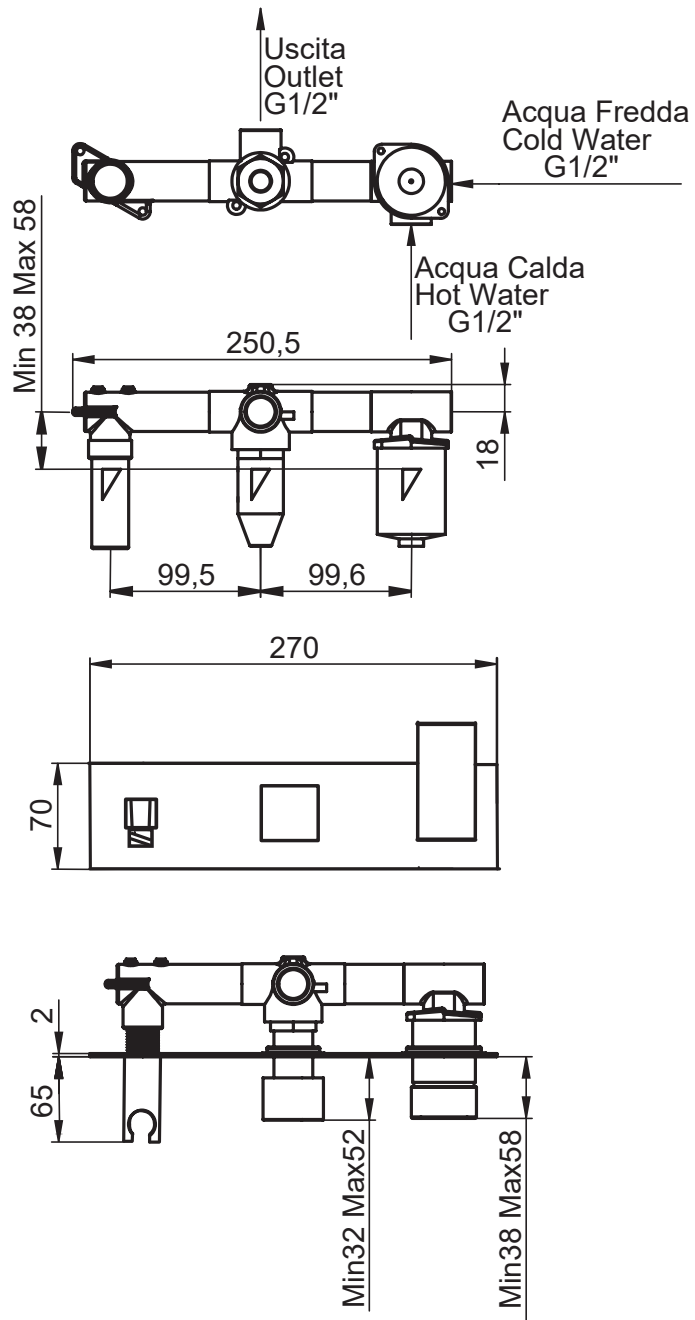

SERIE | SERIES | SÉRIES

**QUADRO**

CODICE ARTICOLO | ITEM NUMBER | NUMÉRO D'ARTICLE

**42220C-180**

DESCRIZIONE | DESCRIPTION | DESCRIPTION

MISCELATORE MONOCOMANDO PER DOCCIA INCASSO CON FLESSIBILE E DOCCETTA

BUILT-IN SHOWER MIXER WITH FLEXIBLE HOSE AND HAND SHOWER

MITIGEUR DOUCHE ENCASTRÉ AVEC FLEXIBLE ET DOUCHETTE

FINITURE | FINISHING | FINITIONS

C|BI|NO|NS

ATTACCO | CONNECTION | CONNEXION

Disegno di proprietà di Artis S.r.l.. Riproduzione e divulgazione vietata senza autorizzazione. Drawing of Artis S.r.l. propriety. Reproduction prohibited without permission.

**ATTACCO | CONNECTION | CONNEXION**

**2 INGRESSI - 1 USCITA**  
2 inlets - 1 outlet  
2 entrées - 1 sortie

**2 INGRESSI - 1 USCITA**  
2 inlets - 1 outlet  
2 entrées - 1 sortie

**2 INGRESSI - 1 USCITA**  
2 inlets - 1 outlet  
2 entrées - 1 sortie