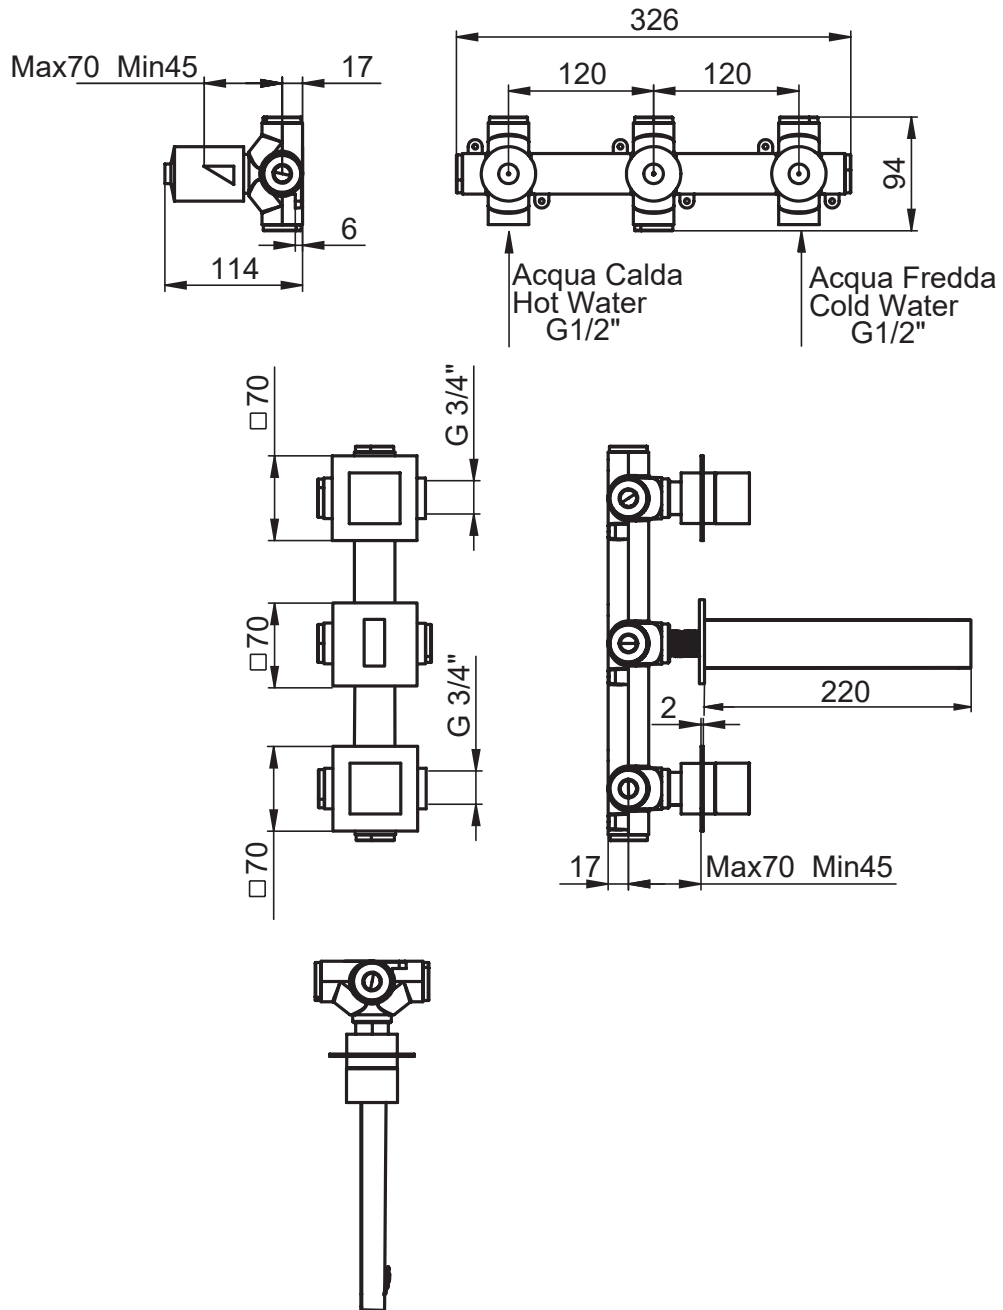

SERIE | SERIES | SÉRIES

QUADRO

CODICE ARTICOLO | ITEM NUMBER | NUMÉRO D'ARTICLE

42380C

DESCRIZIONE | DESCRIPTION | DESCRIPTION

MISCELATORE A DOPPIO COMANDO PER LAVABO DA INCASSO A PARETE SENZA SCARICO

CONCEALED 2 HANDLES WASH-BASIN MIXER WITOUT WASTE

ATTACCO | CONNECTION | CONNEXION

2 INGRESSI - 1 USCITA
2 inlets - 1 outlet
2 entrées - 1 sortie

2 INGRESSI - 1 USCITA
2 inlets - 1 outlet
2 entrées - 1 sortie

2 INGRESSI - 1 USCITA
2 inlets - 1 outlet
2 entrées - 1 sortie