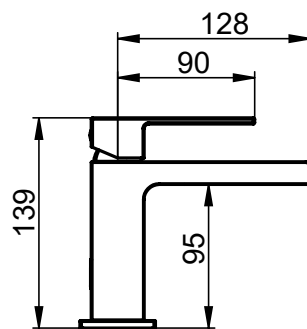

SERIE | SERIES | SÉRIES

QUADRO

CODICE ARTICOLO | ITEM NUMBER | NUMÉRO D'ARTICLE

42410AC

ATTACCO | CONNECTION | CONNEXION

2 INGRESSI - 1 USCITA
2 inlets - 1 outlet
2 entrées - 1 sortie

2 INGRESSI - 1 USCITA
2 inlets - 1 outlet
2 entrées - 1 sortie