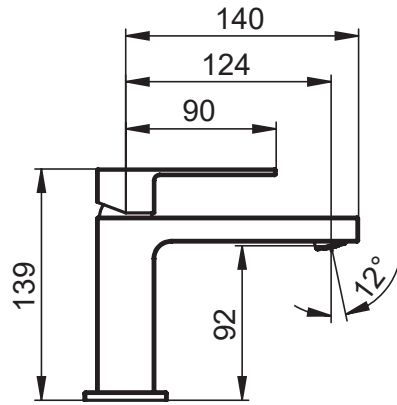

SERIE | SERIES | SÉRIES

QUADRO

CODICE ARTICOLO | ITEM NUMBER | NUMÉRO D'ARTICLE

42410C

ATTACCO | CONNECTION | CONNEXION

2 INGRESSI - 1 USCITA
2 inlets - 1 outlet
2 entrées - 1 sortie

2 INGRESSI - 1 USCITA
2 inlets - 1 outlet
2 entrées - 1 sortie