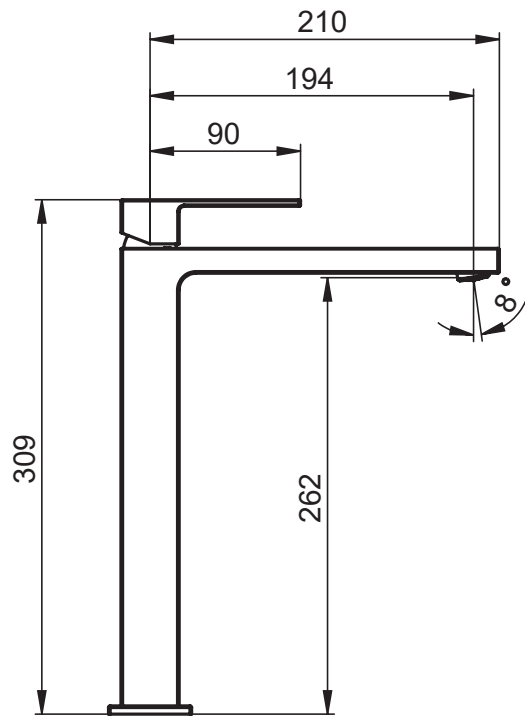

SERIE | SERIES | SÉRIES

QUADRO

CODICE ARTICOLO | ITEM NUMBER | NUMÉRO D'ARTICLE

42460C

DESCRIZIONE | DESCRIPTION | DESCRIPTION

MISCELATORE MONOCOMANDO PER LAVABO ALTO SENZA SCARICO

WASH-BASIN MIXER TALL WITHOUT WASTE

SERIE | SERIES | SÉRIES

QUADRO

CODICE ARTICOLO | ITEM NUMBER | NUMÉRO D'ARTICLE

42460C

ATTACCO | CONNECTION | CONNEXION

2 INGRESSI - 1 USCITA
2 inlets - 1 outlet
2 entrées - 1 sortie

2 INGRESSI - 1 USCITA
2 inlets - 1 outlet
2 entrées - 1 sortie