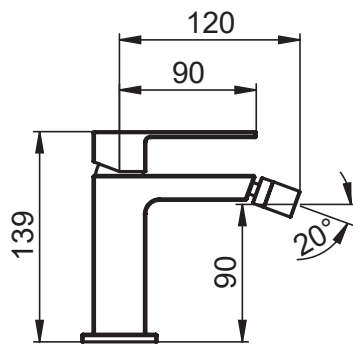

FINITURE | FINISHING | FINITIONS

C | BI | NO | NS |

ATTACCO | CONNECTION | CONNEXION

SERIE | SERIES | SÉRIES

QUADRO

CODICE ARTICOLO | ITEM NUMBER | NUMÉRO D'ARTICLE

42510C

ATTACCO | CONNECTION | CONNEXION

2 INGRESSI - 1 USCITA
2 inlets - 1 outlet
2 entrées - 1 sortie

2 INGRESSI - 1 USCITA
2 inlets - 1 outlet
2 entrées - 1 sortie

2 INGRESSI - 1 USCITA
2 inlets - 1 outlet
2 entrées - 1 sortie

2 INGRESSI - 1 USCITA
2 inlets - 1 outlet
2 entrées - 1 sortie

ATTACCHINI DA 3/8"
3/8" connection
connection 3/8"

ATTACCHINI DA 1/2"
1/2" connection
connection 1/2"

**CONNESSIONE CON NIPPLO
ATTACCO RAPIDO**
Quick nipple connection
"Connection rapide"

FISSAGGIO REGOLABILE
Adjustable fastening fixation réglable