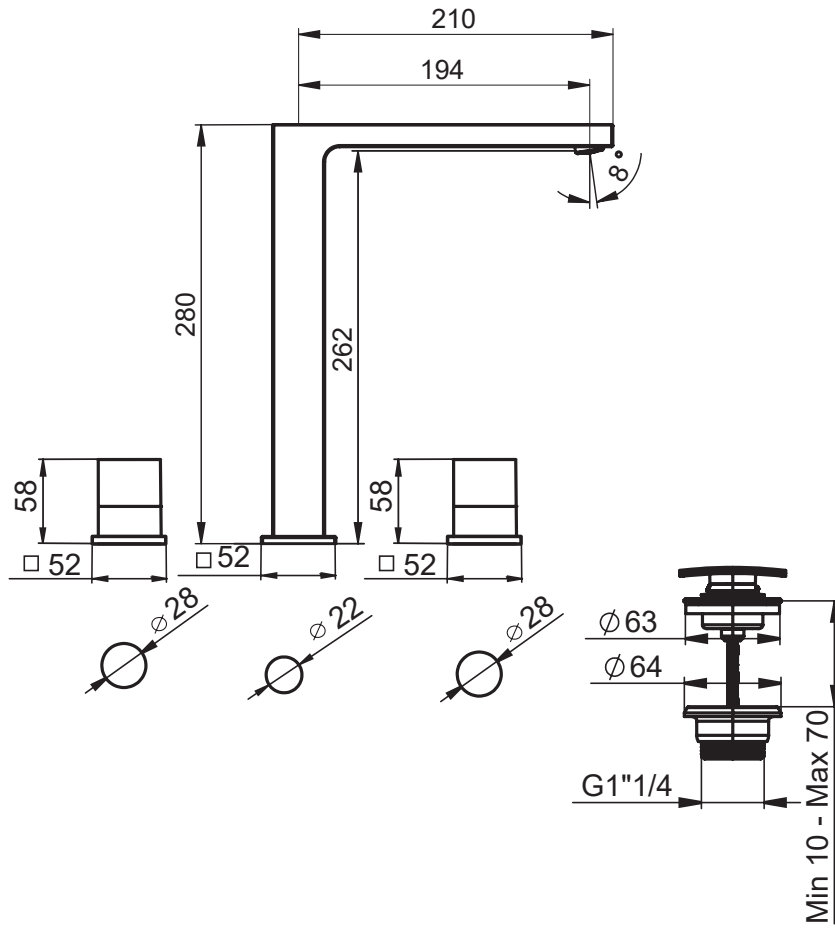

SERIE | SERIES | SÉRIES

QUADRO

CODICE ARTICOLO | ITEM NUMBER | NUMÉRO D'ARTICLE

42552C

DESCRIZIONE | DESCRIPTION | DESCRIPTION

MISCELATORE A DOPPIO COMANDO PER LAVABO CON SCARICO CLICK CLACK DA 1"1/4

WASH-BASIN 2 HANDLES MIXER WITH 1"1/4 CLICK CLACK WASTE

ATTACCO | CONNECTION | CONNEXION

2 INGRESSI - 1 USCITA
2 inlets - 1 outlet
2 entrées - 1 sortie

2 INGRESSI - 1 USCITA
2 inlets - 1 outlet
2 entrées - 1 sortie

2 INGRESSI - 1 USCITA
2 inlets - 1 outlet
2 entrées - 1 sortie